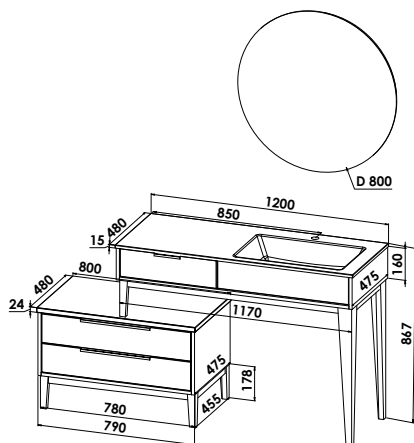

**Unterschrank**

Gesamthöhe: 518 mm (inkl. verstellbarer Bodengleiter)  
Unterschrank mit 2 Schubkästen inkl. Abdeckplatte, B/H/T: 480/340/480 mm  
Möbelgestell in Graphit schwarz (wird zerlegt geliefert), B/H/T: 455/178/455 mm (Höhe inkl. verstellbarer Bodengleiter)

**STELLA-1201-U L/R**

Stella - Planungsmaß 120 cm - Waschtischplanungen

Abbildung zeigt LINKS-Version

**Badmöbelgruppe STELLA-1202 L/R**

**LED-Flächenspiegel rund, 800 mm Durchmesser**

Flächenspiegel rund, mit indirekter umlaufender Beleuchtung hinter der Spiegelfläche, 21,5 W/12 V/4000 Kelvin  
Schaltung durch Sensorschalter am unteren Rand des Spiegels