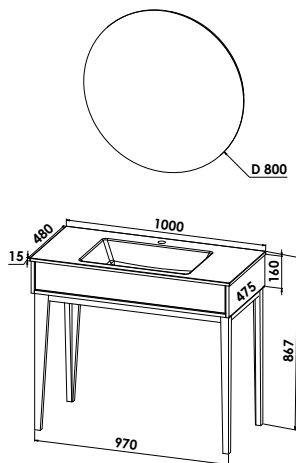

### Montagemaße

### Produktinformationen

Waschplatzlösungen inkl. Waschtisch mit den Maßen 1000, 1200 und 1300 mm möglich. Der Waschplatz kann mit Unterschränken, die asymmetrisch unterhalb des Gestells platziert werden, vergrößert werden. Das Waschtischgestell aus Holz ist in allen Ausführungen Graphit schwarz. (Die Farbe ist nicht wählbar).

Stella - Planungsmaß 100 cm - Waschtischplanung

**Badmöbelgruppe STELLA-1000**

**LED-Flächenspiegel rund, 800 mm Durchmesser**

Flächenspiegel rund, mit indirekter umlaufender Beleuchtung hinter der Spiegelfläche, 21,5W/12V/4000 Kelvin  
Schaltung durch Sensorschalter am unteren Rand des Spiegels