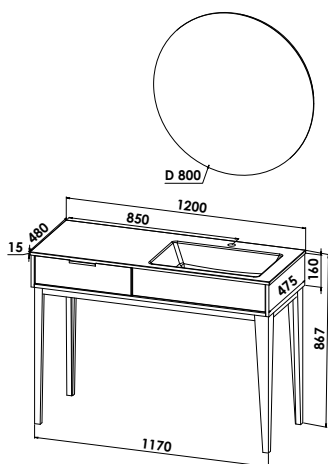

Stella - Planungsmaß 120 cm - Waschtischplanungen

Abbildung zeigt LINKS-Version

**Badmöbelgruppe STELLA-1200 L/R**

**LED-Flächenspiegel rund, 800 mm Durchmesser**

Flächenspiegel rund, mit indirekter umlaufender Beleuchtung hinter der Spiegelfläche, 21,5W/12V/4000 Kelvin  
Schaltung durch Sensorschalter am unteren Rand des Spiegels