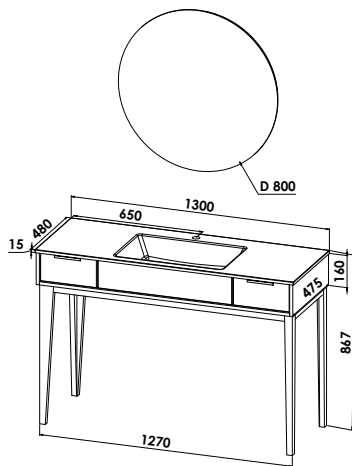

Stella - Planungsmaß 130 cm - Waschtischplanung

Badmöbelgruppe STELLA-1300

LED-Flächenspiegel rund, 800 mm Durchmesser

Flächenspiegel rund, mit indirekter umlaufender Beleuchtung hinter der Spiegelfläche, 21,5W/12V/4000 Kelvin
Schaltung durch Sensorschalter am unteren Rand des Spiegels

FSH-80R-IB

Waschtisch Canto

Mineralgusswaschtisch inkl. Design-Siphon ZET-1022-SE,
B/H/T: 1300/15/480 mm

Waschtischunterschrank inkl. Möbelgestell in Graphit schwarz

Gesamthöhe 867 mm (inkl. verstellbarer Bodengleiter)
Waschtischunterschrank mit einer festen Blende, 2 Schubkästen (je Breite 300 mm)
B/H/T: 1290/160/475 mm
Möbelgestell in Graphit schwarz (wird zerlegt geliefert), B/H/T: 1270/692/455 mm (Höhe inkl. verstellbarer Bodengleiter)

STELLA-1300-U