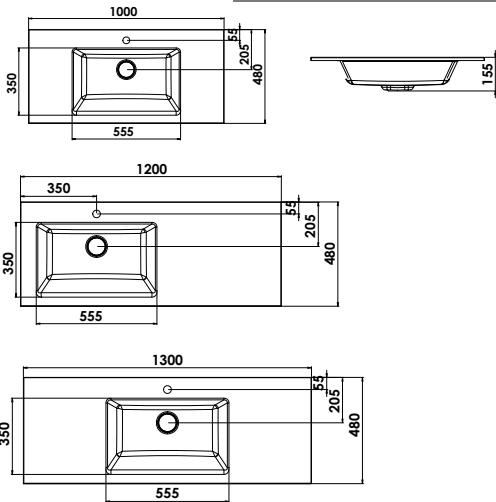

Waschtische

STELLA: Die verwendeten Waschtische aus dem Programm Canto:

Auf Anfrage auch ohne Hahnlochbohrung möglich.

Beleuchtung / Flächenspiegel

STELLA enthält einen runden Flächenspiegel mit indirekter umlaufender Beleuchtung.

Fronten

Alle Fronten werden aus 16 mm Korpusmaterial gefertigt. Bitte beachten Sie dies bei programm fremden Planungen.

Griffe

Unsere Empfehlung für das Badmöbel ist das ALU-Griffprofil in schwarz matt.

Alternativ können Sie dieses auch in silber matt erhalten. Sollte es kein Griffprofil sein, empfehlen wir den schwarzen Stangengriff V09-99.

S11-99
ALU-Griffprofil
schwarz matt

S11-01
ALU-Griffprofil
silber matt

V09-99
Stangengriff schwarz matt