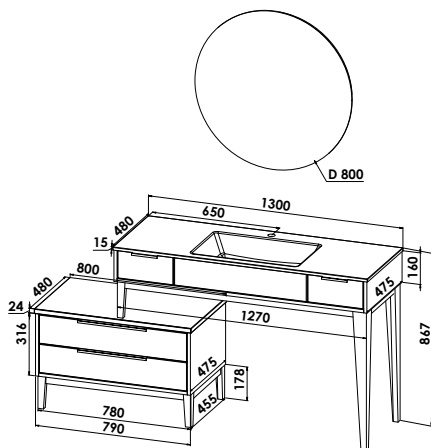

**Unterschrank**

Gesamthöhe: 518 mm (inkl. verstellbarer Bodengleiter)  
Unterschrank mit 2 Schubkästen inkl. Abdeckplatte, B/H/T: 480/340/480 mm  
Möbelgestell in Graphit schwarz (wird zerlegt geliefert), B/H/T: 455/178/455 mm (Höhe inkl. verstellbarer Bodengleiter)

**STELLA-1301-U L/R**

Stella - Planungsmaß 130 cm - mit Unterschrank 800 mm

Abbildung zeigt LINKS-Version

**Badmöbelgruppe STELLA-1302 L/R**

**LED-Flächenspiegel rund, 800 mm Durchmesser**

Flächenspiegel rund, mit indirekter umlaufender Beleuchtung hinter der Spiegelfläche, 21,5W/12 V/4000 Kelvin  
Schaltung durch Sensorschalter am unteren Rand des Spiegels

**FSH-80R-IB**

**Waschtisch Canto**

Mineralgusswaschtisch inkl. Design-Siphon ZET-1022-SE,  
B/H/T: 1300/15/480 mm

**Waschtischunterschrank inkl. Möbelgestell in Graphit schwarz**

Gesamthöhe 867 mm (inkl. verstellbarer Bodengleiter)  
Waschtischunterschrank mit einer festen Blende, 2 Schubkästen (je Breite 300 mm)  
B/H/T: 1290/160/475 mm  
Möbelgestell in Graphit schwarz (wird zerlegt geliefert), B/H/T: 1270/692/455 mm (Höhe inkl. verstellbarer Bodengleiter)