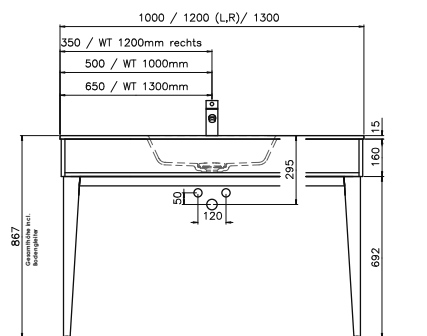

### Montagemaße

### Produktinformationen

Waschplatzlösungen inkl. Waschtisch mit den Maßen 1000, 1200 und 1300 mm möglich. Der Waschplatz kann mit Unterschränken, die asymmetrisch unterhalb des Gestells platziert werden, vergrößert werden. Das Waschtischgestell aus Holz ist in allen Ausführungen Graphit schwarz. (Die Farbe ist nicht wählbar).

Stella - Planungsmaß 100 cm - Waschtischplanung

**Badmöbelgruppe STELLA-1000**

**LED-Flächenspiegel rund, 800 mm Durchmesser**

Flächenspiegel rund, mit indirekter umlaufender Beleuchtung hinter der Spiegelfläche, 21,5W/12V/4000 Kelvin  
Schaltung durch Sensorschalter am unteren Rand des Spiegels

Stella - Planungsmaß 120 cm - Waschtischplanungen

Abbildung zeigt LINKS-Version

**Badmöbelgruppe STELLA-1200 L/R**

**LED-Flächenspiegel rund, 800 mm Durchmesser**

Flächenspiegel rund, mit indirekter umlaufender Beleuchtung hinter der Spiegelfläche, 21,5W/12V/4000 Kelvin  
Schaltung durch Sensorschalter am unteren Rand des Spiegels