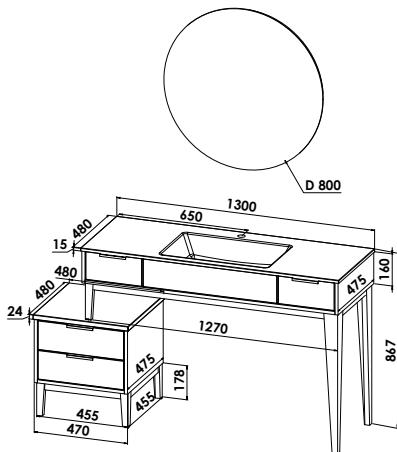

**STELLA-1300-U**

Stella - Planungsmaß 130 cm - mit Unterschrank 480 mm

Abbildung zeigt LINKS-Version

**Badmöbelgruppe STELLA-1301 L/R**

**LED-Flächenspiegel rund, 800 mm Durchmesser**

Flächenspiegel rund, mit indirekter umlaufender Beleuchtung hinter der Spiegelfläche, 21,5W/12V/4000 Kelvin  
Schaltung durch Sensorschalter am unteren Rand des Spiegels

**FSH-80R-IB**

**Waschtisch Canto**

Mineralgusswaschtisch inkl. Design-Siphon ZET-1022-SE,  
B/H/T: 1300/15/480 mm

**Waschtischunterschrank inkl. Möbelgestell in Graphit schwarz**

Gesamthöhe 867 mm (inkl. verstellbarer Bodengleiter)  
Waschtischunterschrank mit einer festen Blende, 2 Schubkästen (je Breite 300 mm)  
B/H/T: 1290/160/475 mm  
Möbelgestell in Graphit schwarz (wird zerlegt geliefert), B/H/T: 1270/692/455 mm (Höhe inkl. verstellbarer Bodengleiter)