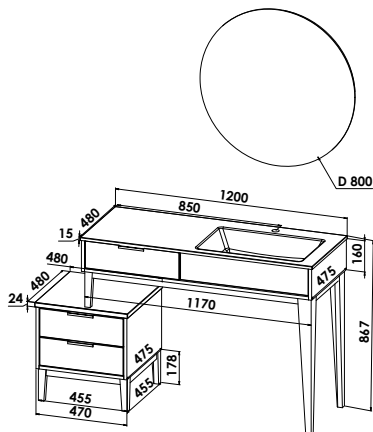

Gesamthöhe 867 mm (inkl. verstellbarer Bodengleiter)  
Waschtischunterschrank mit einer festen Blende, 1 Schubkasten (Breite 480 mm)  
B/H/T: 1190/160/475 mm  
Möbelgestell in Graphit schwarz (wird zerlegt geliefert)  
B/H/T: 1170/692/455 mm (Höhe inkl. verstellbarer Bodengleiter)

**STELLA-1200-U L/R**

Stella - Planungsmaß 120 cm - Waschtischplanungen

Abbildung zeigt LINKS-Version

**Badmöbelgruppe STELLA-1201 L/R**

**LED-Flächenspiegel rund, 800 mm Durchmesser**

Flächenspiegel rund, mit indirekter umlaufender Beleuchtung hinter der Spiegelfläche, 21,5W/12V/4000 Kelvin  
Schaltung durch Sensorschalter am unteren Rand des Spiegels