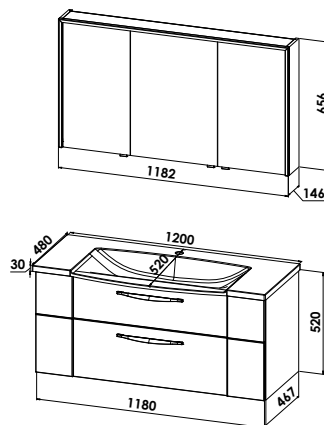

Exklusiv-Ausführung - Planungsmaß 120 cm

Novo 120 cm - Exklusiv

Badmöbelgruppe

NOVO120-E

Spiegelschrank Corner

3 Spiegeltüren, 3-seitige LED-Beleuchtung 16 mm, Lichtaustritt 45° zum Betrachter ausgerichtet, 23,8W/12V/4000 Kelvin, Spiegeltüren beidseitig verspiegelt, Sensorschalter-/Steckdoseelement
B/H/T: 1182/656/146 mm

SC14-11866-B50

Keramikwaschtisch mit Waschtischunterschrank

Keramikwaschtisch KERA.Novo
B/H/T: 1200/30 (17)/520 (480) mm inkl. Permanentablauf
(Clou- Ab und Überlaufsystem ist auf Wunsch möglich)

Waschtischunterschrank mit Formfronten und 2 Auszügen

2 Auszüge mit asymmetrischer Schubkastenaufteilung, Schubkastenaufteilung 220/300 mm
B/H/T: 1180/520/467 mm

NOVO120-E-U

Mehrpreis Spiegelschrank mit Harmonie Farblichtverstellung

inkl. Dreh-Tastenschalter mit Dimmfunktion (2700 bis 6500 Kelvin)

MP-FLV-C