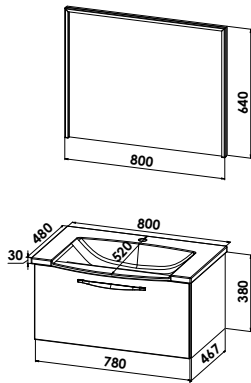

### Montagemaße

### Maßvarianten und Ausführungen

Je nach Waschtischmodell sind Planungs-breiten zwischen 800 mm und 1300 mm möglich.

In den Exklusiv-Varianten finden Sie eine Formfront, die den Waschtischunterschrank noch einmal hervorhebt.

Standard-Ausführung - Planungsmaß 80 cm

Novo 80 cm - Standard

**Badmöbelgruppe**

**NOVO80-S**

**Flächenspiegel Corner**

mit 3-seitiger LED-Beleuchtung Corner, Beleuchtung 45° zum Betrachter ausgerichtet, von unten mit Kippschalter schaltbar, inkl. Konverter, 19,9W/12V/4000 Kelvin  
B/H/T: 800/640/32 mm