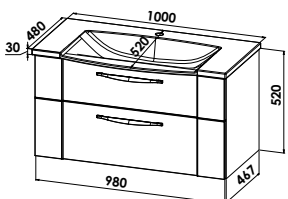

Exklusiv-Ausführung- Planungsmaß 100 cm

Badmöbelgruppe

NOVO100-E

Spiegelschrank Corner

3 Spiegeltüren, 3-seitige LED-Beleuchtung 16 mm, Lichtaustritt 45° zum Betrachter ausgerichtet, 21,8W/12V/4000 Kelvin, Spiegeltüren beidseitig verspiegelt, Sensorschalter-/Steckdosenelement
B/H/T: 982/656/146 mm

SC14-9866-B50

Keramikwaschtisch mit Waschtischunterschrank

Keramikwaschtisch KERA.Novo
B/H/T: 1000/30 (17)/520 (480) mm inkl. Permanentablauf
(Clou- Ab und Überlaufsystem ist auf Wunsch möglich)

Waschtischunterschrank mit Formfronten

2 Auszüge mit asymmetrischer Schubkastenaufteilung, Schubkastenaufteilung 220/300 mm
B/H/T: 980/520/467 mm

NOVO100-E-U

Mehrpreis Spiegelschrank mit Harmonie Farblichtverstellung

inkl. Dreh-Tastschalter mit Dimmfunktion (2700 bis 6500 Kelvin)

MP-FLV-C

Novo 100 cm - Standard

Novo 100 cm - Prestige

Novo 100 cm - Exklusiv