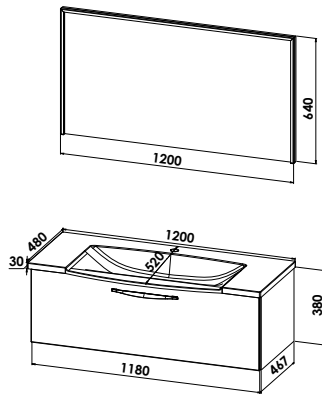

Standard-Ausführung - Planungsmaß 120 cm

Novo 120 cm - Standard

Badmöbelgruppe

NOVO120-S

Flächenspiegel Corner

mit 3-seitiger LED-Beleuchtung Corner, Lichtaustritt 45° zum Betrachter ausgerichtet, von unten mit Kippschalter schaltbar, 23,8W/12V/4000 Kelvin, inkl. Konverter
B/H/T: 1200/640/32 mm

FC2-12064

Keramikwaschtisch mit Waschtischunterschrank

Keramikwaschtisch KERA.Novo
B/H/T: 1200/30 (17)/520 (480) mm inkl. Permanentablauf
(Clou- Ab und Überlaufsystem ist auf Wunsch möglich)

Waschtischunterschrank

1 Auszug
B/H/T: 1180/380/467 mm

NOVO120-S-U