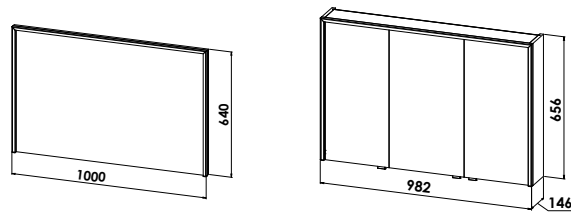

Beleuchtung / Spiegelschrank

KERA.Novo erhalten Sie mit verschiedenen Spiegelmodellen mit 3-seitig umlaufender Corner Beleuchtung. Den Spiegelschrank können Sie optional mit einer Harmonie-Farblichtverstellung ausstatten.

Griffe

Ein Bügelgriff nimmt die geradlinigen Formen auf. Der Bügelgriff wird ausschließlich **waagrecht** montiert.