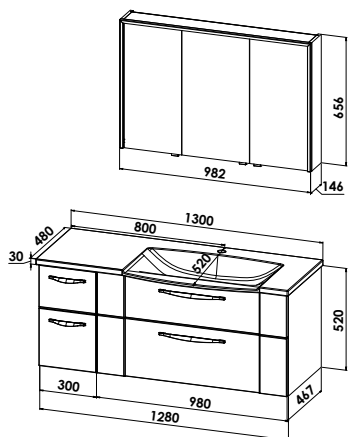

Exklusiv-Ausführung - Planungsmaß 130 cm

Novo 130 cm - Exklusiv

Abbildung zeigt LINKS-Version

Badmöbelgruppe

NOVO130-EA R/L

Spiegelschrank Corner

3 Spiegeltüren, 3-seitige LED-Beleuchtung 16 mm, Lichtaustritt 45° zum Betrachter ausgerichtet, 21,8W/12V/4000 Kelvin, Spiegeltüren beidseitig verspiegelt, Sensorschalter-/Steckdosenelement
B/H/T: 982/656/146 mm

SC14-9866-B50

Keramikwaschtisch mit Waschtischunterschrank

Keramikwaschtisch KERA.Novo mit asymmetrischer Beckenanordnung
B/H/T: 1300/30 (17)/520 (480) mm inkl. Permanentablauf
(Clou- Ab und Überlaufsystem ist auf Wunsch möglich)

Waschtischunterschrank mit Formfronten und 4 Auszügen

B/H/T: 1280/520/467 mm
2 Auszüge mit asymmetrischer Schubkastenaufteilung, B: 980 mm
2 Auszüge mit asymmetrischer Schubkastenaufteilung, B: 300 mm
Schubkastenaufteilung 220/300 mm

NOVO130-EA-U R/L

Mehrpriesspiegelschrank mit Harmonie Farblichtverstellung

inkl. Dreh-Tastschalter mit Dimmfunktion (2700 bis 6500 Kelvin)

MP-FLV-C