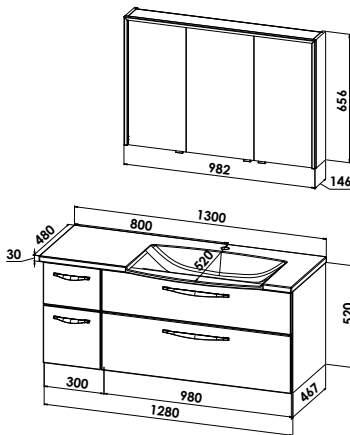

Waschtischunterschrank mit 2 Auszügen

B/H/T: 1280/380/467 mm  
1 Auszug, B: 980 mm  
1 Auszug, B: 300 mm

NOVO130-SA-U R/L

Prestige-Ausführung - Planungsmaß 130 cm

Novo 130 cm - Prestige

Abbildung zeigt LINKS-Version