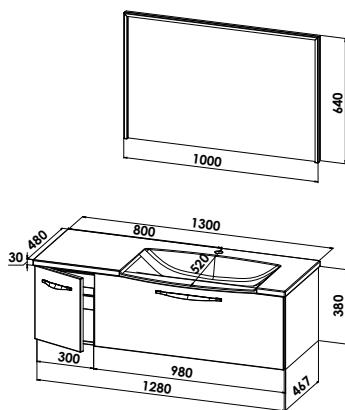

inkl. Dreh-Tastenschalter mit Dimmfunktion (2700 bis 6500 Kelvin)

MP-FLV-C

Standard-Ausführung - Planungsmaß 130 cm

Abbildung zeigt LINKS-Version

Badmöbelgruppe

NOVO130-ST R/L

Flächenspiegel Corner

mit 3-seitiger LED-Beleuchtung Corner, Lichtaustritt 45° zum Betrachter ausgerichtet, von unten mit Kippschalter schaltbar, 21,8W/12V/4000 Kelvin, inkl. Konverter  
B/H/T: 1000/640/32 mm