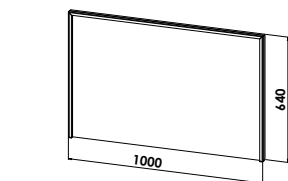

Standard-Ausführung - Planungsmaß 100 cm

Badmöbelgruppe

NOVO100-S

Flächenspiegel Corner

mit 3-seitiger LED-Beleuchtung Corner, Lichtaustritt 45° zum Betrachter ausgerichtet, von unten mit Kippschalter schaltbar, inkl. Konverter, 21,8W/12V/4000 Kelvin
B/H/T: 1000/640/32 mm

FC2-10064

Keramikwaschtisch mit Waschtischunterschrank

Keramikwaschtisch KERA.Novo
B/H/T: 1000/30 (17)/520 (480) mm inkl. Permanentablauf
(Clou- Ab und Überlaufsystem ist auf Wunsch möglich)

Waschtischunterschrank

1 Auszug
B/H/T: 980/380/467 mm

NOVO100-S-U