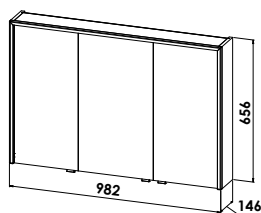

Prestige-Ausführung - Planungsmaß 100 cm

Badmöbelgruppe

NOVO100-P

Spiegelschrank Corner

3 Spiegeltüren, 3-seitige LED-Beleuchtung 16 mm, Lichtaustritt 45° zum Betrachter ausgerichtet, 21,8W/12V/4000 Kelvin, Spiegeltüren beidseitig verspiegelt, Sensorschalter-/Steckdosenelement
B/H/T: 982/656/146 mm

SC14-9866-B50

Keramikwaschtisch mit Waschtischunterschrank

Keramikwaschtisch KERA.Novo
B/H/T: 1000/30 (17)/520 (480) mm inkl. Permanentablauf
(Clou- Ab und Überlaufsystem ist auf Wunsch möglich)

Waschtischunterschrank

2 Auszüge mit asymmetrischer Schubkastenaufteilung, Schubkastenaufteilung 220/300 mm,
B/H/T: 980/520/467 mm

NOVO100-P-U

Mehrpreis Spiegelschrank mit Harmonie Farblichtverstellung

inkl. Dreh-Tastschalter mit Dimmfunktion (2700 bis 6500 Kelvin)

MP-FLV-C