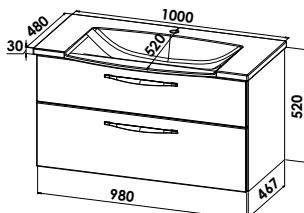

Prestige-Ausführung - Planungsmaß 100 cm

Badmöbelgruppe

NOVO100-P

Spiegelschrank Corner

3 Spiegeltüren, 3-seitige LED-Beleuchtung 16 mm, Lichtaustritt 45° zum Betrachter ausgerichtet, 21,8W/12V/4000 Kelvin, Spiegeltüren beidseitig verspiegelt, Sensorschalter-/Steckdosenelement
B/H/T: 982/656/146 mm

SC14-9866-B50

Keramikwaschtisch mit Waschtischunterschrank

Keramikwaschtisch KERA.Novo
B/H/T: 1000/30 (17)/520 (480) mm inkl. Permanentablauf
(Clou- Ab und Überlaufsystem ist auf Wunsch möglich)

Waschtischunterschrank

2 Auszüge mit asymmetrischer Schubkastenaufteilung, Schubkastenaufteilung 220/300 mm,
B/H/T: 980/520/467 mm

NOVO100-P-U

Mehrpreis Spiegelschrank mit Harmonie Farblichtverstellung

inkl. Dreh-Tastschalter mit Dimmfunktion (2700 bis 6500 Kelvin)

MP-FLV-C