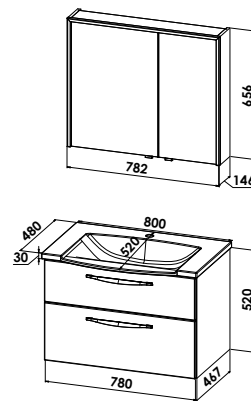

### Montagemaße

1 Auszug  
B/H/T: 780/380/467 mm

NOVO80-S-U

Prestige-Ausführung - Planungsmaß 80 cm

Novo 80 cm - Prestige

Abbildung zeigt RECHTS-Version

**Badmöbelgruppe**

**NOVO80-P L/R**

**Spiegelschrank Corner**