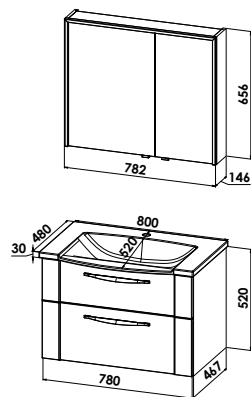

Exklusiv-Ausführung- Planungsmaß 80 cm

Novo 80 cm - Exklusiv

Abbildung zeigt RECHTS-Version

Badmöbelgruppe

NOVO80-E L/R

PG1

PG2

Spiegelschrank Corner

2 Spiegeltüren, 3-seitige LED-Beleuchtung 16 mm, Lichtaustritt 45° zum Betrachter ausgerichtet, 19,9W/12V/4000 Kelvin, Spiegeltüren beidseitig verspiegelt, Sensorschalter-/Steckdosenelement
B/H/T: 782/656/146 mm

SC14-7866-B50 L/R

Keramikwaschtisch mit Waschtischunterschrank

Keramikwaschtisch KERA.Novo
B/H/T: 800/30 (17)/520 (480) mm inkl. Permanentablauf
(Clou- Ab und Überlaufsystem ist auf Wunsch möglich)

Waschtischunterschrank mit Formfronten

2 Auszüge mit asymmetrischer Schubkastenaufteilung, Schubkastenaufteilung 220/300 mm
B/H/T: 780/520/467 mm

NOVO80-E-U

Mehrpriis Spiegelschrank mit Harmonie Farblichtverstellung

inkl. Dreh-Tastschalter mit Dimmfunktion (2700 bis 6500 Kelvin)

MP-FLV-C