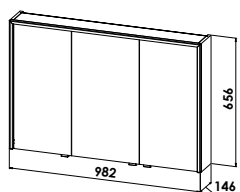

Exklusiv-Ausführung- Planungsmaß 100 cm

Badmöbelgruppe

NOVO100-E

Spiegelschrank Corner

3 Spiegeltüren, 3-seitige LED-Beleuchtung 16 mm, Lichtaustritt 45° zum Betrachter ausgerichtet, 21,8W/12V/4000 Kelvin, Spiegeltüren beidseitig verspiegelt, Sensorschalter-/Steckdosenelement
B/H/T: 982/656/146 mm

SC14-9866-B50

Keramikwaschtisch mit Waschtischunterschrank

Keramikwaschtisch KERA.Novo
B/H/T: 1000/30 (17)/520 (480) mm inkl. Permanentablauf
(Clou- Ab und Überlaufsystem ist auf Wunsch möglich)

Waschtischunterschrank mit Formfronten

2 Auszüge mit asymmetrischer Schubkastenaufteilung, Schubkastenaufteilung 220/300 mm
B/H/T: 980/520/467 mm

NOVO100-E-U

Mehrpreis Spiegelschrank mit Harmonie Farblichtverstellung

inkl. Dreh-Tastschalter mit Dimmfunktion (2700 bis 6500 Kelvin)

MP-FLV-C

Novo 100 cm - Standard

Novo 100 cm - Prestige

Novo 100 cm - Exklusiv