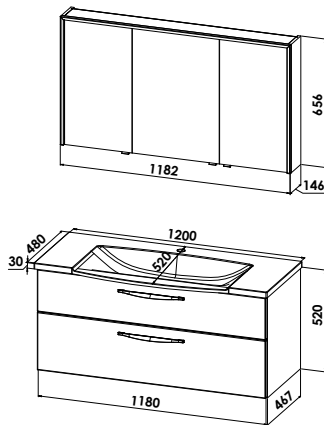

Prestige-Ausführung - Planungsmaß 120 cm

Novo 120 cm - Prestige

Badmöbelgruppe

NOVO120-P

Spiegelschrank Corner

3 Spiegeltüren, 3-seitige LED-Beleuchtung 16 mm, Lichtaustritt 45° zum Betrachter ausgerichtet, 23,8W/12V/4000 Kelvin, Spiegeltüren beidseitig verspiegelt, Sensorschalter-/Steckdoseelement
B/H/T: 1182/656/146 mm

SC14-11866-B50

Keramikwaschtisch mit Waschtischunterschrank

Keramikwaschtisch KERA.Novo
B/H/T: 1200/30 (17)/520 (480) mm inkl. Permanentablauf
(Clou- Ab und Überlaufsystem ist auf Wunsch möglich)

Waschtischunterschrank mit 2 Auszügen

2 Auszüge mit asymmetrischer Schubkastenaufteilung, Schubkastenaufteilung 220/300 mm
B/H/T: 1180/520/467 mm

NOVO120-P-U

Mehrpreis Spiegelschrank mit Harmonie Farblichtverstellung

inkl. Dreh-Tastenschalter mit Dimmfunktion (2700 bis 6500 Kelvin)

MP-FLV-C