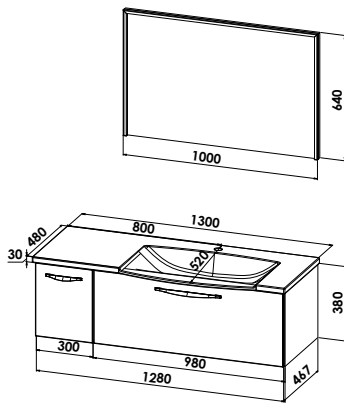

Mehrpreis Spiegelschrank mit Harmonie Farblichtverstellung

inkl. Dreh-Tastschalter mit Dimmfunktion (2700 bis 6500 Kelvin)

MP-FLV-C

Novo 130 cm - Exklusiv

Standard-Ausführung - Planungsmaß 130 cm

Novo 130 cm - Standard