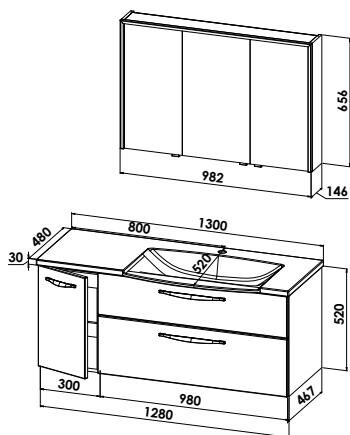

Waschtischunterschrank mit 1 Auszug, 1 Tür

B/H/T: 1280/380/467 mm  
1 Auszug, B: 980 mm  
1 Tür, B: 300 mm

NOVO130-ST-U R/L

Novo 130 cm - Standard

Prestige-Ausführung - Planungsmaß 130 cm

Abbildung zeigt LINKS-Version