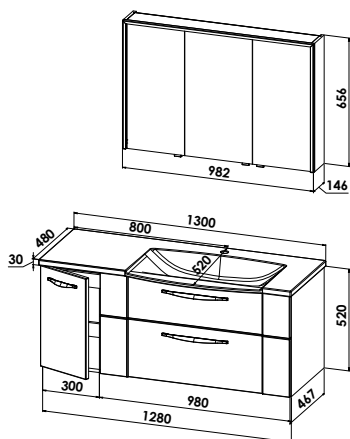

inkl. Dreh-Tastschalter mit Dimmfunktion (2700 bis 6500 Kelvin)

MP-FLV-C

Novo 130 cm - Prestige

Exklusiv-Ausführung- Planungsmaß 130 cm

Abbildung zeigt LINKS-Version

Badmöbelgruppe

NOVO130-ET R/L

Spiegelschrank Corner