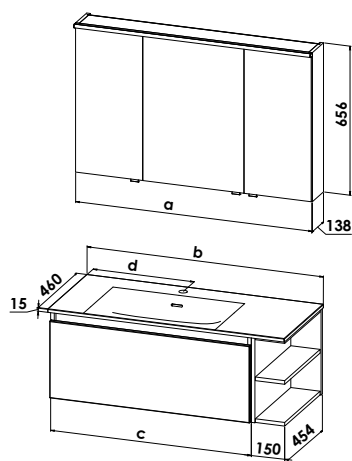

EASY - Bestellbare Planungsmöglichkeiten als Set-Badmöbelgruppe

Breiten	Artikel-Nr	Maße in mm		
800 mm	EASYFLEX4-80	a-800 b-805 c-795 d-453		
900 mm	EASYFLEX4-90	a-900 b-905 c-895 d-553		
1000 mm	EASYFLEX4-100	a-1000 b-1005 c-995 d-603		
1100 mm	EASYFLEX4-110	a-1100 b-1105 c-1095 d-703		
1200 mm	EASYFLEX4-120	a-1200 b-1205 c-1195 d-753		

Badmöbelgruppe EASY.flex 5

Abbildung zeigt RECHTS-Version

2D Spiegelschrank mit LED-Oberboden

2 Spiegeltüren bis 800 mm, ab 850 mm 3 Spiegeltüren, doppelseitig verspiegelt, Kippschalter-/ Steckdosenelement
B/H/T: Rasterbreite 50 mm planbar/656/138 mm

Waschtisch

Mineralgusswaschtisch EASY.flex mit asymmetrischer Beckenanordnung
B/H/T: millimetergenau planbar/15/460 mm

Waschtischunterschrank

1 Auszug, grifflos, Regalelement rechts oder links,
B: WTU planbar - Regal 150 mm/H: 380/T:454 mm