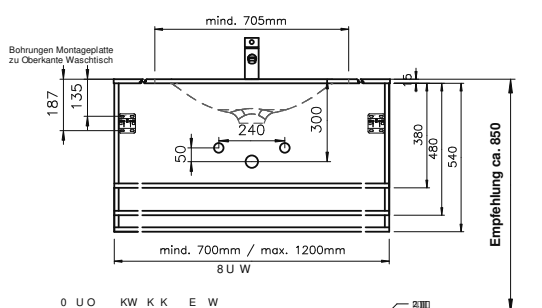

Montagemaße