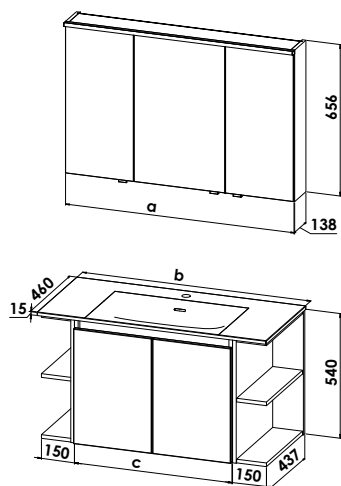

Badmöbelgruppe EASY.flex 3

2D Spiegelschrank mit LED-Oberboden

2 Spiegeltüren bis 800 mm, ab 850 mm 3 Spiegeltüren, doppelseitig verspiegelt, Kippschalter-/ Steckdosenelement
B/H/T: Rasterbreite 50 mm planbar/656/138 mm

Waschtisch

Mineralgusswaschtisch EASY.flex
B/H/T: millimetergenau planbar/15/460 mm

Waschtischunterschrank

Waschtischunterschrank 2 Türen, grifflos,
Regalelement rechts und links je 150 mm Fixbreite in Korpus-tiefe
B/H/T: WTU planbar - Regal je 150 mm/540/454 mm

EASY - Bestellbare Planungsmöglichkeiten als Set-Badmöbelgruppe

Breiten	Artikel-Nr	Maße in mm		
1000 mm	EASYFLEX3-100	a-1000 | b-1005 | c-695		
1100 mm	EASYFLEX3-110	a-1100 | b-1105 | c-795		
1200 mm	EASYFLEX3-120	a-1200 | b-1205 | c-895		
1300 mm	EASYFLEX3-130	a-1300 | b-1305 | c-995