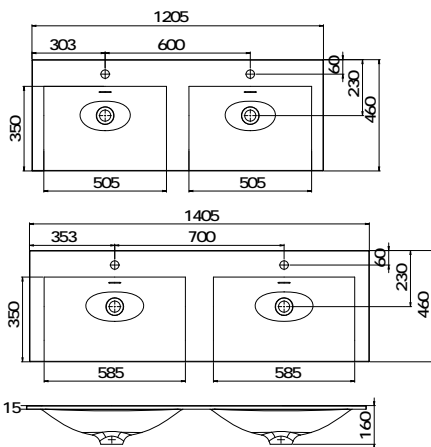

Doppelwaschtische im Fixmaß