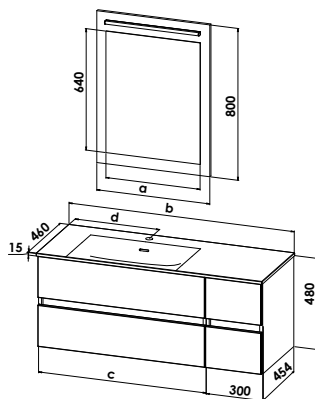

EASY - Bestellbare Planungsmöglichkeiten als Set-Badmöbelgruppe

Breiten	Artikel-Nr	Maße in mm		
900 mm	EASYFLEX8-90 R/L	a-900 b-905 c-745 d-378		
1000 mm	EASYFLEX8-100 R/L	a-1000 b-1005 c-845 d-428		
1100 mm	EASYFLEX8-110 R/L	a-1000 b-1005 c-945 d-478		
1200 mm	EASYFLEX8-120 R/L	a-1200 b-1205 c-1045 d-528		
1300 mm	EASYFLEX8-130 R/L	a-1300 b-1305 c-1145 d-578		

Badmöbelgruppe EASY.flex 9

Abbildung zeigt RECHTS-Version

Flächenspiegel auf Trägerplatte

Dekorüberstand umlaufend, LED-Profil ROUND - LED Leistung 10 W/Meter, 12V/4000K, Tastschalter - dimmbar, H: 800 mm / B: in Rasterbreite 50 mm planbar

Waschtisch

Mineralgusswaschtisch EASY.flex mit asymmetrischer Beckenanordnung,
B/H/T: millimetergenau planbar/15/460 mm

Waschtischunterschrank, 2 Auszüge, grifflos, B: millimetergenau/H:480 /T: 454 mm, Unterschrank, 2 Auszüge: B: 300/H: 480/T: 454 mm