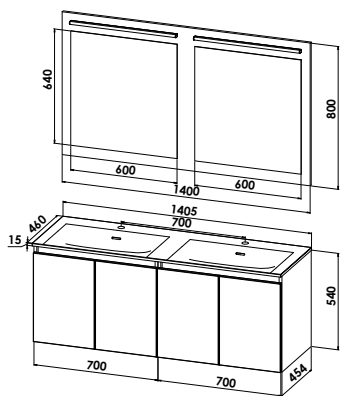

Badmöbelgruppe EASYFLEX16

LED-Doppel-Flächenspiegel auf Trägerplatte

Dekorüberstand umlaufend,
LED-Profil ROUND - LED Leistung 10 W, 12V/4000K, je Spiegel ein Tastschalter - dimmbar
B/H/T: 1400/800/16 mm

FS2-14080-DEF

Doppelwaschtisch

Mineralguss-Doppelwaschtisch EASY.flex
B/H/T: 1405/15/460 mm

EASYFLEX-DWT-140

2 Waschtischunterschränke

je 2 Türen, grifflos,
B/H/T: 700/540/454 mm

W46D-14054-K20