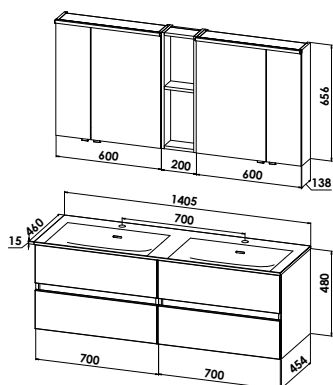

Badmöbelgruppe EASYFLEX18

2D Spiegelschrank mit LED-Oberboden

je 2 Spiegeltüren, doppelseitig verspiegelt, je Spiegelschrank 6 W, 12V/4000 K, SPS getrennt zu schalten
Kippschalter-/Steckdosenelement, je B/H/T: 600/656/138 mm
Regalelement in Korpus-tiefe B/H/T: 200/656/138

S14-6066-EF2 R/L

S14-6066-EF2 R/L

R13-2066-EF2

Doppelwaschtisch

Mineralguss-Doppelwaschtisch EASY.flex
B/H/T: 1405/15/460 mm

EASYFLEX-DWT-140

2 Waschtischunterschränke

je 2 Auszüge, grifflos,
B/H/T: 700/480/454 mm

W46D-14048-K30