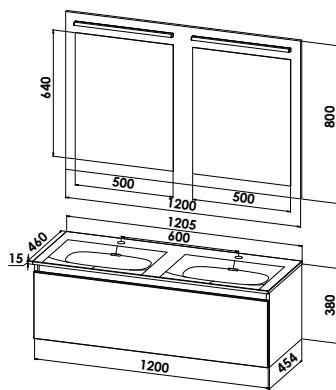

Badmöbelgruppe EASYFLEX14

LED-Doppel-Flächenspiegel auf Trägerplatte

Dekorüberstand umlaufend,
LED-Profil ROUND - LED Leistung 10 W, 12V/4000K, je Spiegel ein Tastschalter - dimmbar
B/H/T: 1200/800/16 mm

FS2-12080-DEF

Doppelwaschtisch

Mineralguss-Doppelwaschtisch EASY.flex
B/H/T: 1205/15/460 mm

EASYFLEX-DWT-120

Waschtischunterschrank

1 Auszug, grifflos,
B/H/T: 1200/380/454 mm

W46D-12038-EF8