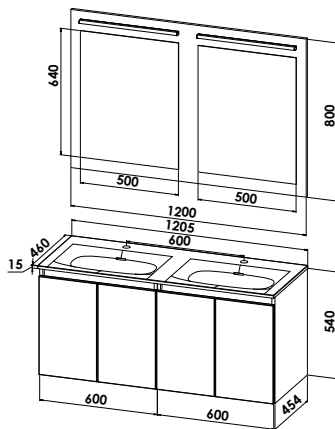

Badmöbelgruppe EASYFLEX13

LED-Doppel-Flächenspiegel auf Trägerplatte

Dekorüberstand umlaufend,
LED-Profil ROUND - LED Leistung 10 W, 12V/4000K, je Spiegel ein Tastschalter - dimmbar
B/H/T: 1200/800/16 mm

FS2-12080-DEF

Doppelwaschtisch

Mineralguss-Doppelwaschtisch EASY.flex
B/H/T: 1205/15/460 mm

EASYFLEX-DWT-120

2 Waschtischunterschränke

je 2 Türen, grifflos,
B/H/T: 600/540/454 mm

W46D-12054-K20