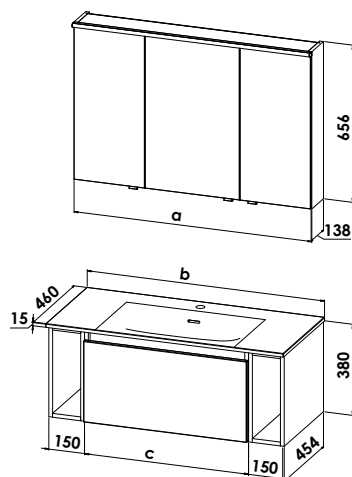

Badmöbelgruppe EASY.flex 6

2D Spiegelschrank mit LED-Oberboden

2 Spiegeltüren bis 800 mm, ab 850 mm 3 Spiegeltüren, doppelseitig verspiegelt, Kippschalter-/ Steckdosenelement
B/H/T: Rasterbreite 50 mm planbar/656/138 mm

Waschtisch

Mineralgusswaschtisch EASY.flex
B/H/T: millimetergenau planbar/15/460 mm

Waschtischunterschrank

1 Auszug, grifflos, Regalelement rechts und links je 150 mm Fixbreite in Korpus-tiefe,
B: WTU planbar - Regal je 150 mm/H: 540/T: 454 mm

EASY - Bestellbare Planungsmöglichkeiten als Set-Badmöbelgruppe

Breiten	Artikel-Nr	Maße in mm		
1000 mm	EASYFLEX6-100	a-1000 | b-1005 | c-695		
1100 mm	EASYFLEX6-110	a-1100 | b-1105 | c-795		
1200 mm	EASYFLEX6-120	a-1200 | b-1205 | c-895		
1300 mm	EASYFLEX6-130	a-1300 | b-1305 | c-995		
1400 mm	EASYFLEX6-140	a-1400 | b-1405 | c-1095