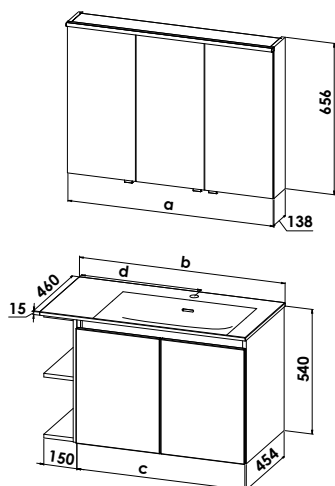

Breiten	Artikel-Nr	Maße in mm		
700 mm	EASYFLEX1-70	a-700 b-705 c-695		
800 mm	EASYFLEX1-80	a-800 b-805 c-795		
900 mm	EASYFLEX1-90	a-900 b-905 c-895		
1000 mm	EASYFLEX1-100	a-1000 b-1005 c-995		

Badmöbelgruppe EASY.flex 2

Abbildung zeigt LINKS-Version

Badmöbelgruppe beinhaltet:

2D Spiegelschrank mit LED-Oberboden

2 Spiegeltüren bis 800 mm, ab 850 mm 3 Spiegeltüren, doppelseitig verspiegelt, Kippschalter-/ Steckdosenelement
B/H/T: Rasterbreite 50 mm planbar/656/138 mm