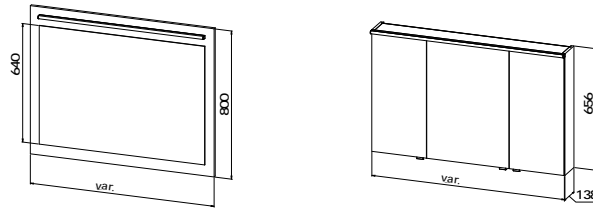

Beleuchtung / Spiegelschränke

In EASY.Flex finden Sie verschiedene Spiegellösungen, die auf das Wunschmaß mitwachsen.

Griffe

Das komplette Sortiment ist grifflos und wird durch Hintergreifen der Front geöffnet.