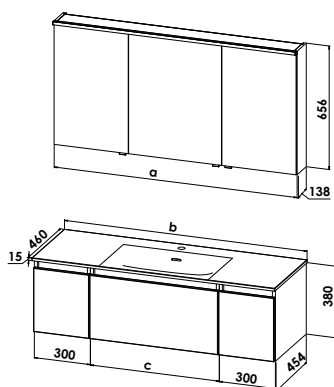

Badmöbelgruppe EASY.flex 11

Badmöbelgruppe beinhaltet:

2D Spiegelschrank mit LED-Oberboden

2 Spiegeltüren bis 800 mm, ab 850 mm 3 Spiegeltüren, doppelseitig verspiegelt, Kippschalter-/ Steckdosenelement
B/H/T: Rasterbreite 50 mm planbar/656/138 mm

Waschtisch

Mineralgusswaschtisch EASY.flex
B/H/T: millimetergenau planbar/15/460 mm

Waschtischunterschrank

1 Auszug, Unterschränke je 1 Auszug rechts und links, grifflos
B: WTU planbar, Unterschränke je 300 mm/H: 380/T: 454 mm

EASY - Bestellbare Planungsmöglichkeiten als Set-Badmöbelgruppe

Breiten	Artikel-Nr SET	Maße in mm		
1300 mm	EASYFLEX11-130	a-1300 | b-1305 | c-695		
1400 mm	EASYFLEX11-140	a-1400 | b-1405 | c-795