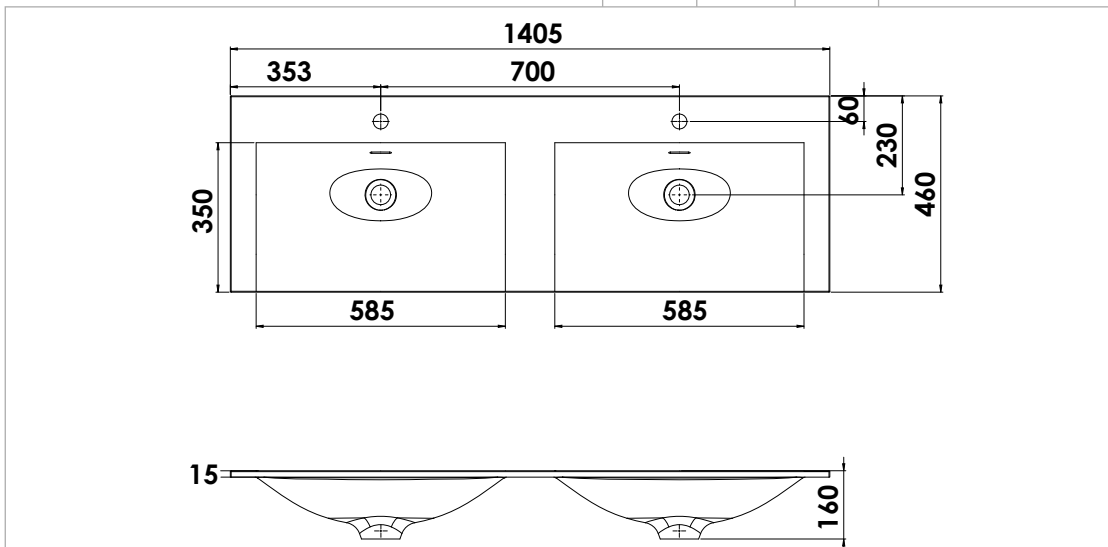

Höhe	Breite mm	Tiefe	Bestelltext
EASY.flex Doppelwaschtisch | Fixmaß Waschtisch mit integriertem Überlauf Kumentiefe: 350 mm Kummenhöhe: 150 mm Kummenbreite: 585 mm	15	1405	460	EASYFLEX-DWT-140