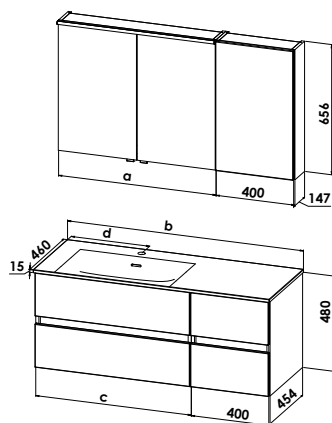

EASY - Bestellbare Planungsmöglichkeiten als Set-Badmöbelgruppe

Breiten	Artikel-Nr SET	Maße in mm		
1300 mm	EASYFLEX11-130	a-1300 b-1305 c-695		
1400 mm	EASYFLEX11-140	a-1400 b-1405 c-795		

Badmöbelgruppe EASY.flex 12