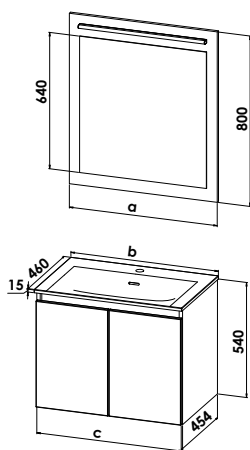

Badmöbelgruppe EASY.flex 1

Badmöbelgruppe beinhaltet:

Flächenspiegel auf Trägerplatte

Dekorüberstand umlaufend, LED-Profil ROUND - LED Leistung 10 W/Meter, 12V/4000K, Tastschalter - dimmbar
H: 800 mm / B: in Rasterbreite 50 mm planbar

Waschtisch

Mineralgusswaschtisch EASY.flex
B: millimetergenau planbar/H:15/T:460 mm

Waschtischunterschrank

2 Türen, grifflos,
B: millimetergenau planbar/H:540/T:454 mm

EASY - Bestellbare Planungsmöglichkeiten als Set-Badmöbelgruppe

Breiten	Artikel-Nr	Maße in mm		
700 mm	EASYFLEX1-70	a-700 | b-705 | c-695		
800 mm	EASYFLEX1-80	a-800 | b-805 | c-795		
900 mm	EASYFLEX1-90	a-900 | b-905 | c-895		
1000 mm	EASYFLEX1-100	a-1000 | b-1005 | c-995