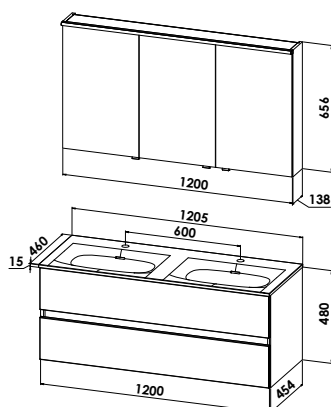

Badmöbelgruppe EASYFLEX15

2D Spiegelschrank mit LED-Oberboden

3 Spiegeltüren, doppelseitig verspiegelt,
Kippschalter-/ Steckdosenelement
B/H/T: 1200/656/138 mm

S14-12066-EF3

Doppelwaschtisch

Mineralguss-Doppelwaschtisch EASY.flex
B/H/T: 1205/15/460 mm

EASYFLEX-DWT-120

Waschtischunterschrank

2 Auszüge, grifflos,
B/H/T: 1200/480/454 mm

W46D-12048-EF3