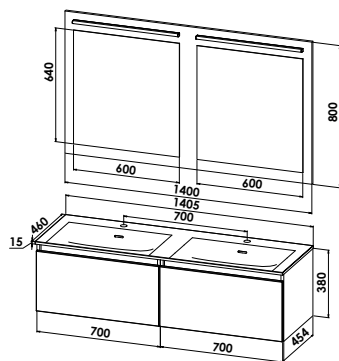

Badmöbelgruppe EASYFLEX17

LED-Doppel-Flächenspiegel auf Trägerplatte

Dekorüberstand umlaufend,
LED-Profil ROUND - LED Leistung 10 W, 12V/4000K, je Spiegel ein Tastschalter - dimmbar
B/H/T: 1400/800/16 mm

FS2-14080-DEF

Doppelwaschtisch

Mineralguss-Doppelwaschtisch EASY.flex
B/H/T: 1405/15/460 mm

EASYFLEX-DWT-140

2 Waschtischunterschränke

je 1 Auszug, grifflos,
B/H/T: 700/380/454 mm

W46D-14038-K80