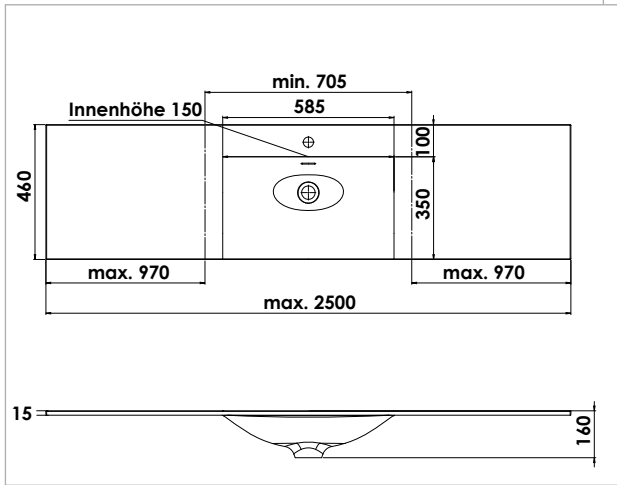

W46D-14048-K30

Einzelwaschtisch Mineralguss

	Höhe	Breite bis mm	Tiefe	Bestelltext
EASY.flex planbarer Mineralgusswaschtisch	15	-705	460	EASYFLEX-EWT-70
	15	-800	460	EASYFLEX-EWT-80
Waschtisch mit integriertem Überlauf	15	-900	460	EASYFLEX-EWT-90
	15	-1000	460	EASYFLEX-EWT-100
Kummentiefe: 350 mm	15	-1100	460	EASYFLEX-EWT-110
Kummenhöhe: 150 mm	15	-1200	460	EASYFLEX-EWT-120
Kummenbreite: 585 mm	15	-1300	460	EASYFLEX-EWT-130
	15	-1400	460	EASYFLEX-EWT-140
	15	-1500	460	EASYFLEX-EWT-150
Mindestbreite Waschtisch: 705 mm	15	-1600	460	EASYFLEX-EWT-160
Maximale Breite Waschtisch: 2500 mm	15	-1700	460	EASYFLEX-EWT-170
	15	-1800	460	EASYFLEX-EWT-180
millimetergenau planbar	15	-1900	460	EASYFLEX-EWT-190
	15	-2000	460	EASYFLEX-EWT-200
	15	-2100	460	EASYFLEX-EWT-210
	15	-2200	460	EASYFLEX-EWT-220
	15	-2300	460	EASYFLEX-EWT-230
	15	-2400	460	EASYFLEX-EWT-240
	15	-2500	460	EASYFLEX-EWT-250