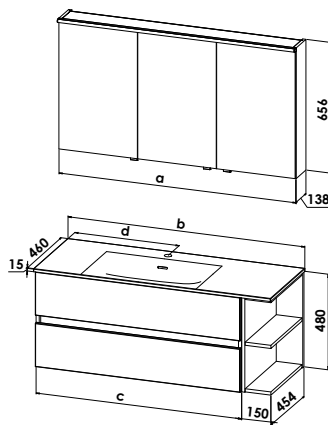

Badmöbelgruppe EASY.flex 8

Abbildung zeigt RECHTS-Version

2D Spiegelschrank mit LED-Oberboden

2 Spiegeltüren bis 800 mm, ab 850 mm 3 Spiegeltüren, doppelseitig verspiegelt, Kippschalter-/ Steckdosenelement
B/H/T: in Rasterbreite 50 mm planbar/656/138 mm

Waschtisch

Mineralgusswaschtisch EASY.flex mit asymmetrischer Beckenanordnung
B/H/T: millimetergenau planbar/15/460 mm

Waschtischunterschrank

2 Auszüge, Regalelement rechts oder links 150 mm Fixbreite in Korpus-tiefe
B: WTU planbar, Regal 150/H: 480/T: 454 mm, grifflos

EASY - Bestellbare Planungsmöglichkeiten als Set-Badmöbelgruppe

Breiten	Artikel-Nr	Maße in mm		
900 mm	EASYFLEX8-90 R/L	a-900 | b-905 | c-745 | d-378		
1000 mm	EASYFLEX8-100 R/L	a-1000 | b-1005 | c-845 | d-428		
1100 mm	EASYFLEX8-110 R/L	a-1000 | b-1005 | c-945 | d-478		
1200 mm	EASYFLEX8-120 R/L	a-1200 | b-1205 | c-1045 | d-528		
1300 mm	EASYFLEX8-130 R/L	a-1300 | b-1305 | c-1145 | d-578