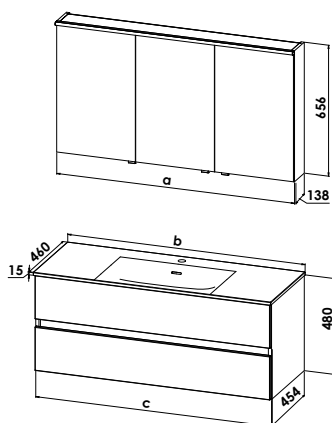

Badmöbelgruppe EASY.flex 10

2D Spiegelschrank mit LED-Oberboden

2 Spiegeltüren bis 800 mm, ab 850 mm 3 Spiegeltüren, doppelseitig verspiegelt, Kippschalter-/ Steckdosenelement
B/H/T: Rasterbreite 50 mm planbar/656/138 mm

Waschtisch

Mineralgusswaschtisch EASY.flex
B/H/T: millimetergenau planbar/15/460 mm

Waschtischunterschrank

2 Auszüge, grifflos,
B/H/T: millimetergenau planbar/480/454 mm

EASY - Bestellbare Planungsmöglichkeiten als Set-Badmöbelgruppe

Breiten	Artikel-Nr SET	Maße in mm		
700 mm	EASYFLEX10-70	a-700 | b-705 | c-695		
800 mm	EASYFLEX10-80	a-800 | b-805 | c-795		
900 mm	EASYFLEX10-90	a-900 | b-905 | c-895		
1000 mm	EASYFLEX10-100	a-1000 | b-1005 | c-995		
1100 mm	EASYFLEX10-110	a-1100 | b-1105 | c-1095		
1200 mm	EASYFLEX10-120	a-1200 | b-1205 | c-1195