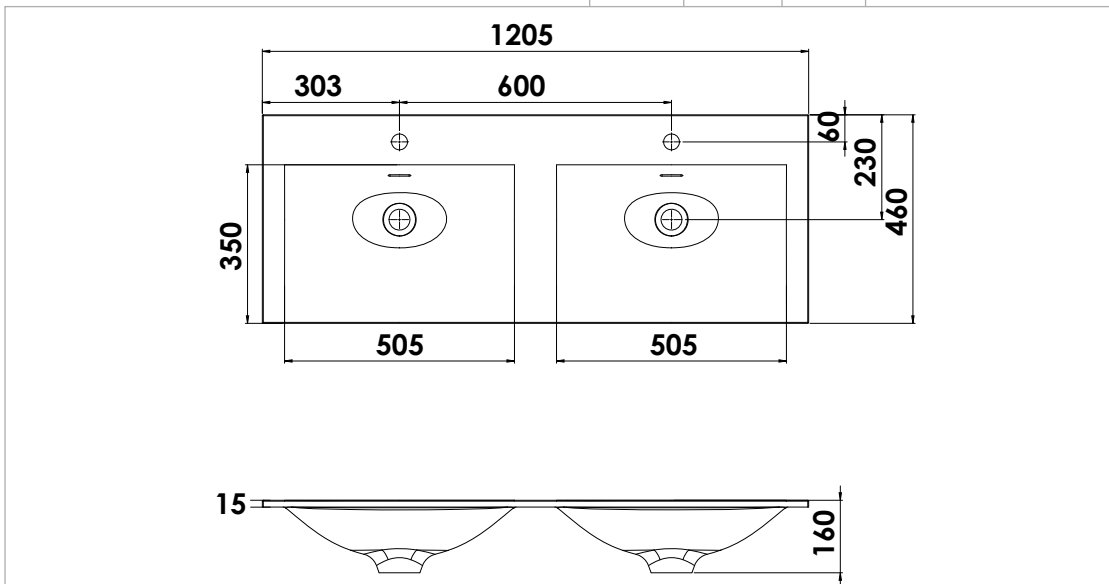

Doppelwaschtisch Mineralguss

	Höhe	Breite mm	Tiefe	Bestelltext
EASY.flex Doppelwaschtisch | Fixmaß Waschtisch mit integriertem Überlauf Kumentiefe: 350 mm Kummenhöhe: 150 mm Kummenbreite: 505 mm	15	1205	460