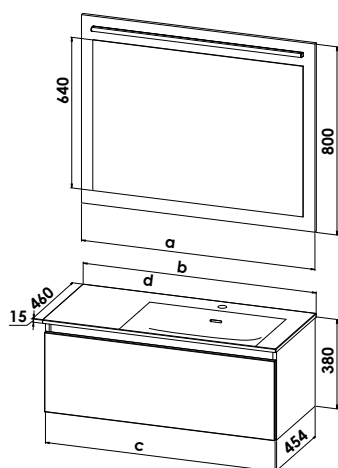

EASY - Bestellbare Planungsmöglichkeiten als Set-Badmöbelgruppe

Breiten	Artikel-Nr	Maße in mm		
1000 mm	EASYFLEX3-100	a-1000 b-1005 c-695		
1100 mm	EASYFLEX3-110	a-1100 b-1105 c-795		
1200 mm	EASYFLEX3-120	a-1200 b-1205 c-895		
1300 mm	EASYFLEX3-130	a-1300 b-1305 c-995		

Badmöbelgruppe EASY.flex 4

Abbildung zeigt LINKS-Version

Flächenspiegel auf Trägerplatte

Dekorüberstand umlaufend, LED-Profil ROUND - LED Leistung 10 W/Meter, 12V/4000K, Tastschalter - dimmbar
H: 800 mm / B: in Rasterbreite 50 mm planbar

Waschtisch

Mineralgusswaschtisch EASY.flex - Asymmetrische Beckenanordnung rechts oder links
B/H/T: millimetergenau planbar/15/460 mm

Waschtischunterschrank

1 Auszug, grifflos,
B: millimetergenau planbar/H: 380/T: 454 mm