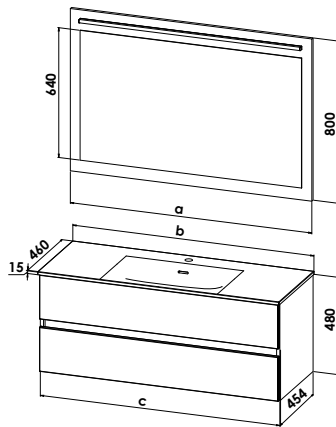

Badmöbelgruppe EASY.flex 7

Badmöbelgruppe beinhaltet:

Flächenspiegel auf Trägerplatte

Dekorüberstand umlaufend, LED-Profil ROUND - LED Leistung 10 W/Meter, 12V/4000K, Tastschalter - dimmbar
H: 800 mm / B: in Rasterbreite 50 mm planbar

Waschtisch

Mineralgusswaschtisch EASY.flex
B/H/T: millimetergenau planbar/15/460 mm

Waschtischunterschrank

2 Auszüge, grifflos,
B/H/T: millimetergenau planbar/480/454 mm

EASY - Bestellbare Planungsmöglichkeiten als Set-Badmöbelgruppe

Breiten	Artikel-Nr SET	Maße in mm		
700 mm	EASYFLEX7-70	a-700 | b-705 | c-695		
800 mm	EASYFLEX7-80	a-800 | b-805 | c-795		
900 mm	EASYFLEX7-90	a-900 | b-905 | c-895		
1000 mm	EASYFLEX7-100	a-1000 | b-1005 | c-995		
1100 mm	EASYFLEX7-110	a-1100 | b-1105 | c-1095		
1200 mm	EASYFLEX7-120	a-1200 | b-1205 | c-1195