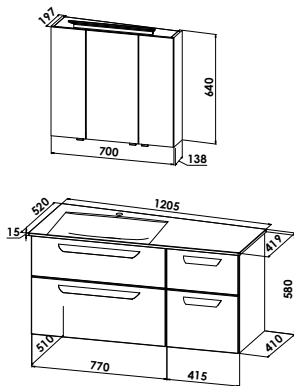

Standard-Ausführung - Planungsmaß 120 cm

Orteo 120 cm - Standard

Abbildung zeigt Rechtsversion

Badmöbelgruppe Orteo120

ORTEO120S

**LED-Flächenspiegel mit Steckdose und Haken**

Flächenspiegel mit LED-Aufbauleuchte SAIL 8 Watt / 12 V / 4000 Kelvin, seitlich angebrachter Kippschalter, Steckdose sowie praktischem Haken, Ablagefläche unterhalb der Spiegelfläche aus 24 mm Plattenmaterial  
B/H/T: 716/640/115 (55) mm

FS8-7166-T74 R/L

**Mineralgusswaschtisch mit Waschtischunterschrank**

Mineralgusswaschtisch Orteo  
B/H/T: 1205/15/520 (419) mm

**Waschtischunterschrank bestehend aus:**

1 Waschtischunterschrank: 1 Auszug, B/H/T: 770/340/510 mm  
1 Unterschrank: 1 Auszug, B/H/T: 415/340/410 mm

ORTEO120S-U

Exklusiv-Ausführung - Planungsmaß 120 cm

Orteo 120 cm - Exklusiv

Abbildung zeigt Rechtsversion

Badmöbelgruppe Orteo120

ORTEO120H

**Spiegelschrank**

Spiegelschrank 3-türig, Doppelspiegeltüren, LED-Aufbauleuchte SAIL 8 Watt / 12 V / 4000 Kelvin, 6 Glaseinlegeböden, Sensorschalter-/Steckdosenelement, LED-Lichtleiste als Waschtischausleuchtung im Unterboden  
B/H/T: 700/640/197 (138) mm

S21-7064-T74 L/R

**Mineralgusswaschtisch mit Waschtischunterschrank**

Mineralgusswaschtisch Orteo  
B/H/T: 1205/15/520 (419) mm

**Waschtischunterschrank bestehend aus:**

Waschtischunterschrank: 2 Auszüge, B/H/T: 770/580/510 mm  
Unterschrank: 2 Auszüge, B/H/T: 415/580/410 mm