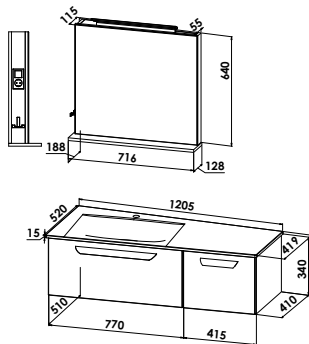

Standard-Ausführung - Planungsmaß 120 cm

Orteo 120 cm - Standard

Abbildung zeigt Rechtsversion

Badmöbelgruppe Orteo120

ORTEO120S

**LED-Flächenspiegel mit Steckdose und Haken**

Flächenspiegel mit LED-Aufbauleuchte SAIL 8 Watt / 12 V / 4000 Kelvin, seitlich angebrachter Kippschalter, Steckdose sowie praktischem Haken, Ablagefläche unterhalb der Spiegelfläche aus 24 mm Plattenmaterial  
B/H/T: 716/640/115 (55) mm

FS8-7166-T74 R/L

**Mineralgusswaschtisch mit Waschtischunterschrank**

Mineralgusswaschtisch Orteo  
B/H/T: 1205/15/520 (419) mm

**Waschtischunterschrank bestehend aus:**

1 Waschtischunterschrank: 1 Auszug, B/H/T: 770/340/510 mm  
1 Unterschrank: 1 Auszug, B/H/T: 415/340/410 mm