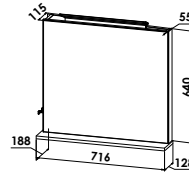

Die geradlinige Raumlösung in zwei Planungs-breiten für alle, die aufgrund baulicher Vorgaben eine besondere Lösung benötigen.

Waschtische

Den modernen Mineralgusswaschtisch mit schräger Grundform erhalten Sie in 120 und 140 cm.

Montagemaße

Orteo 1200 mm / 1400 mm

Maßvarianten

Orteo erhalten sie in allen o.g. Waschtischgrößen in den Varianten Standard und Exklusiv. Sie haben die Wahl zwischen je zwei Waschtischunter-schrank- und Spiegelausführungen.

Beleuchtung / Spiegelschrank

Wählen Sie zwischen den folgenden Spiegellösungen

Standard: schräger Flächenspiegel mit LED-Aufbauleuchte Sail mit Steckdose und Haken

Exklusiv: schräger Spiegelschrank mit LED-Aufbauleuchte Sail und Lichtleiste im Unterboden

Griffe

Zum Einsatz kommt ein exklusiv Designgriff, der keine Alternativen benötigt.

Dekore / Frontausführungen

Natur / Holzstrukturen

Uni-Farben matt | glänzend

Fronten | nur Fronten kein Korpus möglich

Korpusausführungen

Den Korpus erhalten Sie im Farbverbund zu der gewählten Front (außer bei Schwarz HGL/ Beton & Schiefer), dennoch beachten Sie, dass Fronten, Korpusse und Platten aus unterschiedlichen Materialien gefertigt werden. Farbabweichungen am Produkt sind materialbedingt.