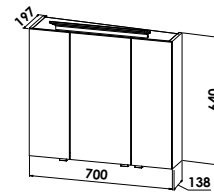

### Montagemaße

Orteo 1200 mm / 1400 mm

### Maßvarianten

Orteo erhalten sie in allen o.g. Waschtischgrößen in den Varianten Standard und Exklusiv. Sie haben die Wahl zwischen je zwei Waschtischunter-schrank- und Spiegelausführungen.

### Beleuchtung / Spiegelschrank

Wählen Sie zwischen den folgenden Spiegellösungen

**Standard:** schräger Flächenspiegel mit LED-Aufbauleuchte Sail mit Steckdose und Haken

**Exklusiv:** schräger Spiegelschrank mit LED-Aufbauleuchte Sail und Lichtleiste im Unterboden