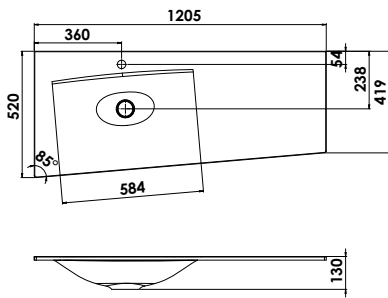

### Montagemaße

Orteo 1200 mm / 1400 mm

Standard-Ausführung - Planungsmaß 120 cm

Orteo 120 cm - Standard

Abbildung zeigt Rechtsversion

Badmöbelgruppe Orteo120

ORTEO120S

**LED-Flächenspiegel mit Steckdose und Haken**

Flächenspiegel mit LED-Aufbauleuchte SAIL 8 Watt / 12 V / 4000 Kelvin, seitlich angebrachter Kippschalter, Steckdose sowie praktischem Haken, Ablagefläche unterhalb der Spiegelfläche aus 24 mm Plattenmaterial  
B/H/T: 716/640/115 (55) mm

## Standard-Ausführung - Planungsmaß 140 cm

Abbildung zeigt Rechtsversion

## Exklusiv-Ausführung - Planungsmaß 140 cm

Abbildung zeigt Rechtsversion