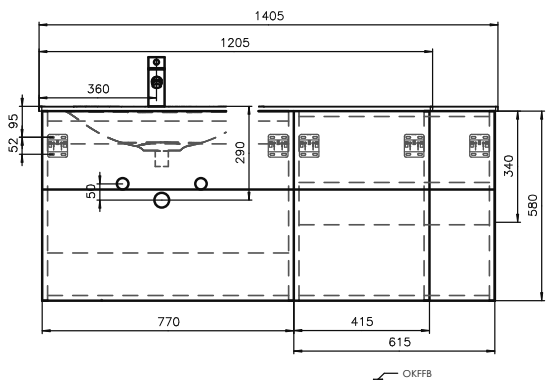

### Montagemaße

Orteo 1200 mm / 1400 mm

Standard-Ausführung - Planungsmaß 120 cm

Orteo 120 cm - Standard

Abbildung zeigt Rechtsversion

Badmöbelgruppe Orteo120

ORTEO120S

**LED-Flächenspiegel mit Steckdose und Haken**

Flächenspiegel mit LED-Aufbauleuchte SAIL 8 Watt / 12 V / 4000 Kelvin, seitlich angebrachter Kippschalter, Steckdose sowie praktischem Haken, Ablagefläche unterhalb der Spiegelfläche aus 24 mm Plattenmaterial  
B/H/T: 716/640/115 (55) mm

## Standard-Ausführung - Planungsmaß 140 cm

Abbildung zeigt Rechtsversion

## Exklusiv-Ausführung - Planungsmaß 140 cm

Abbildung zeigt Rechtsversion