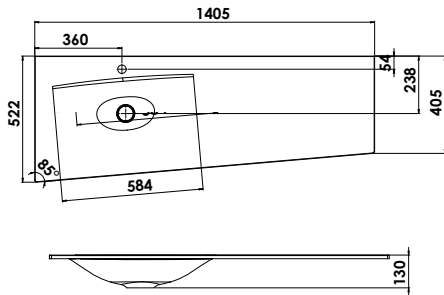

### Waschtische

Den modernen Mineralgusswaschtisch mit schräger Grundform erhalten Sie in 120 und 140 cm.

### Montagemaße

Orteo 1200 mm / 1400 mm

## Standard-Ausführung - Planungsmaß 140 cm

Abbildung zeigt Rechtsversion

## Exklusiv-Ausführung - Planungsmaß 140 cm

Abbildung zeigt Rechtsversion