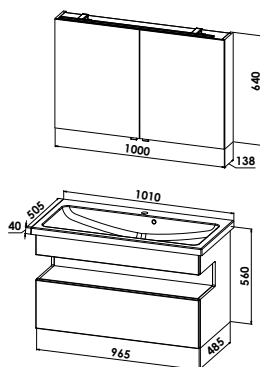

FSH-10064-CO

Keramikwaschtisch mit Waschtischunterschrank

Keramikwaschtisch Artes
B/H/T: 1010/40/505 mm

Waschtischunterschrank

1 Blende 130 mm, 1 Auszug 350 mm,
B/H/T: 965/485/480 mm

ARTES100-FSU

OPTIONAL

Innenauszug hinter der Auszugsfront

ZIS-10035-S

Artes 100 cm - Standard

Exklusiv-Ausführung - Planungsmaß 100 cm

Badmöbelgruppe ARTES100-SP

ARTES100-SP

Spiegelschrank

Spiegelschrank (Korpuseiten aus Frontmaterial), 2-türig, Doppelspiegeltüren, LED-Aufbauleuchte IDA 900 mm / 8,1 Watt / 12 V / 4000 Kelvin
2 Glaseinlegeböden, Sensorschalter-/Steckdosenelement
B/H/T: 1000/640/138 mm

S14-10064-F98

Keramikwaschtisch mit Waschtischunterschrank

Keramikwaschtisch Artes
B/H/T: 1010/40/505 mm

Waschtischunterschrank

1 Blende Höhe 130 mm, offenes Nischenfach Höhe 145 mm mit 5 Volt LED-Beleuchtung im Oberboden, zu betreiben wahlweise mit bauseitiger Powerbank oder bauseitigem Handy Netzstecker, (bei Netzstecker in Verbindung über USB A Anschluss + Wandseitiger Schuko Steckdose), 1 Auszug Höhe 285 mm, (Powerbank nicht im Lieferumfang enthalten)
B/H/T: 965/560/485 mm