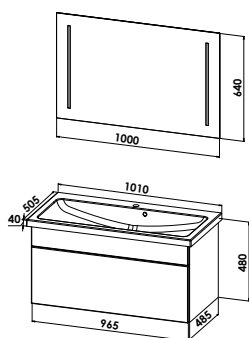

FSH-8064-CO

Keramikwaschtisch mit Waschtischunterschrank

Keramikwaschtisch Artes
B/H/T: 810/40/505 mm
Waschtischunterschrank
1 Blende 130 mm, 1 Auszug 350 mm,
B/H/T: 765/485/480 mm

ARTES80-FSU

OPTIONAL

Innenauszug hinter der Auszugsfront
ZIS-8035-S

S14-8064-F98

Keramikwaschtisch mit Waschtischunterschrank

Keramikwaschtisch Artes
B/H/T: 810/40/505 mm

Waschtischunterschrank

1 Blende Höhe 130 mm, offenes Nischenfach Höhe 145 mm mit 5 Volt LED-Beleuchtung im Oberboden, zu betreiben wahlweise mit bauseitiger Powerbank oder bauseitigem Handy Netzstecker, (bei Netzstecker in Verbindung über USB A Anschluss + Wandseitiger Schuko Steckdose), 1 Auszug Höhe 285 mm, (Powerbank nicht im Lieferumfang enthalten)
B/H/T: 765/560/485 mm

ARTES80-SPU

3-fach Farbmix möglich: Wählen Sie aus den zur Verfügung stehenden Dekoren unabhängig voneinander Front-Dekor | Korpus-Dekor | Nischen-Dekor aus.

Artes 80 cm - Exklusiv

Standard-Ausführung - Planungsmaß 100 cm