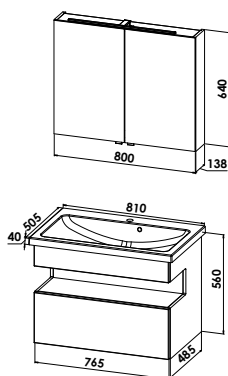

Exklusiv-Ausführung - Planungsmaß 80 cm

Badmöbelgruppe ARTES80-SP

ARTES80-SP

Spiegelschrank

Spiegelschrank (Korpuseiten aus Frontmaterial), 2-türig, Doppelspiegeltüren, LED-Aufbauleuchte IDA 600 mm / 5,3 Watt / 12 V / 4000 Kelvin
2 Glaseinlegeböden, Sensorschalter-/Steckdosenelement
B/H/T: 800/640/138 mm

S14-8064-F98

Keramikwaschtisch mit Waschtischunterschrank

Keramikwaschtisch Artes
B/H/T: 810/40/505 mm

Waschtischunterschrank

1 Blende Höhe 130 mm, offenes Nischenfach Höhe 145 mm mit 5 Volt LED-Beleuchtung im Oberboden, zu betreiben wahlweise mit bauseitiger Powerbank oder bauseitigem Handy Netzstecker, (bei Netzstecker in Verbindung über USB A Anschluss + Wandseitiger Schuko Steckdose), 1 Auszug Höhe 285 mm, (Powerbank nicht im Lieferumfang enthalten)
B/H/T: 765/560/485 mm

ARTES80-SPU

3-fach Farbmix möglich: Wählen Sie aus den zur Verfügung stehenden Dekoren unabhängig voneinander Front-Dekor | Korpus-Dekor | Nischen-Dekor aus.

Artes 80 cm - Exklusiv