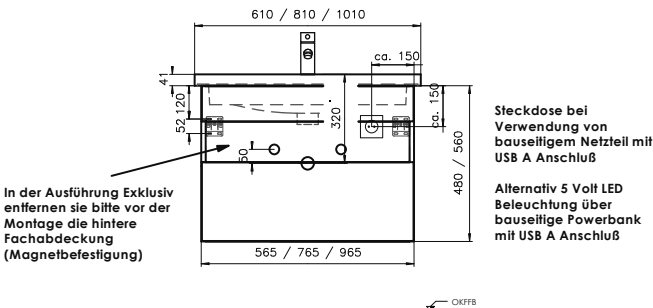

Waschtische

Den wertigen Keramikwaschtisch erhalten Sie in den Planungsgrößen 61 cm, 81 cm, 101 cm

Montagemaße

Artes 600 mm / 800 mm / 1000 mm /

Maßvarianten

Artes erhalten sie in allen o.g. Waschtischgrößen in den Varianten Standard und Exklusiv. Sie haben die Wahl zwischen je zwei Waschtischunter-schrank- und Spiegelausführungen.