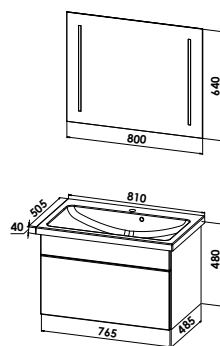

Standard-Ausführung - Planungsmaß 80 cm

Artes 80 cm - Standard

Badmöbelgruppe ARTES80-FS

ARTES80-FS

LED-Flächenspiegel

LED-Leuchtfäche innerhalb der Spiegelfläche, indirekte Beleuchtung unten, links und rechts, 10,9 W, inkl. Sensorschalter, Position des Schalters an der Unterseite
B/H/T: 800/640/24 mm

FSH-8064-CO

Keramikwaschtisch mit Waschtischunterschrank

Keramikwaschtisch Artes
B/H/T: 810/40/505 mm
Waschtischunterschrank
1 Blende 130 mm, 1 Auszug 350 mm,
B/H/T: 765/485/480 mm

ARTES80-FSU

OPTIONAL

Innenauszug hinter der Auszugsfront
ZIS-8035-S