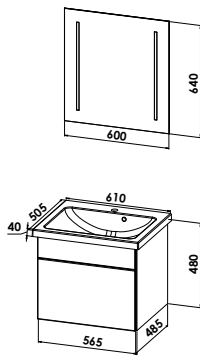

Waschtische

Den wertigen Keramikwaschtisch erhalten Sie in den Planungsgrößen 61 cm, 81 cm, 101 cm

Montagemaße

Artes 600 mm / 800 mm / 1000 mm /

Maßvarianten

Artes erhalten sie in allen o.g. Waschtischgrößen in den Varianten Standard und Exklusiv. Sie haben die Wahl zwischen je zwei Waschtischunter-schrank- und Spiegelausführungen.

Standard-Ausführung - Planungsmaß 60 cm

Artes 60 cm - Standard

Badmöbelgruppe ARTES60-FS

ARTES60-FS

LED-Flächenspiegel

LED-Leuchtfäche innerhalb der Spiegelfläche, indirekte Beleuchtung unten, links und rechts, 10,9 W, inkl. Sensorschalter, Position des Schalters an der Unterseite
B/H/T: 600/640/24 mm