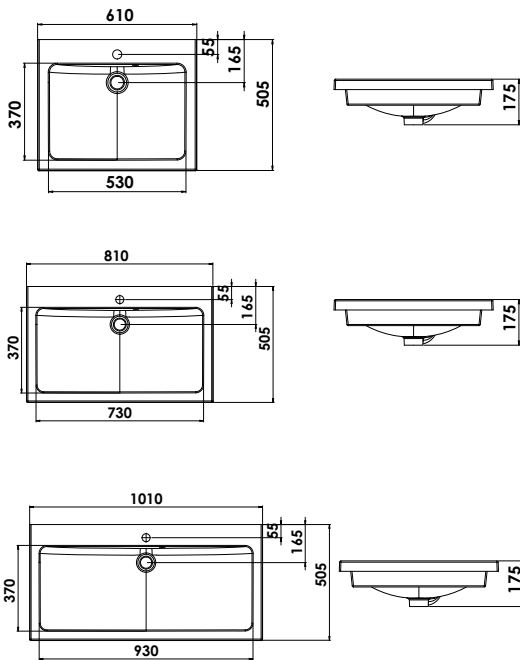

Waschtische

Den wertigen Keramikwaschtisch erhalten Sie in den Planungsgrößen 61 cm, 81 cm, 101 cm

Montagemaße

Artes 600 mm / 800 mm / 1000 mm /

Maßvarianten

Artes erhalten sie in allen o.g. Waschtischgrößen in den Varianten Standard und Exklusiv. Sie haben die Wahl zwischen je zwei Waschtischunter-schrank- und Spiegelausführungen.

Standard-Ausführung - Planungsmaß 60 cm

Artes 60 cm - Standard

Badmöbelgruppe ARTES60-FS

ARTES60-FS

LED-Flächenspiegel

LED-Leuchtfäche innerhalb der Spiegelfläche, indirekte Beleuchtung unten, links und rechts, 10,9 W, inkl. Sensorschalter, Position des Schalters an der Unterseite
B/H/T: 600/640/24 mm