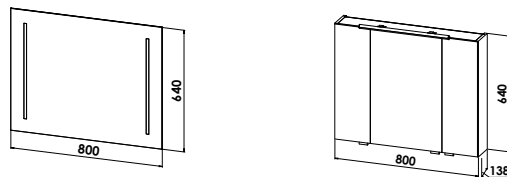

Beleuchtung / Spiegelschrank

Wählen Sie zwischen den folgenden Spiegellösungen
Standard: Flächenspiegel mit integrierter LED-Beleuchtung

Exklusiv: Spiegelschrank mit LED-Aufbauleuchte IDA.

Griffe

Als Standard wird die Push-to-open Technik eingesetzt. Zu Artes können Sie auch aus unserem kompletten Griffsortiment wählen.

In diesem Programm werden alle Korpusaußenseiten aus Frontmaterial (Maserver-lauf horizontal) gefertigt. Bitte beachten Sie dies bei der Planung mit Ergänzungen.