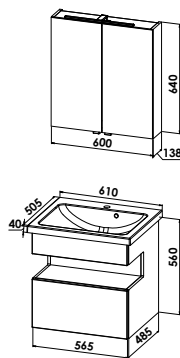

Standard-Ausführung - Planungsmaß 60 cm

Artes 60 cm - Standard

Badmöbelgruppe ARTES60-FS

ARTES60-FS

LED-Flächenspiegel

LED-Leuchtfäche innerhalb der Spiegelfläche, indirekte Beleuchtung unten, links und rechts, 10,9 W, inkl. Sensorschalter, Position des Schalters an der Unterseite
B/H/T: 600/640/24 mm

FSH-6064-CO

Keramikwaschtisch mit Waschtischunterschrank

Keramikwaschtisch Artes
B/H/T: 610/40/505 mm
Waschtischunterschrank
1 Blende 130 mm, 1 Auszug 350 mm,
B/H/T: 565/480/485 mm

ARTES60-FSU

OPTIONAL

Innenauszug hinter der Auszugsfront
ZIS-6035-S

Exklusiv-Ausführung - Planungsmaß 60 cm

Artes 60 cm - Exklusiv

Badmöbelgruppe ARTES60-SP

ARTES60-SP

Spiegelschrank

Spiegelschrank (Korpuseiten aus Frontmaterial), 2-türig, Doppelspiegeltüren, LED-Aufbauleuchte IDA 400 mm / 3,5 Watt / 12 V / 4000 Kelvin
2 Glaseinlegeböden, Sensorschalter-/Steckdosenelement
B/H/T: 600/640/138 mm

S14-6064-F98

Keramikwaschtisch mit Waschtischunterschrank

Keramikwaschtisch Artes
B/H/T: 610/40/505 mm
Waschtischunterschrank
1 Blende Höhe 130 mm, offenes Nischenfach Höhe 145 mm mit 5 Volt LED-Beleuchtung im Oberboden, zu betreiben wahlweise mit bauseitiger Powerbank oder bauseitigem Handy Netzstecker, (bei Netzstecker in Verbindung über USB A Anschluss + Wandseitiger Schuko Steckdose), 1 Auszug Höhe 285 mm, (Powerbank nicht im Lieferumfang enthalten)
B/H/T: 565/560/485 mm