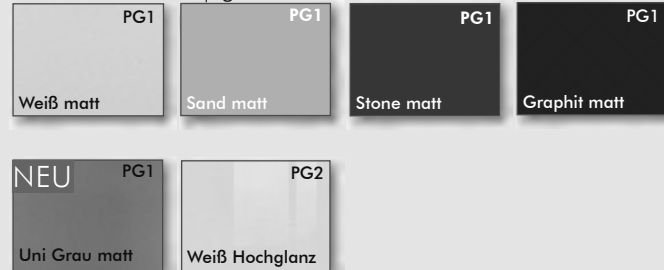

Artes überzeugt mit einem einzigartigem Design. Die Exklusiv-Ausführung hat ein offenes Nischenfach mit integrierter LED- Beleuchtung.

Mit den passenden Seitenschränken wird das Gesamtbild Ihres Bades stilvoll abgerundet.

Waschtische

Den wertigen Keramikwaschtisch erhalten Sie in den Planungsgrößen 61 cm, 81 cm, 101 cm

Montagemaße

Artes 600 mm / 800 mm / 1000 mm /

Maßvarianten

Artes erhalten sie in allen o.g. Waschtischgrößen in den Varianten Standard und Exklusiv. Sie haben die Wahl zwischen je zwei Waschtischunter-schrank- und Spiegelausführungen.

Beleuchtung / Spiegelschrank

Wählen Sie zwischen den folgenden Spiegellösungen
Standard: Flächenspiegel mit integrierter LED-Beleuchtung

Exklusiv: Spiegelschrank mit LED-Aufbauleuchte IDA.

Griffe

Als Standard wird die Push-to-open Technik eingesetzt. Zu Artes können Sie auch aus unserem kompletten Griffsortiment wählen.

Uni-Farben matt | glänzend

Fronten | nur Fronten kein Korpus möglich

Korpusausführungen
Den Korpus erhalten Sie im Farbverbund zu der gewählten Front (außer bei Schwarz HGL/ Beton & Schiefer), dennoch beachten Sie, dass Fronten, Korpusse und Platten aus unterschied-lichen Materialien gefertigt werden. Farbabweichungen am Produkt sind materialbedingt.