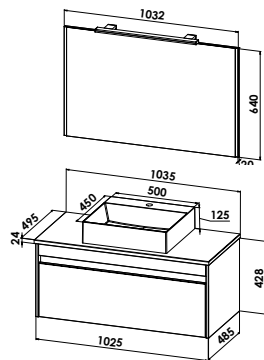

Standard-Ausführung - Planungsmaß 103 cm

KERA.trend 103 cm - Standard

Badmöbelgruppe TREND103S-PL

TREND103S-PL

Flächenspiegel

Flächenspiegel auf Trägerplatte mit LED-Aufbauleuchte MIKO 600 mm, 14 Watt / 240 V, Beleuchtung von unten schaltbar, B/H/T: 1032/640/20 mm

FZ2-10368-B64

Keramik-Aufsatzwaschtisch SQUARED mit Waschtischunterschrank

Keramikwaschtisch SQUARED

B/H/T: 500/125/450 mm

Waschtischunterschrank

24 mm Waschtischplatte

1 Auszug, B/H/T: 1025/485/428 mm

TREND103S-PL-U

Mehrpriis indirekte Beleuchtung Waschtischunterschrank

Indirekte Beleuchtung der Frontunterbrechung, inkl. Schalter rechts am Korpus

GR-BEL-989