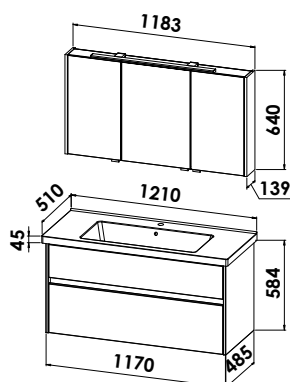

Exklusiv-Ausführung - Planungsmaß 121 cm

Badmöbelgruppe KERATREND1210E

KERATREND1210E

Spiegelschrank

2D Spiegelschrank mit LED-Aufbauleuchte MIKO 800 mm, 18 Watt / 240 V, Doppelspiegeltüren, 6 Glaseinlegeböden, Kippschalter-/Steckdosenelement
B/H/T: 1183/640/139 mm

SZ15-11868-B64

Keramikwaschtisch mit Waschtischunterschrank

Keramikwaschtisch Trendy
B/H/T: 1210/45/510 mm
Waschtischunterschrank
2 Auszüge, asymmetrische Schubkastenaufteilung Höhe (214/316 mm)
B/H/T: 1170/584/485 mm

KERATREND1210E-U

Mehrpreis indirekte Beleuchtung Waschtischunterschrank

Indirekte Beleuchtung der Frontunterbrechung, inkl. Schalter rechts am Korpus

GR-BEL-1134

KERA.trend 121 cm - Exklusiv