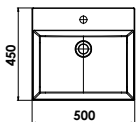

Waschtische

Den wertigen Keramikwaschtisch mit einem großen Becken erhalten Sie in den Planungsgrößen 71 cm, 86 cm, 91 cm, 106 cm, 121 cm, 121 cm DWT.

SQUARED 50 Aufsatzwaschtisch für Plattenlösungen:

Montagemaße