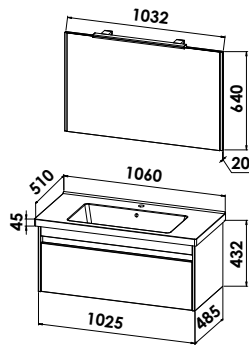

Standard-Ausführung - Planungsmaß 106 cm

KERA.trend 106 cm - Standard

Badmöbelgruppe KERATREND1060S

KERATREND1060S

Flächenspiegel

Flächenspiegel auf Trägerplatte mit LED-Aufbauleuchte MIKO 600 mm, 14 Watt / 240 V, Beleuchtung von unten schaltbar, B/H/T: 1032/640/20 mm

FZ2-10368-B64

Keramikwaschtisch mit Waschtischunterschrank

Keramikwaschtisch Trendy
B/H/T: 1060/45/510 mm

Waschtischunterschrank

1 Auszug, B/H/T: 1025/432/485 mm

KERATREND1060S-U

Mehrpriis indirekte Beleuchtung Waschtischunterschrank

Indirekte Beleuchtung der Frontunterbrechung, inkl. Schalter rechts am Korpus

GR-BEL-989