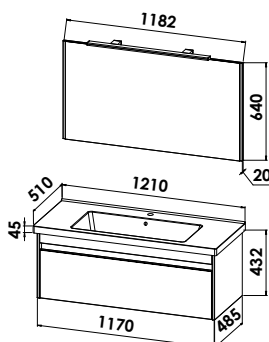

Standard-Ausführung - Planungsmaß 121 cm

KERA.trend 121 cm - Standard

Badmöbelgruppe KERATREND1210S

KERATREND1210S

Flächenspiegel

Flächenspiegel auf Trägerplatte mit LED-Aufbauleuchte MIKO 800 mm, 18 Watt / 240 V, Beleuchtung von unten schaltbar, B/H/T: 1182/640/20 mm

FZ2-11868-B64

Keramikwaschtisch mit Waschtischunterschrank

Keramikwaschtisch Trendy
B/H/T: 1210/45/510 mm

Waschtischunterschrank

1 Auszug, B/H/T: 1170/432/485 mm

KERATREND1210S-U

Mehrpriis indirekte Beleuchtung Waschtischunterschrank

Indirekte Beleuchtung der Frontunterbrechung, inkl. Schalter rechts am Korpus

GR-BEL-1134