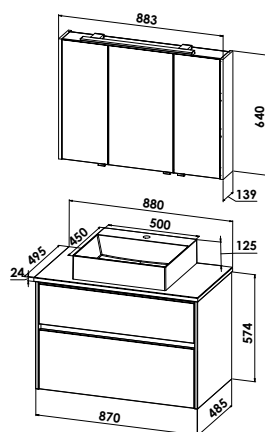

Exklusiv-Ausführung - Planungsmaß 88 cm

Badmöbelgruppe TREND88E-PL

TREND88E-PL

Spiegelschrank

2D Spiegelschrank mit LED-Aufbauleuchte MIKO 600 mm, 14 Watt / 240 V, Doppelspiegeltüren, 6 Glaseinlegeböden, Kippschalter-/Steckdosenelement
B/H/T: 883/640/139 mm

SZ15-8868-B64

Keramik-Aufsatzwaschtisch SQUARED mit Waschtischunterschrank

Keramikwaschtisch SQUARED

B/H/T: 500/125/450 mm

Waschtischunterschrank

24 mm Waschtischplatte

2 Auszüge, asymmetrische Schubkastenaufteilung Höhe (214/316 mm)

B/H/T: 870/574/485 mm

TREND88E-PL-U

Mehrpreis indirekte Beleuchtung Waschtischunterschrank

Indirekte Beleuchtung der Frontunterbrechung, inkl. Schalter rechts am Korpus

GR-BEL-834

KERA.trend 88 cm - Exklusiv