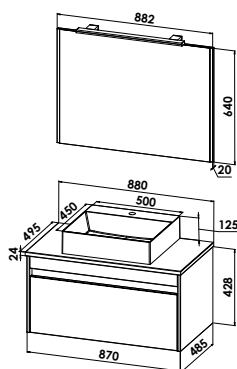

Standard-Ausführung - Planungsmaß 88 cm

Badmöbelgruppe TREND88S-PL

TREND88S-PL

Flächenspiegel

Flächenspiegel auf Trägerplatte mit LED-Aufbauleuchte MIKO 600 mm, 14 Watt / 240 V, Beleuchtung von unten schaltbar,
B/H/T: 882/640/20 mm

FZ2-8868-B64

Keramik-Aufsatzwaschtisch SQUARED mit Waschtischunterschrank

Keramikwaschtisch SQUARED

B/H/T: 500/125/450 mm

Waschtischunterschrank

24 mm Waschtischplatte

1 Auszug, B/H/T: 870/428/485 mm

TREND88S-PL-U

Mehrpreis indirekte Beleuchtung Waschtischunterschrank

Indirekte Beleuchtung der Frontunterbrechung, inkl. Schalter rechts am Korpus

GR-BEL-834

KERA.trend 88 cm - Standard