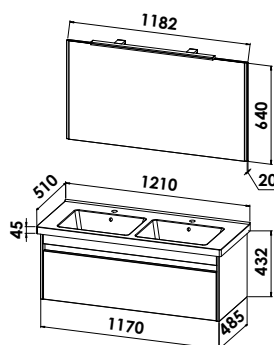

Standard-Ausführung - Planungsmaß 121 cm Doppelwaschtisch

Badmöbelgruppe KERATREND1210DS

KERATREND1210DS

Flächenspiegel

Flächenspiegel auf Trägerplatte mit LED-Aufbauleuchte MIKO 800 mm, 18 Watt / 240 V, Beleuchtung von unten schaltbar,
B/H/T: 1182/640/20 mm

FZ2-11868-B64

Keramikwaschtisch mit Waschtischunterschrank

Keramikwaschtisch Trendy Doppelwaschtisch
B/H/T: 1210/45/510 mm
Waschtischunterschrank
1 Auszug, B/H/T: 1170/432/485 mm

KERATREND1210DS-U

Mehrpreis indirekte Beleuchtung Waschtischunterschrank

Indirekte Beleuchtung der Frontunterbrechung, inkl. Schalter rechts am Korpus

GR-BEL-1134

KERA.trend 121 cm DWT - Standard