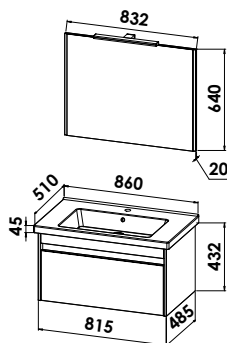

Standard-Ausführung - Planungsmaß 86 cm

KERA.trend 86 cm - Standard

Badmöbelgruppe KERATREND860S

KERATREND860S

Flächenspiegel

Flächenspiegel auf Trägerplatte mit LED-Aufbauleuchte MIKO 400 mm, 10 Watt / 240 V, Beleuchtung von unten schaltbar, B/H/T: 832/640/20 mm

FZ2-8368-B64

Keramikwaschtisch mit Waschtischunterschrank

Keramikwaschtisch Trendy
B/H/T: 860/45/510 mm

Waschtischunterschrank

1 Auszug, B/H/T: 815/432/485 mm

KERATREND860S-U

Mehrpriis indirekte Beleuchtung Waschtischunterschrank

Indirekte Beleuchtung der Frontunterbrechung, inkl. Schalter rechts am Korpus

GR-BEL-779