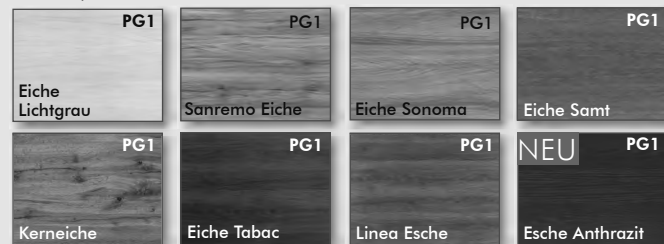

Beleuchtung / Spiegelschrank

Wählen Sie zwischen den folgenden Spiegellösungen
Standard: Flächenspiegel mit LED-Aufbauleuchte MIKO.

Exklusiv: Spiegelschrank mit LED-Aufbauleuchte MIKO.

Griffe

Das Öffnen der Schubkästen/Türen erfolgt durch Hintergreifen der Front.

Tipp:
Optional ist die Frontunterbrechung mit indirekter Beleuchtung erhältlich.

In diesem Programm werden alle Fronten aus Korpusmaterial gefertigt. Bitte beachten Sie dies bei der Planung mit Ergänzungen.

Dekore / Frontausführungen

Natur / Holzstrukturen

Uni-Farben matt | glänzend

Dekore für 24 mm Waschtischplatte | In allen Dekoren - **außer den matten Uni-Dekoren Weiß matt, Sand matt, Stone matt** - erhältlich.

Zusätzlich auch noch in Schiefer Grau und Beton Grau erhältlich:

Korpusausführungen

Den Korpus erhalten Sie im Farbverbund zu der gewählten Front. Aufgrund der selben Materialausführung sind keine Farbabweichung am Produkt vorhanden.