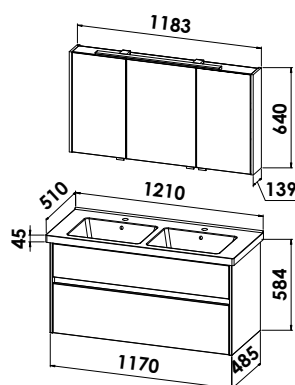

Exklusiv-Ausführung - Planungsmaß 121 cm Doppelwaschtisch

Badmöbelgruppe KERATREND1210DE

KERATREND1210DE

Spiegelschrank

2D Spiegelschrank mit LED-Aufbauleuchte MIKO 800 mm, 18 Watt / 240 V, Doppelspiegeltüren, 6 Glaseinlegeböden, Kippschalter-/Steckdosenelement
B/H/T: 1183/640/139 mm

SZ15-11868-B64

Keramikwaschtisch mit Waschtischunterschrank

Keramikwaschtisch Trendy Doppelwaschtisch
B/H/T: 1210/45/510 mm
Waschtischunterschrank
2 Auszüge, asymmetrische Schubkastenaufteilung Höhe (214/316 mm)
B/H/T: 1170/584/485 mm

KERATREND1210DE-U

Mehrpreis indirekte Beleuchtung Waschtischunterschrank

Indirekte Beleuchtung der Frontunterbrechung, inkl. Schalter rechts am Korpus

GR-BEL-1134

KERA.trend 121 cm DWT - Exklusiv