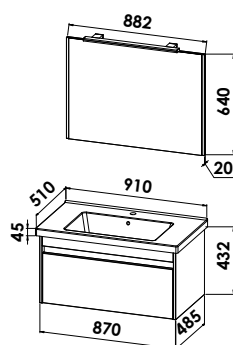

Standard-Ausführung - Planungsmaß 91 cm

Badmöbelgruppe KERATREND910S

KERATREND910S

Flächenspiegel

Flächenspiegel auf Trägerplatte mit LED-Aufbauleuchte MIKO 600 mm, 14 Watt / 240 V, Beleuchtung von unten schaltbar,
B/H/T: 882/640/20 mm

FZ2-8868-B64

Keramikwaschtisch mit Waschtischunterschrank

Keramikwaschtisch Trendy
B/H/T: 910/45/510 mm

Waschtischunterschrank

1 Auszug, B/H/T: 870/432/485 mm

KERATREND910S-U

Mehrpri indirekte Beleuchtung Waschtischunterschrank

Indirekte Beleuchtung der Frontunterbrechung, inkl. Schalter rechts am Korpus

GR-BEL-834

KERA.trend 91 cm - Standard