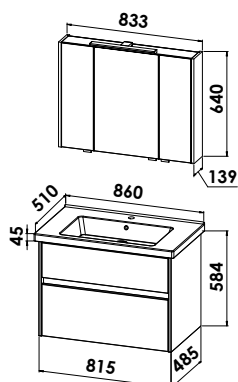

Exklusiv-Ausführung - Planungsmaß 86 cm

Badmöbelgruppe KERATREND860E

KERATREND860E

Spiegelschrank

2D Spiegelschrank mit LED-Aufbauleuchte MIKO 400 mm, 10 Watt / 240 V, Doppelspiegeltüren, 6 Glaseinlegeböden, Kippschalter-/Steckdosenelement
B/H/T: 833/640/139 mm

SZ15-8368-B64

Keramikwaschtisch mit Waschtischunterschrank

Keramikwaschtisch Trendy
B/H/T: 860/45/510 mm

Waschtischunterschrank

2 Auszüge, asymmetrische Schubkastenaufteilung Höhe (214/316 mm)
B/H/T: 815/584/485 mm

KERATREND860E-U

Mehrpri indirekte Beleuchtung Waschtischunterschrank

Indirekte Beleuchtung der Frontunterbrechung, inkl. Schalter rechts am Korpus

GR-BEL-779

KERA.trend 86 cm - Exklusiv