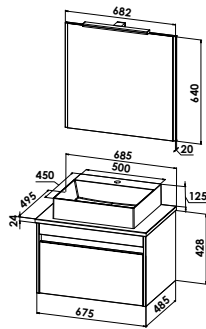

Standard-Ausführung - Planungsmaß 68 cm

KERA.trend 68 cm - Standard

Badmöbelgruppe TREND68S-PL

TREND68S-PL

Flächenspiegel

Flächenspiegel auf Trägerplatte mit LED-Aufbauleuchte MIKO 400 mm, 10 Watt / 240 V, Beleuchtung von unten schaltbar, B/H/T: 682/640/20 mm

FZ2-6868-B64

Keramik-Aufsatzwaschtisch SQUARED mit Waschtischunterschrank

Keramikwaschtisch SQUARED

B/H/T: 500/125/450 mm

Waschtischunterschrank

24 mm Waschtischplatte

1 Auszug, B/H/T: 675/428/485 mm

TREND68S-PL-U

Mehrpriis indirekte Beleuchtung Waschtischunterschrank

Indirekte Beleuchtung der Frontunterbrechung, inkl. Schalter rechts am Korpus

GR-BEL-639