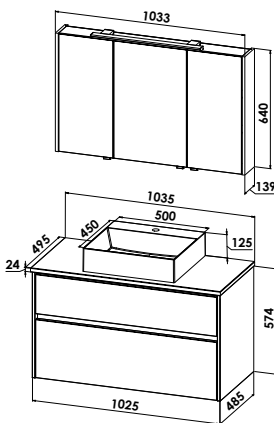

Exklusiv-Ausführung - Planungsmaß 103 cm

KERA.trend 103 cm - Exklusiv

Badmöbelgruppe TREND103E-PL

TREND103E-PL

Spiegelschrank

2D Spiegelschrank mit LED-Aufbauleuchte MIKO 600 mm, 14 Watt / 240 V, Doppelspiegeltüren, 6 Glaseinlegeböden, Kippschalter-/Steckdosenelement B/H/T: 1033/640/139 mm

SZ15-10368-B64

Keramik-Aufsatzwaschtisch SQUARED mit Waschtischunterschrank

Keramikwaschtisch SQUARED

B/H/T: 500/125/450 mm

Waschtischunterschrank

24 mm Waschtischplatte

2 Auszüge, asymmetrische Schubkastenaufteilung Höhe (214/316 mm)

B/H/T: 1025/574/485 mm

TREND103E-PL-U

Mehrpriis indirekte Beleuchtung Waschtischunterschrank

Indirekte Beleuchtung der Frontunterbrechung, inkl. Schalter rechts am Korpus

GR-BEL-989