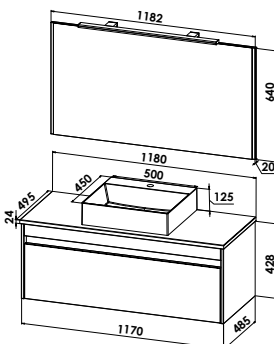

Standard-Ausführung - Planungsmaß 118 cm

KERA.trend 118 cm - Standard

Badmöbelgruppe TREND118S-PL

TREND118S-PL

Flächenspiegel

Flächenspiegel auf Trägerplatte mit LED-Aufbauleuchte MIKO 800 mm, 18 Watt / 240 V, Beleuchtung von unten schaltbar, B/H/T: 1182/640/20 mm

FZ2-11868-B64

Keramik-Aufsatzwaschtisch SQUARED mit Waschtischunterschrank

Keramikwaschtisch SQUARED

B/H/T: 500/125/450 mm

Waschtischunterschrank

24 mm Waschtischplatte,

1 Auszug, B/H/T: 1170/428/485 mm

TREND118S-PL-U

Mehrpriis indirekte Beleuchtung Waschtischunterschrank

Indirekte Beleuchtung der Frontunterbrechung, inkl. Schalter rechts am Korpus

GR-BEL-1134