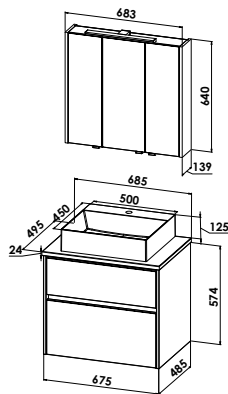

Exklusiv-Ausführung - Planungsmaß 68 cm

KERA.trend 68 cm - Exklusiv

Badmöbelgruppe TREND68E-PL

TREND68E-PL

Spiegelschrank

2D Spiegelschrank mit LED-Aufbauleuchte MIKO 400 mm, 10 Watt / 240 V, Doppelspiegeltüren, 6 Glaseinlegeböden, Kippschalter-/Steckdosenelement B/H/T: 683/640/139 mm

SZ15-6868-B64

Keramik-Aufsatzwaschtisch SQUARED mit Waschtischunterschrank

Keramikwaschtisch SQUARED

B/H/T: 500/125/450 mm

Waschtischunterschrank

24 mm Waschtischplatte

2 Auszüge, asymmetrische Schubkastenaufteilung Höhe (214/316 mm)

B/H/T: 675/574/485 mm

TREND68E-PL-U

Mehrpriis indirekte Beleuchtung Waschtischunterschrank

Indirekte Beleuchtung der Frontunterbrechung, inkl. Schalter rechts am Korpus

GR-BEL-639