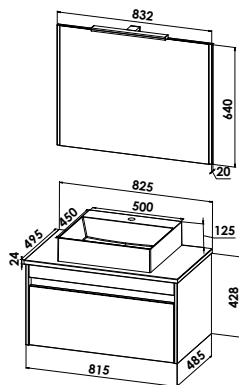

Standard-Ausführung - Planungsmaß 83 cm

KERA.trend 83 cm - Standard

Badmöbelgruppe TREND83S-PL

TREND83S-PL

Flächenspiegel

Flächenspiegel auf Trägerplatte mit LED-Aufbauleuchte MIKO 400 mm, 10 Watt / 240 V, Beleuchtung von unten schaltbar, B/H/T: 832/640/20 mm

FZ2-8368-B64

Keramik-Aufsatzwaschtisch SQUARED mit Waschtischunterschrank

Keramikwaschtisch SQUARED

B/H/T: 500/125/450 mm

Waschtischunterschrank

24 mm Waschtischplatte

1 Auszug, B/H/T: 815/428/485 mm

TREND83S-PL-U

Mehrpriis indirekte Beleuchtung Waschtischunterschrank

Indirekte Beleuchtung der Frontunterbrechung, inkl. Schalter rechts am Korpus

GR-BEL-779