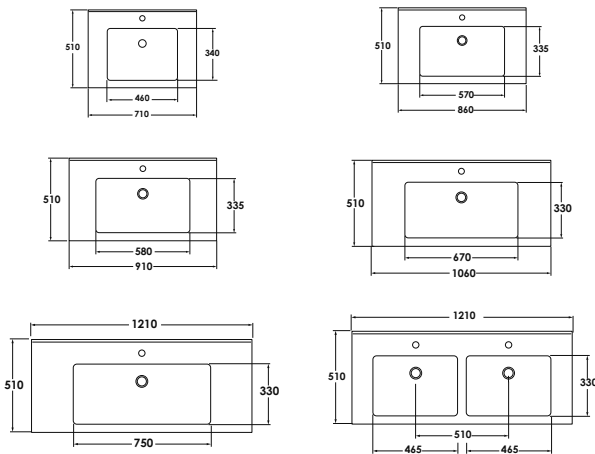

Schlicht, grifflos und modern präsentiert sich KERA.trend in 22 vorgeplanten Gruppen mit Möbelwaschtisch oder Aufsatzwaschtisch.

Mit den passenden Seitenschränken wird das Gesamtbild Ihres Bades stilvoll abgerundet.

Waschtische

Den wertigen Keramikwaschtisch mit einem großen Becken erhalten Sie in den Planungsgrößen 71 cm, 86 cm, 91 cm, 106 cm, 121 cm, 121 cm DWT.

SQUARED 50 Aufsatzwaschtisch für Plattenlösungen:

Montagemaße

KERA.trend 710 mm / 860 mm / 910 mm / 1060 mm / 1210 mm / 1210 mm DWT

Maßvarianten

KERA.trend erhalten sie in allen o.g. Waschtischgrößen in den Varianten Standard und Exklusiv. Sie haben die Wahl zwischen je zwei Waschtischunterschrank - und Spiegelausführungen.

Standard-Ausführung - Planungsmaß 71 cm

KERA.trend 71 cm - Standard

Badmöbelgruppe KERATREND710S

KERATREND710S

Flächenspiegel

Flächenspiegel auf Trägerplatte mit LED-Aufbauleuchte MIKO 400 mm, 10 Watt / 240 V, Beleuchtung von unten schaltbar, B/H/T: 682/640/20 mm