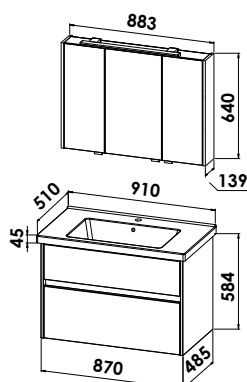

Exklusiv-Ausführung - Planungsmaß 91 cm

Badmöbelgruppe KERATREND910E

KERATREND910E

Spiegelschrank

2D Spiegelschrank mit LED-Aufbauleuchte MIKO 600 mm, 14 Watt / 240 V, Doppelspiegeltüren, 6 Glaseinlegeböden, Kippschalter-/Steckdosenelement
B/H/T: 883/640/139 mm

SZ15-8868-B64

Keramikwaschtisch mit Waschtischunterschrank

Keramikwaschtisch Trendy
B/H/T: 910/45/510 mm

Waschtischunterschrank

2 Auszüge, asymmetrische Schubkastenaufteilung Höhe (214/316 mm)
B/H/T: 870/584/485 mm

KERATREND910E-U

Mehrpri indirekte Beleuchtung Waschtischunterschrank

Indirekte Beleuchtung der Frontunterbrechung, inkl. Schalter rechts am Korpus

GR-BEL-834

KERA.trend 91 cm - Exklusiv