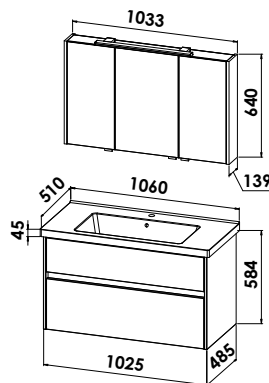

Exklusiv-Ausführung - Planungsmaß 106 cm

KERA.trend 106 cm - Exklusiv

Badmöbelgruppe KERATREND1060E

KERATREND1060E

Spiegelschrank

2D Spiegelschrank mit LED-Aufbauleuchte MIKO 600 mm, 14 Watt / 240 V, Doppelspiegeltüren, 6 Glaseinlegeböden, Kippschalter-/Steckdosenelement
B/H/T: 1033/640/139 mm

SZ15-10368-B64

Keramikwaschtisch mit Waschtischunterschrank

Keramikwaschtisch Trendy
B/H/T: 1060/45/510 mm

Waschtischunterschrank

2 Auszüge, asymmetrische Schubkastenaufteilung Höhe (214/316 mm)
B/H/T: 1025/584/485 mm

KERATREND1060E-U

Mehrpriis indirekte Beleuchtung Waschtischunterschrank

Indirekte Beleuchtung der Frontunterbrechung, inkl. Schalter rechts am Korpus

GR-BEL-989