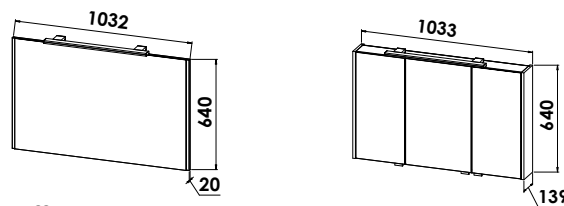

Griffe

Das Öffnen der Schubkästen/Türen erfolgt durch Hintergreifen der Front.

Tipp:
Optional ist die Frontunterbrechung mit indirekter Beleuchtung erhältlich.

In diesem Programm werden alle Fronten aus Korpusmaterial gefertigt. Bitte beachten Sie dies bei der Planung mit Ergänzungen.