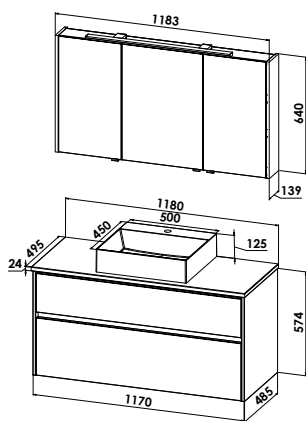

Exklusiv-Ausführung - Planungsmaß 118 cm

Badmöbelgruppe TREND118E-PL

TREND118E-PL

Spiegelschrank

2D Spiegelschrank mit LED-Aufbauleuchte MIKO 800 mm, 18 Watt / 240 V,
Doppelspiegeltüren,
6 Glaseinlegeböden, Kippschalter-/Steckdosenelement
B/H/T: 1183/640/139 mm

SZ15-11868-B64

Keramik-Aufsatzwaschtisch SQUARED mit Waschtischunterschrank

Keramikwaschtisch SQUARED
B/H/T: 500/125/450 m

Waschtischunterschrank

24 mm Waschtischplatte,
2 Auszüge, asymmetrische Schubkastenaufteilung Höhe (214/316 mm)
B/H/T: 1170/574/485 mm

TREND118E-PL-U

Mehrpreis indirekte Beleuchtung Waschtischunterschrank

Indirekte Beleuchtung der Frontunterbrechung, inkl. Schalter rechts am Korpus

GR-BEL-1134

KERA.trend 118 cm - Exklusiv