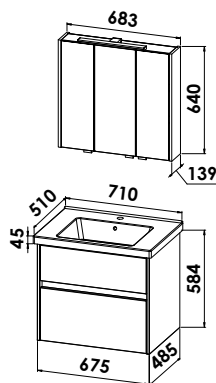

Exklusiv-Ausführung - Planungsmaß 71 cm

KERA.trend 71 cm - Exklusiv

Badmöbelgruppe KERATREND710E

KERATREND710E

Spiegelschrank

2D Spiegelschrank mit LED-Aufbauleuchte MIKO 400 mm, 10 Watt / 240 V, Doppelspiegeltüren, 6 Glaseinlegeböden, Kippschalter-/Steckdosenelement
B/H/T: 683/640/139 mm

SZ15-6868-B64

Keramikwaschtisch mit Waschtischunterschrank

Keramikwaschtisch Trendy
B/H/T: 710/45/510 mm

Waschtischunterschrank

2 Auszüge, asymmetrische Schubkastenaufteilung Höhe (214/316 mm)
B/H/T: 675/584/485 mm

KERATREND710E-U

Mehrpriis indirekte Beleuchtung Waschtischunterschrank

Indirekte Beleuchtung der Frontunterbrechung, inkl. Schalter rechts am Korpus

GR-BEL-639