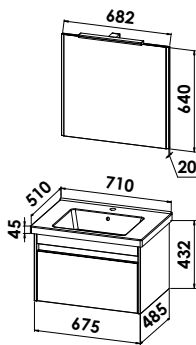

Standard-Ausführung - Planungsmaß 71 cm

KERA.trend 71 cm - Standard

Badmöbelgruppe KERATREND710S

KERATREND710S

Flächenspiegel

Flächenspiegel auf Trägerplatte mit LED-Aufbauleuchte MIKO 400 mm, 10 Watt / 240 V, Beleuchtung von unten schaltbar, B/H/T: 682/640/20 mm