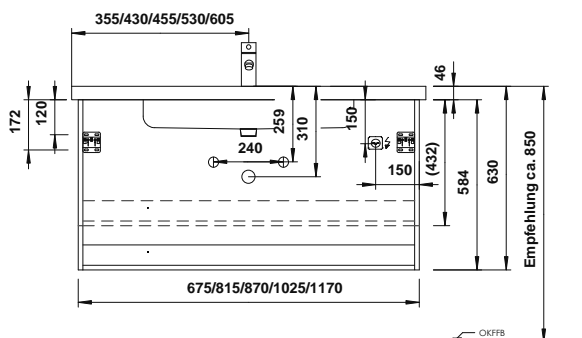

Waschtische

Den wertigen Keramikwaschtisch mit einem großen Becken erhalten Sie in den Planungsgrößen 71 cm, 86 cm, 91 cm, 106 cm, 121 cm, 121 cm DWT.

SQUARED 50 Aufsatzwaschtisch für Plattenlösungen:

Montagemaße

KERA.trend 710 mm / 860 mm / 910 mm / 1060 mm / 1210 mm / 1210 mm DWT

Maßvarianten

KERA.trend erhalten sie in allen o.g. Waschtischgrößen in den Varianten Standard und Exklusiv. Sie haben die Wahl zwischen je zwei Waschtischunterschrank - und Spiegelausführungen.