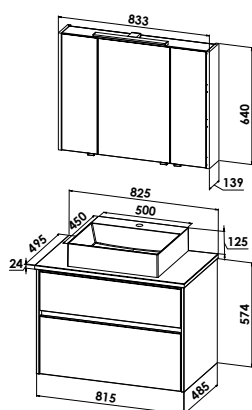

Exklusiv-Ausführung - Planungsmaß 83 cm

Badmöbelgruppe TREND83E-PL

TREND83E-PL

Spiegelschrank

2D Spiegelschrank mit LED-Aufbauleuchte MIKO 400 mm, 10 Watt / 240 V, Doppelspiegeltüren, 6 Glaseinlegeböden, Kippschalter-/Steckdosenelement
B/H/T: 833/640/139 mm

SZ15-8364-B64

Keramik-Aufsatzwaschtisch SQUARED mit Waschtischunterschrank

Keramikwaschtisch SQUARED

B/H/T: 500/125/450 mm

Waschtischunterschrank

24 mm Waschtischplatte

2 Auszüge, asymmetrische Schubkastenaufteilung Höhe (214/316 mm)

B/H/T: 815/584/485 mm

TREND83E-PL-U

Mehrpreis indirekte Beleuchtung Waschtischunterschrank

Indirekte Beleuchtung der Frontunterbrechung, inkl. Schalter rechts am Korpus

GR-BEL-779

KERA.trend 83 cm - Exklusiv