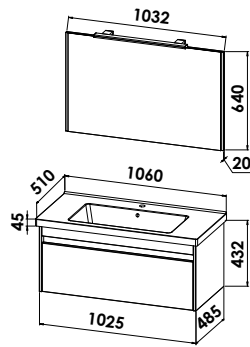

Standard-Ausführung - Planungsmaß 106 cm

KERA.trend 106 cm - Standard

Badmöbelgruppe KERATREND1060S

KERATREND1060S

Flächenspiegel

Flächenspiegel auf Trägerplatte mit LED-Aufbauleuchte MIKO 600 mm, 14 Watt / 240 V, Beleuchtung von unten schaltbar, B/H/T: 1032/640/20 mm

FZ2-10368-B64

Keramikwaschtisch mit Waschtischunterschrank

Keramikwaschtisch Trendy
B/H/T: 1060/45/510 mm

Waschtischunterschrank

1 Auszug, B/H/T: 1025/432/485 mm

KERATREND1060S-U

Mehrpriis indirekte Beleuchtung Waschtischunterschrank

Indirekte Beleuchtung der Frontunterbrechung, inkl. Schalter rechts am Korpus

GR-BEL-989