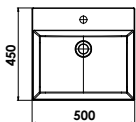

Waschtische

Den wertigen Keramikwaschtisch mit einem großen Becken erhalten Sie in den Planungsgrößen 71 cm, 86 cm, 91 cm, 106 cm, 121 cm, 121 cm DWT.

SQUARED 50 Aufsatzwaschtisch für Plattenlösungen:

Montagemaße

KERA.trend 710 mm / 860 mm / 910 mm / 1060 mm / 1210 mm / 1210 mm DWT

Maßvarianten

KERA.trend erhalten sie in allen o.g. Waschtischgrößen in den Varianten Standard und Exklusiv. Sie haben die Wahl zwischen je zwei Waschtischunter-schrank- und Spiegelausführungen.