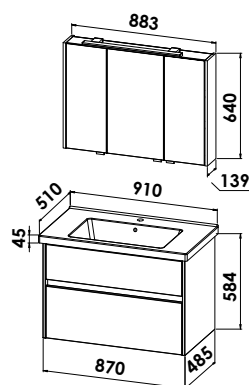

Exklusiv-Ausführung - Planungsmaß 91 cm

Badmöbelgruppe KERATREND910E

KERATREND910E

Spiegelschrank

2D Spiegelschrank mit LED-Aufbauleuchte MIKO 600 mm, 14 Watt / 240 V, Doppelspiegeltüren, 6 Glaseinlegeböden, Kippschalter-/Steckdosenelement
B/H/T: 883/640/139 mm

SZ15-8868-B64

Keramikwaschtisch mit Waschtischunterschrank

Keramikwaschtisch Trendy
B/H/T: 910/45/510 mm
Waschtischunterschrank
2 Auszüge, asymmetrische Schubkastenaufteilung Höhe (214/316 mm)
B/H/T: 870/584/485 mm

KERATREND910E-U

Mehrpreis indirekte Beleuchtung Waschtischunterschrank

Indirekte Beleuchtung der Frontunterbrechung, inkl. Schalter rechts am Korpus

GR-BEL-834

KERA.trend 91 cm - Exklusiv