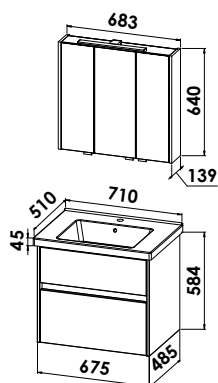

Exklusiv-Ausführung - Planungsmaß 71 cm

KERA.trend 71 cm - Exklusiv

Badmöbelgruppe KERATREND710E

KERATREND710E

Spiegelschrank

2D Spiegelschrank mit LED-Aufbauleuchte MIKO 400 mm, 10 Watt / 240 V, Doppelspiegeltüren, 6 Glaseinlegeböden, Kippschalter-/Steckdosenelement
B/H/T: 683/640/139 mm

SZ15-6868-B64

Keramikwaschtisch mit Waschtischunterschrank

Keramikwaschtisch Trendy
B/H/T: 710/45/510 mm

Waschtischunterschrank

2 Auszüge, asymmetrische Schubkastenaufteilung Höhe (214/316 mm)
B/H/T: 675/584/485 mm

KERATREND710E-U

Mehrpreis indirekte Beleuchtung Waschtischunterschrank

Indirekte Beleuchtung der Frontunterbrechung, inkl. Schalter rechts am Korpus

GR-BEL-639