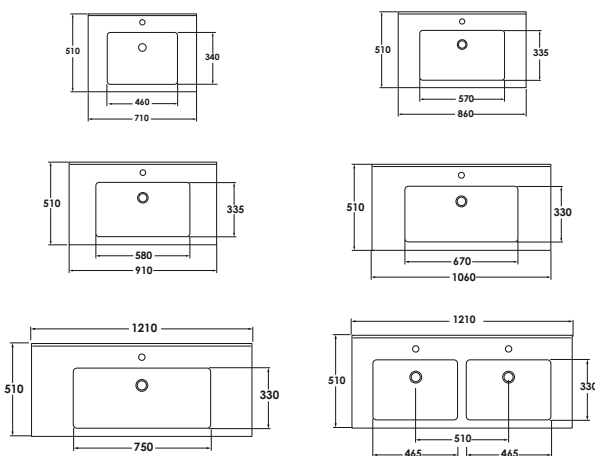

Schlicht, grifflos und modern präsentiert sich KERA.trend in 22 vorgeplanten Gruppen mit Möbelwaschtisch oder Aufsatzwaschtisch.

Mit den passenden Seitenschränken wird das Gesamtbild Ihres Bades stilvoll abgerundet.

Waschtische

Den wertigen Keramikwaschtisch mit einem großen Becken erhalten Sie in den Planungsgrößen 71 cm, 86 cm, 91 cm, 106 cm, 121 cm, 121 cm DWT.

SQUARED 50 Aufsatzwaschtisch für Plattenlösungen:

Montagemaße

KERA.trend 710 mm / 860 mm / 910 mm / 1060 mm / 1210 mm / 1210 mm DWT

Maßvarianten

KERA.trend erhalten sie in allen o.g. Waschtischgrößen in den Varianten Standard und Exklusiv. Sie haben die Wahl zwischen je zwei Waschtischunter-schrank- und Spiegelausführungen.