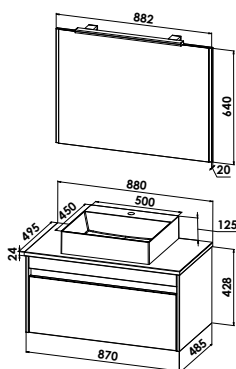

Standard-Ausführung - Planungsmaß 88 cm

Badmöbelgruppe TREND88S-PL

TREND88S-PL

Flächenspiegel

Flächenspiegel auf Trägerplatte mit LED-Aufbauleuchte MIKO 600 mm, 14 Watt / 240 V, Beleuchtung von unten schaltbar,
B/H/T: 882/640/20 mm

FZ2-8868-B64

Keramik-Aufsatzwaschtisch SQUARED mit Waschtischunterschrank

Keramikwaschtisch SQUARED

B/H/T: 500/125/450 mm

Waschtischunterschrank

24 mm Waschtischplatte

1 Auszug, B/H/T: 870/428/485 mm

TREND88S-PL-U

Mehrpreis indirekte Beleuchtung Waschtischunterschrank

Indirekte Beleuchtung der Frontunterbrechung, inkl. Schalter rechts am Korpus

GR-BEL-834

KERA.trend 88 cm - Standard