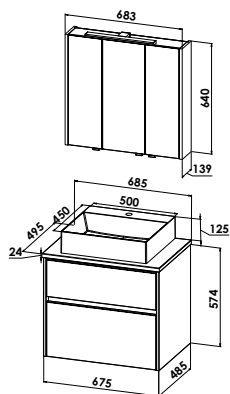

Exklusiv-Ausführung - Planungsmaß 68 cm

KERA.trend 68 cm - Exklusiv

Badmöbelgruppe TREND68E-PL

TREND68E-PL

Spiegelschrank

2D Spiegelschrank mit LED-Aufbauleuchte MIKO 400 mm, 10 Watt / 240 V, Doppelspiegeltüren, 6 Glaseinlegeböden, Kippschalter-/Steckdosenelement B/H/T: 683/640/139 mm

SZ15-6868-B64

Keramik-Aufsatzwaschtisch SQUARED mit Waschtischunterschrank

Keramikwaschtisch SQUARED

B/H/T: 500/125/450 mm

Waschtischunterschrank

24 mm Waschtischplatte

2 Auszüge, asymmetrische Schubkastenaufteilung Höhe (214/316 mm)

B/H/T: 675/574/485 mm

TREND68E-PL-U

Mehrpriis indirekte Beleuchtung Waschtischunterschrank

Indirekte Beleuchtung der Frontunterbrechung, inkl. Schalter rechts am Korpus

GR-BEL-639