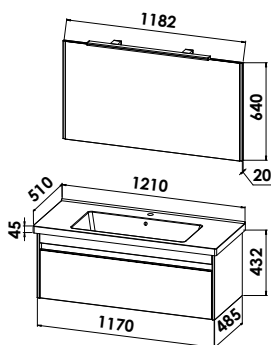

Standard-Ausführung - Planungsmaß 121 cm

KERA.trend 121 cm - Standard

Badmöbelgruppe KERATREND1210S

KERATREND1210S

Flächenspiegel

Flächenspiegel auf Trägerplatte mit LED-Aufbauleuchte MIKO 800 mm, 18 Watt / 240 V, Beleuchtung von unten schaltbar, B/H/T: 1182/640/20 mm

FZ2-11868-B64

Keramikwaschtisch mit Waschtischunterschrank

Keramikwaschtisch Trendy
B/H/T: 1210/45/510 mm

Waschtischunterschrank

1 Auszug, B/H/T: 1170/432/485 mm

KERATREND1210S-U

Mehrpriis indirekte Beleuchtung Waschtischunterschrank

Indirekte Beleuchtung der Frontunterbrechung, inkl. Schalter rechts am Korpus

GR-BEL-1134