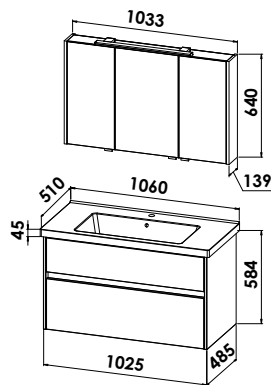

Exklusiv-Ausführung - Planungsmaß 106 cm

KERA.trend 106 cm - Exklusiv

Badmöbelgruppe KERATREND1060E

KERATREND1060E

Spiegelschrank

2D Spiegelschrank mit LED-Aufbauleuchte MIKO 600 mm, 14 Watt / 240 V, Doppelspiegeltüren, 6 Glaseinlegeböden, Kippschalter-/Steckdosenelement
B/H/T: 1033/640/139 mm

SZ15-10368-B64

Keramikwaschtisch mit Waschtischunterschrank

Keramikwaschtisch Trendy
B/H/T: 1060/45/510 mm

Waschtischunterschrank

2 Auszüge, asymmetrische Schubkastenaufteilung Höhe (214/316 mm)
B/H/T: 1025/584/485 mm

KERATREND1060E-U

Mehrpriis indirekte Beleuchtung Waschtischunterschrank

Indirekte Beleuchtung der Frontunterbrechung, inkl. Schalter rechts am Korpus

GR-BEL-989