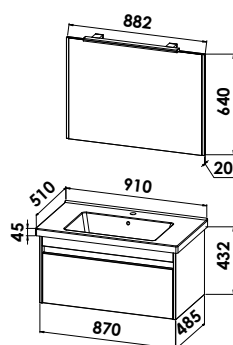

KERATREND860E-U

Mehrpreis indirekte Beleuchtung Waschtischunterschrank

Indirekte Beleuchtung der Frontunterbrechung, inkl. Schalter rechts am Korpus

GR-BEL-779

KERA.trend 86 cm - Exklusiv

Standard-Ausführung - Planungsmaß 91 cm