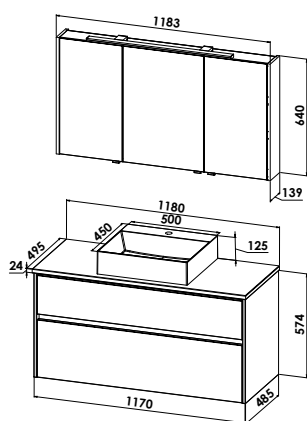

Exklusiv-Ausführung - Planungsmaß 118 cm

Badmöbelgruppe TREND118E-PL

TREND118E-PL

Spiegelschrank

2D Spiegelschrank mit LED-Aufbauleuchte MIKO 800 mm, 18 Watt / 240 V,
Doppelspiegeltüren,
6 Glaseinlegeböden, Kippschalter-/Steckdosenelement
B/H/T: 1183/640/139 mm

SZ15-11868-B64

Keramik-Aufsatzwaschtisch SQUARED mit Waschtischunterschrank

Keramikwaschtisch SQUARED
B/H/T: 500/125/450 mm

Waschtischunterschrank

24 mm Waschtischplatte,
2 Auszüge, asymmetrische Schubkastenaufteilung Höhe (214/316 mm)
B/H/T: 1170/574/485 mm

TREND118E-PL-U

Mehrpreis indirekte Beleuchtung Waschtischunterschrank

Indirekte Beleuchtung der Frontunterbrechung, inkl. Schalter rechts am Korpus

GR-BEL-1134

KERA.trend 118 cm - Exklusiv