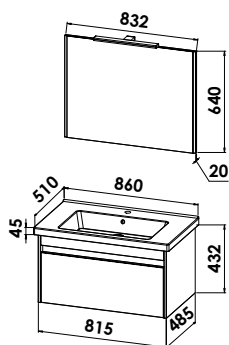

Standard-Ausführung - Planungsmaß 86 cm

KERA.trend 86 cm - Standard

Badmöbelgruppe KERATREND860S

KERATREND860S

Flächenspiegel

Flächenspiegel auf Trägerplatte mit LED-Aufbauleuchte MIKO 400 mm, 10 Watt / 240 V, Beleuchtung von unten schaltbar, B/H/T: 832/640/20 mm

FZ2-8368-B64

Keramikwaschtisch mit Waschtischunterschrank

Keramikwaschtisch Trendy
B/H/T: 860/45/510 mm

Waschtischunterschrank

1 Auszug, B/H/T: 815/432/485 mm

KERATREND860S-U

Mehrpreis indirekte Beleuchtung Waschtischunterschrank

Indirekte Beleuchtung der Frontunterbrechung, inkl. Schalter rechts am Korpus

GR-BEL-779