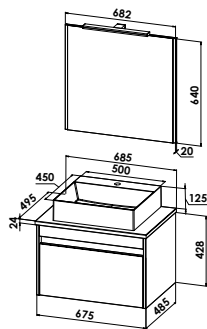

Standard-Ausführung - Planungsmaß 68 cm

KERA.trend 68 cm - Standard

Badmöbelgruppe TREND68S-PL

TREND68S-PL

Flächenspiegel

Flächenspiegel auf Trägerplatte mit LED-Aufbauleuchte MIKO 400 mm, 10 Watt / 240 V, Beleuchtung von unten schaltbar, B/H/T: 682/640/20 mm

FZ2-6868-B64

Keramik-Aufsatzwaschtisch SQUARED mit Waschtischunterschrank

Keramikwaschtisch SQUARED

B/H/T: 500/125/450 mm

Waschtischunterschrank

24 mm Waschtischplatte

1 Auszug, B/H/T: 675/428/485 mm

TREND68S-PL-U

Mehrpriis indirekte Beleuchtung Waschtischunterschrank

Indirekte Beleuchtung der Frontunterbrechung, inkl. Schalter rechts am Korpus

GR-BEL-639