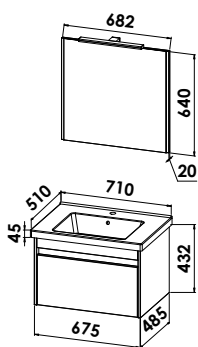

Standard-Ausführung - Planungsmaß 71 cm

KERA.trend 71 cm - Standard

Badmöbelgruppe KERATREND710S

KERATREND710S

Flächenspiegel

Flächenspiegel auf Trägerplatte mit LED-Aufbauleuchte MIKO 400 mm, 10 Watt / 240 V, Beleuchtung von unten schaltbar, B/H/T: 682/640/20 mm

FZ2-6868-B64

Keramikwaschtisch mit Waschtischunterschrank

Keramikwaschtisch Trendy
B/H/T: 710/45/510 mm

Waschtischunterschrank

1 Auszug, B/H/T: 675/432/485 mm

KERATREND710S-U

Mehrpreis indirekte Beleuchtung Waschtischunterschrank

Indirekte Beleuchtung der Frontunterbrechung, inkl. Schalter rechts am Korpus

GR-BEL-639