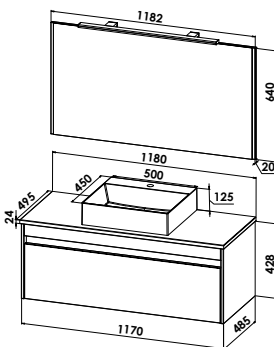

Standard-Ausführung - Planungsmaß 118 cm

KERA.trend 118 cm - Standard

Badmöbelgruppe TREND118S-PL

TREND118S-PL

Flächenspiegel

Flächenspiegel auf Trägerplatte mit LED-Aufbauleuchte MIKO 800 mm, 18 Watt / 240 V, Beleuchtung von unten schaltbar, B/H/T: 1182/640/20 mm

FZ2-11868-B64

Keramik-Aufsatzwaschtisch SQUARED mit Waschtischunterschrank

Keramikwaschtisch SQUARED

B/H/T: 500/125/450 mm

Waschtischunterschrank

24 mm Waschtischplatte,

1 Auszug, B/H/T: 1170/428/485 mm

TREND118S-PL-U

Mehrpriis indirekte Beleuchtung Waschtischunterschrank

Indirekte Beleuchtung der Frontunterbrechung, inkl. Schalter rechts am Korpus

GR-BEL-1134