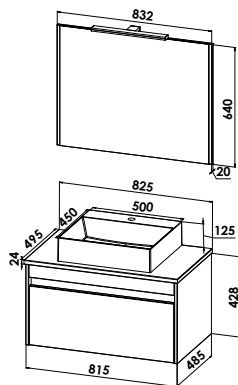

Standard-Ausführung - Planungsmaß 83 cm

KERA.trend 83 cm - Standard

Badmöbelgruppe TREND83S-PL

TREND83S-PL

Flächenspiegel

Flächenspiegel auf Trägerplatte mit LED-Aufbauleuchte MIKO 400 mm, 10 Watt / 240 V, Beleuchtung von unten schaltbar, B/H/T: 832/640/20 mm

FZ2-8368-B64

Keramik-Aufsatzwaschtisch SQUARED mit Waschtischunterschrank

Keramikwaschtisch SQUARED

B/H/T: 500/125/450 mm

Waschtischunterschrank

24 mm Waschtischplatte

1 Auszug, B/H/T: 815/428/485 mm

TREND83S-PL-U

Mehrpriis indirekte Beleuchtung Waschtischunterschrank

Indirekte Beleuchtung der Frontunterbrechung, inkl. Schalter rechts am Korpus

GR-BEL-779