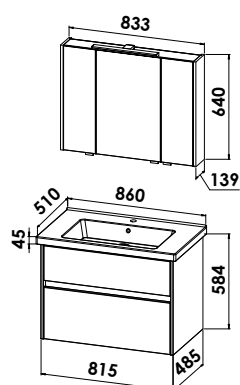

Exklusiv-Ausführung - Planungsmaß 86 cm

Badmöbelgruppe KERATREND860E

KERATREND860E

Spiegelschrank

2D Spiegelschrank mit LED-Aufbauleuchte MIKO 400 mm, 10 Watt / 240 V, Doppelspiegeltüren, 6 Glaseinlegeböden, Kippschalter-/Steckdosenelement
B/H/T: 833/640/139 mm

SZ15-8364-B64

Keramikwaschtisch mit Waschtischunterschrank

Keramikwaschtisch Trendy
B/H/T: 860/45/510 mm
Waschtischunterschrank
2 Auszüge, asymmetrische Schubkastenaufteilung Höhe (214/316 mm)
B/H/T: 815/584/485 mm

KERATREND860E-U

Mehrpreis indirekte Beleuchtung Waschtischunterschrank

Indirekte Beleuchtung der Frontunterbrechung, inkl. Schalter rechts am Korpus

GR-BEL-779

KERA.trend 86 cm - Exklusiv