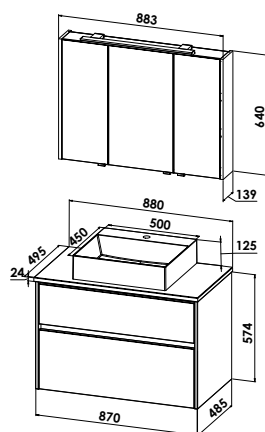

Exklusiv-Ausführung - Planungsmaß 88 cm

Badmöbelgruppe TREND88E-PL

TREND88E-PL

Spiegelschrank

2D Spiegelschrank mit LED-Aufbauleuchte MIKO 600 mm, 14 Watt / 240 V, Doppelspiegeltüren, 6 Glaseinlegeböden, Kippschalter-/Steckdosenelement
B/H/T: 883/640/139 mm

SZ15-8868-B64

Keramik-Aufsatzwaschtisch SQUARED mit Waschtischunterschrank

Keramikwaschtisch SQUARED

B/H/T: 500/125/450 mm

Waschtischunterschrank

24 mm Waschtischplatte

2 Auszüge, asymmetrische Schubkastenaufteilung Höhe (214/316 mm)

B/H/T: 870/574/485 mm

TREND88E-PL-U

Mehrpreis indirekte Beleuchtung Waschtischunterschrank

Indirekte Beleuchtung der Frontunterbrechung, inkl. Schalter rechts am Korpus

GR-BEL-834

KERA.trend 88 cm - Exklusiv