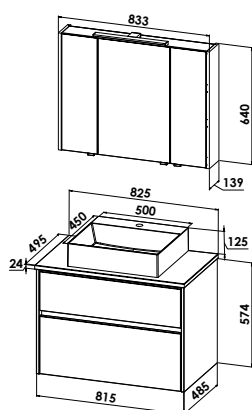

Exklusiv-Ausführung - Planungsmaß 83 cm

Badmöbelgruppe TREND83E-PL

TREND83E-PL

Spiegelschrank

2D Spiegelschrank mit LED-Aufbauleuchte MIKO 400 mm, 10 Watt / 240 V, Doppelspiegeltüren, 6 Glaseinlegeböden, Kippschalter-/Steckdosenelement
B/H/T: 833/640/139 mm

SZ15-8364-B64

Keramik-Aufsatzwaschtisch SQUARED mit Waschtischunterschrank

Keramikwaschtisch SQUARED

B/H/T: 500/125/450 mm

Waschtischunterschrank

24 mm Waschtischplatte

2 Auszüge, asymmetrische Schubkastenaufteilung Höhe (214/316 mm)

B/H/T: 815/584/485 mm

TREND83E-PL-U

Mehrpreis indirekte Beleuchtung Waschtischunterschrank

Indirekte Beleuchtung der Frontunterbrechung, inkl. Schalter rechts am Korpus

GR-BEL-779

KERA.trend 83 cm - Exklusiv