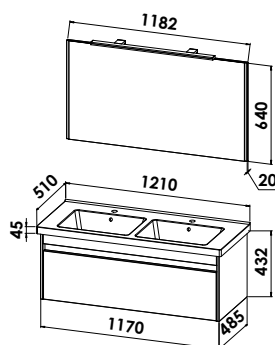

Standard-Ausführung - Planungsmaß 121 cm Doppelwaschtisch

Badmöbelgruppe KERATREND1210DS

KERATREND1210DS

Flächenspiegel

Flächenspiegel auf Trägerplatte mit LED-Aufbauleuchte MIKO 800 mm, 18 Watt / 240 V, Beleuchtung von unten schaltbar,
B/H/T: 1182/640/20 mm

FZ2-11868-B64

Keramikwaschtisch mit Waschtischunterschrank

Keramikwaschtisch Trendy Doppelwaschtisch
B/H/T: 1210/45/510 mm
Waschtischunterschrank
1 Auszug, B/H/T: 1170/432/485 mm

KERATREND1210DS-U

Mehrpreis indirekte Beleuchtung Waschtischunterschrank

Indirekte Beleuchtung der Frontunterbrechung, inkl. Schalter rechts am Korpus

GR-BEL-1134

KERA.trend 121 cm DWT - Standard