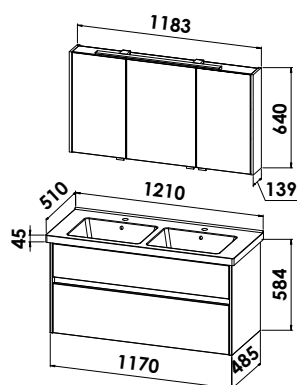

Exklusiv-Ausführung - Planungsmaß 121 cm Doppelwaschtisch

Badmöbelgruppe KERATREND1210DE

KERATREND1210DE

Spiegelschrank

2D Spiegelschrank mit LED-Aufbauleuchte MIKO 800 mm, 18 Watt / 240 V, Doppelspiegeltüren, 6 Glaseinlegeböden, Kippschalter-/Steckdosenelement
B/H/T: 1183/640/139 mm

SZ15-11868-B64

Keramikwaschtisch mit Waschtischunterschrank

Keramikwaschtisch Trendy Doppelwaschtisch
B/H/T: 1210/45/510 mm
Waschtischunterschrank
2 Auszüge, asymmetrische Schubkastenaufteilung Höhe (214/316 mm)
B/H/T: 1170/584/485 mm

KERATREND1210DE-U

Mehrpreis indirekte Beleuchtung Waschtischunterschrank

Indirekte Beleuchtung der Frontunterbrechung, inkl. Schalter rechts am Korpus

GR-BEL-1134

KERA.trend 121 cm DWT - Exklusiv