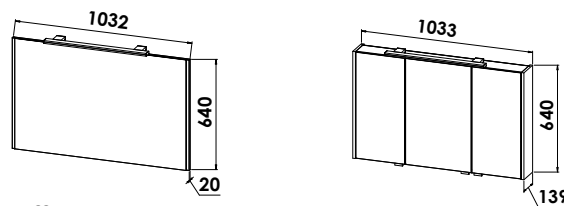

Griffe

Das Öffnen der Schubkästen/Türen erfolgt durch Hintergreifen der Front.

Tipp:
Optional ist die Frontunterbrechung mit indirekter Beleuchtung erhältlich.

In diesem Programm werden alle Fronten aus Korpusmaterial gefertigt. Bitte beachten Sie dies bei der Planung mit Ergänzungen.