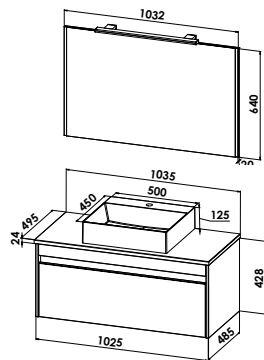

Standard-Ausführung - Planungsmaß 103 cm

KERA.trend 103 cm - Standard

Badmöbelgruppe TREND103S-PL

TREND103S-PL

Flächenspiegel

Flächenspiegel auf Trägerplatte mit LED-Aufbauleuchte MIKO 600 mm, 14 Watt / 240 V, Beleuchtung von unten schaltbar, B/H/T: 1032/640/20 mm

FZ2-10368-B64

Keramik-Aufsatzwaschtisch SQUARED mit Waschtischunterschrank

Keramikwaschtisch SQUARED

B/H/T: 500/125/450 mm

Waschtischunterschrank

24 mm Waschtischplatte

1 Auszug, B/H/T: 1025/485/428 mm

TREND103S-PL-U

Mehrpriis indirekte Beleuchtung Waschtischunterschrank

Indirekte Beleuchtung der Frontunterbrechung, inkl. Schalter rechts am Korpus

GR-BEL-1134