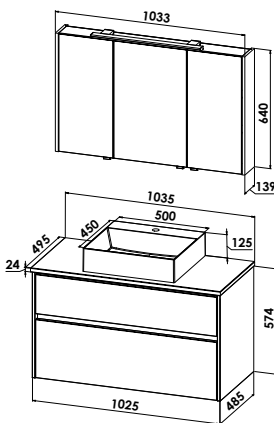

Exklusiv-Ausführung - Planungsmaß 103 cm

KERA.trend 103 cm - Exklusiv

Badmöbelgruppe TREND103E-PL

TREND103E-PL

Spiegelschrank

2D Spiegelschrank mit LED-Aufbauleuchte MIKO 600 mm, 14 Watt / 240 V, Doppelspiegeltüren, 6 Glaseinlegeböden, Kippschalter-/Steckdosenelement B/H/T: 1033/640/139 mm

SZ15-10368-B64

Keramik-Aufsatzwaschtisch SQUARED mit Waschtischunterschrank

Keramikwaschtisch SQUARED

B/H/T: 500/125/450 mm

Waschtischunterschrank

24 mm Waschtischplatte

2 Auszüge, asymmetrische Schubkastenaufteilung Höhe (214/316 mm)

B/H/T: 1025/574/485 mm

TREND103E-PL-U

Mehrpriis indirekte Beleuchtung Waschtischunterschrank

Indirekte Beleuchtung der Frontunterbrechung, inkl. Schalter rechts am Korpus

GR-BEL-1134