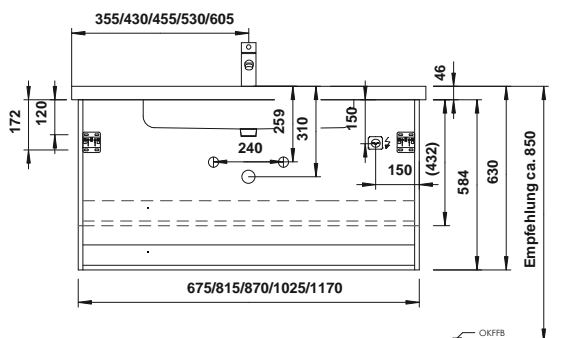

Waschtische

Den wertigen Keramikwaschtisch mit einem großen Becken erhalten Sie in den Planungsgrößen 71 cm, 86 cm, 91 cm, 106 cm, 121 cm, 121 cm DWT.

SQUARED 50 Aufsatzwaschtisch für Plattenlösungen:

Montagemaße

KERA.trend 710 mm / 860 mm / 910 mm / 1060 mm / 1210 mm / 1210 mm DWT

Maßvarianten

KERA.trend erhalten sie in allen o.g. Waschtischgrößen in den Varianten Standard und Exklusiv. Sie haben die Wahl zwischen je zwei Waschtischunter-schrank- und Spiegelausführungen.