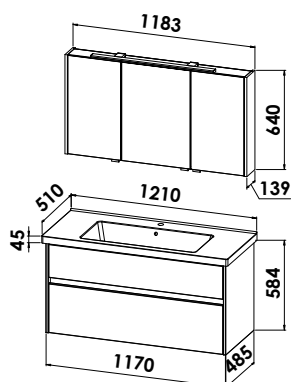

Exklusiv-Ausführung - Planungsmaß 121 cm

Badmöbelgruppe KERATREND1210E

KERATREND1210E

Spiegelschrank

2D Spiegelschrank mit LED-Aufbauleuchte MIKO 800 mm, 18 Watt / 240 V, Doppelspiegeltüren, 6 Glaseinlegeböden, Kippschalter-/Steckdosenelement
B/H/T: 1183/640/139 mm

SZ15-11868-B64

Keramikwaschtisch mit Waschtischunterschrank

Keramikwaschtisch Trendy
B/H/T: 1210/45/510 mm
Waschtischunterschrank
2 Auszüge, asymmetrische Schubkastenaufteilung Höhe (214/316 mm)
B/H/T: 1170/584/485 mm

KERATREND1210E-U

Mehrpreis indirekte Beleuchtung Waschtischunterschrank

Indirekte Beleuchtung der Frontunterbrechung, inkl. Schalter rechts am Korpus

GR-BEL-1134

KERA.trend 121 cm - Exklusiv