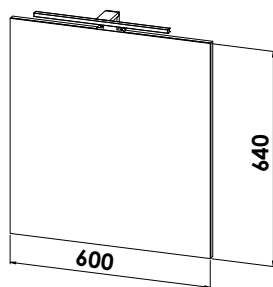

Flächenspiegel mit LED-Aufbauleuchte

LED Aufbauleuchte A40: 230 V, 3,3W / A60: 230 V, 5W

Kippschalter

B/H/T: 600/640/20 mm - Leuchte 400 mm

B/H/T: 800/640/20 mm - Leuchte 400 mm

B/H/T: 900/640/20 mm - Leuchte 600 mm

B/H/T: 1200/640/20 mm - Leuchte 600 mm

Breite: 600 mm

Breite: 800 mm

Breite: 900 mm

Breite: 1200 mm

FS2-6064-B90

FS2-8064-B90

FS2-9064-B90

FS2-12064-B90