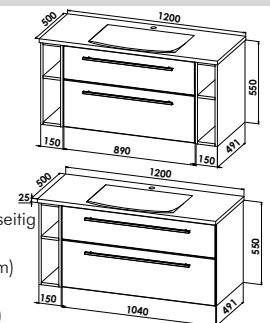

Waschtischunterschrank
mit 1 Auszug (740 mm),
Regaleinheit rechts / links (150 mm)
B/H/T: 890/380/491 mm

Abbildung zeigt LINKS-Version

900 mm Becken links / Regal rechts
900 mm Becken rechts / Regal links

Waschtischunterschrank
mit 1 Auszug, Regaleinheit rechts/links oder beidseitig
Regale beidseitig:
Breite 1200 mm (WTU: 890 mm|Regale je 150 mm)
Regale rechts oder links:
Breite 1200 mm (WTU: 1040mm|Regal 150 mm)
H/T: 380/491 mm

1200 mm | Regal beidseitig
1200 mm | Regal rechts
1200 mm | Regal links

STYLE1201U
STYLE1200U R
STYLE1200U L

FUN.style

Mineralgusswaschtisch, weiß,
inkl. CLOU-Ab- und Überlaufsystem und
Raumsparsifon, B/H/T: 1200/25/500 mm

Waschtischunterschrank
mit 2 Auszüge mit asymmetrischer
Schubkastenaufteilung
(230/320 mm), Regaleinheit rechts/links oder beidseitig
Regale beidseitig:
Breite 1200 mm (WTU: 890 mm|Regale je 150 mm)
Regale rechts oder links:
Breite 1200 mm (WTU: 1040 mm|Regal 150 mm)