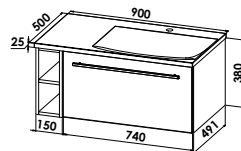

Waschtischunterschrank
mit 1 Auszug
B/H/T: 890/380/491 mm

Abbildung zeigt LINKS-Version

Breite: 900 mm

STYLE900U R/L

FUN.style

Mineralgusswaschtisch, weiß,
asymmetrische Beckenaufteilung rechts oder
links, inkl. CLOU-Ab- und Überlaufsystem und
Raumsparsifon
B/H/T: 900/25/500 mm

Waschtischunterschrank
mit 2 Auszügen mit asymmetrischer
Schubkastenaufteilung (230/320 mm)
B/H/T: 890/550/491 mm

Abbildung zeigt LINKS-Version

Breite: 900 mm

STYLE910U L/R

FUN.style

Mineralgusswaschtisch, weiß,
asymmetrische Beckenaufteilung rechts oder
links, inkl. CLOU-Ab- und Überlaufsystem und
Raumsparsifon,
B/H/T: 900/25/500 mm

Waschtischunterschrank
mit 1 Auszug (740 mm),
Regaleinheit rechts / links (150 mm)
B/H/T: 890/380/491 mm

Abbildung zeigt LINKS-Version

900 mm Becken links / Regal rechts
900 mm Becken rechts / Regal links

Abbildung zeigt LINKS-Version

900 mm Becken links / Regal rechts
900 mm Becken rechts / Regal links

STYLE911U R
STYLE911U L

FUN.style

Mineralgusswaschtisch, weiß,
inkl. CLOU-Ab- und Überlaufsystem und
Raumsparsifon, B/H/T: 1200/25/500 mm