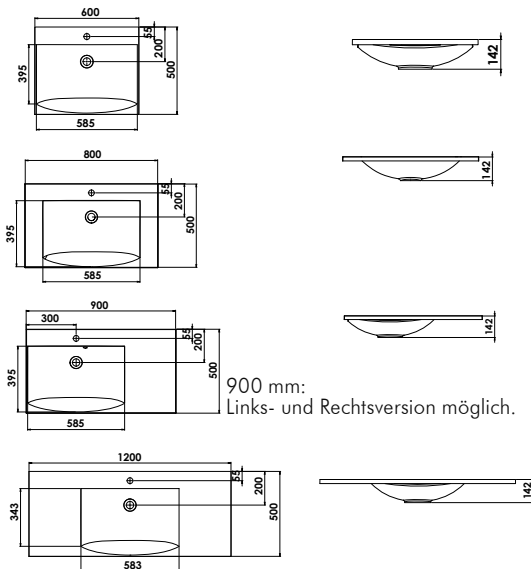

Waschtische

Den sanft-einfließenden Waschtisch erhalten Sie in folgenden Maßen:

Auf Anfrage auch ohne Hahnlochbohrung möglich.

Montagemaße

Am Beispiel des 90 cm Waschtisches

Abb. zeigt Rechts-Version.

Maßvarianten

Die gängigsten Maßvarianten in 60 cm, 80 cm, 90 cm rechts und links und 120 cm finden Sie in diesem Programm.

Beleuchtung / Spiegelschrank

FUN.style punktet durch eine gerade Linienführung. Sie erhalten Wahlweise einen Flächenspiegel oder einen Spiegelschrank mit LED-Aufbauleuchte.

B/H/T: 1200/640/20 mm - Leuchte 600 mm

Breite: 600 mm

Breite: 800 mm

Breite: 900 mm

Breite: 1200 mm

FS2-6064-B90

FS2-8064-B90

FS2-9064-B90

Waschtischunterschrank
mit 1 Auszug (740 mm),
Regaleinheit rechts / links (150 mm)
B/H/T: 890/380/491 mm

Abbildung zeigt LINKS-Version

900 mm Becken links / Regal rechts
900 mm Becken rechts / Regal links