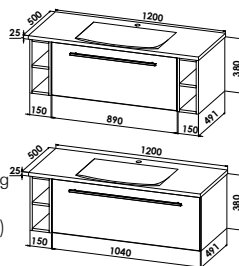

Waschtischunterschrank
mit 2 Auszügen mit asymmetrischer
Schubkastenaufteilung (230/320 mm)
B/H/T: 890/550/491 mm

Abbildung zeigt LINKS-Version

Breite: 900 mm

STYLE910U L/R

FUN.style

Mineralgusswaschtisch, weiß,
asymmetrische Beckenaufteilung rechts oder
links, inkl. CLOU-Ab- und Überlaufsystem und
Raumsparsifon,
B/H/T: 900/25/500 mm

Waschtischunterschrank
mit 1 Auszug (740 mm),
Regaleinheit rechts / links (150 mm)
B/H/T: 890/380/491 mm

Abbildung zeigt LINKS-Version

900 mm Becken links / Regal rechts
900 mm Becken rechts / Regal links

Abbildung zeigt LINKS-Version

900 mm Becken links / Regal rechts
900 mm Becken rechts / Regal links

STYLE911U R
STYLE911U L

FUN.style

Mineralgusswaschtisch, weiß,
inkl. CLOU-Ab- und Überlaufsystem und
Raumsparsifon, B/H/T: 1200/25/500 mm

Waschtischunterschrank
mit 1 Auszug, Regaleinheit rechts/links oder beidseitig
Regale beidseitig:
Breite 1200 mm (WTU: 890 mm|Regale je 150 mm)
Regale rechts oder links:
Breite 1200 mm (WTU: 1040mm|Regal 150 mm)
H/T: 380/491 mm