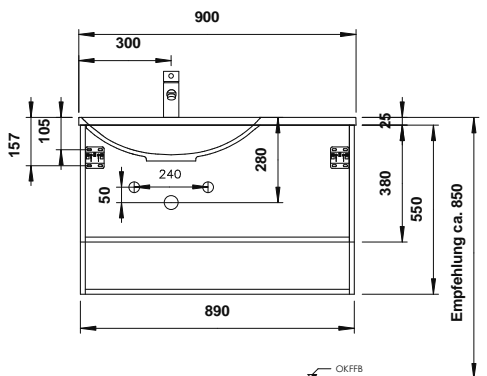

Waschtische

Den sanft-einfließenden Waschtisch erhalten Sie in folgenden Maßen:

Auf Anfrage auch ohne Hahnlochbohrung möglich.

Montagemaße

Am Beispiel des 90 cm Waschtisches

Abb. zeigt Rechts-Version.

Maßvarianten

Die gängigsten Maßvarianten in 60 cm, 80 cm, 90 cm rechts und links und 120 cm finden Sie in diesem Programm.

Beleuchtung / Spiegelschrank

FUN.style punktet durch eine gerade Linienführung. Sie erhalten Wahlweise einen Flächenspiegel oder einen Spiegelschrank mit LED-Aufbauleuchte.

B/H/T: 1200/640/20 mm - Leuchte 600 mm

Breite: 600 mm

Breite: 800 mm

Breite: 900 mm

Breite: 1200 mm

FS2-6064-B90

FS2-8064-B90

FS2-9064-B90

B/H/T: 800/640/138 mm - Spiegeltüren 400/400 mm - Leuchte 400 mm

B/H/T: 900/640/138 mm - Spiegeltüren 450/450 mm - Leuchte 600 mm

Breite: 600 mm

Breite: 800 mm

Breite: 900 mm

S14-6064-B90

S14-8064-B90

S14-9064-B90