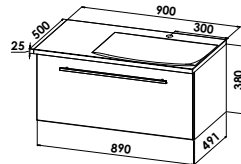

Breite: 600 mm
Breite: 800 mm
Breite: 1200 mm

STYLE610U
STYLE810U
STYLE1210U

FUN.style

Mineralgusswaschtisch, weiß,
asymmetrische Beckenaufteilung rechts oder
links, inkl. CLOU-Ab- und Überlaufsystem und
Raumsparsifon
B/H/T: 900/25/500 mm

Waschtischunterschrank
mit 1 Auszug
B/H/T: 890/380/491 mm

Abbildung zeigt LINKS-Version

Breite: 900 mm

STYLE900U R/L

FUN.style

Mineralgusswaschtisch, weiß,
asymmetrische Beckenaufteilung rechts oder
links, inkl. CLOU-Ab- und Überlaufsystem und
Raumsparsifon
B/H/T: 900/25/500 mm

Waschtischunterschrank
mit 2 Auszügen mit asymmetrischer
Schubkastenaufteilung (230/320 mm)
B/H/T: 890/550/491 mm

Abbildung zeigt LINKS-Version

Breite: 900 mm

STYLE910U L/R

FUN.style

Mineralgusswaschtisch, weiß,
asymmetrische Beckenaufteilung rechts oder
links, inkl. CLOU-Ab- und Überlaufsystem und
Raumsparsifon,
B/H/T: 900/25/500 mm

Waschtischunterschrank
mit 1 Auszug (740 mm),
Regaleinheit rechts / links (150 mm)
B/H/T: 890/380/491 mm

Abbildung zeigt LINKS-Version

900 mm Becken links / Regal rechts
900 mm Becken rechts / Regal links