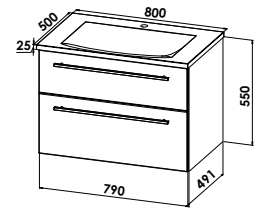

FUN.style

Mineralgusswaschtisch, weiß,
inkl. CLOU-Ab- und Überlaufsystem und
Raumsparsifon,
B/H/T: 600|800|1200/25/500 mm

Waschtischunterschrank
mit 1 Auszug
B/H/T: 590/380/491 mm
B/H/T: 790/380/491 mm
B/H/T: 1190/380/491 mm

Breite: 600 mm
Breite: 800 mm
Breite: 1200 mm

STYLE600U
STYLE800U
STYLE1200U

FUN.style

Mineralgusswaschtisch, weiß,
inkl. CLOU-Ab- und Überlaufsystem und
Raumsparsifon,
B/H/T: 600|800|1200/25/500 mm

Waschtischunterschrank
mit 2 Auszügen mit asymmetrischer
Schubkastenaufteilung (230/320 mm)
B/H/T: 590/550/491 mm
B/H/T: 790/550/491 mm
B/H/T: 1190/550/491 mm

Waschtischunterschrank
mit 1 Auszug
B/H/T: 890/380/491 mm

Abbildung zeigt LINKS-Version

Breite: 900 mm

STYLE900U R/L

FUN.style

Mineralgusswaschtisch, weiß,
asymmetrische Beckenaufteilung rechts oder
links, inkl. CLOU-Ab- und Überlaufsystem und
Raumsparsifon
B/H/T: 900/25/500 mm

Waschtischunterschrank
mit 1 Auszug (740 mm),
Regaleinheit rechts / links (150 mm)
B/H/T: 890/380/491 mm

Abbildung zeigt LINKS-Version

900 mm Becken links / Regal rechts
900 mm Becken rechts / Regal links