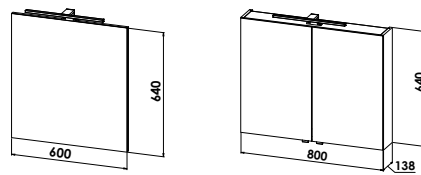

Waschtische

Den sanft-einfließenden Waschtisch erhalten Sie in folgenden Maßen:

Auf Anfrage auch ohne Hahnlochbohrung möglich.

Montagemaße

Am Beispiel des 90 cm Waschtisches

Abb. zeigt Rechts-Version.

Maßvarianten

Die gängigsten Maßvarianten in 60 cm, 80 cm, 90 cm rechts und links und 120 cm finden Sie in diesem Programm.

Beleuchtung / Spiegelschrank

FUN.style punktet durch eine gerade Linienführung. Sie erhalten Wahlweise einen Flächenspiegel oder einen Spiegelschrank mit LED-Aufbauleuchte.

B/H/T: 1200/640/20 mm - Leuchte 600 mm

Breite: 600 mm

Breite: 800 mm

Breite: 900 mm

Breite: 1200 mm

FS2-6064-B90

FS2-8064-B90

FS2-9064-B90

1200 mm | Regal beidseitig
1200 mm | Regal rechts
1200 mm | Regal links

STYLE1211U
STYLE1210U R
STYLE1210U L

Ergänzungsschränke mit Abdeckplatte	Höhe mm	Breite mm	Tiefe mm	Bestelltext
 <p>Seitenschrank inkl. Abdeckplatte 1 Tür 1180 mm, 3 Glaseinlegeböden</p>	1200	360	325	SE32-35120-001 R/L
 <p>Seitenschrank inkl. Abdeckplatte 1 Tür 490 mm, 1 offenes Fach 200 mm, 1 Tür 490 mm, 2 Glaseinlegeböden</p>	1200	360	325	SE32-35120-007 R/L
 <p>Seitenschrank inkl. Abdeckplatte 1 Tür 490 mm, 1 Schubkasten 200 mm, 1 Tür 490 mm, 2 Glaseinlegeböden</p>	1200	360	325	SE32-35120-002 R/L
 <p>Seitenschrank inkl. Abdeckplatte 2 Türen je 590 mm, 2 Glaseinlegeböden</p>	1200	360	325	SE32-35120-011 R/L
 <p>Seitenschrank inkl. Abdeckplatte 2 Türen je 890 mm, 4 Glaseinlegeböden</p>	1800	360	325	SE32-35180-001 R/L
 <p>Seitenschrank inkl. Abdeckplatte 1 Tür 690 mm, 1 offenes Fach 400 mm, 1 Tür 690 mm, 3 Glaseinlegeböden</p>	1800	360	325	SE32-35180-007 R/L
 <p>Seitenschrank inkl. Abdeckplatte 1 Tür 790 mm, 1 Schubkasten 200 mm, 1 Tür 790 mm, 4 Glaseinlegeböden</p>	1800	360	325	SE32-35180-002 R/L
 <p>Seitenschrank inkl. Abdeckplatte 1 Tür 1180 mm, 3 Glaseinlegeböden 1 offenes Regal rechts oder links (frontbündig) 3 Holzeinlegeböden</p>	1200	510	325	SE32-45120-R01 R/L