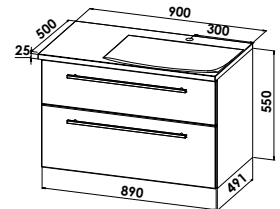

Waschtischunterschrank
mit 1 Auszug
B/H/T: 890/380/491 mm

Abbildung zeigt LINKS-Version

Breite: 900 mm

STYLE900U R/L

FUN.style

Mineralgusswaschtisch, weiß,
asymmetrische Beckenaufteilung rechts oder
links, inkl. CLOU-Ab- und Überlaufsystem und
Raumsparsifon
B/H/T: 900/25/500 mm

Waschtischunterschrank
mit 2 Auszügen mit asymmetrischer
Schubkastenaufteilung (230/320 mm)
B/H/T: 890/550/491 mm

Abbildung zeigt LINKS-Version

Breite: 900 mm

STYLE910U L/R

FUN.style

Mineralgusswaschtisch, weiß,
asymmetrische Beckenaufteilung rechts oder
links, inkl. CLOU-Ab- und Überlaufsystem und
Raumsparsifon,
B/H/T: 900/25/500 mm

Waschtischunterschrank
mit 1 Auszug (740 mm),
Regaleinheit rechts / links (150 mm)
B/H/T: 890/380/491 mm

Abbildung zeigt LINKS-Version

900 mm Becken links / Regal rechts
900 mm Becken rechts / Regal links