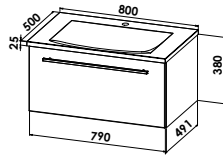

B/H/T: 800/640/138 mm - Spiegeltüren 400/400 mm - Leuchte 400 mm

B/H/T: 900/640/138 mm - Spiegeltüren 450/450 mm - Leuchte 600 mm

Breite: 600 mm

Breite: 800 mm

Breite: 900 mm

S14-6064-B90

S14-8064-B90

S14-9064-B90

2D Spiegelschrank

3-türig, LED- Aufbauleuchte - 600 mm, 230 V, 5W

Spiegeltüren beidseitig verspiegelt, 6 Glaseinlegeböden

Kippschalter-/Steckdosenelement

B/H/T: 1200/640/138 mm

Breite: 1200 mm

S14-12064-B90

FUN.style

Mineralgusswaschtisch, weiß,
inkl. CLOU-Ab- und Überlaufsystem und
Raumsparsifon,
B/H/T: 600|800|1200/25/500 mm

Waschtischunterschrank
mit 1 Auszug
B/H/T: 590/380/491 mm
B/H/T: 790/380/491 mm
B/H/T: 1190/380/491 mm

Breite: 600 mm
Breite: 800 mm
Breite: 1200 mm

STYLE600U
STYLE800U
STYLE1200U

FUN.style

Mineralgusswaschtisch, weiß,
inkl. CLOU-Ab- und Überlaufsystem und
Raumsparsifon,
B/H/T: 600|800|1200/25/500 mm

Waschtischunterschrank
mit 2 Auszügen mit asymmetrischer
Schubkastenaufteilung (230/320 mm)
B/H/T: 590/550/491 mm
B/H/T: 790/550/491 mm
B/H/T: 1190/550/491 mm