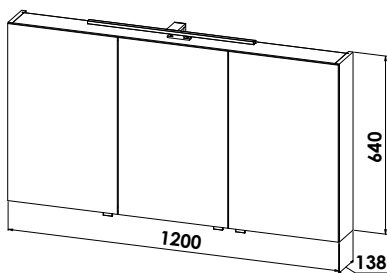

B/H/T: 1200/640/20 mm - Leuchte 600 mm

Breite: 600 mm

Breite: 800 mm

Breite: 900 mm

Breite: 1200 mm

FS2-6064-B90

FS2-8064-B90

FS2-9064-B90

B/H/T: 800/640/138 mm - Spiegeltüren 400/400 mm - Leuchte 400 mm

B/H/T: 900/640/138 mm - Spiegeltüren 450/450 mm - Leuchte 600 mm

Breite: 600 mm

Breite: 800 mm

Breite: 900 mm

S14-6064-B90

S14-8064-B90

S14-9064-B90

Breite: 600 mm
Breite: 800 mm
Breite: 1200 mm

STYLE600U
STYLE800U
STYLE1200U

FUN.style

Mineralgusswaschtisch, weiß,
inkl. CLOU-Ab- und Überlaufsystem und
Raumsparsifon,
B/H/T: 600|800|1200/25/500 mm

Waschtischunterschrank
mit 2 Auszügen mit asymmetrischer
Schubkastenaufteilung (230/320 mm)
B/H/T: 590/550/491 mm
B/H/T: 790/550/491 mm
B/H/T: 1190/550/491 mm