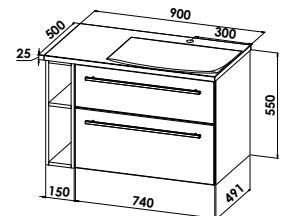

Waschtischunterschrank
mit 1 Auszug (740 mm),
Regaleinheit rechts / links (150 mm)
B/H/T: 890/380/491 mm

Abbildung zeigt LINKS-Version

900 mm Becken links / Regal rechts
900 mm Becken rechts / Regal links

STYLE901U R
STYLE901U L

FUN.style

Mineralgusswaschtisch, weiß,
asymmetrische Beckenaufteilung rechts oder
links, inkl. CLOU-Ab- und Überlaufsystem und
Raumsparsifon,
B/H/T: 900/25/500 mm

Waschtischunterschrank
mit 2 Auszügen (740 mm) mit asymmetrischer
Schubkastenaufteilung (230/320 mm)
Regaleinheit rechts / links (150 mm)
B/H/T: 890/550/491 mm

Abbildung zeigt LINKS-Version

900 mm Becken links / Regal rechts
900 mm Becken rechts / Regal links

STYLE911U R
STYLE911U L

FUN.style

Mineralgusswaschtisch, weiß,
inkl. CLOU-Ab- und Überlaufsystem und
Raumsparsifon, B/H/T: 1200/25/500 mm

Waschtischunterschrank
mit 1 Auszug, Regaleinheit rechts/links oder beidseitig
Regale beidseitig:
Breite 1200 mm (WTU: 890 mm|Regale je 150 mm)
Regale rechts oder links:
Breite 1200 mm (WTU: 1040mm|Regal 150 mm)
H/T: 380/491 mm