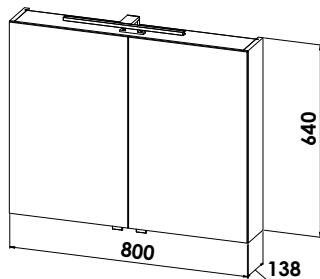

2D Spiegelschrank

2-türig, LED- Aufbauleuchte A40: 230 V, 3,3W / A60: 230 V, 5W

Spiegeltüren beidseitig verspiegelt, 4 Glaseinlegeböden

Kippschalter-/Steckdosenelement

B/H/T: 600/640/138 mm - Spiegeltüren 400/200 mm - Leuchte 400 mm

B/H/T: 800/640/138 mm - Spiegeltüren 400/400 mm - Leuchte 400 mm

B/H/T: 900/640/138 mm - Spiegeltüren 450/450 mm - Leuchte 600 mm

Breite: 600 mm

Breite: 800 mm

Breite: 900 mm

S14-6064-B90

S14-8064-B90

S14-9064-B90