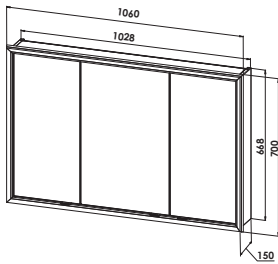

Einbauspiegelschrank Höhe 700 mm

PG1

PG2

Einbauspiegelschrank Höhe 700 mm (Spiegelhöhe: 640 mm)

mit umlaufendem LED-Lichtrahmen
Harmonie-Farblichtverstellung inkl. Dimmfunktion
(je nach Wunsch in der Farbe verstellbar von 2700 bis 6500 Kelvin)

Neu: Außen anschlagende Doppelspiegel für 3D-Effekt

Maße inkl. Rahmen			Nischenmaße			Maße Türen		LED-Leistung	Bestell-Nr.
Breite	Höhe	Tiefe	Breite	Höhe	Tiefe			Watt	
660	700	150	646	686	132	400/200-200/400	21,6	SL14-6367-503	
710	700	150	696	686	132	400/250-250/400	22,3	SL14-6867-503	
760	700	150	746	686	132	400/300-300/400	23,1	SL14-7367-503	
810	700	150	796	686	132	200/350/200	24,0	SL14-7867-503	
860	700	150	846	686	132	200/400/200	24,8	SL14-8367-503	
910	700	150	896	686	132	200/450/200	25,7	SL14-8867-503	
960	700	150	946	686	132	300/300/300	26,4	SL14-9367-503	
1010	700	150	996	686	132	300/350/300	27,4	SL14-9867-503	
1060	700	150	1046	686	132	300/400/300	28,2	SL14-10367-503	
1110	700	150	1096	686	132	300/450/300	29,1	SL14-10867-503	
1160	700	150	1146	686	132	350/400/350	29,9	SL14-11367-503	
1210	700	150	1196	686	132	350/450/350	30,7	SL14-11867-503	
1260	700	150	1246	686	132	400/400/400	31,5	SL14-12367-503	
1310	700	150	1296	686	132	400/450/400	32,4	SL14-12867-503	
1360	700	150	1346	686	132	400/500/400	33,2	SL14-13367-503	

Einbauspiegelschrank Höhe 860 mm (Spiegelhöhe: 800 mm)

mit umlaufendem LED-Lichtrahmen
Harmonie-Farblichtverstellung inkl. Dimmfunktion
(je nach Wunsch in der Farbe verstellbar von 2700 bis 6500 Kelvin)

Einbauspiegelschrank Höhe 860 mm

PG1

PG2

**Einbauspiegelschrank Höhe 860 mm mit offenem Ablagefach
(Spiegelhöhe: 640 mm)**

mit umlaufendem LED-Lichtrahmen
Harmonie-Farblichtverstellung inkl. Dimmfunktion,
Steckdose im offenen Fach
(je nach Wunsch in der Farbe verstellbar von 2700 bis 6500 Kelvin)