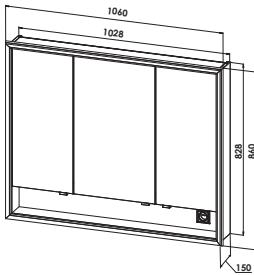

Einbauspiegelschrank Höhe 860 mm (Spiegelhöhe: 800 mm)

mit umlaufendem LED-Lichtrahmen
Harmonie-Farblichtverstellung inkl. Dimmfunktion
(je nach Wunsch in der Farbe verstellbar von 2700 bis 6500 Kelvin)

Neu: Außen anschlagende Doppelspiegel für 3D-Effekt

Maße inkl. Rahmen			Nischenmaße			Maße Türen		LED-Leistung	Bestell-Nr.
Breite	Höhe	Tiefe	Breite	Höhe	Tiefe			Watt	
660	860	150	646	846	132	400/200-200/400	24,3	SL14-6383-503	
710	860	150	696	846	132	400/250-250/400	25,1	SL14-6883-503	
760	860	150	746	846	132	400/300-300/400	25,9	SL14-7383-503	
810	860	150	796	846	132	200/350/200	26,8	SL14-7883-503	
860	860	150	846	846	132	200/400/200	27,6	SL14-8383-503	
910	860	150	896	846	132	200/450/200	28,4	SL14-8883-503	
960	860	150	946	846	132	300/300/300	29,3	SL14-9383-503	
1010	860	150	996	846	132	300/350/300	30,1	SL14-9883-503	
1060	860	150	1046	846	132	300/400/300	30,9	SL14-10383-503	
1110	860	150	1096	846	132	300/450/300	31,8	SL14-10883-503	
1160	860	150	1146	846	132	350/400/350	32,6	SL14-11383-503	
1210	860	150	1196	846	132	350/450/350	33,4	SL14-11883-503	
1260	860	150	1246	846	132	400/400/400	34,3	SL14-12383-503	
1310	860	150	1296	846	132	400/450/400	35,1	SL14-12883-503	
1360	860	150	1346	846	132	400/500/400	35,9	SL14-13383-503	

Einbauspiegelschrank Höhe 860 mm

PG1

PG2

**Einbauspiegelschrank Höhe 860 mm mit offenem Ablagefach
(Spiegelhöhe: 640 mm)**

mit umlaufendem LED-Lichtrahmen
Harmonie-Farblichtverstellung inkl. Dimmfunktion,
Steckdose im offenen Fach
(je nach Wunsch in der Farbe verstellbar von 2700 bis 6500 Kelvin)