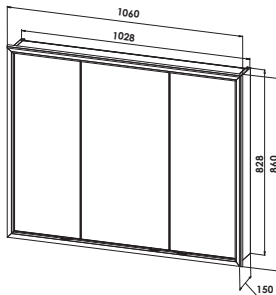

Einbauspiegelschrank Höhe 700 mm

PG1

PG2

Einbauspiegelschrank Höhe 700 mm (Spiegelhöhe: 640 mm)

mit umlaufendem LED-Lichtrahmen
Harmonie-Farblichtverstellung inkl. Dimmfunktion
(je nach Wunsch in der Farbe verstellbar von 2700 bis 6500 Kelvin)

Neu: Außen anschlagende Doppelspiegel für 3D-Effekt

Maße inkl. Rahmen			Nischenmaße			Maße Türen		LED-Leistung	Bestell-Nr.
Breite	Höhe	Tiefe	Breite	Höhe	Tiefe			Watt	
660	700	150	646	686	132	400/200-200/400	21,6	SL14-6367-503	
710	700	150	696	686	132	400/250-250/400	22,3	SL14-6867-503	
760	700	150	746	686	132	400/300-300/400	23,1	SL14-7367-503	
810	700	150	796	686	132	200/350/200	24,0	SL14-7867-503	
860	700	150	846	686	132	200/400/200	24,8	SL14-8367-503	
910	700	150	896	686	132	200/450/200	25,7	SL14-8867-503	
960	700	150	946	686	132	300/300/300	26,4	SL14-9367-503	
1010	700	150	996	686	132	300/350/300	27,4	SL14-9867-503	
1060	700	150	1046	686	132	300/400/300	28,2	SL14-10367-503	
1110	700	150	1096	686	132	300/450/300	29,1	SL14-10867-503	
1160	700	150	1146	686	132	350/400/350	29,9	SL14-11367-503	
1210	700	150	1196	686	132	350/450/350	30,7	SL14-11867-503	
1260	700	150	1246	686	132	400/400/400	31,5	SL14-12367-503	
1310	700	150	1296	686	132	400/450/400	32,4	SL14-12867-503	
1360	700	150	1346	686	132	400/500/400	33,2	SL14-13367-503	

Einbauspiegelschrank Höhe 860 mm (Spiegelhöhe: 800 mm)

mit umlaufendem LED-Lichtrahmen
Harmonie-Farblichtverstellung inkl. Dimmfunktion
(je nach Wunsch in der Farbe verstellbar von 2700 bis 6500 Kelvin)

Einbauspiegelschrank Höhe 860 mm

PG1

PG2

**Einbauspiegelschrank Höhe 860 mm mit offenem Ablagefach
(Spiegelhöhe: 640 mm)**

mit umlaufendem LED-Lichtrahmen
Harmonie-Farblichtverstellung inkl. Dimmfunktion,
Steckdose im offenen Fach
(je nach Wunsch in der Farbe verstellbar von 2700 bis 6500 Kelvin)