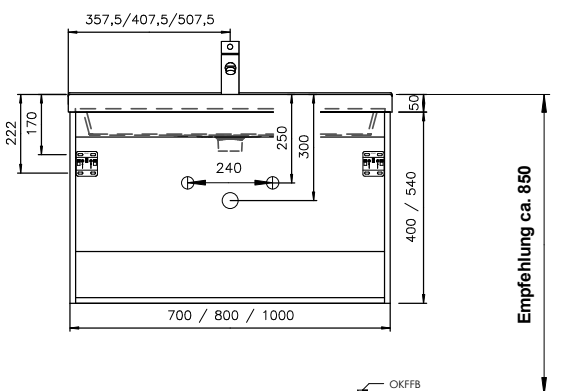

Ihre Lösung für schmale Bäder - mit Keramik-Waschtisch.

Entdecken Sie eine schmale Planungsmöglichkeit mit einem zeitlos schönen Keramikwaschtisch.

Waschtische

Den schmalen Keramik-Waschtisch erhalten Sie in den Planungsgrößen 71 cm, 82 cm und 101 cm.

Montagemaße

Maßvarianten

KERA.fit erhalten Sie in drei Waschtischmaßen nach Wahl mit Flächenspiegel oder Spiegelschrank sowie einem oder zwei Auszügen im Waschtischunterschrank.

Beleuchtung / Spiegelschrank

KERA.fit - Planungsmaß 71 cm - Standard-Ausführung

KERA.fit 71 cm - Standard

Badmöbelgruppe KERAFIT70MTS

KERAFIT70MTS

Flächenspiegel

Flächenspiegel auf Trägerplatte mit LED-Acryldisplay, 11 W/ 12 V,
Ablagefläche in Korpusdekor
inkl. Schalter
B/H/T: 708/707/130 mm

FS4-7071-B53

Keramikwaschtisch mit Waschtischunterschrank

Keramikwaschtisch KERA.fit
B/H/T: 710/50/410 mm
Waschtischunterschrank
1 Auszug
B/H/T: 700/400/400 mm

KERAFIT70MTS-U

KERA.fit - Planungsmaß 71 cm - Exklusiv-Ausführung