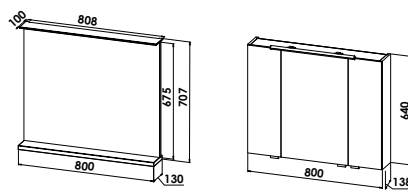

Ihre Lösung für schmale Bäder - mit Keramik-Waschtisch.

Entdecken Sie eine schmale Planungsmöglichkeit mit einem zeitlos schönen Keramikwaschtisch.

Waschtische

Den schmalen Keramik-Waschtisch erhalten Sie in den Planungsgrößen 71 cm, 82 cm und 101 cm.

Montagemaße

Maßvarianten

KERA.fit erhalten Sie in drei Waschtischmaßen nach Wahl mit Flächenspiegel oder Spiegelschrank sowie einem oder zwei Auszügen im Waschtischunterschrank.

Beleuchtung / Spiegelschrank

Standard: Flächenspiegel mit modernem LED-Acryldisplay und Ablage unterhalb der Spiegelfläche.

Exklusiv: Spiegelschrank mit LED-Aufbauleuchte Corner

Griffe

Alle weiteren Griffe aus unserem Sortiment sind ebenfalls möglich.

Dekore / Frontausführungen

Natur / Holzstrukturen

Uni-Farben matt | glänzend

Fronten | nur Fronten kein Korpus möglich

Korpusausführungen

Den Korpus erhalten Sie im Farbverbund zu der gewählten Front (außer bei Schwarz HGL/ Beton & Schiefer), dennoch beachten Sie, dass Fronten, Korpusse und Platten aus unterschiedlichen Materialien gefertigt werden. Farbabweichungen am Produkt sind materialbedingt.