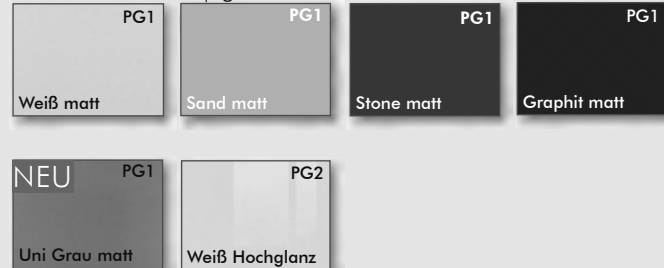

Standard: Flächenspiegel mit modernem LED-Acryldisplay und Ablage unterhalb der Spiegelfläche.

Exklusiv: Spiegelschrank mit LED-Aufbauleuchte Corner

Griffe

Alle weiteren Griffe aus unserem Sortiment sind ebenfalls möglich.

Dekore / Frontausführungen

Natur / Holzstrukturen

Uni-Farben matt | glänzend

Fronten | nur Fronten kein Korpus möglich

Korpusausführungen

Den Korpus erhalten Sie im Farbverbund zu der gewählten Front (außer bei Schwarz HGL/ Beton & Schiefer), dennoch beachten Sie, dass Fronten, Korpusse und Platten aus unterschiedlichen Materialien gefertigt werden. Farbabweichungen am Produkt sind materialbedingt.