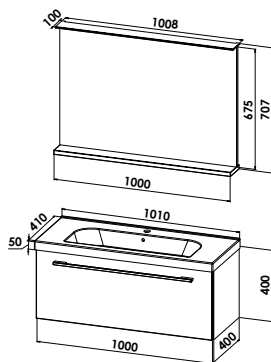

FS4-8071-B53

Keramikwaschtisch mit Waschtischunterschrank

Keramikwaschtisch KERA.fit
B/H/T: 820/50/410 mm
Waschtischunterschrank
1 Auszug
B/H/T: 800/400/400 mm

KERAFIT80MTS-U

KERA.fit - Planungsmaß 82 cm - Exklusiv-Ausführung

S14-8064-B58

Keramikwaschtisch mit Waschtischunterschrank

Keramikwaschtisch KERA.fit
B/H/T: 820/50/410 mm
Waschtischunterschrank
2 Auszüge, asymmetrische Schubkastenaufteilung Höhe 216/316 mm
B/H/T: 800/540/400 mm

KERAFIT80MTE-U

KERA.fit 82 cm - Exklusiv

KERA.fit - Planungsmaß 101 cm - Standard-Ausführung

Badmöbelgruppe KERAFIT100MTE

KERAFIT100MTE

Flächenspiegel

Flächenspiegel auf Trägerplatte mit LED-Acryldisplay, 18,6 W/ 12 V,
Ablagefläche in Korpusdekor
inkl. Schalter
B/H/T: 1008/707/130 mm

FS4-10071-B53

Keramikwaschtisch mit Waschtischunterschrank

Keramikwaschtisch KERA.fit
B/H/T: 1010/50/410 mm
Waschtischunterschrank
1 Auszug
B/H/T: 1000/400/400 mm

KERAFIT100MTE-U

KERA.fit 101 cm - Standard