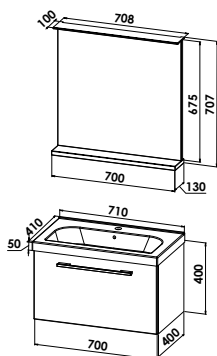

Montagemaße

Maßvarianten

KERA.fit erhalten Sie in drei Waschtischmaßen nach Wahl mit Flächenspiegel oder Spiegelschrank sowie einem oder zwei Auszügen im Waschtischunterschrank.

Beleuchtung / Spiegelschrank

KERA.fit - Planungsmaß 71 cm - Standard-Ausführung

KERA.fit 71 cm - Standard

Badmöbelgruppe KERAFIT70MTS

KERAFIT70MTS

Flächenspiegel

Flächenspiegel auf Trägerplatte mit LED-Acryldisplay, 11 W/ 12 V,
Ablagefläche in Korpusdekor
inkl. Schalter
B/H/T: 708/707/130 mm

FS4-7071-B53

Keramikwaschtisch mit Waschtischunterschrank

Keramikwaschtisch KERA.fit
B/H/T: 710/50/410 mm
Waschtischunterschrank
1 Auszug
B/H/T: 700/400/400 mm

KERAFIT70MTS-U

KERA.fit - Planungsmaß 71 cm - Exklusiv-Ausführung