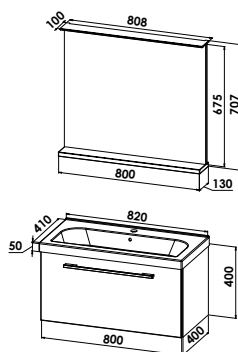

FS4-7071-B53

Keramikwaschtisch mit Waschtischunterschrank

Keramikwaschtisch KERA.fit
B/H/T: 710/50/410 mm
Waschtischunterschrank
1 Auszug
B/H/T: 700/400/400 mm

KERAFIT70MTS-U

KERA.fit - Planungsmaß 71 cm - Exklusiv-Ausführung

S14-7064-B58

Keramikwaschtisch mit Waschtischunterschrank

Keramikwaschtisch KERA.fit
B/H/T: 710/50/410 mm
Waschtischunterschrank
2 Auszüge, asymmetrische Schubkastenaufteilung Höhe 216/316 mm
B/H/T: 700/540/400 mm

KERAFIT70MTE-U

KERA.fit - Planungsmaß 82 cm - Standard-Ausführung

KERA.fit 82 cm - Standard

Badmöbelgruppe KERAFIT80MTS

KERAFIT80MTS

Flächenspiegel

Flächenspiegel auf Trägerplatte mit LED-Acryldisplay, 14,7 W/ 12 V,
Ablagefläche in Korpusdekor
inkl. Schalter
B/H/T: 808/707/130 mm

FS4-8071-B53

Keramikwaschtisch mit Waschtischunterschrank

Keramikwaschtisch KERA.fit
B/H/T: 820/50/410 mm
Waschtischunterschrank
1 Auszug
B/H/T: 800/400/400 mm

KERAFIT80MTS-U

KERA.fit - Planungsmaß 82 cm - Exklusiv-Ausführung