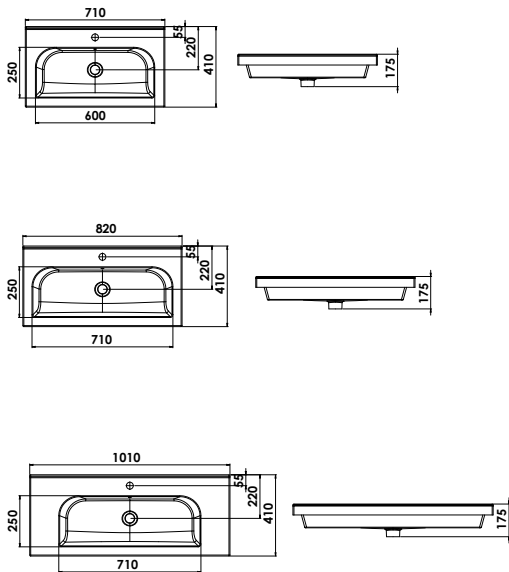

Ihre Lösung für schmale Bäder - mit Keramik-Waschtisch.

Entdecken Sie eine schmale Planungsmöglichkeit mit einem zeitlos schönen Keramikwaschtisch.

Waschtische

Den schmalen Keramik-Waschtisch erhalten Sie in den Planungsgrößen 71 cm, 82 cm und 101 cm.

Montagemaße

Maßvarianten

KERA.fit erhalten Sie in drei Waschtischmaßen nach Wahl mit Flächenspiegel oder Spiegelschrank sowie einem oder zwei Auszügen im Waschtischunterschrank.

Beleuchtung / Spiegelschrank

KERA.fit - Planungsmaß 71 cm - Standard-Ausführung

KERA.fit 71 cm - Standard

Badmöbelgruppe KERAFIT70MTS

KERAFIT70MTS

Flächenspiegel

Flächenspiegel auf Trägerplatte mit LED-Acryldisplay, 11 W/ 12 V,
Ablagefläche in Korpusdekor
inkl. Schalter
B/H/T: 708/707/130 mm

KERAFIT70MTE-U

KERA.fit - Planungsmaß 82 cm - Standard-Ausführung

KERA.fit 82 cm - Standard

Badmöbelgruppe KERAFIT80MTS

KERAFIT80MTS

Flächenspiegel

Flächenspiegel auf Trägerplatte mit LED-Acryldisplay, 14,7 W/ 12 V,
Ablagefläche in Korpusdekor
inkl. Schalter
B/H/T: 808/707/130 mm