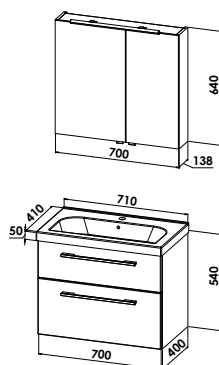

KERA.fit - Planungsmaß 71 cm - Exklusiv-Ausführung

KERA.fit 71 cm - Exklusiv

Badmöbelgruppe KERAFIT70MTE

KERAFIT70MTE

Spiegelschrank

2D-Spiegelschrank, 2-türig 400/300 mm mit LED-Aufbauleuchte Corner
4,8 Watt / 12 V, 2 Glaseinlegeböden,
Sensorschalter-/Steckdosenelement
B/H/T: 700/640/138 mm

S14-7064-B58

Keramikwaschtisch mit Waschtischunterschrank

Keramikwaschtisch KERA.fit
B/H/T: 710/50/410 mm
Waschtischunterschrank
2 Auszüge, asymmetrische Schubkastenaufteilung Höhe 216/316 mm
B/H/T: 700/540/400 mm

KERAFIT70MTE-U