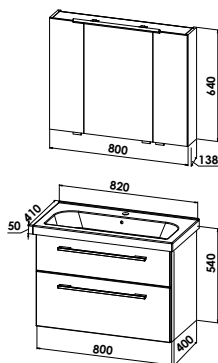

S14-7064-B58

Keramikwaschtisch mit Waschtischunterschrank

Keramikwaschtisch KERA.fit
B/H/T: 710/50/410 mm
Waschtischunterschrank
2 Auszüge, asymmetrische Schubkastenaufteilung Höhe 216/316 mm
B/H/T: 700/540/400 mm

KERAFIT70MTE-U

KERA.fit - Planungsmaß 82 cm - Standard-Ausführung

KERA.fit 82 cm - Standard

Badmöbelgruppe KERAFIT80MTS

KERAFIT80MTS

Flächenspiegel

Flächenspiegel auf Trägerplatte mit LED-Acryldisplay, 14,7 W/ 12 V,
Ablagefläche in Korpusdekor
inkl. Schalter
B/H/T: 808/707/130 mm

FS4-8071-B53

Keramikwaschtisch mit Waschtischunterschrank

Keramikwaschtisch KERA.fit
B/H/T: 820/50/410 mm
Waschtischunterschrank
1 Auszug
B/H/T: 800/400/400 mm

KERAFIT80MTS-U

KERA.fit - Planungsmaß 82 cm - Exklusiv-Ausführung

S14-8064-B58

Keramikwaschtisch mit Waschtischunterschrank

Keramikwaschtisch KERA.fit
B/H/T: 820/50/410 mm
Waschtischunterschrank
2 Auszüge, asymmetrische Schubkastenaufteilung Höhe 216/316 mm
B/H/T: 800/540/400 mm