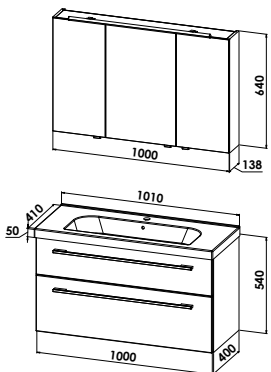

KERA.fit - Planungsmaß 101 cm - Exklusiv-Ausführung

Badmöbelgruppe KERAFIT100MTE

KERAFIT100MTE

Spiegelschrank

2D-Spiegelschrank, 3-türig 300/400/300 mit LED-Aufbauleuchte Corner
7,7 Watt / 12 V, 6 Glaseinlegeböden,
Sensorschalter-/Steckdosenelement
B/H/T: 1000/640/138 mm

S14-10064-B58

Keramikwaschtisch mit Waschtischunterschrank

Keramikwaschtisch KERA.fit
B/H/T: 1010/50/410 mm
Waschtischunterschrank
2 Auszüge, asymmetrische Schubkastenaufteilung Höhe 216/316 mm
B/H/T: 1000/540/400 mm

KERAFIT100MTE-U

KERA.fit 101 cm - Exklusiv