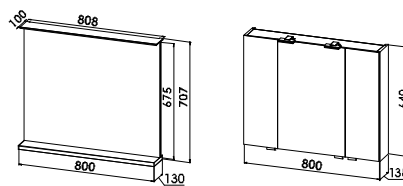

Ihre Lösung für schmale Bäder - mit Keramik-Waschtisch.

Entdecken Sie eine schmale Planungsmöglichkeit mit einem zeitlos schönen Keramikwaschtisch.

Waschtische

Den schmalen Keramik-Waschtisch erhalten Sie in den Planungsgrößen 62 cm, 82 cm und 102 cm

Montagemaße

Maßvarianten

KERA.fit erhalten Sie in drei Waschtischmaßen nach Wahl mit Flächenspiegel oder Spiegelschrank sowie einem oder zwei Auszügen im Waschtischunterschrank.

Beleuchtung / Spiegelschrank

Standard: Flächenspiegel mit modernem LED-Acryldisplay und Ablage unterhalb der Spiegelfläche.

Exklusiv: Spiegelschrank mit 2 LED-Aufbau Design-Leuchten

Griffe

Alle weiteren Griffe aus unserem Sortiment sind ebenfalls möglich.

Dekore / Frontausführungen

Natur / Holzstrukturen

Uni-Farben

Uni - Fronten
nur Fronten
kein Korpus
möglich

KorpUSAusführungen

Den Korpus erhalten Sie im Farbverbund zu der gewählten Front (außer bei Schwarz HGL / Bordeaux HGL), dennoch beachten Sie, dass Fronten, Korpusse und Platten aus unterschiedlichen Materialien gefertigt werden. Farbabweichungen am Produkt sind materialbedingt.