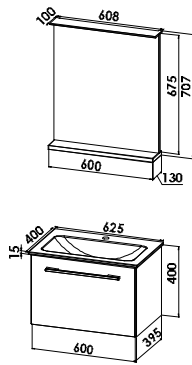

Montagemaße

Maßvarianten

KERA.fit erhalten Sie in drei Waschtischmaßen nach Wahl mit Flächenspiegel oder Spiegelschrank sowie einem oder zwei Auszügen im Waschtischunterschrank.

Beleuchtung / Spiegelschrank

KERA.fit - Planungsmaß 62 cm - Standard-Ausführung

KERA.fit 62 cm - Standard

Badmöbelgruppe KERAFIT600S

KERAFIT600S

Flächenspiegel

Flächenspiegel auf Trägerplatte mit LED-Acryldisplay, 11 W/ 12 V,
Ablagefläche in Korpusdekor
inkl. Schalter
B/H/T: 608/707/130 mm

FS4-6071-B53

Keramikwaschtisch mit Waschtischunterschrank

Keramikwaschtisch KERA.fit
B/H/T: 625/15/400 mm
Waschtischunterschrank
1 Auszug
B/H/T: 600/400/395 mm

KERAFIT600P-U

KERA.fit - Planungsmaß 62 cm - Exklusiv-Ausführung

S14-6064-B51

Keramikwaschtisch mit Waschtischunterschrank

Keramikwaschtisch KERA.fit
B/H/T: 625/15/400 mm
Waschtischunterschrank
2 Auszüge
B/H/T: 600/540/395 mm

KERAFIT600E-U

KERA.fit - Planungsmaß 82 cm - Standard-Ausführung