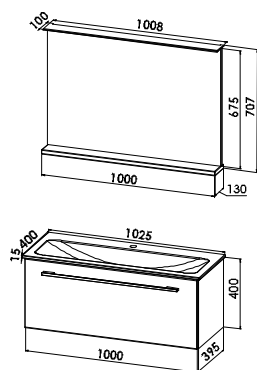

FS4-8071-B53

Keramikwaschtisch mit Waschtischunterschrank

Keramikwaschtisch KERA.fit
B/H/T: 820/15/400 mm
Waschtischunterschrank
1 Auszug
B/H/T: 800/400/395 mm

KERAFIT800P-U

KERA.fit - Planungsmaß 82 cm - Exklusiv-Ausführung

S14-8064-B51

Keramikwaschtisch mit Waschtischunterschrank

Keramikwaschtisch KERA.fit
B/H/T: 820/15/400 mm

Waschtischunterschrank

2 Auszüge
B/H/T: 800/540/395 mm

KERAFIT800E-U

KERA.fit 92 cm - Exklusiv

KERA.fit - Planungsmaß 102 cm - Standard-Ausführung

Badmöbelgruppe KERAFIT1000S

KERAFIT1000S

Flächenspiegel

Flächenspiegel auf Trägerplatte mit LED-Acryldisplay, 18,6 W/ 12 V,
Ablagefläche in Korpusdekor
inkl. Schalter
B/H/T: 1008/707/130 mm

FS4-10071-B53

Keramikwaschtisch mit Waschtischunterschrank

Keramikwaschtisch KERA.fit
B/H/T: 1025/15/400 mm

Waschtischunterschrank

1 Auszug
B/H/T: 1000/400/395 mm

KERAFIT1000P-U

KERA.fit 102 cm - Standard

KERA.fit - Planungsmaß 102 cm - Exklusiv-Ausführung

Badmöbelgruppe KERAFIT1000E