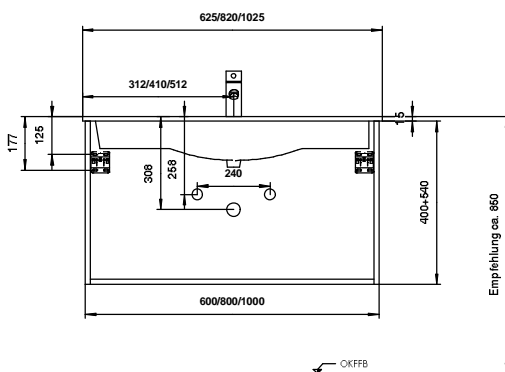

Ihre Lösung für schmale Bäder - mit Keramik-Waschtisch.

Entdecken Sie eine schmale Planungsmöglichkeit mit einem zeitlos schönen Keramikwaschtisch.

Waschtische

Den schmalen Keramik-Waschtisch erhalten Sie in den Planungsgrößen 62 cm, 82 cm und 102 cm

Montagemaße

Maßvarianten

KERA.fit erhalten Sie in drei Waschtischmaßen nach Wahl mit Flächenspiegel oder Spiegelschrank sowie einem oder zwei Auszügen im Waschtischunterschrank.

Beleuchtung / Spiegelschrank

KERA.fit - Planungsmaß 62 cm - Standard-Ausführung

KERA.fit 62 cm - Standard

Badmöbelgruppe KERAFIT600S

KERAFIT600S

Flächenspiegel

Flächenspiegel auf Trägerplatte mit LED-Acryldisplay, 11 W/ 12 V,
Ablagefläche in Korpusdekor
inkl. Schalter
B/H/T: 608/707/130 mm

FS4-6071-B53

Keramikwaschtisch mit Waschtischunterschrank

Keramikwaschtisch KERA.fit
B/H/T: 625/15/400 mm
Waschtischunterschrank
1 Auszug
B/H/T: 600/400/395 mm

KERAFIT600P-U

KERA.fit - Planungsmaß 62 cm - Exklusiv-Ausführung