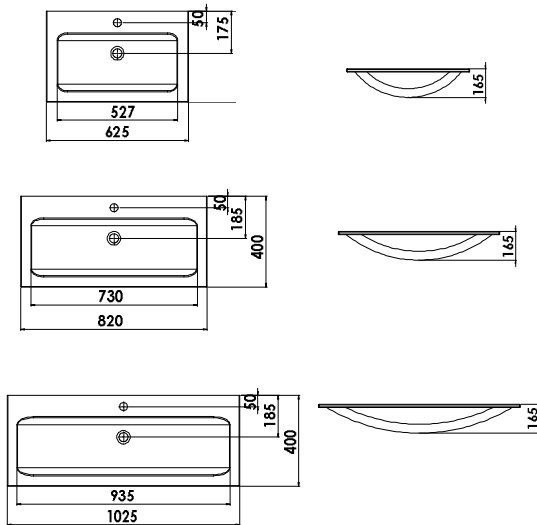

Ihre Lösung für schmale Bäder - mit Keramik-Waschtisch.

Entdecken Sie eine schmale Planungsmöglichkeit mit einem zeitlos schönen Keramikwaschtisch.

Waschtische

Den schmalen Keramik-Waschtisch erhalten Sie in den Planungsgrößen 62 cm, 82 cm und 102 cm

Montagemaße

Maßvarianten

KERA.fit erhalten Sie in drei Waschtischmaßen nach Wahl mit Flächenspiegel oder Spiegelschrank sowie einem oder zwei Auszügen im Waschtischunterschrank.

Beleuchtung / Spiegelschrank

KERA.fit - Planungsmaß 62 cm - Standard-Ausführung

KERA.fit 62 cm - Standard

Badmöbelgruppe KERAFIT600S

KERAFIT600S

Flächenspiegel

Flächenspiegel auf Trägerplatte mit LED-Acryldisplay, 11 W/ 12 V,
Ablagefläche in Korpusdekor
inkl. Schalter
B/H/T: 608/707/130 mm

FS4-6071-B53

Keramikwaschtisch mit Waschtischunterschrank

Keramikwaschtisch KERA.fit
B/H/T: 625/15/400 mm
Waschtischunterschrank
1 Auszug
B/H/T: 600/400/395 mm

KERAFIT600P-U

KERA.fit - Planungsmaß 62 cm - Exklusiv-Ausführung