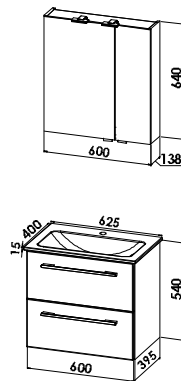

KERA.fit - Planungsmaß 62 cm - Exklusiv-Ausführung

KERA.fit 62 cm - Exklusiv

Badmöbelgruppe KERAFIT600E

KERAFIT600E

Spiegelschrank

2D-Spiegelschrank, 2-türig mit 2 LED-Aufbau Design-Leuchten
6 Watt / 12 V, 2 Glaseinlegeböden,
Sensorschalter-/Steckdosenelement
B/H/T: 600/640/138 mm

S14-6064-B51

Keramikwaschtisch mit Waschtischunterschrank

Keramikwaschtisch KERA.fit
B/H/T: 625/15/400 mm
Waschtischunterschrank
2 Auszüge
B/H/T: 600/540/395 mm

KERAFIT600E-U