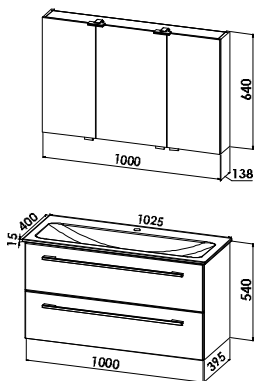

FS4-8071-B53

Keramikwaschtisch mit Waschtischunterschrank

Keramikwaschtisch KERA.fit
B/H/T: 820/15/400 mm
Waschtischunterschrank
1 Auszug
B/H/T: 800/400/395 mm

KERAFIT800P-U

KERA.fit - Planungsmaß 82 cm - Exklusiv-Ausführung

S14-8064-B51

Keramikwaschtisch mit Waschtischunterschrank

Keramikwaschtisch KERA.fit
B/H/T: 820/15/400 mm

Waschtischunterschrank

2 Auszüge
B/H/T: 800/540/395 mm

KERAFIT800E-U

KERA.fit 92 cm - Exklusiv

KERA.fit - Planungsmaß 102 cm - Standard-Ausführung

Keramikwaschtisch KERA.fit
B/H/T: 1025/15/400 mm

Waschtischunterschrank

1 Auszug
B/H/T: 1000/400/395 mm

KERAFIT1000P-U

KERA.fit 102 cm - Standard

KERA.fit - Planungsmaß 102 cm - Exklusiv-Ausführung

Badmöbelgruppe KERAFIT1000E

Keramikwaschtisch KERA.fit
B/H/T: 1025/15/400 mm

Waschtischunterschrank

2 Auszüge
B/H/T: 1000/540/395 mm

KERAFIT1000E-U

KERA.fit 102 cm - Exklusiv