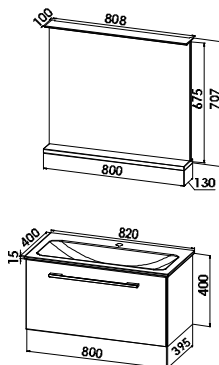

FS4-6071-B53

Keramikwaschtisch mit Waschtischunterschrank

Keramikwaschtisch KERA.fit
B/H/T: 625/15/400 mm
Waschtischunterschrank
1 Auszug
B/H/T: 600/400/395 mm

KERAFIT600P-U

KERA.fit - Planungsmaß 62 cm - Exklusiv-Ausführung

S14-6064-B51

Keramikwaschtisch mit Waschtischunterschrank

Keramikwaschtisch KERA.fit
B/H/T: 625/15/400 mm
Waschtischunterschrank
2 Auszüge
B/H/T: 600/540/395 mm

KERAFIT600E-U

KERA.fit - Planungsmaß 82 cm - Standard-Ausführung

KERA.fit 82 cm - Standard

Badmöbelgruppe KERAFIT800S

KERAFIT800S

Flächenspiegel

Flächenspiegel auf Trägerplatte mit LED-Acryldisplay, 14,7 W/ 12 V,
Ablagefläche in Korpusdekor
inkl. Schalter
B/H/T: 808/707/130 mm

FS4-8071-B53

Keramikwaschtisch mit Waschtischunterschrank

Keramikwaschtisch KERA.fit
B/H/T: 820/15/400 mm
Waschtischunterschrank
1 Auszug
B/H/T: 800/400/395 mm

KERAFIT800P-U

KERA.fit - Planungsmaß 82 cm - Exklusiv-Ausführung