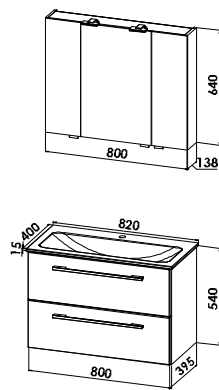

S14-6064-B51

Keramikwaschtisch mit Waschtischunterschrank

Keramikwaschtisch KERA.fit
B/H/T: 625/15/400 mm
Waschtischunterschrank
2 Auszüge
B/H/T: 600/540/395 mm

KERAFIT600E-U

KERA.fit - Planungsmaß 82 cm - Standard-Ausführung

KERA.fit 82 cm - Standard

Badmöbelgruppe KERAFIT800S

KERAFIT800S

Flächenspiegel

Flächenspiegel auf Trägerplatte mit LED-Acryldisplay, 14,7 W/ 12 V,
Ablagefläche in Korpusdekor
inkl. Schalter
B/H/T: 808/707/130 mm

FS4-8071-B53

Keramikwaschtisch mit Waschtischunterschrank

Keramikwaschtisch KERA.fit
B/H/T: 820/15/400 mm
Waschtischunterschrank
1 Auszug
B/H/T: 800/400/395 mm

KERAFIT800P-U

KERA.fit - Planungsmaß 82 cm - Exklusiv-Ausführung

S14-8064-B51

Keramikwaschtisch mit Waschtischunterschrank

Keramikwaschtisch KERA.fit
B/H/T: 820/15/400 mm

Waschtischunterschrank

2 Auszüge
B/H/T: 800/540/395 mm

KERAFIT800E-U

KERA.fit 92 cm - Exklusiv

KERA.fit - Planungsmaß 102 cm - Standard-Ausführung