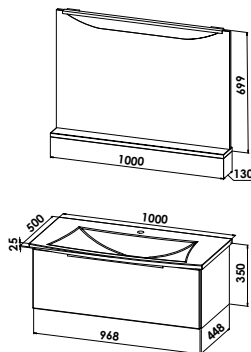

Standard-Ausführung - Planungsmaß 100 cm

CREA.sun 100 cm - Standard

Badmöbelgruppe CREASUN1000S

CREASUN1000S

Flächenspiegel mit LED-Acrylelement

Flächenspiegel mit LED-Acrylelement auf der Spiegelfläche, inkl. Sensorschalter, 16,3 Watt / 12 V, Ablagefläche unterhalb Spiegelfläche aus 24 mm Plattenmaterial B/H/T: 1000/699/130 mm

FS4-10070-B43

Mineralgusswaschtisch mit Waschtischunterschrank

Mineralgusswaschtisch CREA.sun, inkl. CLOU-Ab- und Überlaufsystem B/H/T: 1000/25/500 mm

Waschtischunterschrank

1 Auszug, B/H/T: 968/350/448 mm

CREASUN1000P-U