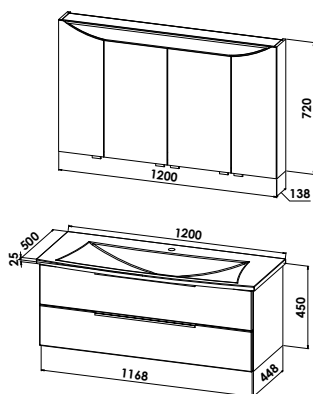

CREASUN1000E-U

CREA.sun 100 cm - Exklusiv

Standard-Ausführung - Planungsmaß 120 cm

Badmöbelgruppe CREASUN1200S

CREASUN1200S

Flächenspiegel mit LED-Acrylelement

Flächenspiegel mit LED-Acrylelement auf der Spiegelfläche, inkl. Sensorschalter, 20,1 Watt / 12 V, Ablagefläche unterhalb Spiegelfläche aus 24 mm Plattenmaterial
B/H/T: 1200/699/130 mm

FS4-12070-B43

Mineralgusswaschtisch mit Waschtischunterschrank

Mineralgusswaschtisch CREA.sun, inkl. CLOU-Ab- und Überlaufsystem
B/H/T: 1200/25/500 mm

Waschtischunterschrank

1 Auszug, B/H/T: 1168/350/448 mm

CREASUN1200P-U

CREA.sun 120 cm - Standard

Exklusiv-Ausführung - Planungsmaß 120 cm

Badmöbelgruppe CREASUN1200E

CREASUN1200E

Spiegelschrank mit LED-Acrylelement

2D Spiegelschrank mit LED-Acrylelement 20,1 Watt / 12 V, Doppelspiegeltüren 250/350/350/250 mm, Magnetleiste, 6 Glaseinlegeböden, Sensorschalter-/Steckdoselement
B/H/T: 1200/720/138 mm