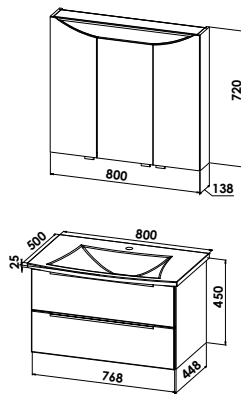

Standard-Ausführung - Planungsmaß 80 cm

CREA.sun 80 cm - Standard

Badmöbelgruppe CREASUN800S

CREASUN800S

Flächenspiegel mit LED-Acrylelement

Flächenspiegel mit LED-Acrylelement auf der Spiegelfläche, inkl. Sensorschalter, 12,5 Watt / 12 V, Ablagefläche unterhalb Spiegelfläche aus 24 mm Plattenmaterial B/H/T: 800/699/130 mm

FS4-8070-B43

Mineralgusswaschtisch mit Waschtischunterschrank

Mineralgusswaschtisch CREA.sun, inkl. CLOU-Ab- und Überlaufsystem B/H/T: 800/25/500 mm

Waschtischunterschrank

1 Auszug, B/H/T: 768/350/448 mm

CREASUN800P-U

Exklusiv-Ausführung - Planungsmaß 80 cm

CREA.sun 80 cm - Exklusiv

Badmöbelgruppe CREASUN800E

CREASUN800E

Spiegelschrank mit LED-Acrylelement

2D Spiegelschrank mit LED-Acrylelement 12,5 Watt / 12 V, Doppelspiegeltüren 250/300/250 mm, Magnetleiste, 6 Glaseinlegeböden, Sensorschalter-/Steckdosenelement B/H/T: 800/720/138 mm