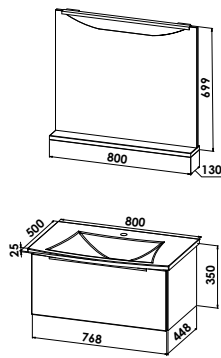

Auf Anfrage auch ohne Hahnlochbohrung möglich.

Montagemaße

CREA.sun 800 mm / 1000 mm / 1200 mm

Maßvarianten

Trotz der gerundeten Frontansicht des Waschtisches erhalten Sie einen Waschtischunterschrank mit geraden Fronten. Die Größen 80 cm, 100 cm und 120 cm erhalten Sie wahlweise mit einem oder zwei Auszügen sowie zwei verschiedenen Spiegellösungen.

Standard-Ausführung - Planungsmaß 80 cm

CREA.sun 80 cm - Standard

Badmöbelgruppe CREASUN800S

CREASUN800S

Flächenspiegel mit LED-Acrylelement

Flächenspiegel mit LED-Acrylelement auf der Spiegelfläche, inkl. Sensorschalter, 12,5 Watt / 12 V, Ablagefläche unterhalb Spiegelfläche aus 24 mm Plattenmaterial B/H/T: 800/699/130 mm