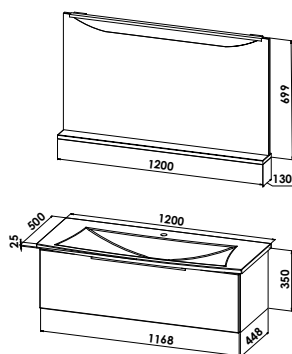

Standard-Ausführung - Planungsmaß 120 cm

Badmöbelgruppe CREASUN1200S

CREASUN1200S

Flächenspiegel mit LED-Acrylelement

Flächenspiegel mit LED-Acrylelement auf der Spiegelfläche, inkl. Sensorschalter, 20,1 Watt / 12 V, Ablagefläche unterhalb Spiegelfläche aus 24 mm Plattenmaterial
B/H/T: 1200/699/130 mm

FS4-12070-B43

Mineralgusswaschtisch mit Waschtischunterschrank

Mineralgusswaschtisch CREA.sun, inkl. CLOU-Ab- und Überlaufsystem
B/H/T: 1200/25/500 mm

Waschtischunterschrank

1 Auszug, B/H/T: 1168/350/448 mm

CREASUN1200P-U

CREA.sun 120 cm - Standard