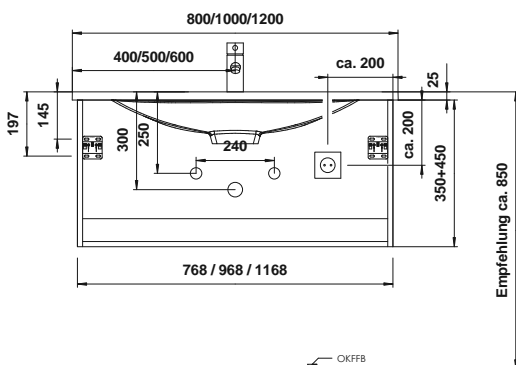

Waschtische

Den in der Front gerundeten Waschtisch mit einem großen Becken erhalten Sie in den Planungsgrößen 80 cm, 100 cm und 120 cm. Eine rechteckige Mineralguss-Ablaufabdeckung rundet das Gesamtbild ab.

Auf Anfrage auch ohne Hahnlochbohrung möglich.

Montagemaße

CREA.sun 800 mm / 1000 mm / 1200 mm

Maßvarianten

Trotz der gerundeten Frontansicht des Waschtisches erhalten Sie einen Waschtischunterschrank mit geraden Fronten. Die Größen 80 cm, 100 cm und 120 cm erhalten Sie wahlweise mit einem oder zwei Auszügen sowie zwei verschiedenen Spiegellösungen.

Standard-Ausführung - Planungsmaß 80 cm

CREA.sun 80 cm - Standard

Badmöbelgruppe CREASUN800S

CREASUN800S

Flächenspiegel mit LED-Acrylelement

Flächenspiegel mit LED-Acrylelement auf der Spiegelfläche, inkl. Sensorschalter, 12,5 Watt / 12 V, Ablagefläche unterhalb Spiegelfläche aus 24 mm Plattenmaterial B/H/T: 800/699/130 mm

Exklusiv-Ausführung - Planungsmaß 80 cm

CREA.sun 80 cm - Exklusiv

Badmöbelgruppe CREASUN800E

CREASUN800E

Spiegelschrank mit LED-Acrylelement

2D Spiegelschrank mit LED-Acrylelement 12,5 Watt / 12 V, Doppelspiegeltüren 250/300/250 mm, Magnetleiste, 6 Glaseinlegeböden, Sensorschalter-/Steckdosenelement B/H/T: 800/720/138 mm