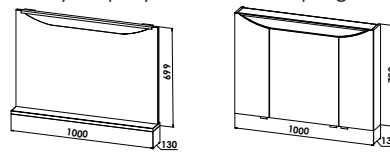

Waschtische

Den in der Front gerundeten Waschtisch mit einem großen Becken erhalten Sie in den Planungsgrößen 80 cm, 100 cm und 120 cm. Eine rechteckige Mineralguss-Ablaufabdeckung rundet das Gesamtbild ab.

Auf Anfrage auch ohne Hahnlochbohrung möglich.

Montagemaße

CREA.sun 800 mm / 1000 mm / 1200 mm

Maßvarianten

Trotz der gerundeten Frontansicht des Waschtisches erhalten Sie einen Waschtischunterschrank mit geraden Fronten. Die Größen 80 cm, 100 cm und 120 cm erhalten Sie wahlweise mit einem oder zwei Auszügen sowie zwei verschiedenen Spiegellösungen.

Beleuchtung / Spiegelschrank

Wählen Sie zwischen den folgenden Spiegellösungen
Standard: Flächenspiegel mit Ablagefläche und LED-Acryldisplay vertikal zur Spiegelfläche
Exklusiv: Spiegelschrank mit Form-Spiegeltüren und LED-Acryldisplay vertikal zur Spiegelfläche inkl. Magnetleiste