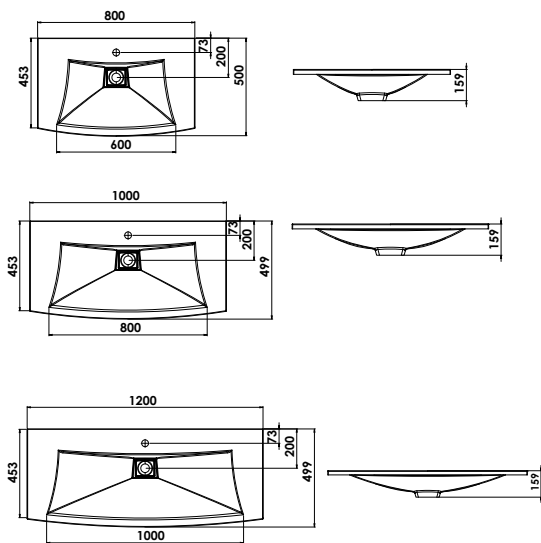

Waschtische

Den in der Front gerundeten Waschtisch mit einem großen Becken erhalten Sie in den Planungsgrößen 80 cm, 100 cm und 120 cm. Eine rechteckige Mineralguss-Ablaufabdeckung rundet das Gesamtbild ab.

Auf Anfrage auch ohne Hahnlochbohrung möglich.

Montagemaße

CREA.sun 800 mm / 1000 mm / 1200 mm

Maßvarianten

Trotz der gerundeten Frontansicht des Waschtisches erhalten Sie einen Waschtischunterschrank mit geraden Fronten. Die Größen 80 cm, 100 cm und 120 cm erhalten Sie wahlweise mit einem oder zwei Auszügen sowie zwei verschiedenen Spiegellösungen.

Standard-Ausführung - Planungsmaß 80 cm

CREA.sun 80 cm - Standard

Badmöbelgruppe CREASUN800S

CREASUN800S

Flächenspiegel mit LED-Acrylelement

Flächenspiegel mit LED-Acrylelement auf der Spiegelfläche, inkl. Sensorschalter, 12,5 Watt / 12 V, Ablagefläche unterhalb Spiegelfläche aus 24 mm Plattenmaterial B/H/T: 800/699/130 mm

CREASUN800E-U

Standard-Ausführung - Planungsmaß 100 cm

CREA.sun 100 cm - Standard

Badmöbelgruppe CREASUN1000S

CREASUN1000S

Flächenspiegel mit LED-Acrylelement

Flächenspiegel mit LED-Acrylelement auf der Spiegelfläche, inkl. Sensorschalter, 16,3 Watt / 12 V, Ablagefläche unterhalb Spiegelfläche aus 24 mm Plattenmaterial B/H/T: 1000/699/130 mm