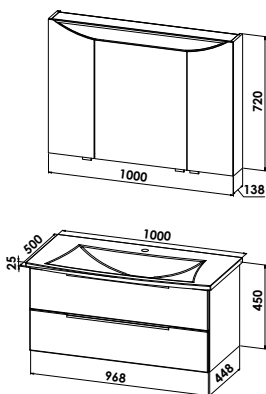

CREASUN800E-U

Standard-Ausführung - Planungsmaß 100 cm

CREA.sun 100 cm - Standard

Badmöbelgruppe CREASUN1000S

CREASUN1000S

Flächenspiegel mit LED-Acrylelement

Flächenspiegel mit LED-Acrylelement auf der Spiegelfläche, inkl. Sensorschalter, 16,3 Watt / 12 V, Ablagefläche unterhalb Spiegelfläche aus 24 mm Plattenmaterial B/H/T: 1000/699/130 mm

FS4-10070-B43

Mineralgusswaschtisch mit Waschtischunterschrank

Mineralgusswaschtisch CREA.sun, inkl. CLOU-Ab- und Überlaufsystem B/H/T: 1000/25/500 mm

Waschtischunterschrank

1 Auszug, B/H/T: 968/350/448 mm

CREASUN1000P-U

Exklusiv-Ausführung - Planungsmaß 100 cm

Badmöbelgruppe CREASUN1000E

CREASUN1000E

Spiegelschrank mit LED-Acrylelement

2D Spiegelschrank mit LED-Acrylelement 16,3 Watt / 12 V, Doppelspiegeltüren 250/500/250 mm, Magnetleiste, 6 Glaseinlegeböden, Sensorschalter-/Steckdoselement
B/H/T: 1000/720/138 mm