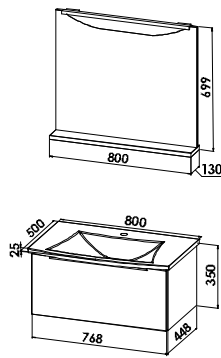

Standard-Ausführung - Planungsmaß 80 cm

CREA.sun 80 cm - Standard

Badmöbelgruppe CREASUN800S

CREASUN800S

Flächenspiegel mit LED-Acrylelement

Flächenspiegel mit LED-Acrylelement auf der Spiegelfläche, inkl. Sensorschalter, 12,5 Watt / 12 V, Ablagefläche unterhalb Spiegelfläche aus 24 mm Plattenmaterial B/H/T: 800/699/130 mm

FS4-8070-B43

Mineralgusswaschtisch mit Waschtischunterschrank

Mineralgusswaschtisch CREA.sun, inkl. Clou-Ab- und Überlaufsystem B/H/T: 800/25/500 mm

Waschtischunterschrank

1 Auszug, B/H/T: 768/350/448 mm

CREASUN800P-U