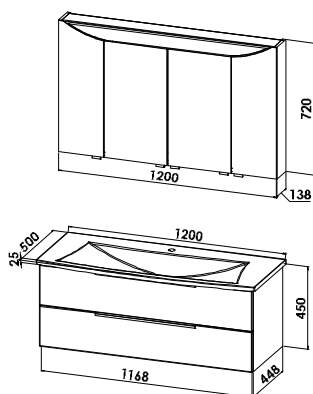

FS4-12070-B43

**Mineralgusswaschtisch mit Waschtischunterschrank**

Mineralgusswaschtisch CREA.sun, inkl. Clou-Ab- und Überlaufsystem  
B/H/T: 1200/25/500 mm

**Waschtischunterschrank**

1 Auszug, B/H/T: 1168/350/448 mm

## Exklusiv-Ausführung - Planungsmaß 120 cm