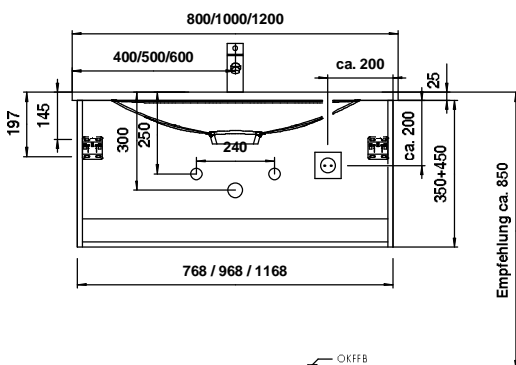

### Waschtische

Den in der Front gerundeten Waschtisch mit einem großen Becken erhalten Sie in den Planungsgrößen 80 cm, 100 cm und 120 cm. Eine rechteckige Mineralguss-Ablaufabdeckung rundet das Gesamtbild ab.

### Montagemaße

CREA.sun 800 mm / 1000 mm / 1200 mm

### Maßvarianten

Trotz der gerundeten Frontansicht des Waschtisches erhalten Sie einen Waschtischunterschrank mit geraden Fronten. Die Größen 80 cm, 100 cm und 120 cm erhalten Sie wahlweise mit einem oder zwei Auszügen sowie zwei verschiedenen Spiegellösungen.

Standard-Ausführung - Planungsmaß 80 cm

CREA.sun 80 cm - Standard

Badmöbelgruppe CREASUN800S

CREASUN800S

**Flächenspiegel mit LED-Acrylelement**

Flächenspiegel mit LED-Acrylelement auf der Spiegelfläche, inkl. Sensorschalter, 12,5 Watt / 12 V, Ablagefläche unterhalb Spiegelfläche aus 24 mm Plattenmaterial B/H/T: 800/699/130 mm