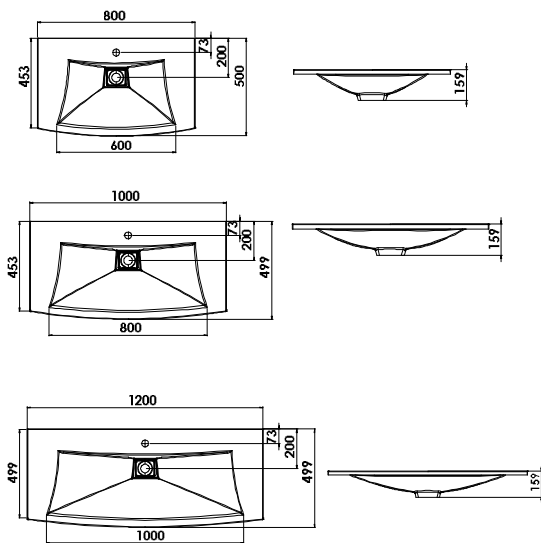

### Waschtische

Den in der Front gerundeten Waschtisch mit einem großen Becken erhalten Sie in den Planungsgrößen 80 cm, 100 cm und 120 cm. Eine rechteckige Mineralguss-Ablaufabdeckung rundet das Gesamtbild ab.

### Maßvarianten

Trotz der gerundeten Frontansicht des Waschtisches erhalten Sie einen Waschtischunterschrank mit geraden Fronten. Die Größen 80 cm, 100 cm und 120 cm erhalten Sie wahlweise mit einem oder zwei Auszügen sowie zwei verschiedenen Spiegellösungen.