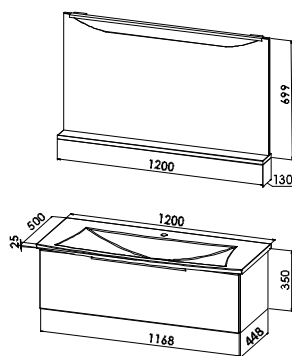

Standard-Ausführung - Planungsmaß 120 cm

Badmöbelgruppe CREASUN1200S

CREASUN1200S

Flächenspiegel mit LED-Acrylelement

Flächenspiegel mit LED-Acrylelement auf der Spiegelfläche,
inkl. Sensorschalter, 20,1 Watt / 12 V,
Ablagefläche unterhalb Spiegelfläche aus 24 mm Plattenmaterial
B/H/T: 1200/699/130 mm

FS4-12070-B43

Mineralgusswaschtisch mit Waschtischunterschrank

Mineralgusswaschtisch CREA.sun, inkl. Clou-Ab- und Überlaufsystem
B/H/T: 1200/25/500 mm

Waschtischunterschrank

1 Auszug, B/H/T: 1168/350/448 mm

CREASUN1200P-U

CREA.sun 120 cm - Standard