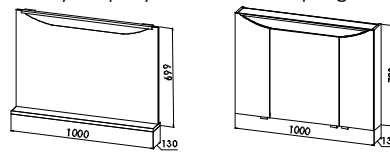

Beleuchtung / Spiegelschrank

Wählen Sie zwischen den folgenden Spiegellösungen
Standard: Flächenspiegel mit Ablagefläche und LED-Acryldisplay vertikal zur Spiegelfläche
Exklusiv: Spiegelschrank mit Form-Spiegeltüren und LED-Acryldisplay vertikal zur Spiegelfläche inkl. Magnetleiste

Griffe

Eckiges Griffprofil aus hochwertigem Aluminium