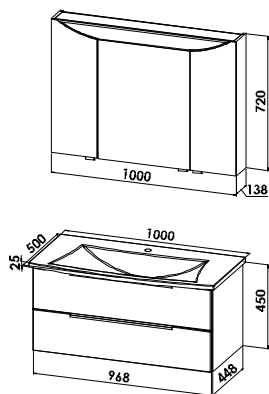

FS4-10070-B43

**Mineralgusswaschtisch mit Waschtischunterschrank**

Mineralgusswaschtisch CREA.sun, inkl. Clou-Ab- und Überlaufsystem B/H/T: 1000/25/500 mm

**Waschtischunterschrank**

1 Auszug, B/H/T: 968/350/448 mm

## Exklusiv-Ausführung - Planungsmaß 100 cm