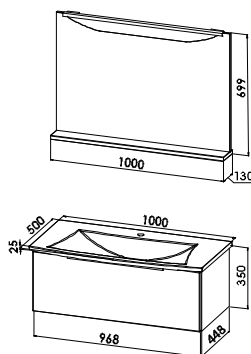

Standard-Ausführung - Planungsmaß 100 cm

CREA.sun 100 cm - Standard

Badmöbelgruppe CREASUN1000S

CREASUN1000S

Flächenspiegel mit LED-Acrylelement

Flächenspiegel mit LED-Acrylelement auf der Spiegelfläche, inkl. Sensorschalter, 16,3 Watt / 12 V, Ablagefläche unterhalb Spiegelfläche aus 24 mm Plattenmaterial B/H/T: 1000/699/130 mm

FS4-10070-B43

Mineralgusswaschtisch mit Waschtischunterschrank

Mineralgusswaschtisch CREA.sun, inkl. Clou-Ab- und Überlaufsystem B/H/T: 1000/25/500 mm

Waschtischunterschrank

1 Auszug, B/H/T: 968/350/448 mm

CREASUN1000P-U