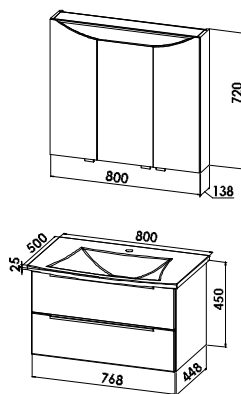

Standard-Ausführung - Planungsmaß 80 cm

CREA.sun 80 cm - Standard

Badmöbelgruppe CREASUN800S

CREASUN800S

**Flächenspiegel mit LED-Acrylelement**

Flächenspiegel mit LED-Acrylelement auf der Spiegelfläche, inkl. Sensorschalter, 12,5 Watt / 12 V, Ablagefläche unterhalb Spiegelfläche aus 24 mm Plattenmaterial B/H/T: 800/699/130 mm

FS4-8070-B43

**Mineralgusswaschtisch mit Waschtischunterschrank**

Mineralgusswaschtisch CREA.sun, inkl. Clou-Ab- und Überlaufsystem B/H/T: 800/25/500 mm

**Waschtischunterschrank**

1 Auszug, B/H/T: 768/350/448 mm

CREASUN800P-U

Exklusiv-Ausführung - Planungsmaß 80 cm

CREA.sun 80 cm - Exklusiv

Badmöbelgruppe CREASUN800E

CREASUN800E

**Spiegelschrank mit LED-Acrylelement**

2D Spiegelschrank mit LED-Acrylelement 12,5 Watt / 12 V, Doppelspiegeltüren, Magnetleiste, 6 Glaseinlegeböden, Sensorschalter-/Steckdosenelement B/H/T: 800/720/138 mm