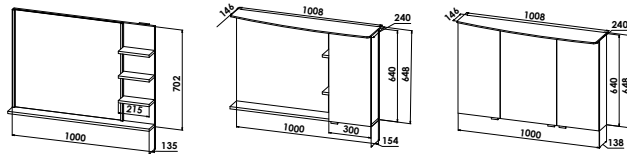

Griffe

Die gerundete Frontansicht lässt nur folgenden Griff zu.