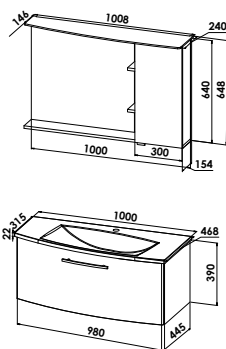

CREAMARE1000P-U L/R

CREA.mare 100 cm - Standard

Prestige-Ausführung - Planungsmaß 100 cm

Abbildung zeigt LINKS-Version

Bitte beachten Sie die eingeschränkte Dekorauswahl in dieser Ausführung

Badmöbelgruppe CREAMARE1000P