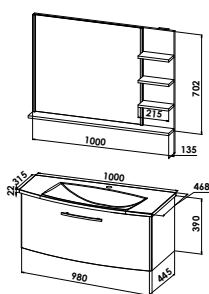

CREAMARE800E-U L/R

Standard-Ausführung - Planungsmaß 100 cm

Abbildung zeigt LINKS-Version

Bitte beachten Sie die eingeschränkte Dekorauswahl in dieser Ausführung

Badmöbelgruppe CREAMARE1000S

CREAMARE1000S L/R