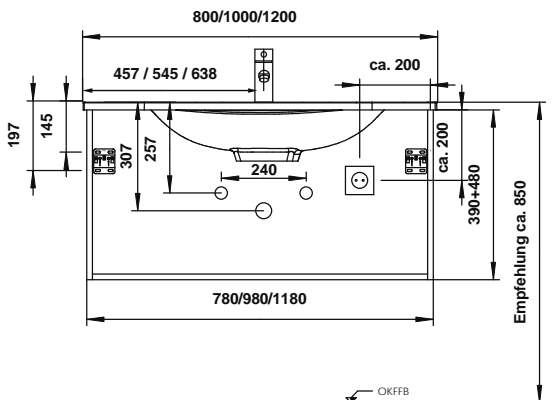

CREA.mare

Waschtische

Der gerundet und asymmetrisch geformte Waschtisch ist in den Größen 80 cm, 100 cm und 120 cm verfügbar. Eine rechteckige Mineralguss-Abdeckung verleiht dem Waschtisch eine moderne Optik.

Auf Anfrage auch ohne Hahnlochbohrung möglich.

Montagemaße

CREA.mare 800/1000/1200

Maßvarianten

Die Größen 80 cm, 100 cm und 120 cm erhalten Sie wahlweise mit einem oder zwei Auszügen sowie drei verschiedenen Spiegelvarianten.

Standard-Ausführung - Planungsmaß 80 cm

CREA.mare 80 cm - Standard

Abbildung zeigt LINKS-Version

Bitte beachten Sie die eingeschränkte Dekorauswahl in dieser Ausführung

Badmöbelgruppe CREAMARE800S

CREAMARE800S L/R

Flächenspiegel mit LED-Beleuchtung

Flächenspiegel mit Corner-LED-Beleuchtung rechts und links neben der Spiegelfläche, inkl. Sensorschalter, 13 Watt / 12 V, Ablageflächen neben der Spiegelfläche sowie unterhalb des Spiegels in Korpusdekor
B/H/T: 800/702/135 mm