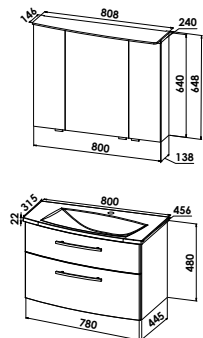

CREAMARE800P-U L/R

Exklusiv-Ausführung - Planungsmaß 80 cm

CREA.mare 80 cm - Exklusiv

Abbildung zeigt LINKS-Version

Badmöbelgruppe CREAMARE800E

CREAMARE800E L/R

Spiegelschrank

2D Spiegelschrank, 3-türig, Doppelspiegeltüren, asymmetrisch gerundetes LED-Acryldisplay, 14,4 Watt / 12 V, LED-Einbaustrahler im Unterboden zum Ausleuchten des Waschtisches, 2,6 Watt / 12 V, 6 Glaseinlegeböden, Sensorschalter-/Steckdosenelement
B/H/T: 808/648/138 (240) mm

S14-8065-B53 L/R

Mineralgusswaschtisch mit Waschtischunterschrank

Mineralgusswaschtisch CREA.mare, inkl. CLOU-Ab- und Überlaufsystem
B/H/T: 800/22/456 (315) mm

Waschtischunterschrank

2 Auszüge, asymmetrische Schubkastenaufteilung Höhe 186/286 mm
B/H/T: 780/480/445 (307) mm