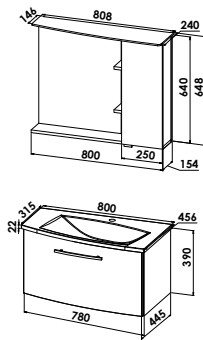

CREAMARE800P-U L/R

Prestige-Ausführung - Planungsmaß 80 cm

CREA.mare 80 cm - Prestige

Abbildung zeigt LINKS-Version

Bitte beachten Sie die eingeschränkte Dekorauswahl in dieser Ausführung

Badmöbelgruppe CREAMARE800P

CREAMARE800P L/R

Flächenspiegel-Spiegelschrankskombination

Flächenspiegel mit 1-türigem Spiegelschranelement, asymmetrisch gerundetes LED-Acryl-Leuchtdisplay, 14,4 Watt / 12 V, 2 Ablageböden überstehend zur Spiegeltür, LED-Einbaustrahler im Unterboden zum Ausleuchten des Waschtisches, 2,6 Watt / 12 V, Sensorschalter-/Steckdosenelement
B/H/T: 808/648/154 (240) mm