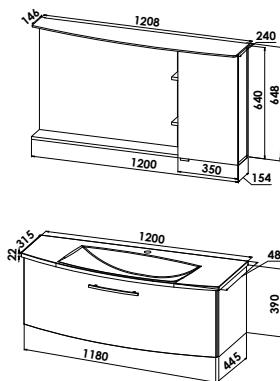

B/H/T: 980/480/445 (307) mm

CREAMARE1000E-U L/R

CREA.mare 100 cm - Exklusiv

Standard-Ausführung - Planungsmaß 120 cm

CREA.mare 120 cm - Standard

Abbildung zeigt LINKS-Version

Bitte beachten Sie die eingeschränkte Dekorauswahl in dieser Ausführung

CREAMARE1200P-U L/R

Prestige-Ausführung - Planungsmaß 120 cm

CREA.mare 120 cm - Prestige

Abbildung zeigt LINKS-Version

Bitte beachten Sie die eingeschränkte Dekorauswahl in dieser Ausführung

Badmöbelgruppe CREAMARE1200P