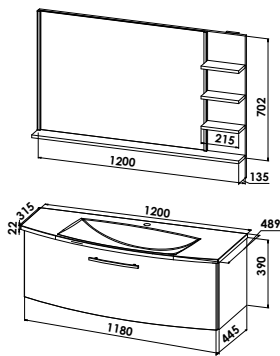

B/H/T: 980/480/445 (307) mm

CREAMARE1000E-U L/R

CREA.mare 100 cm - Exklusiv

Standard-Ausführung - Planungsmaß 120 cm

CREA.mare 120 cm - Standard

Abbildung zeigt LINKS-Version

Bitte beachten Sie die eingeschränkte Dekorauswahl in dieser Ausführung