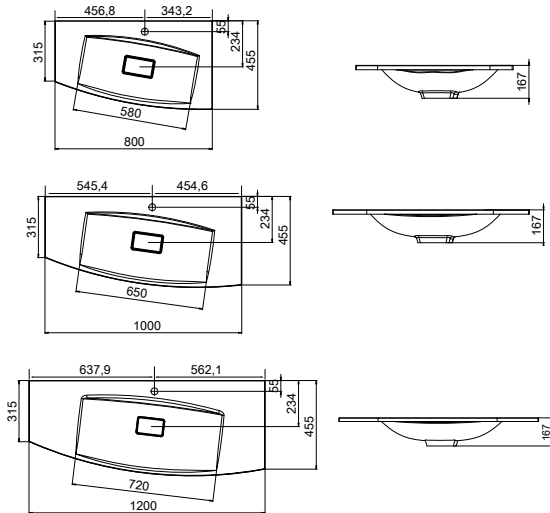

Mit der asymmetrischen Tiefe bildet CREA.mare ein Highlight für jede Raumsituation.

Das große Becken und die dennoch ausgeprägte Ablagefläche verbindet die praktischen Elemente des Alltags mit einer modernen und feingliedrigen Optik der Möbelgruppe.

CREA.mare

Waschtische

Der gerundet und asymmetrisch geformte Waschtisch ist in den Größen 80 cm, 100 cm und 120 cm verfügbar. Eine rechteckige Mineralguss-Abdeckung verleiht dem Waschtisch eine moderne Optik.

Auf Anfrage auch ohne Hahnlochbohrung möglich.

Montagemaße

CREA.mare 800/1000/1200

Maßvarianten

Die Größen 80 cm, 100 cm und 120 cm erhalten Sie wahlweise mit einem oder zwei Auszügen sowie drei verschiedenen Spiegelvarianten.

Bei zwei Auszügen finden Sie eine asymmetrische Schubkastenaufteilung. (Höhe: 186 mm und 286 mm).

Beleuchtung / Spiegelschrank

Standard: Flächenspiegel mit Ablageflächen und LED-Beleuchtung

Prestige: Flächenspiegel mit Spiegelschränkelement, Ablageflächen, gerundetem LED-Acryldisplay und LED-Einbaustrahler im Unterboden