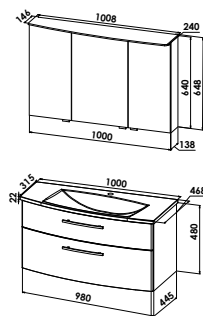

CREAMARE1000P-U L/R

CREA.mare 100 cm - Prestige

Exklusiv-Ausführung - Planungsmaß 100 cm

Abbildung zeigt LINKS-Version

Badmöbelgruppe CREAMARE1000E

CREAMARE1000E L/R

Spiegelschrank

2D Spiegelschrank, 3-türig, Doppelspiegeltüren, asymmetrisch gerundetes LED-Acryldisplay, 18,3 Watt / 12V, LED-Einbaustrahler im Unterboden zum Ausleuchten des Waschtisches, 2,6 Watt / 12V
6 Glaseinlegeböden, Sensorschalter-/Steckdosenelement
B/H/T: 1008 /648/138 (240) mm

S14-10065-B53 L/R

Mineralgusswaschtisch mit Waschtischunterschrank

Mineralgusswaschtisch CREA.mare, inkl. CLOU-Ab- und Überlaufsystem
B/H/T: 1000/22/468 (315) mm

Waschtischunterschrank

2 Auszüge, asymmetrische Schubkastenaufteilung Höhe 186/286 mm

B/H/T: 980/480/445 (307) mm

CREAMARE1000E-U L/R

CREA.mare 100 cm - Exklusiv

Standard-Ausführung - Planungsmaß 120 cm

CREA.mare 120 cm - Standard

Abbildung zeigt LINKS-Version

Bitte beachten Sie die eingeschränkte Dekorauswahl in dieser Ausführung