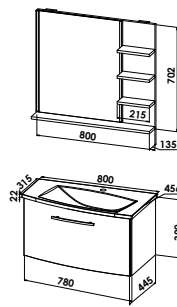

Standard-Ausführung - Planungsmaß 80 cm

CREA.mare 80 cm - Standard

Abbildung zeigt LINKS-Version

Bitte beachten Sie die eingeschränkte Dekorauswahl in dieser Ausführung

Badmöbelgruppe CREAMARE800S

CREAMARE800S L/R

Flächenspiegel mit LED-Beleuchtung

Flächenspiegel mit Corner-LED-Beleuchtung rechts und links neben der Spiegelfläche, inkl. Sensorschalter, 13 Watt / 12 V, Ablageflächen neben der Spiegelfläche sowie unterhalb des Spiegels in Korpusdekor
B/H/T: 800/702/135 mm