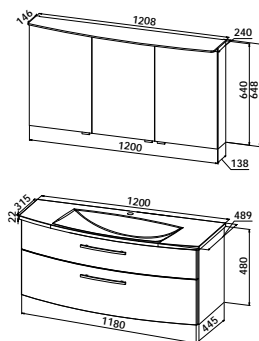

B/H/T: 980/480/445 (307) mm

CREAMARE1000E-U L/R

CREA.mare 100 cm - Exklusiv

Standard-Ausführung - Planungsmaß 120 cm

CREA.mare 120 cm - Standard

Abbildung zeigt LINKS-Version

Bitte beachten Sie die eingeschränkte Dekorauswahl in dieser Ausführung

CREAMARE1200P-U L/R

Exklusiv-Ausführung - Planungsmaß 120 cm

CREA.mare 120 cm - Exklusiv

Abbildung zeigt LINKS-Version

Badmöbelgruppe CREAMARE1200E

CREAMARE1200E L/R

Spiegelschrank

2D Spiegelschrank, 3-türig, Doppelspiegeltüren, asymmetrisch gerundetes LED-Acryldisplay, 22,08 Watt / 12V, LED-Einbaustrahler im Unterboden zum Ausleuchten des Waschtisches, 2,6 Watt / 12V, 6 Glaseinlegeböden, Sensorschalter-/Steckdosenelement
B/H/T: 1200/648/138 (240) mm

S14-12065-B53 L/R

Mineralgusswaschtisch mit Waschtischunterschrank

Mineralgusswaschtisch CREA.mare, inkl. CLOU-Ab- und Überlaufsystem
B/H/T: 1200/22/489 (315) mm

Waschtischunterschrank

2 Auszüge, asymmetrische Schubkastenaufteilung Höhe 186/286 mm
B/H/T: 1180/480/445 (307) mm