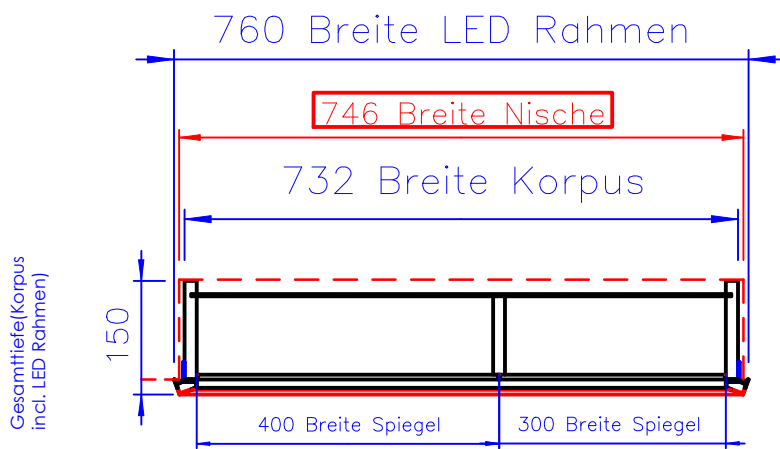

SL14-7367-503