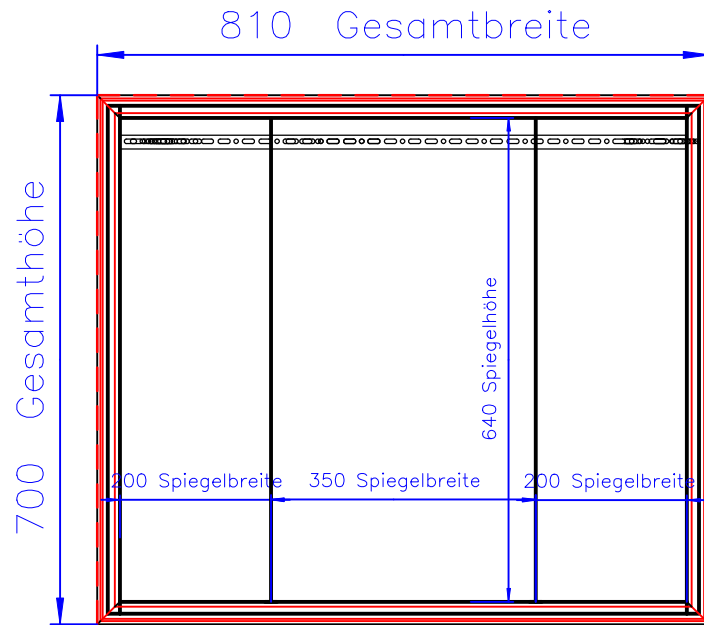

SL14-7867-503