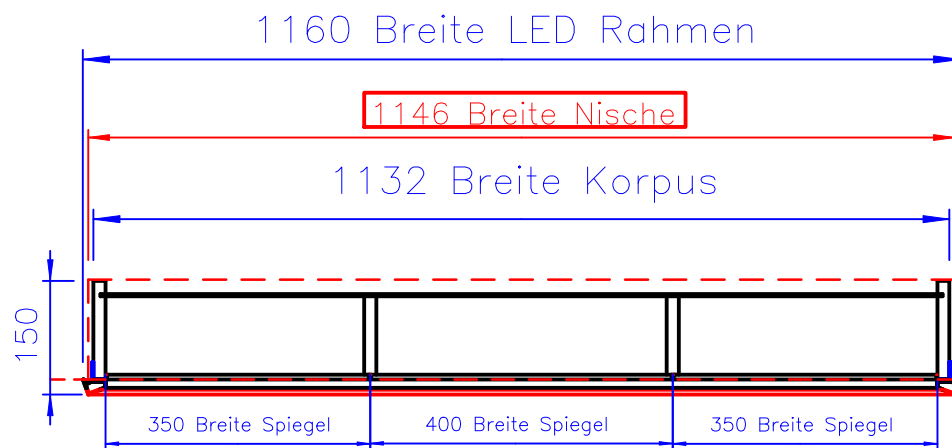

# SL14-10867-503

Gesamttiefe(Korpus  
incl. LED Rahmen)

# SL14-11367-503

Gesamttiefe(Korpus incl. LED Rahmen)