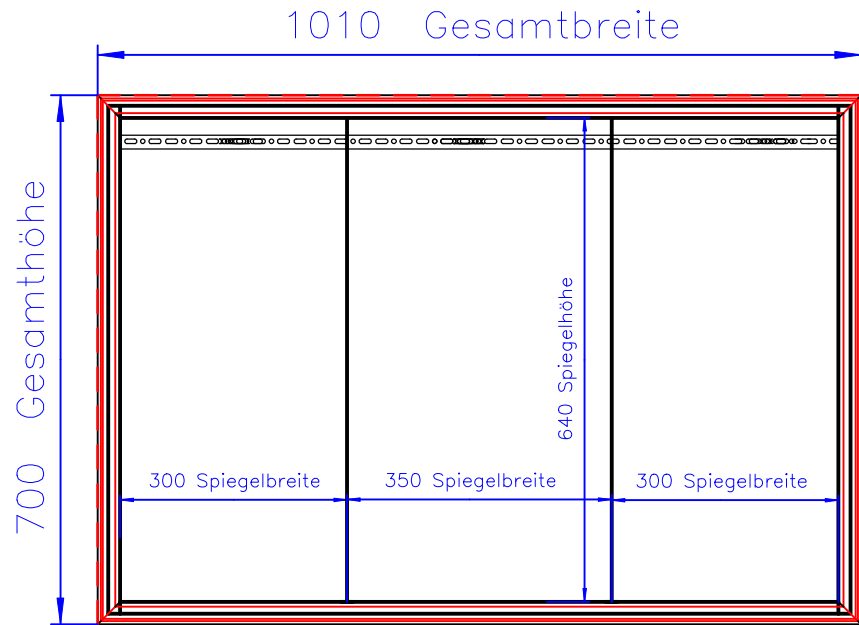

SL14-9867-503