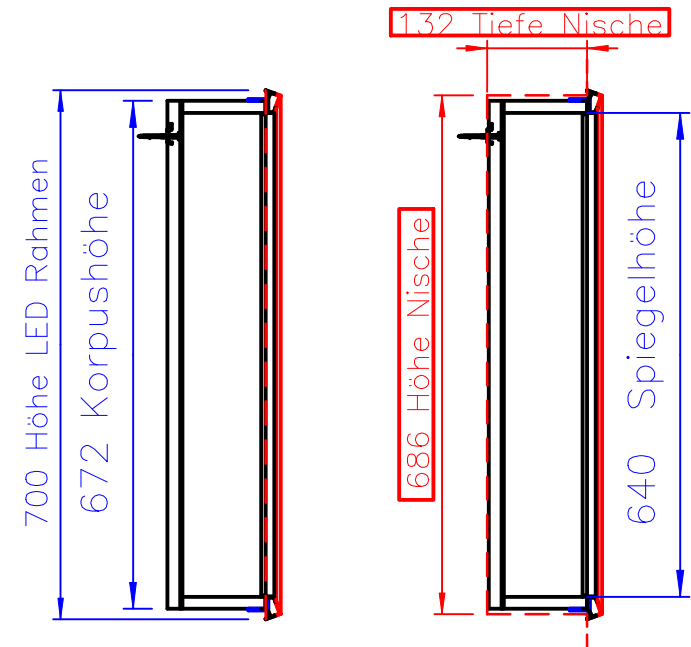

# SL14-9367-503

Gesamttiefe (Korpus  
incl. LED Rahmen)

# SL14-10867-503

Gesamttiefe(Korpus  
incl. LED Rahmen)