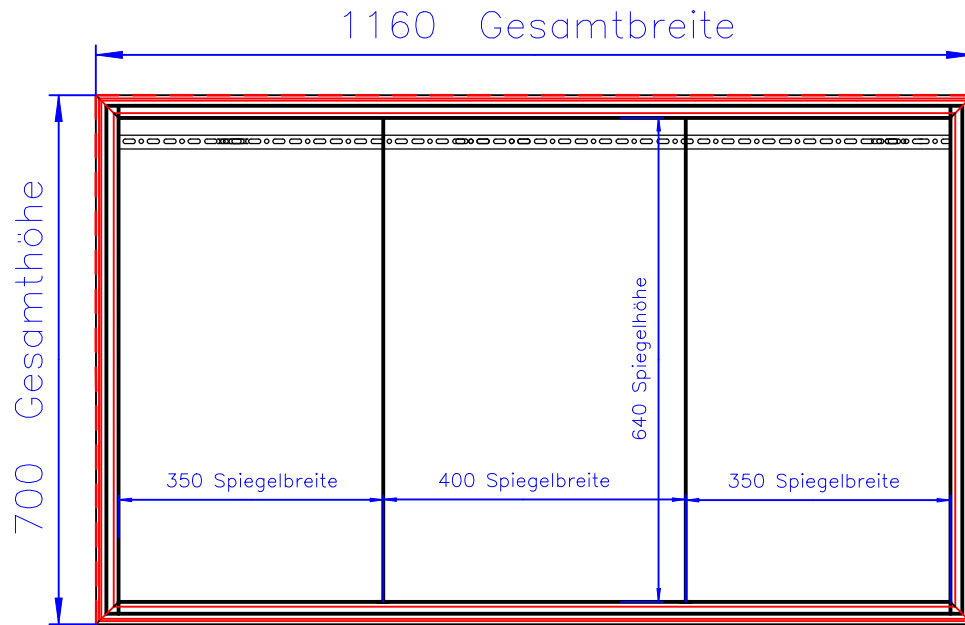

# SL14-10867-503

Gesamttiefe(Korpus  
incl. LED Rahmen)

# SL14-11367-503

Gesamttiefe(Korpus incl. LED Rahmen)