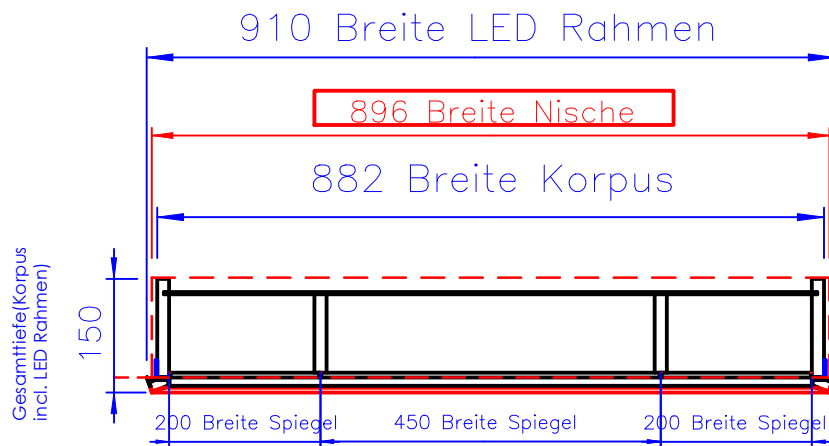

SL14-8867-503