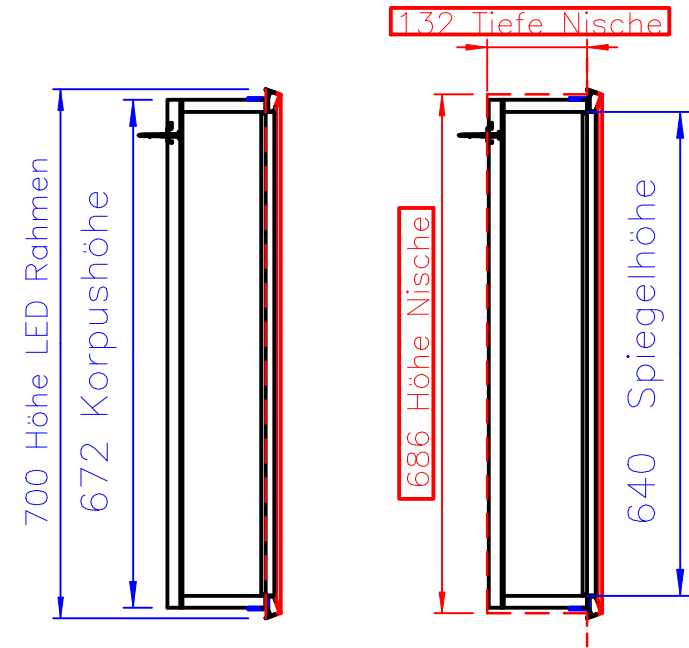

SL14-12867-503