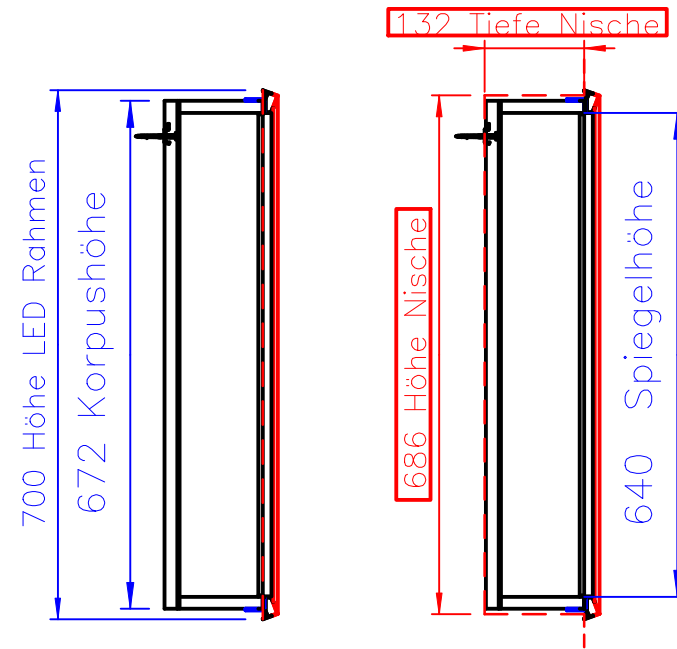

SL14-6367-503