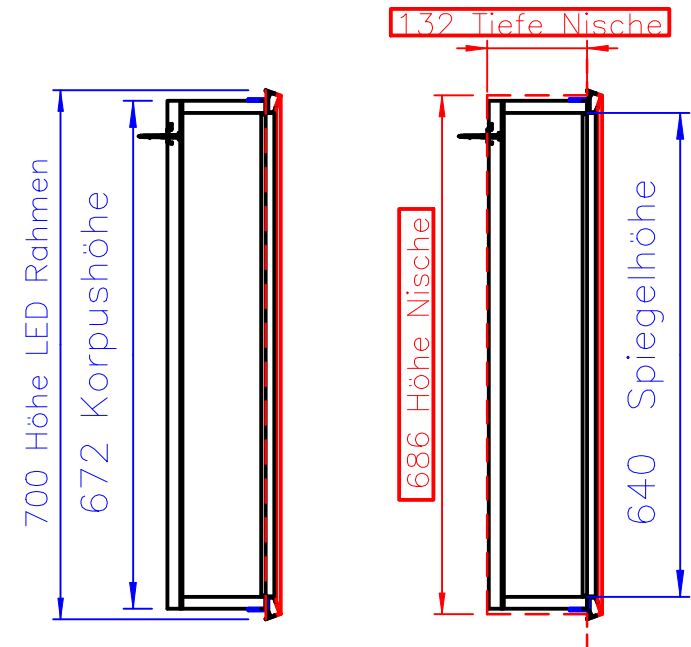

# SL14-9367-503

Gesamttiefe (Korpus  
incl. LED Rahmen)

# SL14-10367-503

# SL14-10867-503

Gesamttiefe(Korpus  
incl. LED Rahmen)

# SL14-11367-503

Gesamttiefe(Korpus incl. LED Rahmen)