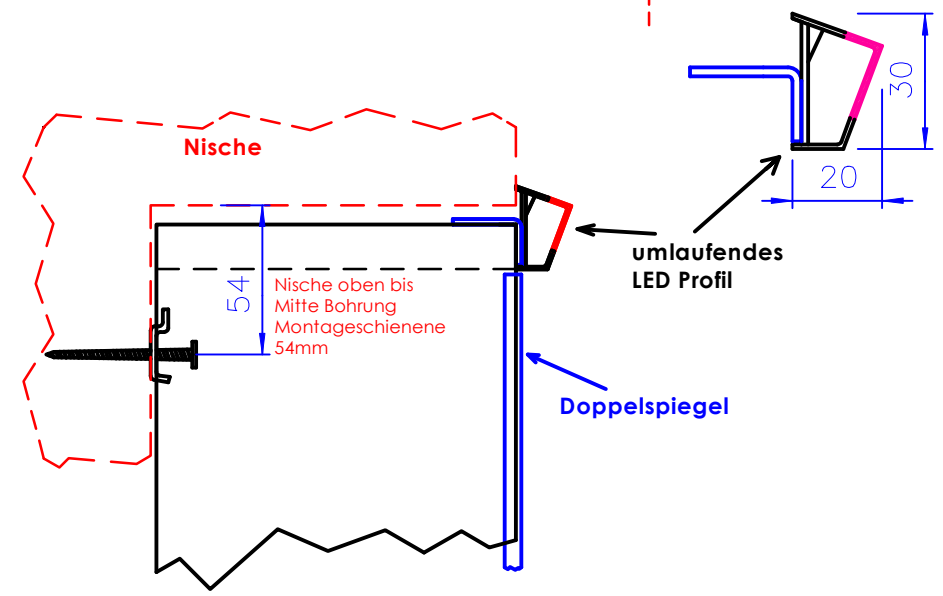

SL14-12367-503