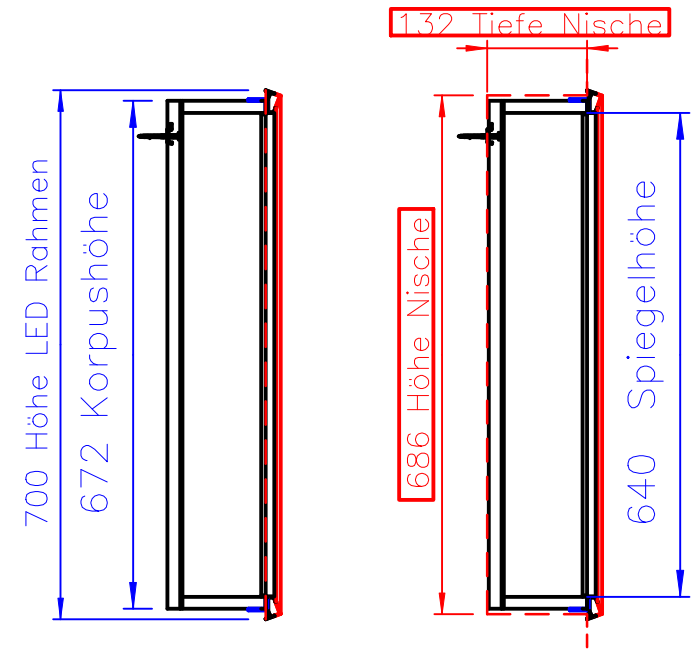

SL14-7367-503