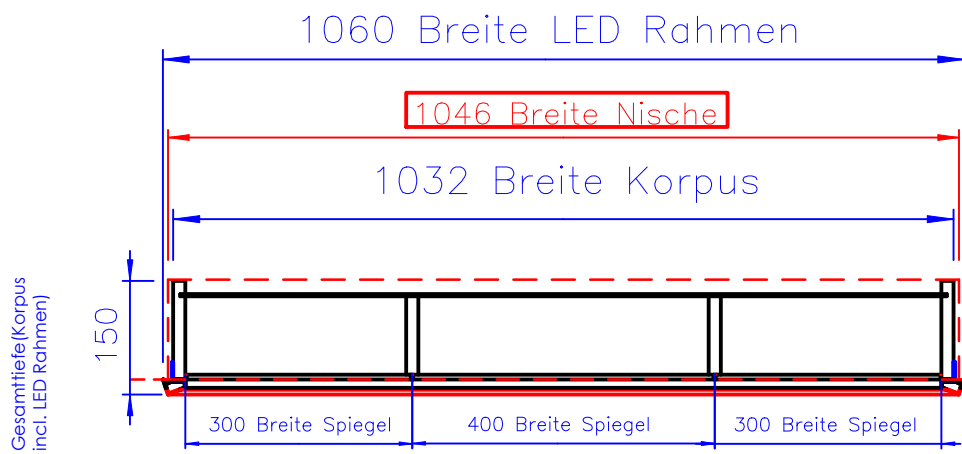

# SL14-9367-503

Gesamttiefe (Korpus  
incl. LED Rahmen)

# SL14-10867-503

Gesamttiefe(Korpus  
incl. LED Rahmen)