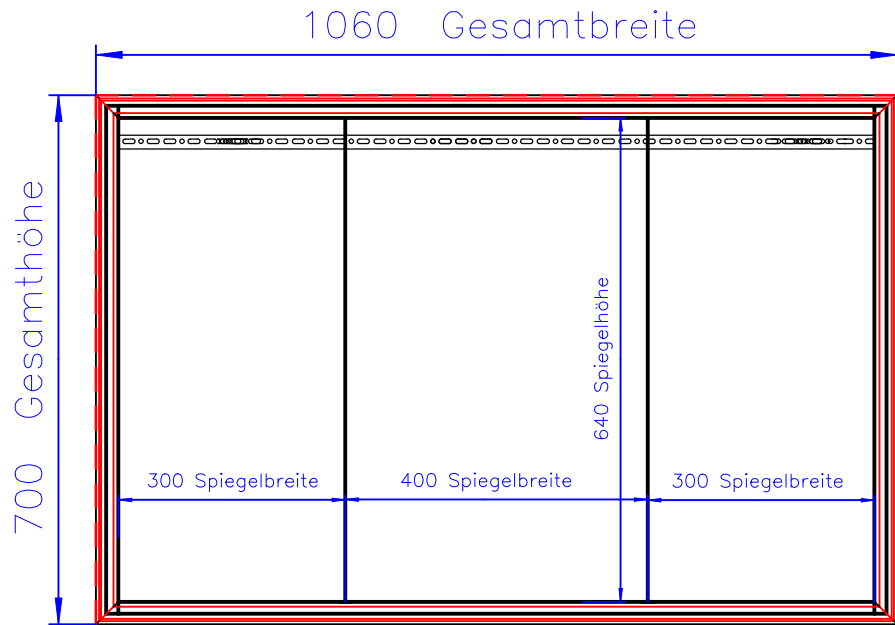

# SL14-9367-503

Gesamttiefe (Korpus  
incl. LED Rahmen)

# SL14-10867-503

Gesamttiefe(Korpus  
incl. LED Rahmen)