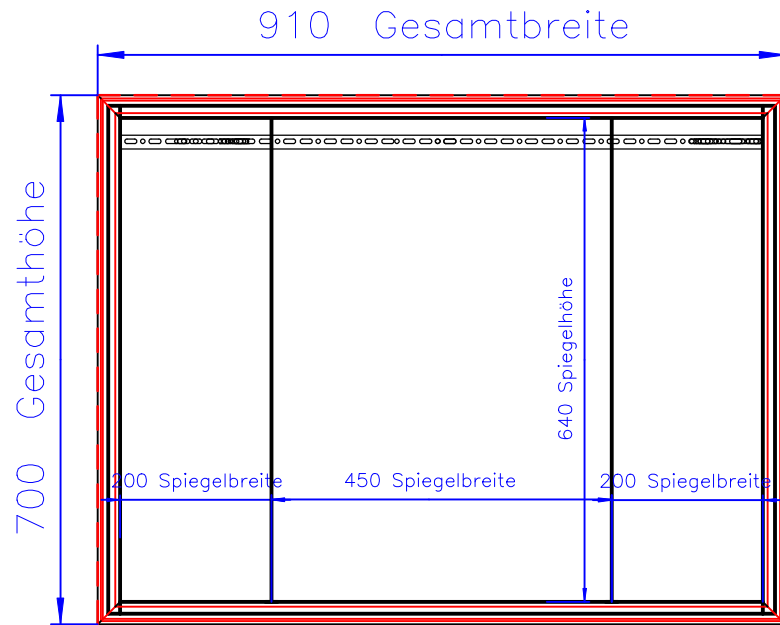

# SL14-9367-503

Gesamttiefe (Korpus  
incl. LED Rahmen)