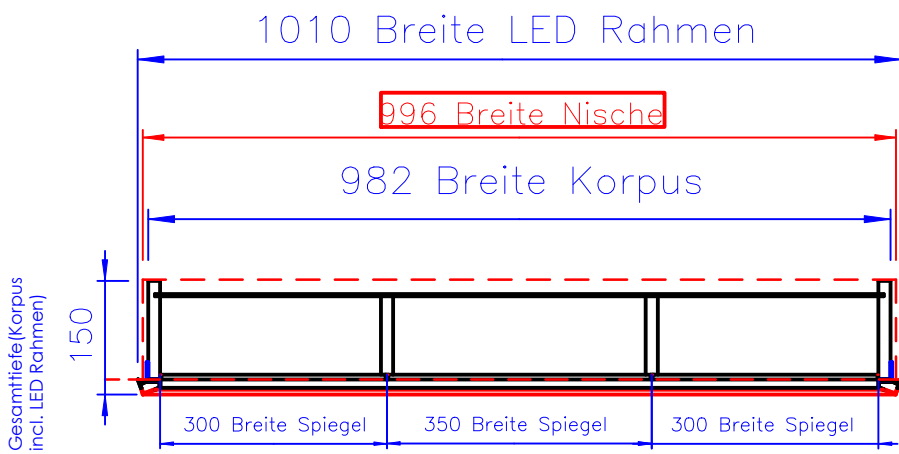

SL14-9867-503