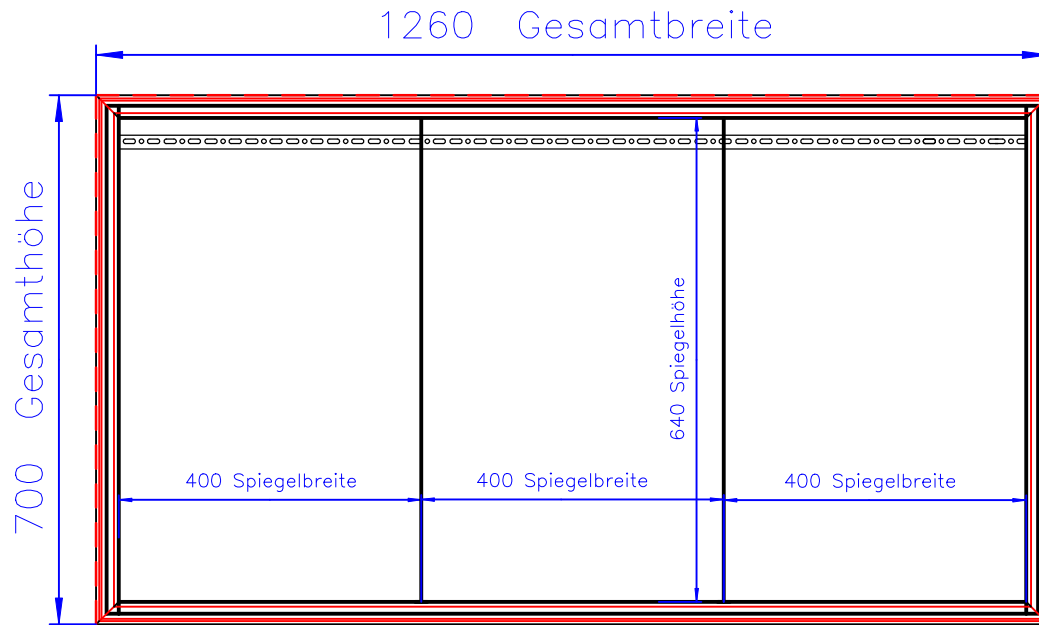

SL14-12367-503