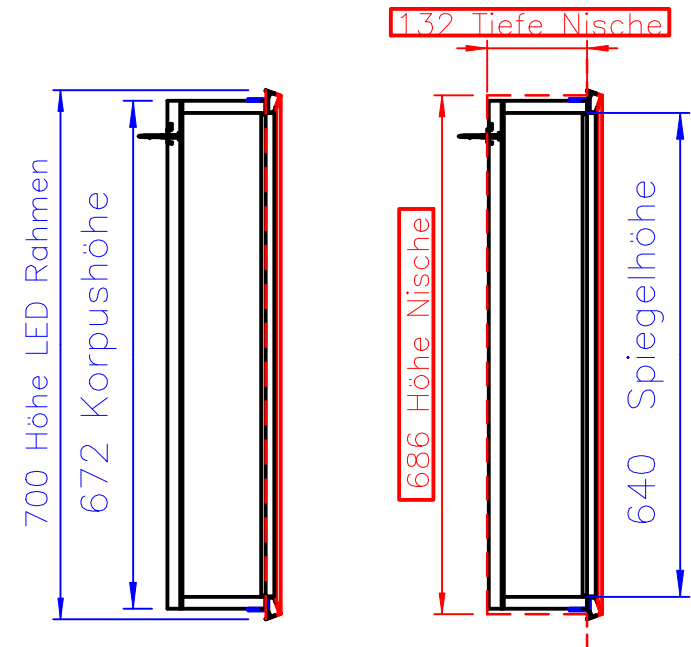

# SL14-9367-503

Gesamttiefe (Korpus  
incl. LED Rahmen)

# SL14-10867-503

Gesamttiefe(Korpus  
incl. LED Rahmen)