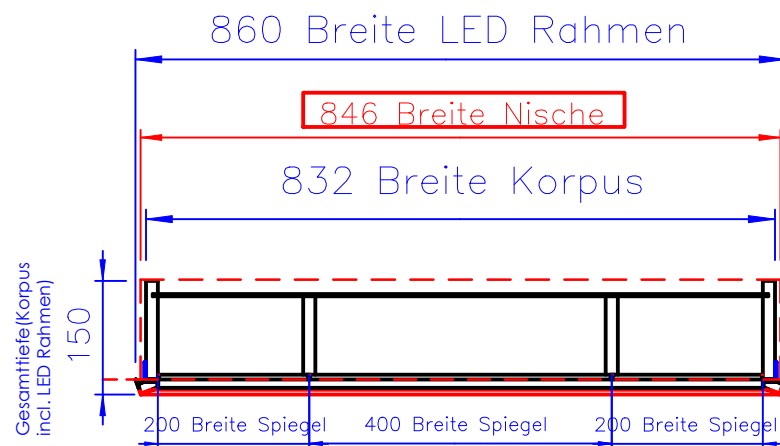

SL14-8367-503