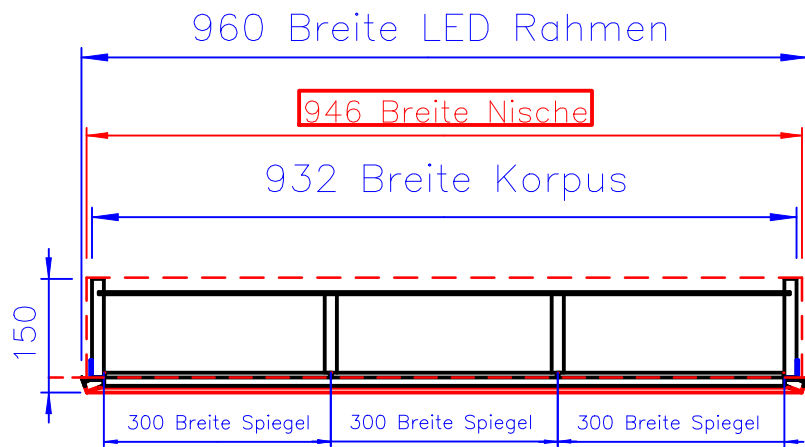

# SL14-9367-503

Gesamttiefe (Korpus  
incl. LED Rahmen)