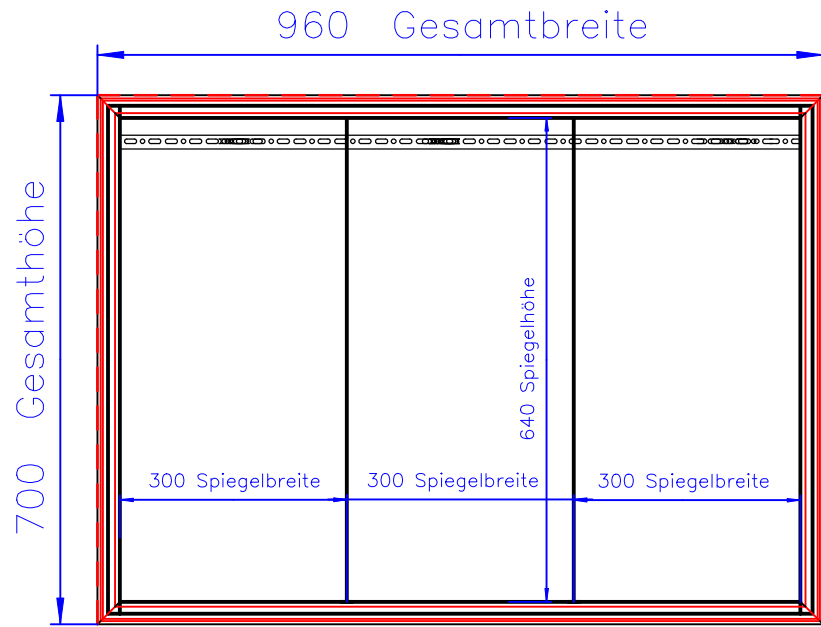

# SL14-9367-503

Gesamttiefe (Korpus  
incl. LED Rahmen)