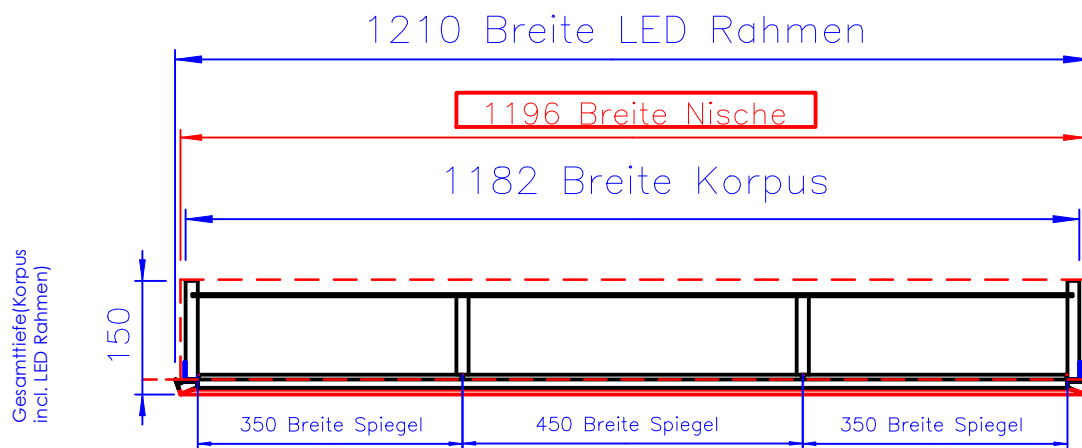

SL14-11867-503