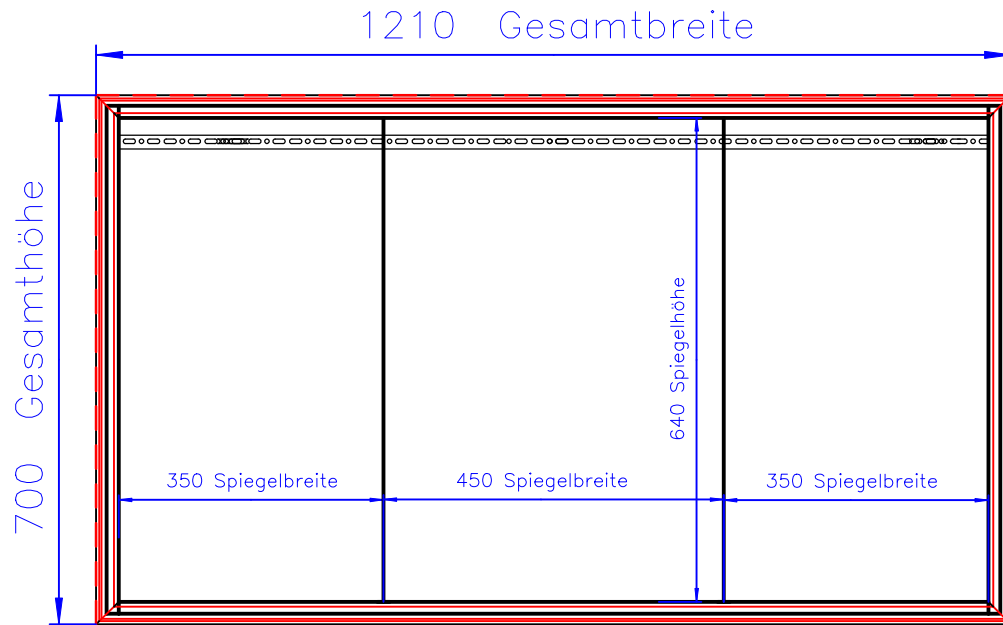

SL14-11867-503