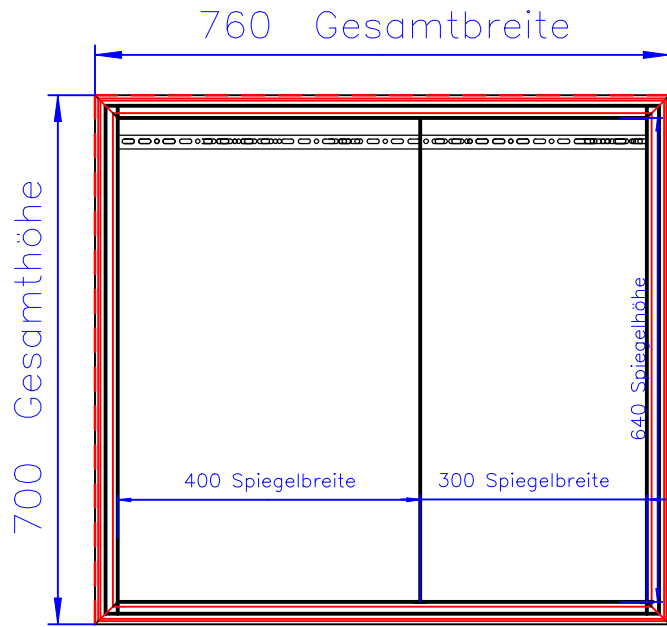

SL14-7367-503