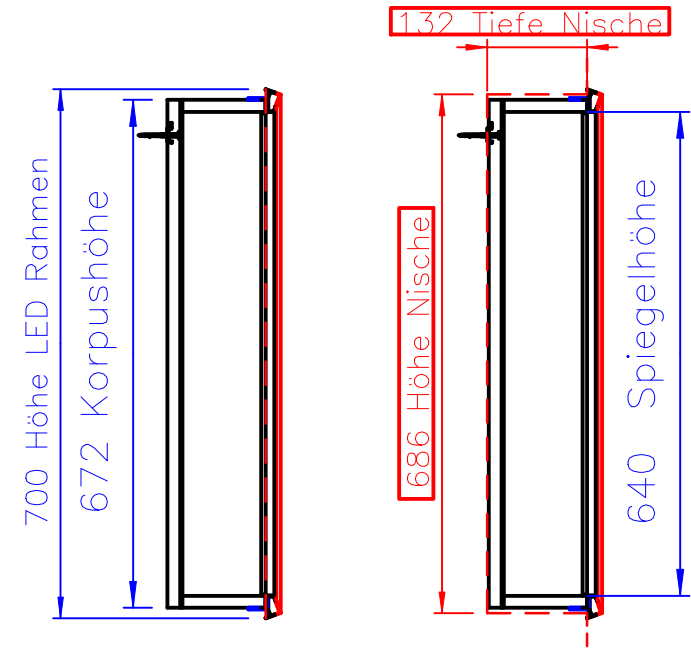

# SL14-9367-503

Gesamttiefe (Korpus  
incl. LED Rahmen)