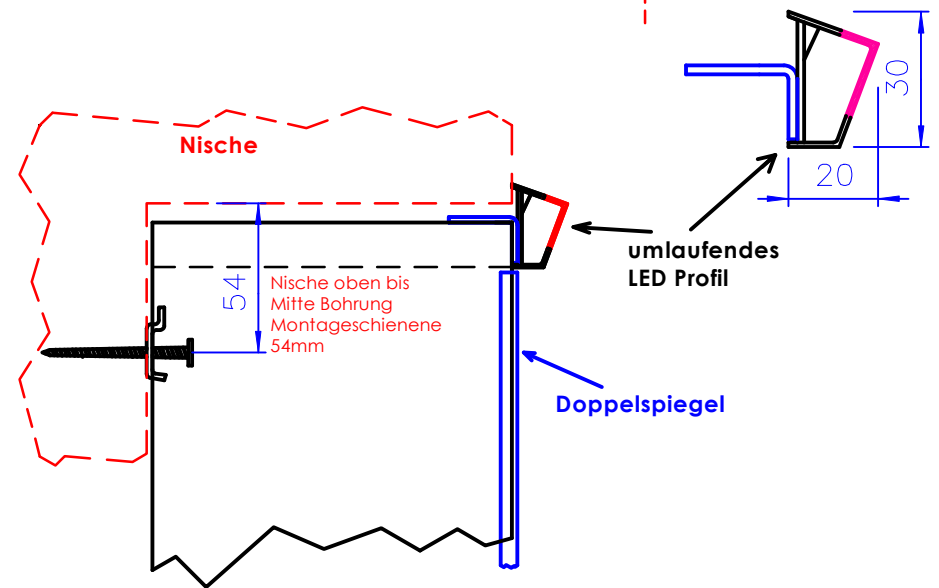

SL14-11867-503