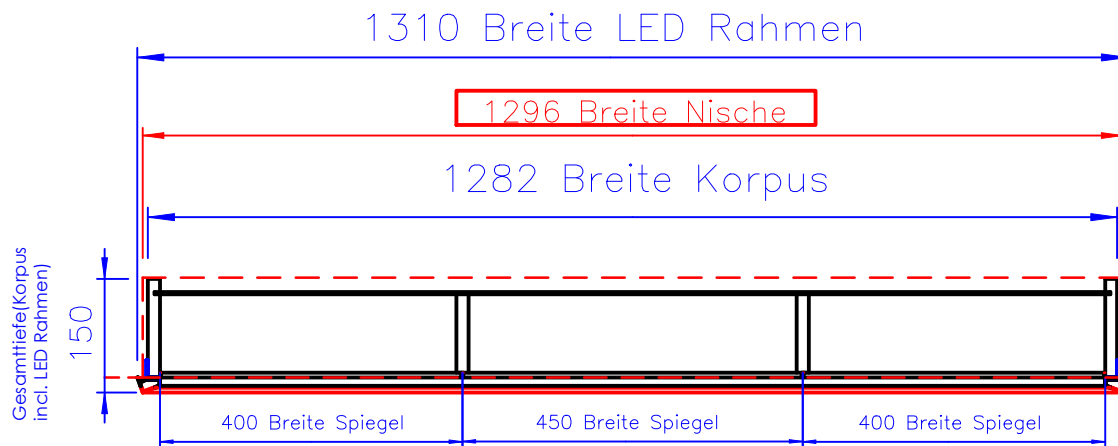

SL14-12867-503