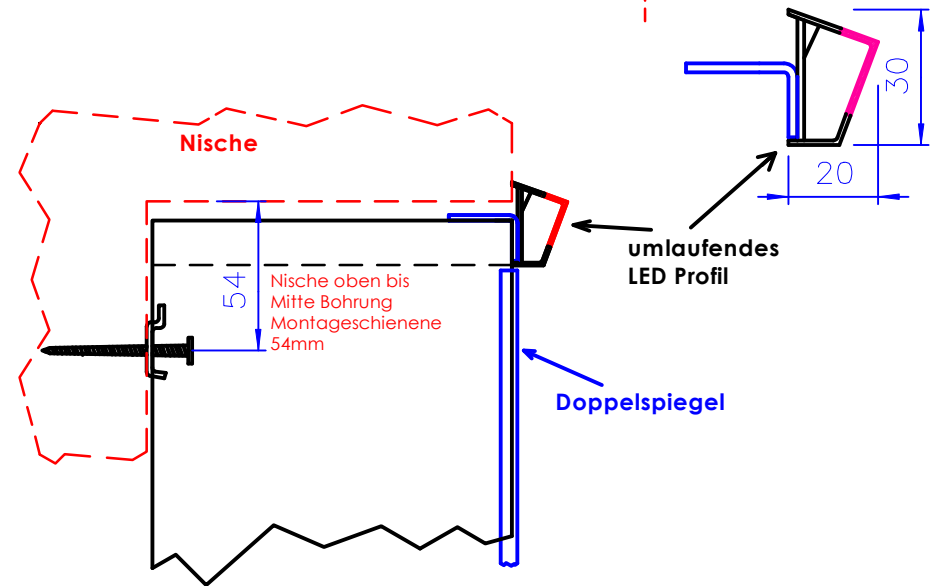

SL14-10367-503