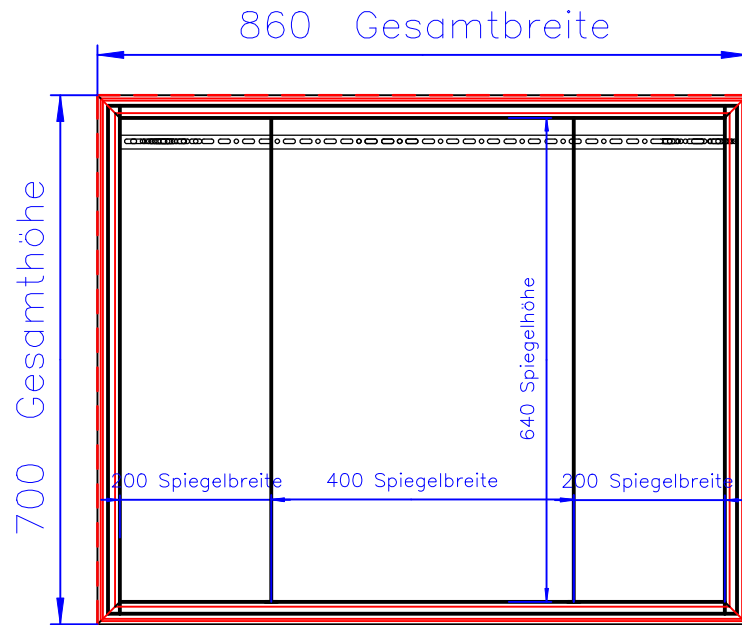

SL14-8367-503