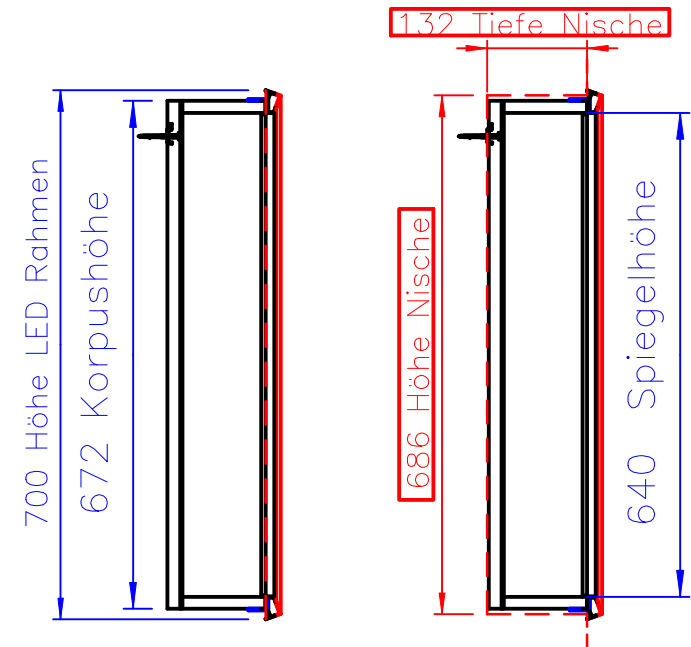

SL14-9867-503