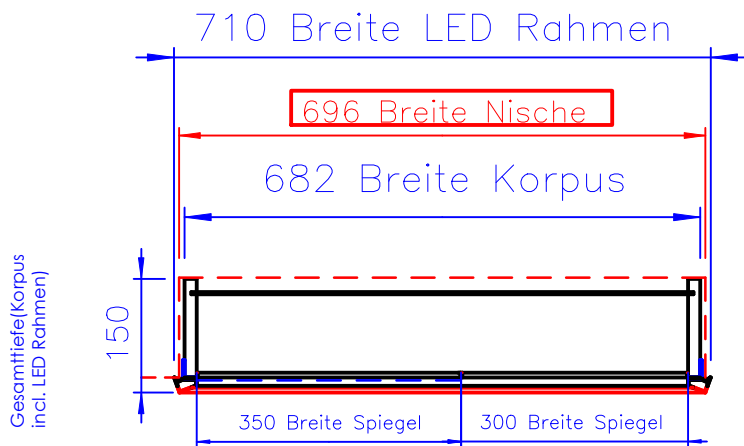

SL14-6867-503