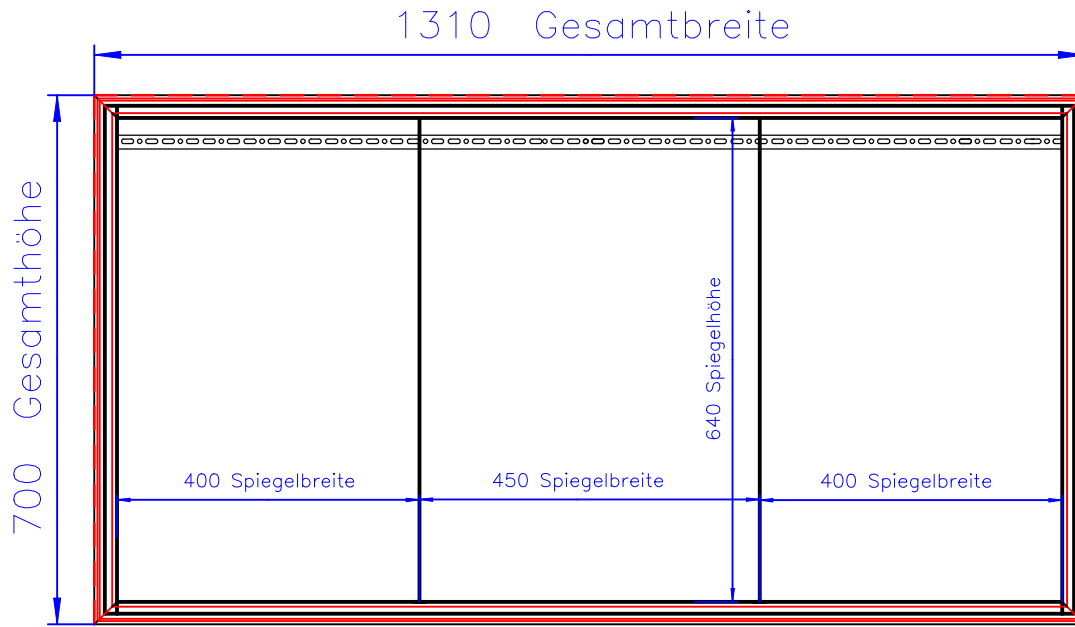

SL14-12867-503