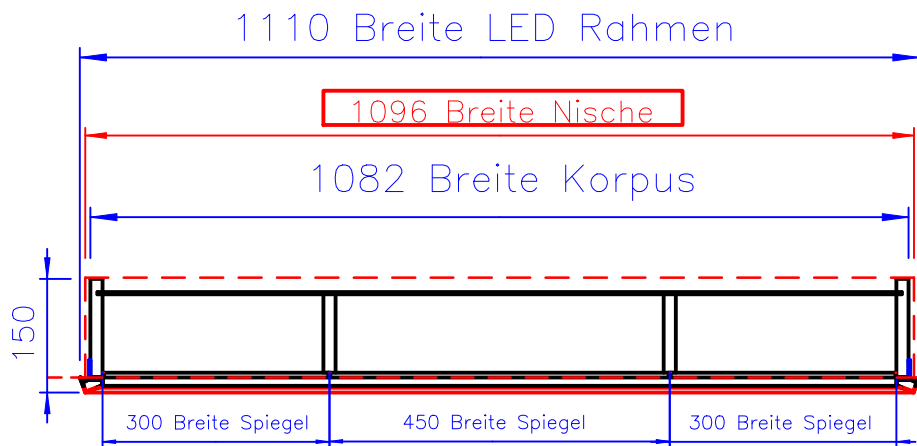

# SL14-9367-503

Gesamttiefe (Korpus  
incl. LED Rahmen)

# SL14-10867-503

Gesamttiefe(Korpus  
incl. LED Rahmen)