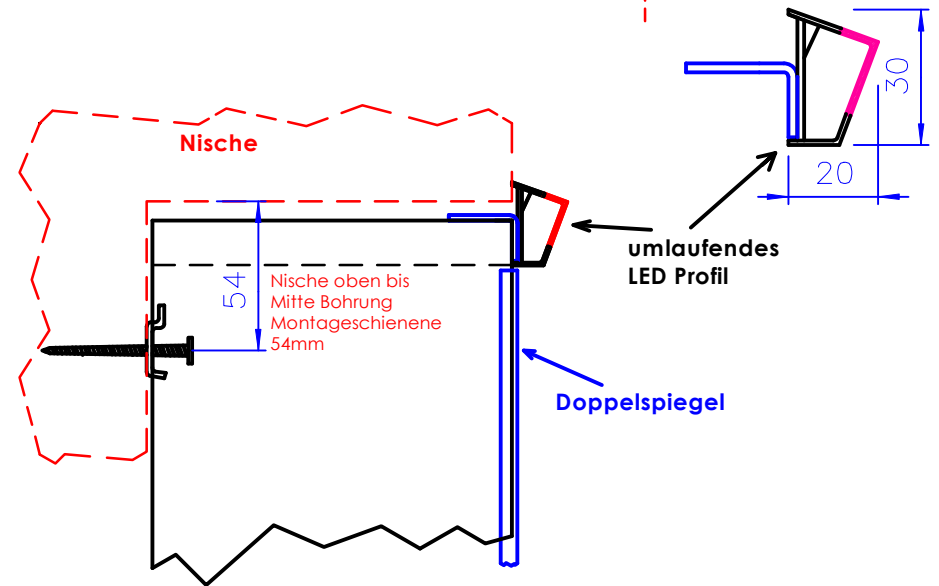

SL14-9867-503