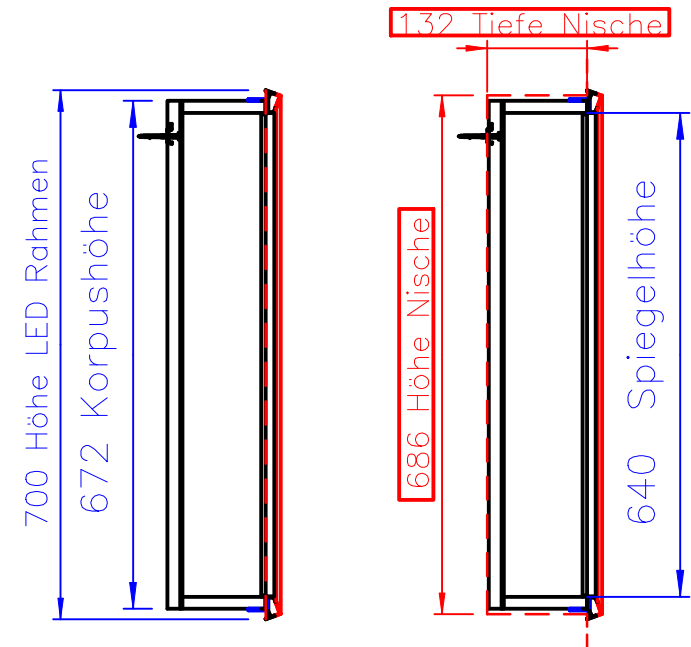

# SL14-9367-503

Gesamttiefe (Korpus  
incl. LED Rahmen)

# SL14-10867-503

Gesamttiefe(Korpus  
incl. LED Rahmen)

# SL14-11367-503

Gesamttiefe(Korpus incl. LED Rahmen)