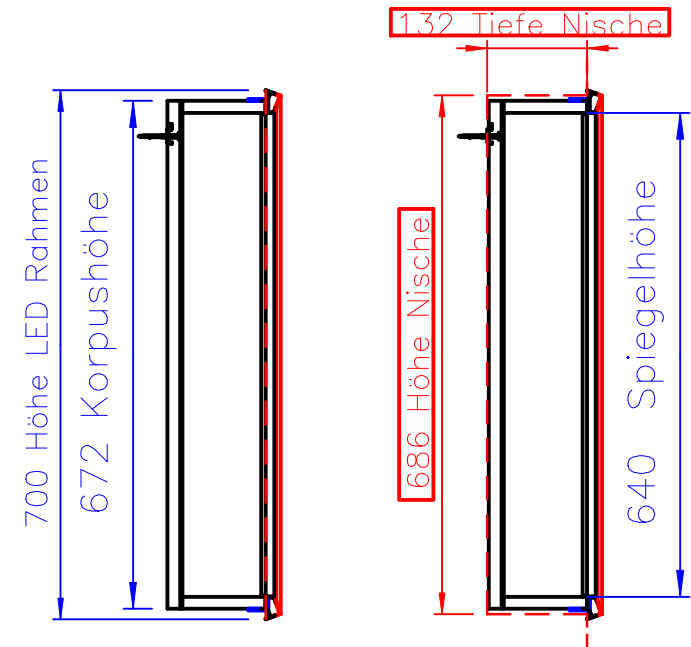

SL14-12367-503