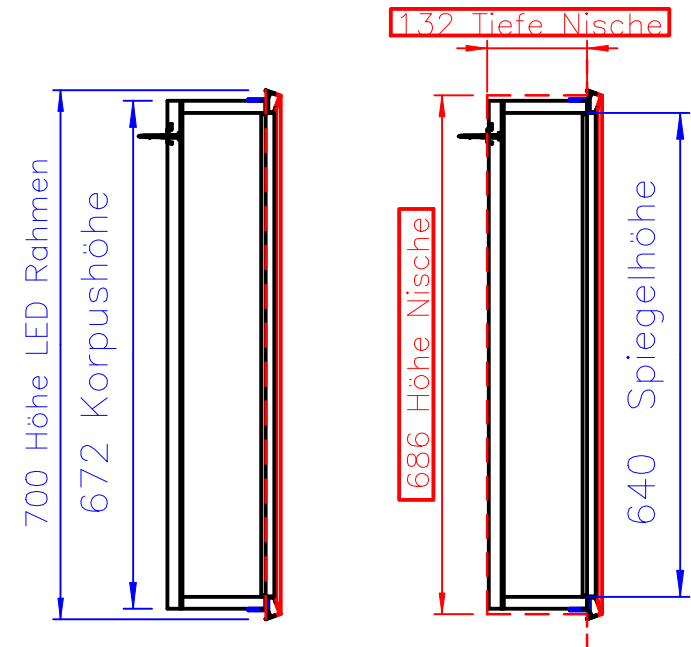

SL14-8367-503