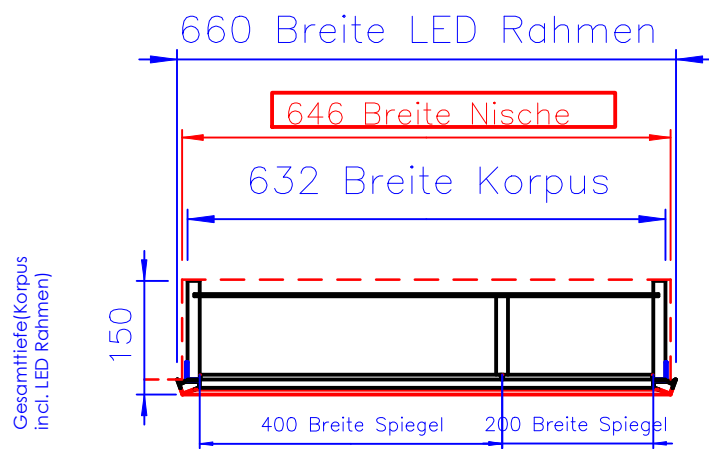

SL14-6367-503