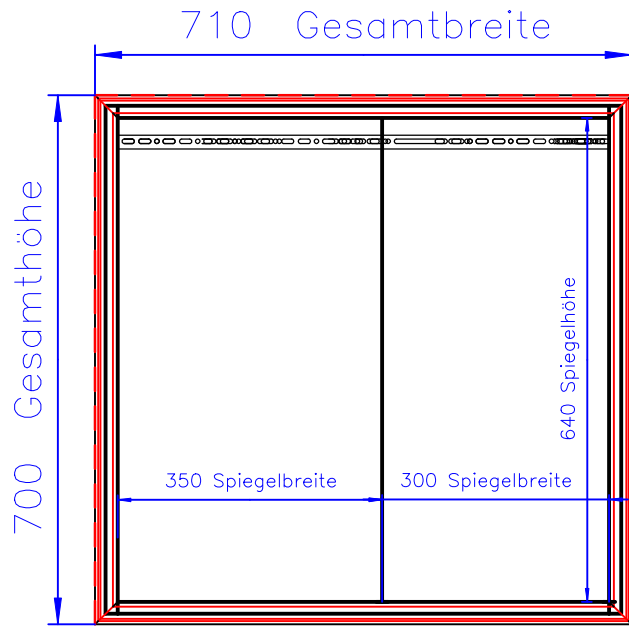

SL14-6867-503