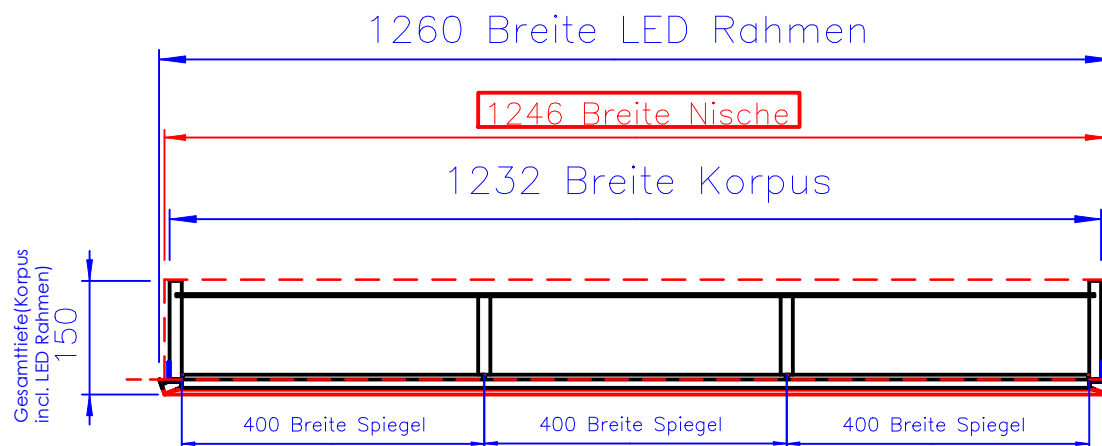

SL14-12367-503