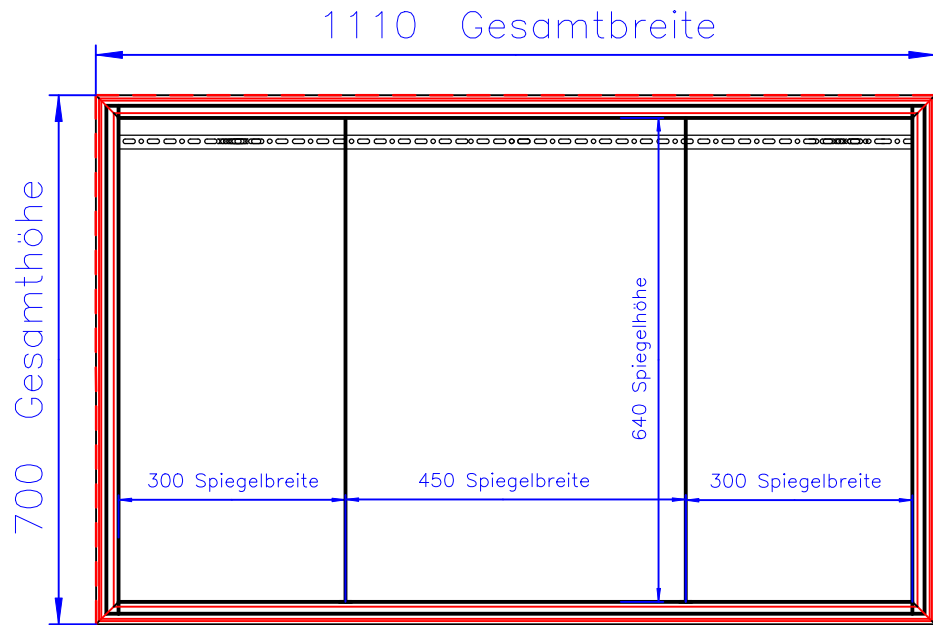

# SL14-9367-503

Gesamttiefe (Korpus  
incl. LED Rahmen)

# SL14-10867-503

Gesamttiefe(Korpus  
incl. LED Rahmen)