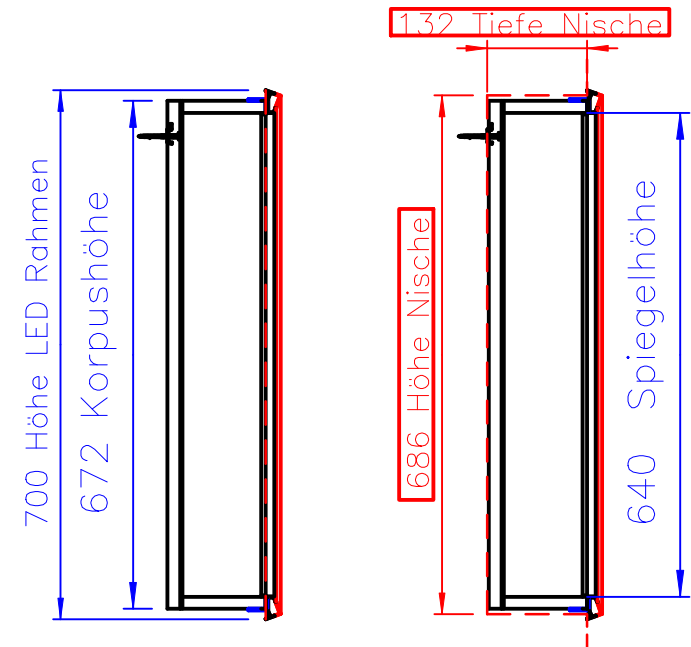

SL14-7867-503