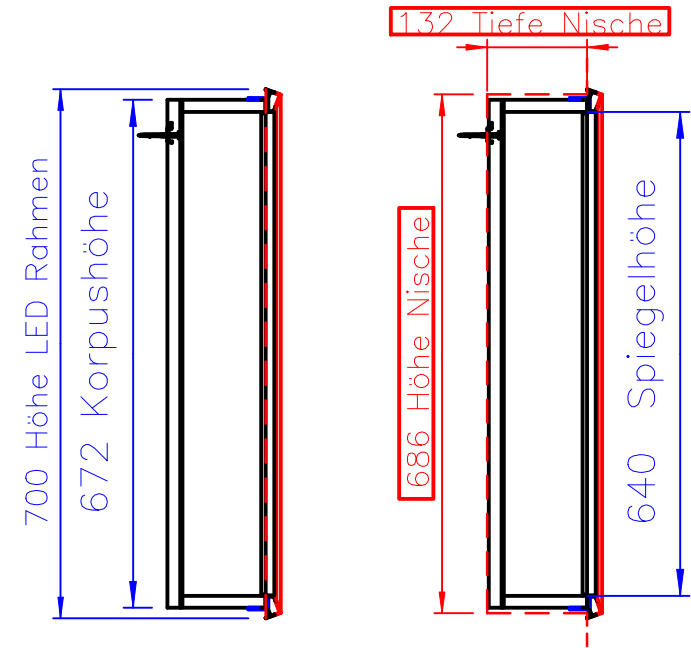

SL14-6867-503