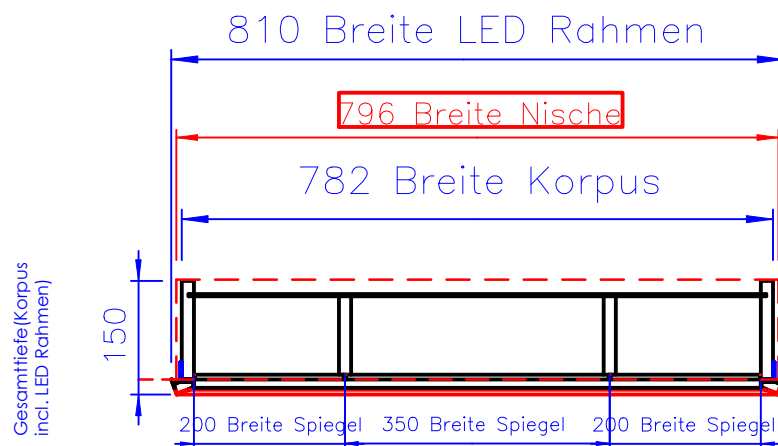

SL14-7867-503