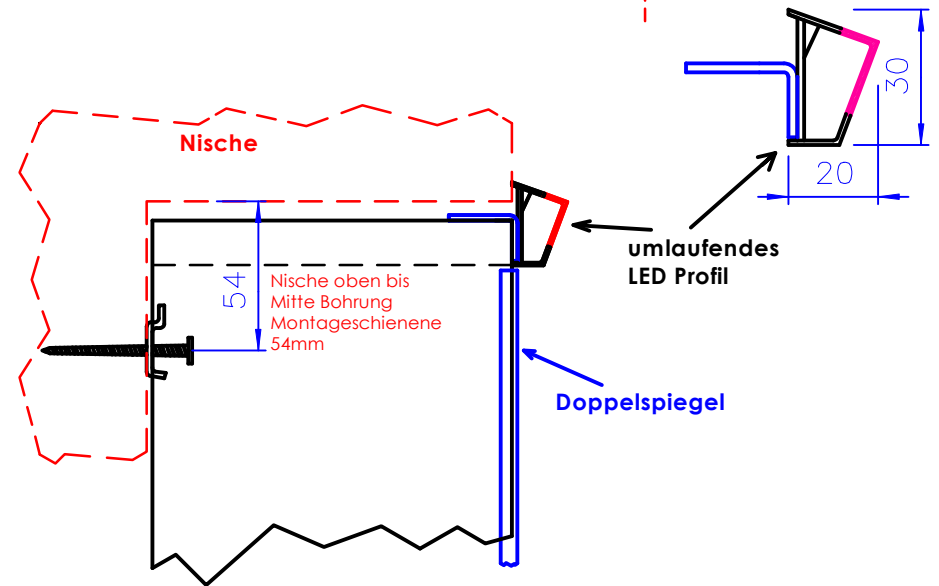

SL14-12867-503