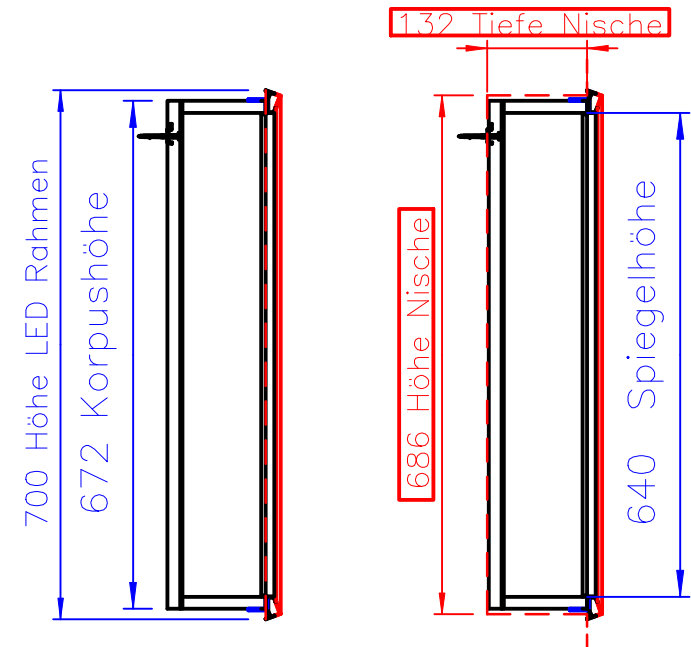

SL14-11867-503