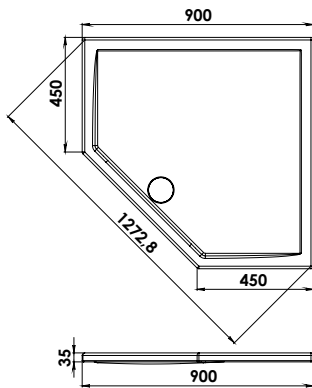

Fünfeck Duschwannen

Artikelnummer Artikelbeschreibung Farbcode

UFDW 0201 Ultraflache Duschwanne Tubinas F90 WS
Fünfeck 900 x 900 x 25 mm

Zubehör

UFDW 0201-WT Wannenträger, Höhe 130 mm

AL 90 Ablaufgarnitur, Durchmesser 90 mm CR

DWF 01 Garnitur Montagefüße
zu Duschwannen

MW01 Garnitur Montagewinkel

MW02 Garnitur Montagewinkel
mit 2 Wannrandklemmleisten und
Wannenrandklemmstücken

UFDW 0202 Ultraflache Duschwanne Tubinas F100 WS
Fünfeck 1000 x 1000 x 25 mm

Zubehör

UFDW 0202-WT Wannenträger, Höhe 170 mm

AL 90 Ablaufgarnitur, Durchmesser 90 mm CR

DWF 01 Garnitur Montagefüße
zu Duschwannen

MW01 Garnitur Montagewinkel

MW02 Garnitur Montagewinkel
mit 2 Wannrandklemmleisten und
Wannenrandklemmstücken