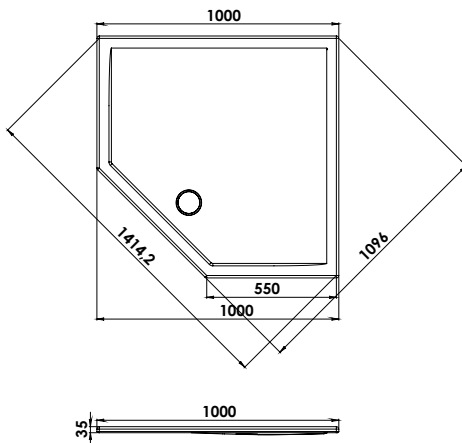

Fünfeck Duschwannen

Artikelnummer Artikelbeschreibung Farbcode

UFDW 0201 Ultraflache Duschwanne Tubinas F90 WS
Fünfeck 900 x 900 x 25 mm

Zubehör

UFDW 0201-WT Wannenträger, Höhe 130 mm

AL 90 Ablaufgarnitur, Durchmesser 90 mm CR

DWF 01 Garnitur Montagefüße
zu Duschwannen

MW01 Garnitur Montagewinkel

MW02 Garnitur Montagewinkel
mit 2 Wannrandklemmleisten und
Wannenrandklemmstücken

UFDW 0202 Ultraflache Duschwanne Tubinas F100 WS
Fünfeck 1000 x 1000 x 25 mm

Zubehör

UFDW 0202-WT Wannenträger, Höhe 170 mm

AL 90 Ablaufgarnitur, Durchmesser 90 mm CR

DWF 01 Garnitur Montagefüße
zu Duschwannen

MW01 Garnitur Montagewinkel

MW02 Garnitur Montagewinkel
mit 2 Wannrandklemmleisten und
Wannenrandklemmstücken