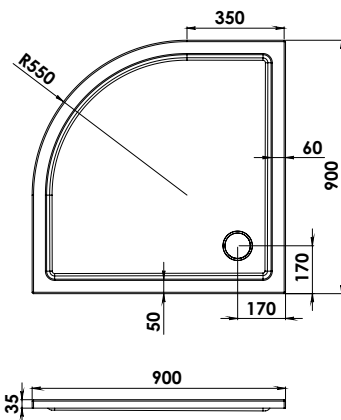

Viertelkreis Duschwannen

Artikelnummer

Artikelbeschreibung

Farbcode

VDW 0101

Duschwanne Ambera VK80
800 x 800 x 30 mm
Radius R550 mm

WS

Zubehör

VDW 0101-WT Wannenträger, 800 mm, Höhe 100/125 mm
Verwendbar ohne Unterbau = 100 mm
mit Unterbau = 125 mm

AL 90

Ablaufgarnitur, Durchmesser 90 mm

CR

DWF 01

Garnitur Montagefüße
zu Duschwannen

MW01

Garnitur Montagewinkel

MW02

Garnitur Montagewinkel
mit 2 Wannенrandklemmleisten und
Wannenrandklemmstücken

VDW 0102

Duschwanne Ambera VK90
900 x 900 x 30 mm
Radius R550 mm

WS

Zubehör

VDW 0102-WT Wannenträger, 900 mm, Höhe 100/125 mm
Verwendbar ohne Unterbau = 100 mm
mit Unterbau = 125 mm

Maßtabelle [mm]

	900 x900	1000 x1000
A	900	1000
B	900	1000
C	25	25

Viertelkreis Duschwannen

Artikelnummer

Artikelbeschreibung

Farbcode

VDW-101

Duschwanne Style VK90
900 x 900 x 20 mm
Radius R550 mm