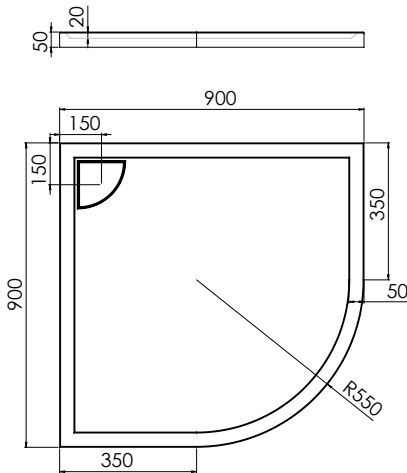

MW01

Garnitur Montagewinkel

MW02

Garnitur Montagewinkel
mit 2 Wannенrandklemmleisten und
Wannenrandklemmstücken

Maßtabelle [mm]

	800	900	1000
	x800	x900	x1000
A	800	900	1000
B	800	900	1000
C	40	40	35
D	700	790	890
E	160	160	170
F	160	160	170
G	50	50	50
H	50	50	50
I	60	60	60
J	890	1035	1180

Zubehör

- UFDW 0102-WT** Wannenträger, Höhe 130 mm
UFDW 0103-WT Wannenträger, Höhe 130 mm

- AL 90** Ablaufgarnitur, Durchmesser 90 mm CR
- DWF 01** Garnitur Montagefüße zu Duschwannen
- MW01** Garnitur Montagewinkel
MW02 Garnitur Montagewinkel mit 2 Wannenträgerklemmleisten und Wannenträgerklemmstücken

Maßtabelle [mm]

	900 x900	1000 x1000
A	900	1000
B	900	1000
C	25	25

Viertelkreis Duschwannen

Artikelnummer

Artikelbeschreibung

Farbcode

VDW-101

Duschwanne Style VK90
900 x 900 x 20 mm
Radius R550 mm

WS

Zubehör

AL 90

Ablaufgarnitur, Durchmesser 90 mm

CR

Durch Magnetarretierung hat die Ablaufplatte sicheren Halt in der Duschwanne.

VDW-102

Duschwanne Style VK100
1000 x 1000 x 20 mm
Radius R550 mm