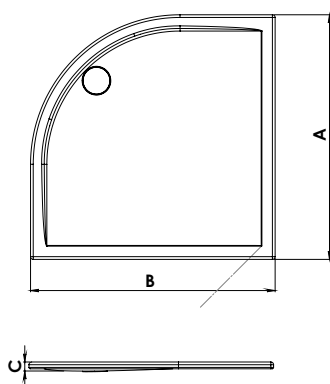

Viertelkreis Duschwannen

Artikelnummer Artikelbeschreibung Farbcode

1. **UFDW 0102** Ultraflache Duschwanne Tubinas VK90
   Viertelkreis
   900 x 900 x 25 mm
   Radius R550 mm   WS
2. **UFDW 0103** Ultraflache Duschwanne Tubinas VK100
   Viertelkreis
   1000 x 1000 x 25 mm
   Radius R550 mm   WS