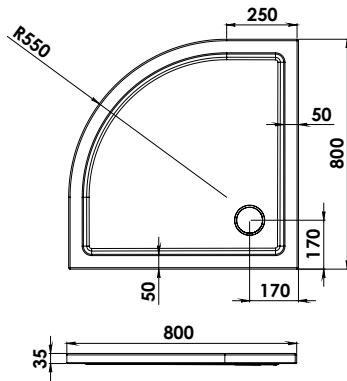

Viertelkreis Duschwannen

Artikelnummer

Artikelbeschreibung

Farbcode

VDW 0101

Duschwanne Ambera VK80
800 x 800 x 30 mm
Radius R550 mm

WS

Zubehör

VDW 0101-WT Wannenträger, 800 mm, Höhe 100/125 mm
Verwendbar ohne Unterbau = 100 mm
mit Unterbau = 125 mm

AL 90

Ablaufgarnitur, Durchmesser 90 mm

CR

DWF 01

Garnitur Montagefüße
zu Duschwannen

MW01

Garnitur Montagewinkel

MW02

Garnitur Montagewinkel
mit 2 Wannенrandklemmleisten und
Wannenrandklemmstücken

VDW 0102

Duschwanne Ambera VK90
900 x 900 x 30 mm
Radius R550 mm

WS

Zubehör

VDW 0102-WT Wannenträger, 900 mm, Höhe 100/125 mm
Verwendbar ohne Unterbau = 100 mm
mit Unterbau = 125 mm

Maßtabelle [mm]

	900 x900	1000 x1000
A	900	1000
B	900	1000
C	25	25

Viertelkreis Duschwannen

Artikelnummer

Artikelbeschreibung

Farbcode

VDW-101

Duschwanne Style VK90
900 x 900 x 20 mm
Radius R550 mm