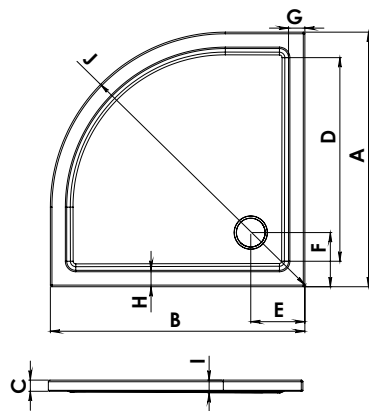

VDW 0101-WT Wannenträger, 800 mm, Höhe 100/125 mm
Verwendbar ohne Unterbau = 100 mm
mit Unterbau = 125 mm

AL 90

Ablaufgarnitur, Durchmesser 90 mm

CR

DWF 01

Garnitur Montagefüße
zu Duschwannen

MW01

Garnitur Montagewinkel

MW02

Garnitur Montagewinkel
mit 2 Wannенrandklemmleisten und
Wannenrandklemmstücken

VDW 0102

Duschwanne Ambera VK90
900 x 900 x 30 mm
Radius R550 mm

WS

Zubehör

VDW 0102-WT Wannenträger, 900 mm, Höhe 100/125 mm
Verwendbar ohne Unterbau = 100 mm
mit Unterbau = 125 mm

AL 90

Ablaufgarnitur, Durchmesser 90 mm

CR

DWF 01

Garnitur Montagefüße
zu Duschwannen

MW01

Garnitur Montagewinkel

MW02

Garnitur Montagewinkel
mit 2 Wannенrandklemmleisten und
Wannenrandklemmstücken

Viertelkreis Duschwannen

Artikelnummer

Artikelbeschreibung

Farbcode

VDW 0301

Duschwanne Zandolit VK80
800 x 800 x 60 mm
Radius R550 mm