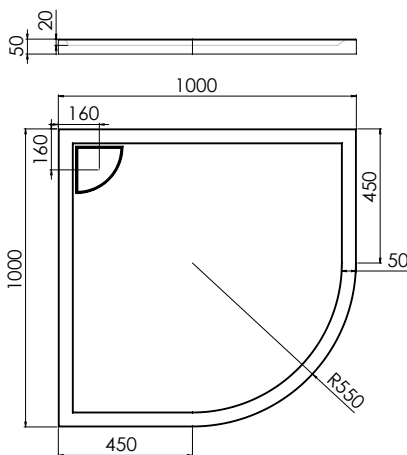

MW01

Garnitur Montagewinkel

MW02

Garnitur Montagewinkel
mit 2 Wannенrandklemmleisten und
Wannenrandklemmstücken

Maßtabelle [mm]

	800	900	1000
	x800	x900	x1000
A	800	900	1000
B	800	900	1000
C	40	40	35
D	700	790	890
E	160	160	170
F	160	160	170
G	50	50	50
H	50	50	50
I	60	60	60
J	890	1035	1180

Zubehör

- UFDW 0102-WT** Wannenträger, Höhe 130 mm
UFDW 0103-WT Wannenträger, Höhe 130 mm

- AL 90** Ablaufgarnitur, Durchmesser 90 mm CR
- DWF 01** Garnitur Montagefüße zu Duschwannen
- MW01** Garnitur Montagewinkel
MW02 Garnitur Montagewinkel mit 2 Wannenträgerklemmleisten und Wannenträgerklemmstücken

Maßtabelle [mm]

	900 x900	1000 x1000
A	900	1000
B	900	1000
C	25	25

Viertelkreis Duschwannen

Artikelnummer

Artikelbeschreibung

Farbcode

VDW-101

Duschwanne Style VK90
900 x 900 x 20 mm
Radius R550 mm

WS

Zubehör

AL 90

Ablaufgarnitur, Durchmesser 90 mm

CR

Durch Magnetarretierung hat die Ablaufplatte sicheren Halt in der Duschwanne.

VDW-102

Duschwanne Style VK100
1000 x 1000 x 20 mm
Radius R550 mm