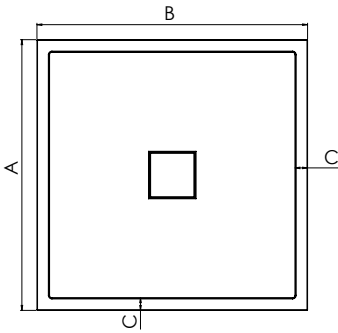

# Rechteck Duschwannen

Artikelnummer Artikelbeschreibung Farbcode

<b>RDWA 0201</b>	Duschwanne Style R80-100 800 x 1000 x 18 mm	WS
<b>RDWA 0202</b>	Duschwanne Style R80-120 800 x 1200 x 18 mm	WS
<b>RDWA 0203</b>	Duschwanne Style Q90 900 x 900 x 15 mm	WS
<b>RDWA 0204</b>	Duschwanne Style R90-120 900 x 1200 x 18 mm	WS
<b>RDWA 0205</b>	Duschwanne Style Q100 1000 x 1000 x 18 mm	WS

## Maßtabelle [mm]

	800 x1000	800 x1200	900 x900	900 x1200	1000 x1000
<b>A</b>	800	800	900	900	1000
<b>B</b>	1000	1200	900	1200	1000
<b>C</b>	40	40	40	40	40
<b>D</b>	18	18	15	18	15
<b>E</b>	50	50	50	50	50

## Maßtabelle [mm]

	800 x1000	800 x1200	900 x900	900 x1000	900 x1200
<b>A</b>	800	800	900	900	900
<b>B</b>	1000	1200	900	1000	1200
<b>C</b>	500	600	450	500	600
<b>D</b>	90	90	90	90	90
<b>E</b>	170	170	170	170	170
<b>F</b>	820	1020	720	820	1020
<b>G</b>	60	60	60	60	60
<b>H</b>	30	30	30	30	30
<b>I</b>	65	65	65	65	65

## Maßtabelle [mm]

	800 x750	800 x800	900 x750	900 x800*	900 x900
<b>A</b>	790	790	895	900	895
<b>B</b>	745	790	745	800	895
<b>C</b>	40	40	40	35	40
<b>E</b>	160	170	160	160	175
<b>F</b>	160	170	160	160	175
<b>G</b>	55	55	55	55	55
<b>H</b>	55	55	55	55	55
<b>I</b>	60	60	60	60	60