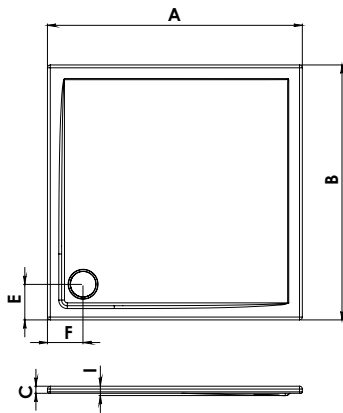

Rechteck Duschwannen

Artikelnummer

Artikelbeschreibung

Farbcode

UFDW 0301 Ultraflache Duschwanne Tubinas Q80 WS
Quadratisch 800 x 800 x 25 mm

UFDW 0302 Ultraflache Duschwanne Tubinas Q90 WS
Quadratisch 900 x 900 x 25 mm

UFDW 0303 Ultraflache Duschwanne Tubinas Q100 WS
Quadratisch 1000 x 1000 x 25 mm