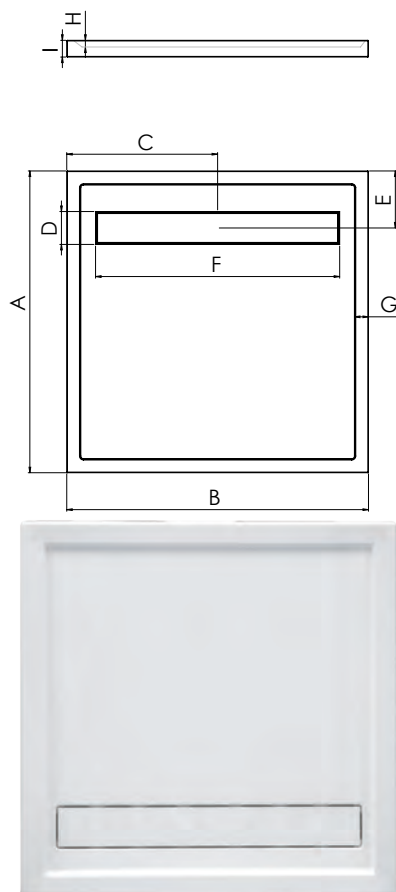

Rechteck Duschwannen

Artikelnummer Artikelbeschreibung Farbcode

RDWA 0301	Duschwanne Style-Board R80-100 800 x 1000 x 30 mm	WS
RDWA 0302	Duschwanne Style-Board R80-120 800 x 1200 x 30 mm	WS
RDWA 0303	Duschwanne Style-Board Q90 900 x 900 x 30 mm	WS
RDWA 0304	Duschwanne Style-Board R90-100 900 x 1000 x 30 mm	WS
RDWA 0305	Duschwanne Style-Board R90-120 900 x 1200 x 30 mm	WS
RDWA 0306	Duschwanne Style-Board Q100 1000 x 1000 x 30 mm	WS

Durch Magnetarretierung hat die Ablaufplatte sicheren Halt in der Duschwanne.

Maßtabelle [mm]

	800 x1000	800 x1200	900 x900	900 x1000	900 x1200
A	800	800	900	900	900
B	1000	1200	900	1000	1200
C	500	600	450	500	600
D	90	90	90	90	90
E	170	170	170	170	170
F	820	1020	720	820	1020
G	60	60	60	60	60
H	30	30	30	30	30
I	65	65	65	65	65

1000
x1000

A	1000
B	1000
C	500
D	90
E	170
F	820
G	60
H	30
I	65

Zubehör

AL 50	Ablaufgarnitur, Durchmesser 50 mm	WS

Besonderheiten der Style-Modelle:

- Duschwannenunterseite mit Polyurethanschaum komplett ausgeschäumt
- Unterbauträger 100 mm immer im Lieferumfang enthalten
- diverse Einbaumöglichkeiten (mit oder ohne Wannenträger)
- bodenebener Einbau möglich
- direkte Verfließung des Unterbauträgers möglich
- Schall - und Wärmedämmung durch Unterbauträger