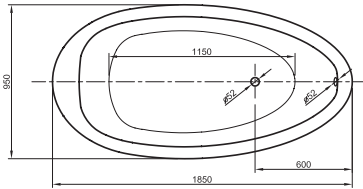

frei-
stehend

Freistehende Badewannen

Artikelnummer

Artikelbeschreibung

Farbcode

SOR

Badewanne Sorina
1850 x 950 mm

WS

Freistehende Badewanne ist aus doppelwandigem Sanitäracryl
Gesamtwandstärke ca. 50 mm

inkl. verchromter Ablaufgarnitur
und Klick-Klack-System

FLE

Badewanne Flemi
1800 x 800 mm

WS

Freistehende Badewanne ist aus doppelwandigem Sanitäracryl
Gesamtwandstärke ca. 50 mm