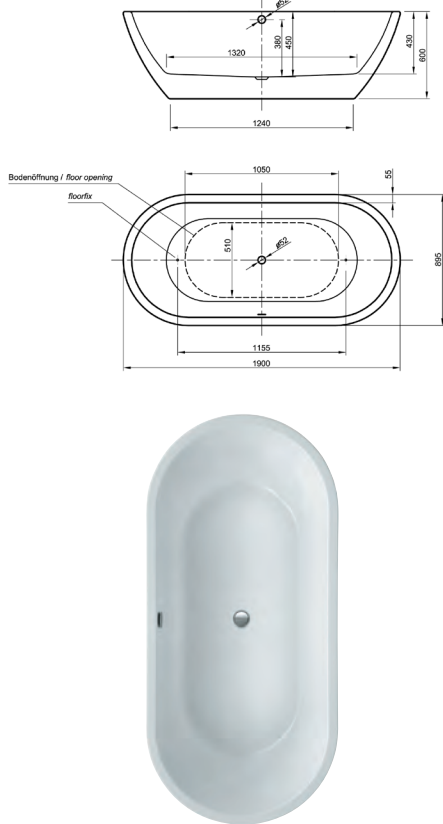

frei-
stehend

Freistehende Badewannen

Artikelnummer

Artikelbeschreibung

Farbcode

SOR

Badewanne Sorina
1850 x 950 mm

WS

Freistehende Badewanne ist aus doppelwandigem Sanitäracryl
Gesamtwandstärke ca. 50 mm

inkl. verchromter Ablaufgarnitur
und Klick-Klack-System

FLE

Badewanne Flemi
1800 x 800 mm

WS

Freistehende Badewanne ist aus doppelwandigem Sanitäracryl
Gesamtwandstärke ca. 50 mm

Freistehende Badewanne ist aus doppelwandigem Sanitäracryl
Gesamtwandstärke ca. 50 mm

inkl. verchromter Ablaufgarnitur
und Klick-Klack-System

PRI

Badewanne Prila
1700 x 800 mm

WS

Freistehende Badewanne ist aus doppelwandigem Sanitäracryl
Gesamtwandstärke ca. 50 mm

Freistehende Badewanne ist aus doppelwandigem Sanitäracryl
Gesamtwandstärke ca. 50 mm

inkl. verchromter Ablaufgarnitur
und Klick-Klack-System

LAR

Badewanne Lari
1900 x 940 mm

WS

Freistehende Badewanne ist aus doppelwandigem Sanitäracryl
Gesamtwandstärke ca. 50mm