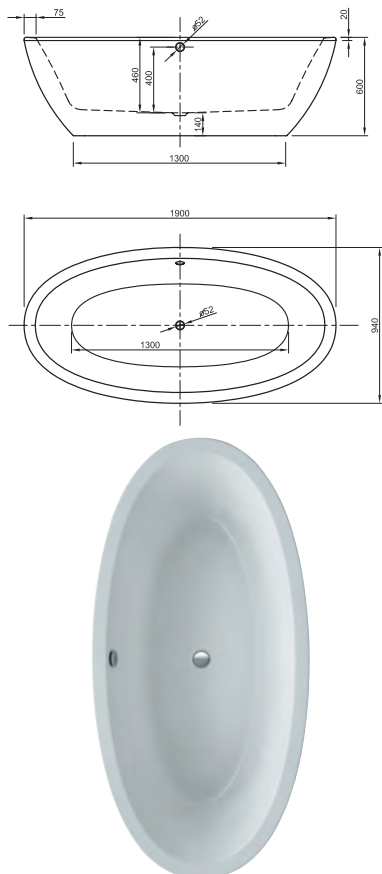

Freistehende Badewannen

Artikelnummer

Artikelbeschreibung

Farbcode

CAR

Badewanne Carlina
1900 x 900 mm

WS

Freistehende Badewanne ist aus doppelwandigem Sanitäracryl
Gesamtwandstärke ca. 50 mm

inkl. verchromter Ablaufgarnitur
und Klick-Klack-System

LAR

Badewanne Lari
1900 x 940 mm

WS

Freistehende Badewanne ist aus doppelwandigem Sanitäracryl
Gesamtwandstärke ca. 50mm

inkl. verchromter Ablaufgarnitur
und Klick-Klack-System