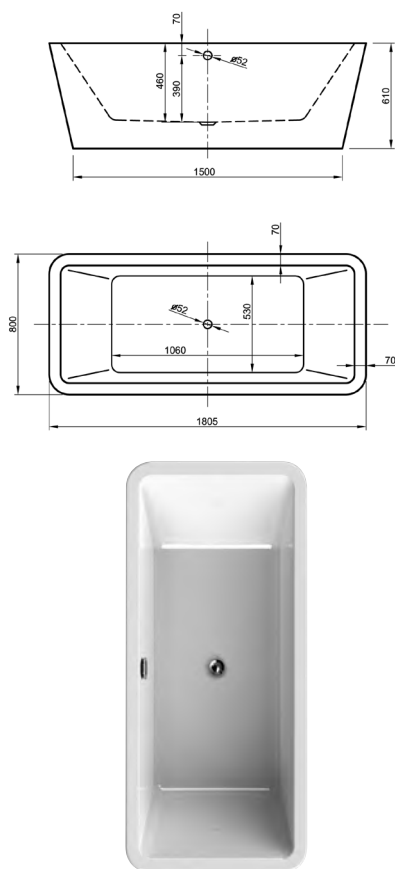

frei-
stehend

Freistehende Badewannen

Artikelnummer

Artikelbeschreibung

Farbcode

SOR

Badewanne Sorina
1850 x 950 mm

WS

Freistehende Badewanne ist aus doppelwandigem Sanitäracryl
Gesamtwandstärke ca. 50 mm

inkl. verchromter Ablaufgarnitur
und Klick-Klack-System

FLE

Badewanne Flemi
1800 x 800 mm

WS

Freistehende Badewanne ist aus doppelwandigem Sanitäracryl
Gesamtwandstärke ca. 50 mm

inkl. verchromter Ablaufgarnitur
und Klick-Klack-System

Freistehende Badewannen

Artikelnummer

Artikelbeschreibung

Farbcode

KER

Badewanne Kerley
1800 x 800 mm

WS

Freistehende Badewanne ist aus doppelwandigem Sanitäracryl
Gesamtwandstärke ca. 50 mm

inkl. verchromter Ablaufgarnitur
und Klick-Klack-System

PRI

Badewanne Prila
1700 x 800 mm

WS

Freistehende Badewanne ist aus doppelwandigem Sanitäracryl
Gesamtwandstärke ca. 50 mm