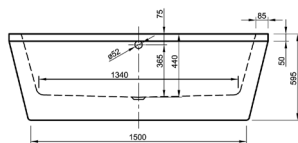

Freistehende Badewannen

Artikelnummer

Artikelbeschreibung

Farbcode

SOR

Badewanne Sorina
1850 x 950 mm

WS

Freistehende Badewanne ist aus doppelwandigem Sanitäracryl
Gesamtwandstärke ca. 50 mm

inkl. verchromter Ablaufgarnitur
und Klick-Klack-System

FLE

Badewanne Flemi
1800 x 800 mm

WS

Freistehende Badewanne ist aus doppelwandigem Sanitäracryl
Gesamtwandstärke ca. 50 mm

inkl. verchromter Ablaufgarnitur
und Klick-Klack-System