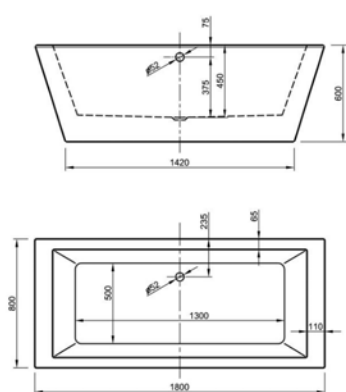

Freistehende Badewanne ist aus doppelwandigem Sanitäracryl
Gesamtwandstärke ca. 50 mm

inkl. verchromter Ablaufgarnitur
und Klick-Klack-System

PRI

Badewanne Prila
1700 x 800 mm

WS

Freistehende Badewanne ist aus doppelwandigem Sanitäracryl
Gesamtwandstärke ca. 50 mm

Freistehende Badewanne ist aus doppelwandigem Sanitäracryl
Gesamtwandstärke ca. 50 mm

inkl. verchromter Ablaufgarnitur
und Klick-Klack-System

LAR

Badewanne Lari
1900 x 940 mm

WS

Freistehende Badewanne ist aus doppelwandigem Sanitäracryl
Gesamtwandstärke ca. 50mm

inkl. verchromter Ablaufgarnitur
und Klick-Klack-System

Freistehende Badewannen

Artikelnummer

Artikelbeschreibung

Farbcode

SQU

Badewanne Square
1800 x 800 mm

WS