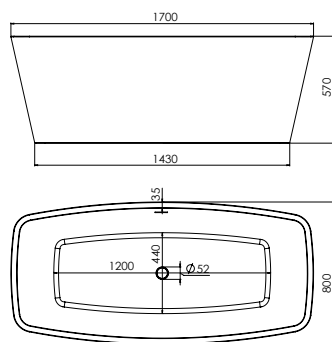

frei-
stehend

Freistehende Badewannen

Artikelnummer

Artikelbeschreibung

Farbcode

SOR

Badewanne Sorina
1850 x 950 mm

WS

Freistehende Badewanne ist aus doppelwandigem Sanitäracryl
Gesamtwandstärke ca. 50 mm

inkl. verchromter Ablaufgarnitur
und Klick-Klack-System

FLE

Badewanne Flemi
1800 x 800 mm

WS

Freistehende Badewanne ist aus doppelwandigem Sanitäracryl
Gesamtwandstärke ca. 50 mm

inkl. verchromter Ablaufgarnitur
und Klick-Klack-System

Freistehende Badewannen

Artikelnummer

Artikelbeschreibung

Farbcode

KER

Badewanne Kerley
1800 x 800 mm

WS

Freistehende Badewanne ist aus doppelwandigem Sanitäracryl
Gesamtwandstärke ca. 50 mm

inkl. verchromter Ablaufgarnitur
und Klick-Klack-System

PRI

Badewanne Prila
1700 x 800 mm

WS

Freistehende Badewanne ist aus doppelwandigem Sanitäracryl
Gesamtwandstärke ca. 50 mm