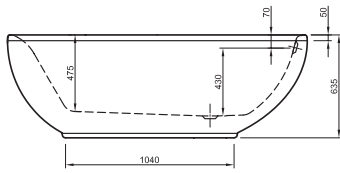

frei-
stehend

Freistehende Badewannen

Artikelnummer

Artikelbeschreibung

Farbcode

SOR

Badewanne Sorina
1850 x 950 mm

WS

Freistehende Badewanne ist aus doppelwandigem Sanitäracryl
Gesamtwandstärke ca. 50 mm

inkl. verchromter Ablaufgarnitur
und Klick-Klack-System

FLE

Badewanne Flemi
1800 x 800 mm

WS

Freistehende Badewanne ist aus doppelwandigem Sanitäracryl
Gesamtwandstärke ca. 50 mm

Freistehende Badewanne ist aus doppelwandigem Sanitäracryl
Gesamtwandstärke ca. 50 mm

inkl. verchromter Ablaufgarnitur
und Klick-Klack-System

PRI

Badewanne Prila
1700 x 800 mm

WS

Freistehende Badewanne ist aus doppelwandigem Sanitäracryl
Gesamtwandstärke ca. 50 mm