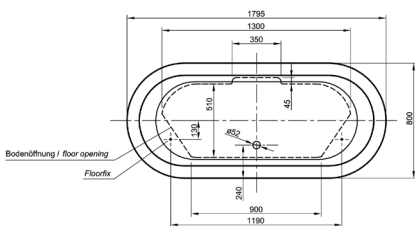

frei-
stehend

Freistehende Badewannen

Artikelnummer

Artikelbeschreibung

Farbcode

SOR

Badewanne Sorina
1850 x 950 mm

WS

Freistehende Badewanne ist aus doppelwandigem Sanitäracryl
Gesamtwandstärke ca. 50 mm

inkl. verchromter Ablaufgarnitur
und Klick-Klack-System

FLE

Badewanne Flemi
1800 x 800 mm

WS

Freistehende Badewanne ist aus doppelwandigem Sanitäracryl
Gesamtwandstärke ca. 50 mm

inkl. verchromter Ablaufgarnitur
und Klick-Klack-System

Freistehende Badewannen

Artikelnummer

Artikelbeschreibung

Farbcode

KER

Badewanne Kerley
1800 x 800 mm

WS

Freistehende Badewanne ist aus doppelwandigem Sanitäracryl
Gesamtwandstärke ca. 50 mm

inkl. verchromter Ablaufgarnitur
und Klick-Klack-System

PRI

Badewanne Prila
1700 x 800 mm

WS

Freistehende Badewanne ist aus doppelwandigem Sanitäracryl
Gesamtwandstärke ca. 50 mm