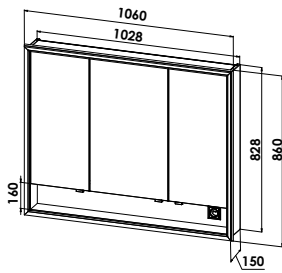

Einbauspiegelschrank Höhe 700 mm

PG1

PG2

Einbauspiegelschrank Höhe 700 mm (Spiegelhöhe: 640 mm)

mit umlaufendem LED-Lichtrahmen
Harmonie-Farblichtverstellung inkl. Dimmfunktion
(je nach Wunsch in der Farbe verstellbar von 2700 bis 6500 Kelvin)

Neu: Außen anschlagende Doppelspiegel für 3D-Effekt

Maße inkl. Rahmen			Nischenmaße			Maße Türen		LED-Leistung	Bestell-Nr.
Breite	Höhe	Tiefe	Breite	Höhe	Tiefe			Watt	
660	700	150	646	686	132	400/200-200/400	21,6	SL14-6367-503	
710	700	150	696	686	132	350/300-300/350	22,3	SL14-6867-503	
760	700	150	746	686	132	400/300-300/400	23,1	SL14-7367-503	
810	700	150	796	686	132	200/350/200	24,0	SL14-7867-503	
860	700	150	846	686	132	200/400/200	24,8	SL14-8367-503	
910	700	150	896	686	132	200/450/200	25,7	SL14-8867-503	
960	700	150	946	686	132	300/300/300	26,4	SL14-9367-503	
1010	700	150	996	686	132	300/350/300	27,4	SL14-9867-503	
1060	700	150	1046	686	132	300/400/300	28,2	SL14-10367-503	
1110	700	150	1096	686	132	300/450/300	29,1	SL14-10867-503	
1160	700	150	1146	686	132	350/400/350	29,9	SL14-11367-503	
1210	700	150	1196	686	132	350/450/350	30,7	SL14-11867-503	
1260	700	150	1246	686	132	400/400/400	31,5	SL14-12367-503	
1310	700	150	1296	686	132	400/450/400	32,4	SL14-12867-503	
1360	700	150	1346	686	132	400/500/400	33,2	SL14-13367-503	

Einbauspiegelschrank Höhe 860 mm (Spiegelhöhe: 800 mm)

mit umlaufendem LED-Lichtrahmen
Harmonie-Farblichtverstellung inkl. Dimmfunktion
(je nach Wunsch in der Farbe verstellbar von 2700 bis 6500 Kelvin)

Einbauspiegelschrank Höhe 860 mm

PG1

PG2

**Einbauspiegelschrank Höhe 860 mm mit offenem Ablagefach
(Spiegelhöhe: 640 mm)**

mit umlaufendem LED-Lichtrahmen
Harmonie-Farblichtverstellung inkl. Dimmfunktion,
Steckdose im offenen Fach, inkl. Einbaustrahler zur Ausleuchtung der Ablage (nur
separat per Sensor schaltbar)
(je nach Wunsch in der Farbe verstellbar von 2700 bis 6500 Kelvin)