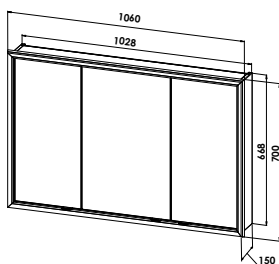

Einbauspiegelschrank Höhe 700 mm

PG1

PG2

Einbauspiegelschrank Höhe 700 mm (Spiegelhöhe: 640 mm)

mit umlaufendem LED-Lichtrahmen
Harmonie-Farblichtverstellung inkl. Dimmfunktion
(je nach Wunsch in der Farbe verstellbar von 2700 bis 6500 Kelvin)

Neu: Außen anschlagende Doppelspiegel für 3D-Effekt

Maße inkl. Rahmen			Nischenmaße			Maße Türen		LED-Leistung	Bestell-Nr.
Breite	Höhe	Tiefe	Breite	Höhe	Tiefe			Watt	
660	700	150	646	686	132	400/200-200/400	21,6	SL14-6367-503	
710	700	150	696	686	132	350/300-300/350	22,3	SL14-6867-503	
760	700	150	746	686	132	400/300-300/400	23,1	SL14-7367-503	
810	700	150	796	686	132	200/350/200	24,0	SL14-7867-503	
860	700	150	846	686	132	200/400/200	24,8	SL14-8367-503	
910	700	150	896	686	132	200/450/200	25,7	SL14-8867-503	
960	700	150	946	686	132	300/300/300	26,4	SL14-9367-503	
1010	700	150	996	686	132	300/350/300	27,4	SL14-9867-503	
1060	700	150	1046	686	132	300/400/300	28,2	SL14-10367-503	
1110	700	150	1096	686	132	300/450/300	29,1	SL14-10867-503	
1160	700	150	1146	686	132	350/400/350	29,9	SL14-11367-503	
1210	700	150	1196	686	132	350/450/350	30,7	SL14-11867-503	
1260	700	150	1246	686	132	400/400/400	31,5	SL14-12367-503	
1310	700	150	1296	686	132	400/450/400	32,4	SL14-12867-503	
1360	700	150	1346	686	132	400/500/400	33,2	SL14-13367-503