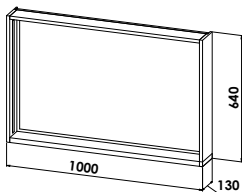

Flächenspiegel aus den Serien

Modell Rahmenflächenspiegel

Flächenspiegel mit Rahmen und LED-Beleuchtung
Praktische Ablagefläche durch die beleuchtete Rahmenkonstruktion. Die LED-Beleuchtung befindet sich, integriert im Rahmen, rechts und links des Flächenspiegels, inkl. Sensorschalter

Die beiden seitlichen Überstände sowie der Oberboden werden aus 16 mm Korpusmaterial gefertigt. Die untere Ablage wird aus einer 24 mm HPL-Platte gefertigt, um Einwirkungen durch Feuchtigkeit und Abrieb vorzubeugen.

Höhe mm	Breite mm	Tiefe mm	Bestelltext
640	500	130	FSR13-5064
640	600	130	FSR13-6064
640	700	130	FSR13-7064
640	800	130	FSR13-8064
640	900	130	FSR13-9064
640	1000	130	FSR13-10064
640	1100	130	FSR13-11064
640	1200	130	FSR13-12064
640	1300	130	FSR13-13064

Mehrpriis Beleuchtung oben im Flächenspiegelrahmen für Flächenspiegelbreite bis

	500		EBE-2000
	600		EBE-2001
	700		EBE-2002
	800		EBE-2003
	900		EBE-2004
	1000		EBE-2005
	1100		EBE-2006
	1200		EBE-2007
	1300		EBE-2008