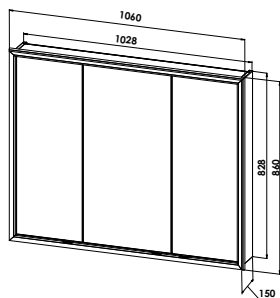

Einbauspiegelschrank Höhe 700 mm

PG1

PG2

Einbauspiegelschrank Höhe 700 mm (Spiegelhöhe: 640 mm)

mit umlaufendem LED-Lichtrahmen
Harmonie-Farblichtverstellung inkl. Dimmfunktion
(je nach Wunsch in der Farbe verstellbar von 2700 bis 6500 Kelvin)

Neu: Außen anschlagende Doppelspiegel für 3D-Effekt

Maße inkl. Rahmen			Nischenmaße			Maße Türen		LED-Leistung	Bestell-Nr.
Breite	Höhe	Tiefe	Breite	Höhe	Tiefe			Watt	
660	700	150	646	686	132	400/200-200/400	21,6	SL14-6367-503	
710	700	150	696	686	132	350/300-300/350	22,3	SL14-6867-503	
760	700	150	746	686	132	400/300-300/400	23,1	SL14-7367-503	
810	700	150	796	686	132	200/350/200	24,0	SL14-7867-503	
860	700	150	846	686	132	200/400/200	24,8	SL14-8367-503	
910	700	150	896	686	132	200/450/200	25,7	SL14-8867-503	
960	700	150	946	686	132	300/300/300	26,4	SL14-9367-503	
1010	700	150	996	686	132	300/350/300	27,4	SL14-9867-503	
1060	700	150	1046	686	132	300/400/300	28,2	SL14-10367-503	
1110	700	150	1096	686	132	300/450/300	29,1	SL14-10867-503	
1160	700	150	1146	686	132	350/400/350	29,9	SL14-11367-503	
1210	700	150	1196	686	132	350/450/350	30,7	SL14-11867-503	
1260	700	150	1246	686	132	400/400/400	31,5	SL14-12367-503	
1310	700	150	1296	686	132	400/450/400	32,4	SL14-12867-503	
1360	700	150	1346	686	132	400/500/400	33,2	SL14-13367-503	

Einbauspiegelschrank Höhe 860 mm (Spiegelhöhe: 800 mm)

mit umlaufendem LED-Lichtrahmen
Harmonie-Farblichtverstellung inkl. Dimmfunktion
(je nach Wunsch in der Farbe verstellbar von 2700 bis 6500 Kelvin)