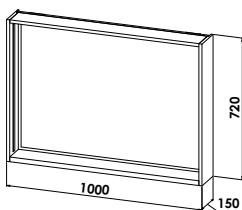

Modell CREA.flex

Flächenspiegel mit Rahmen und LED-Beleuchtung
Praktische Ablagefläche durch die beleuchtete Rahmenkonstruktion. Die LED-Beleuchtung befindet sich, integriert im Rahmen, rechts und links des Flächenspiegels, inkl. Sensorschalter

Die beiden seitlichen Überstände sowie der Oberboden werden aus 16 mm Korpusmaterial gefertigt. Die untere Ablage wird aus einer 24 mm HPL-Platte gefertigt, um Einwirkungen durch Feuchtigkeit und Abrieb vorzubeugen.

720	700	150	FSR15-7072
720	750	150	FSR15-7572
720	800	150	FSR15-8072
720	850	150	FSR15-8572
720	900	150	FSR15-9072
720	950	150	FSR15-9572
720	1000	150	FSR15-10072
720	1050	150	FSR15-10572
720	1100	150	FSR15-11072
720	1150	150	FSR15-11572
720	1200	150	FSR15-12072
720	1250	150	FSR15-12572
720	1300	150	FSR15-13072

Mehrpriis Beleuchtung oben im Flächenspiegelrahmen für Flächenspiegelbreite bis

	bis		
	750		EBE-2002
	850		EBE-2003
	950		EBE-2004
	1050		EBE-2005
	1150		EBE-2006
	1250		EBE-2007
	1300		EBE-2008