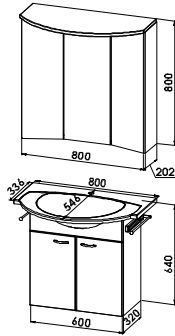

Unterteil

Mineralgusswaschtisch CREAICON, Weiß
Waschtischunterschrank, B/H/T: 600/640/320 mm, 1 Blende, 2 Türen
2 Unterschränke mit Schubkasten und Tür, B/H/T: je 300/640/320 mm
2 Handtuchhalter, Korpusmontage

Alternativ Badmöbelgruppe mit Waschtisch Kassel

(Ausführung und Maße wie oben)

ECO-1510

Spiegelschrank zusätzlich mit Vertikalbeleuchtung
Mehrpreis

EBV-0650

Planungsbeispiel SMG-0810

Planungsmaß 800 mm

3D Spiegelschrank mit integriertem
Beleuchtungsboden

Spiegelschrank zusätzlich mit Vertikalbeleuchtung

Mehrpreis

EBV-0650

Speed 80 cm - Waschtisch CREAON

Planungsbeispiel SMG-1210

Planungsmaß 1200 mm

3D Spiegelschrank mit integriertem
Beleuchtungsboden

Abbildung zeigt RECHTS-Version