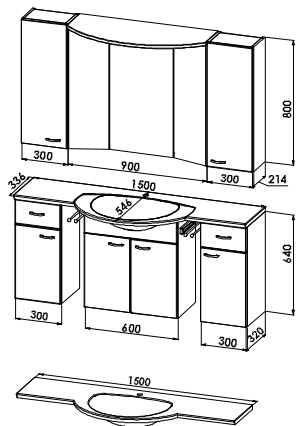

Alternativ Badmöbelgruppe mit Waschtisch Kassel

(Ausführung und Maße wie oben)

ECO-1410

Spiegelschrank zusätzlich mit Vertikalbeleuchtung
Mehrpreis

EBV-0650

Planungsbeispiel SMG-1510

Planungsmaß 1500 mm

Speed 150 cm - WT CREAICON / Kassel

3D Spiegelschrank mit integriertem Beleuchtungsboden

Waschtisch Kassel

Badmöbelgruppe SMG-1510

SMG-1510

Oberteil

3D Spiegelschrank, B/H/T: 900/800/202 mm
Beleuchtungsboden mit 3 LED-Einbaustrahlern, je 2,6 Watt
Sensorschalter-/Steckdosenelement
2 Oberschränke in Frontdekor, B/H/T: je 300/800/214 mm