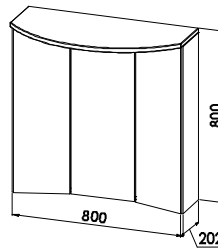

Beleuchtung / Spiegelschrank

Klassische Beleuchtungsböden mit LED Einbauleuchten runden die Planungsgruppen ab.

Griffe

Unsere Empfehlungen für speed. Selbstverständlich können Sie aus unserem gesamten Griffsortiment wählen.