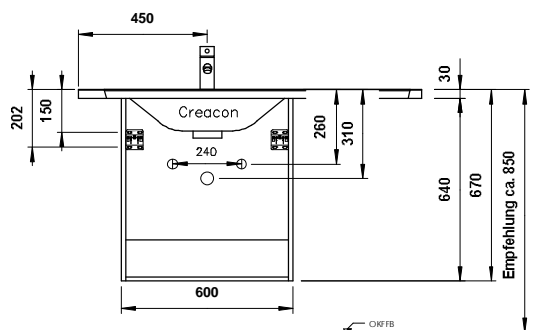

Die klassischen Mineralgusswaschtische CREAICON und Kassel finden Sie in den verschiedenen Größen:

CREAICON am Beispiel des 1208 mm Waschtisches

Kassel am Beispiel des 1208 mm Waschtisches

Auf Anfrage auch ohne Hahnlochbohrung möglich.

Bei allen anderen Planungsbreiten bleibt die Beckengröße gleich - ausschließlich die Ablageflächen links und rechts verändern sich.

Montagemaße

Am Beispiel der 1205 mm Waschtisanlage

Maßvarianten

Sie finden in speed für jede Maßsituation und bauliche Vorgabe die passende Möbelanlage.