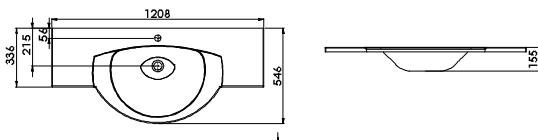

Die klassischen Mineralgusswaschtische CREAICON und Kassel finden Sie in den verschiedenen Größen:

CREAICON am Beispiel des 1208 mm Waschtisches

Kassel am Beispiel des 1208 mm Waschtisches

Auf Anfrage auch ohne Hahnlochbohrung möglich.

Bei allen anderen Planungsbreiten bleibt die Beckengröße gleich - ausschließlich die Ablageflächen links und rechts verändern sich.

Montagemaße

Am Beispiel der 1205 mm Waschtisanlage

Maßvarianten

Sie finden in speed für jede Maßsituation und bauliche Vorgabe die passende Möbelanlage.