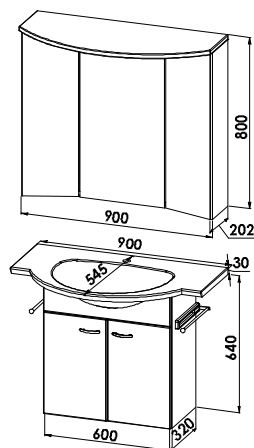

BASICLINE102

BASICLINE 102 Oberteil

Beleuchtungsboden mit 3 LED-Einbaustrahlern je 2,6 Watt, Breite: 1000 mm
2D Spiegelschrank mit Beleuchtungsboden auf Distanzrahmen,
B/H/T: 903/870/138 mm, Sensorschalter-/Steckdosenelement
Spiegeltüren mit umlaufendem Überstand zum Korpus

S14K-9180-B84

BASICLINE 10 Unterteil

Mineralgusswaschtisch CREAICON, Weiß
Waschtischunterschrank, B/H/T 900/640/320 mm, mit 2 Schubladen und
2 Auszügen links und rechts, 1 Tür, Anschlag R, 2 Handtuchhalter, 1- armig

BASICLINE10-U

Planungsbeispiel H 90 TBS

Planungsmaß 900 mm

Speed 90 cm - Waschtisch KASSEL

Badmöbelgruppe H-90TBS

H-90TBS

Oberteil

integrierter Beleuchtungsboden mit 3 LED-Einbaustrahlern, je 2,6 Watt
Breite: 900 mm, ohne Distanzrahmen montiert
3D Spiegelschrank, B/H/T: 900/800/202 mm,
Sensorschalter-/Steckdosenelement