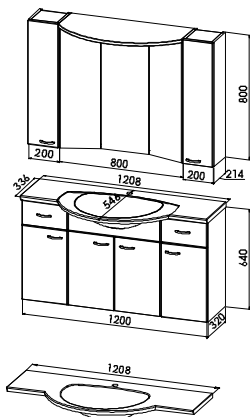

Planungsbeispiel SMG-1211

Planungsmaß 1200 mm

Speed 120 cm - WT CREAICON / Kassel

3D Spiegelschrank mit integriertem Beleuchtungsboden

Waschtisch Kassel

Badmöbelgruppe SMG-1211

SMG-1211

Oberteil