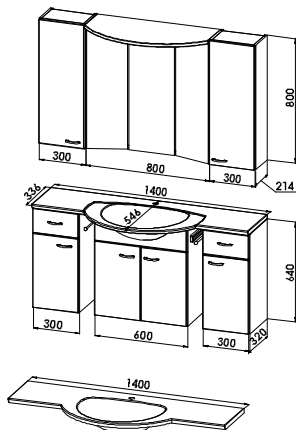

Alternativ Badmöbelgruppe mit Waschtisch Kassel

(Ausführung und Maße wie oben)

ECO-1211

Spiegelschrank zusätzlich mit Vertikalbeleuchtung
Mehrpreis

EBV-0650

Planungsbeispiel SMG-1410

Planungsmaß 1400 mm

Speed 140 cm - WT CREAICON / Kassel

3D Spiegelschrank mit integriertem Beleuchtungsboden

Waschtisch Kassel

Badmöbelgruppe SMG-1410

SMG-1410

Oberteil

3D Spiegelschrank, B/H/T: 800/800/202 mm
Beleuchtungsboden mit 3 LED-Einbaustrahlern, je 2,6 Watt
Sensorschalter-/Steckdosenelement
2 Oberschränke in Frontdekor, B/H/T: je 300/800/214 mm