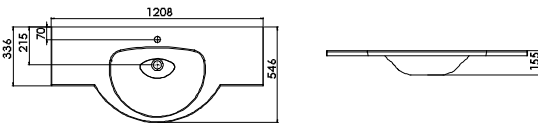

Die klassischen Mineralgusswaschtische CREAICON und Kassel finden Sie in den verschiedenen Größen:

CREAICON am Beispiel des 1208 mm Waschtisches

Kassel am Beispiel des 1208 mm Waschtisches

Auf Anfrage auch ohne Hahnlochbohrung möglich.

Bei allen anderen Planungsbreiten bleibt die Beckengröße gleich - ausschließlich die Ablageflächen links und rechts verändern sich.

Montagemaße

Am Beispiel der 1205 mm Waschtisanlage

Maßvarianten

Sie finden in speed für jede Maßsituation und bauliche Vorgabe die passende Möbelanlage.