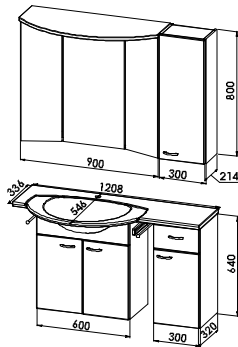

Spiegelschrank zusätzlich mit Vertikalbeleuchtung

Mehrpreis

EBV-0650

Speed 80 cm - Waschtisch CREAON

Planungsbeispiel SMG-1210

Planungsmaß 1200 mm

3D Spiegelschrank mit integriertem
Beleuchtungsboden

Abbildung zeigt RECHTS-Version