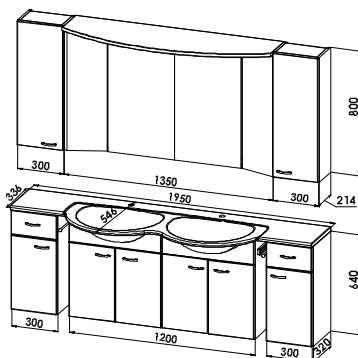

Unterteil

Mineralgusswaschtisch CREAON, Weiß
Waschtischunterschrank, B/H/T: 600/640/320 mm, 1 Blende, 2 Türen
Unterschrank mit Schubkasten und Tür, B/H/T: 300/640/320 mm
2 Handtuchhalter, Korpusmontage

Spiegelschrank zusätzlich mit Vertikalbeleuchtung

Mehrpreis

EBV-0650

Speed 120 cm - Waschtisch CREAON

Planungsbeispiel SMG-1910

Planungsmaß 1950 mm

3D Spiegelschrank mit integriertem
Beleuchtungsboden

Badmöbelgruppe SMG-1910

SMG-1910

Oberteil

3D Spiegelschrank, B/H/T: 1350/800/202 mm
Beleuchtungsboden mit 4 LED-Einbaustrahlern, je 2,6 Watt
Sensorschalter-/Steckdosenelement
2 Oberschränke in Frontdekor, B/H/T: je 300/800/214 mm