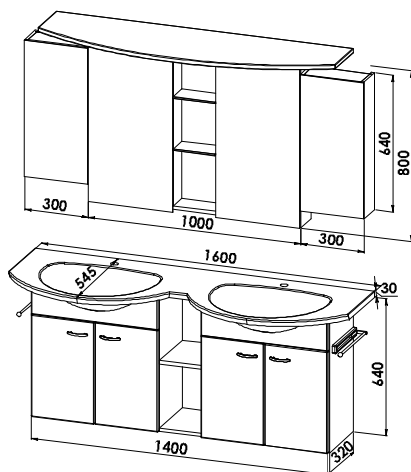

Planungsbeispiel FUN.ecoline

Planungsmaß 1600 mm / Doppelwaschtischanlage

Speed 160 cm - Waschtisch KASSEL

Badmöbelgruppe H-160D

H-160D

Oberteil

Beleuchtungsboden mit 3 LED-Einbaustrahlern, je 2,6 Watt, Breite 1400 mm
2 Spiegelschränke B/H/T: je 400/800/138 mm
1 Rückwandregal mit Spiegelnrückwand B/Höhe 200/800 mm
Sensorschalter-/Steckdosenelement
2 Spiegelschränke B/H/T: je 300/640/138 mm

Unterteil

Mineralguss-Doppelwaschtisch KASSEL, Weiß
inkl. CLOU-Ab- und Überlaufsystem,
mit 2 Waschtischunterschränke, B/H/T: je 600/640/320 mm, 1 Blende, 2 Türen
1 Nischenregal mit 2 Ablageböden
2 Handtuchhalter, Korpusmontage