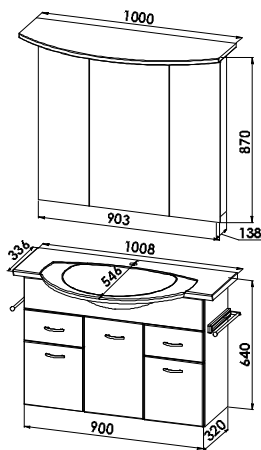

Spiegelschrank zusätzlich mit Vertikalbeleuchtung

Mehrpreis

EBV-0650

Speed 195 cm - Doppelwaschtisch CREAON

Planungsbeispiel BASICLINE 102

Planungsmaß 1008 mm

Speed 100 cm - Waschtisch CREAICON

Badmöbelgruppe BASICLINE102

BASICLINE102

BASICLINE 102 Oberteil

Beleuchtungsboden mit 3 LED-Einbaustrahlern je 2,6 Watt, Breite: 1000 mm
2D Spiegelschrank mit Beleuchtungsboden auf Distanzrahmen,
B/H/T: 903/870/138 mm, Sensorschalter-/Steckdosenelement
Spiegeltüren mit umlaufendem Überstand zum Korpus