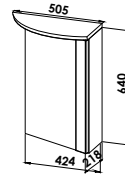

Spiegelschrank B/H/T: 424/640/218 mm

1 Spiegeltür, Frontprofil auf der Anschlagseite 3 Glasböden, geschweifeter Beleuchtungsboden mit 1 LED-Einbaustrahler 2,6 W. Schalter, von unten schaltbar, keine Steckdose

S22-4264-B93 L/R

Mineralgusswaschtisch mit Waschtischunterschrank

Waschtisch mit Permanentablaufsystem, Abdeckkappe Chrom WT-Unterschrank: 1 Tür, 2 Frontblenden