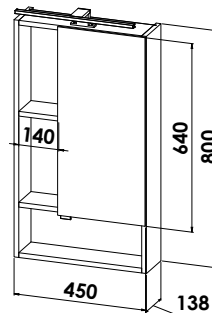

CREA.plan Gäste-S

Spiegelschrank mit Ablagen
Spiegelschrank mit LED-Aufbauleuchte A 40: 230
V/ 3,3 W,
offene Ablagemöglichkeiten,
1 Glaseinlegeboden,
Kippschalter-Steckdoselement
B/H/T: 450/800/138 mm

S14-4580-R90 R/L

CREA.plan Waschtischunterschänke für Planungen mit Platte und Standarmatur

WTU mit Türen

GB-01-S-U