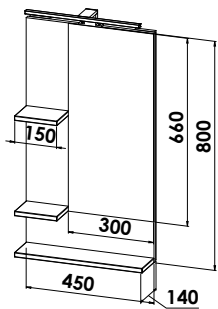

Spiegellösungen aus dem CREA.plan für das Gästebad

CREA.plan Gäste-Flächenspiegel

Flächenspiegel
LED-Flächenspiegel, B/H/T: 450/800/150 mm,
mit LED-Aufbauleuchte A40: 230 V / 3,3 W
Ablageflächen rechts oder links neben der
Spiegelfläche, Ablagefläche unterhalb des Spiegels

FS4-4580-R90R/L