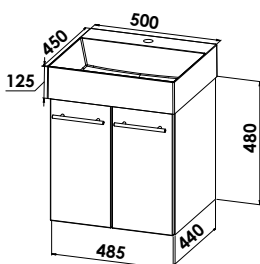

CREA.plan Waschtischunterschänke für Planungen mit Waschtisch inkl. Hahnbank

WTU mit Türen

GB-03S-U

Keramik-Aufsatzwaschtisch Squared
weiß, inkl. Permanentablaufsystem

SQUARED-50

Waschtischunterschrank mit 2 Türen
B/H/T: 485/480/440 mm

W44-4948-001