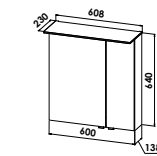

Spiegelschrank

Spiegelschrank 2-türig mit Acryl-Beleuchtungsboard, 11,5 W/ 12 V, 2 Glaseinlegeböden; Sensorschalter-/Steckdosenelement; B/H/T: 608/640/230 mm

S14-6065-B52