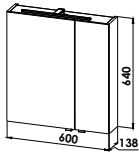

CREA.4 - Planungsmaß 610 mm - Prestige

CREA4-611P L/R

Spiegelschrank

2D Spiegelschrank, 2-türig, Doppelspiegeltüren, mit LED-Aufbauleuchte IDA 400 mm / 3,5 Watt / 12 V / 4000 Kelvin, 2 Glaseinlegeböden, Sensorschalter-/Steckdosenelement, B/H/T: 600/640/138 mm

S14-6063-B66 L/R