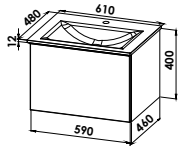

Waschtischunterschrank

2 Auszüge mit asymmetrischer Schubkastenaufteilung (230/320 mm),
B/H/T: 590/550/491 mm

STYLE610U

CREA.4 - Planungsmaß 610 mm - Prestige

CREA4-611P L/R

Spiegelschrank

2D Spiegelschrank, 2-türig, Doppelspiegeltüren, mit LED-Aufbauleuchte IDA 400 mm / 3,5 Watt / 12 V / 4000 Kelvin, 2 Glaseinlegeböden, Sensorschalter-/Steckdosenelement, B/H/T: 600/640/138 mm

S14-6063-B66 L/R

Glaswaschtisch mit Waschtischunterschrank

Glaswaschtisch CREA.4, B/H/T: 610/15/480 mm, inkl. Permanentablaufsystem

Waschtischunterschrank

1 Auszug
B/H/T: 590/400/460 mm

CREA4-610P-U

CREA.4 - Planungsmaß 610 mm - Exklusiv