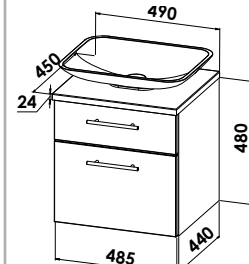

WTU mit Auszügen

GB-02-E

Mineralguss-Aufsatzwaschtisch Lynn
weiß, inkl. Permanentablaufsystem

LYNN-50

**Waschtischunterschrank und
Waschtischplatte**
Waschtischplatte 24 mm,
B/H/T: 490/24/450 mm
P24-6056

Waschtischunterschrank mit 2 Auszügen
asymmetrische Ausführung (160/320 mm)
B/H/T: 485/480/440 mm
W44-4948-038