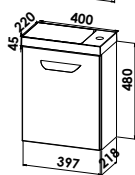

FUN.line - Planungsmaß 400 mm

FUNLINE400S L/R

Flächenspiegel
Flächenspiegel mit satinierter Lichtaustrittsfläche,
Leuchtstoffröhrenbeleuchtung, inkl. Schalter
B/H/T: 400/800/35

FSH-8040-P

Mineralgusswaschtisch mit Waschtischunterschrank
Mineralgusswaschtisch FUN.line
B/H/T: 400/45/220 mm, inkl. Permanentablaufsystem

Waschtischunterschrank
1 Tür, B/H/T: 397/480/218 mm

FUNLINE400S-U L/R

FUN.emotion 3.0 - Planungsmaß 405 mm

EMOTION400S L/R

Flächenspiegel
Flächenspiegel mit satinierter LED-Lichtaustrittsfläche inkl. Schalter, 8W / 12V
B/H/T: 450/640/35 mm