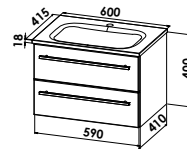

CREA.fit - Planungsmaß 600 mm - Exklusiv

CREAFIT600E

Spiegelschrank

2D-Spiegelschrank mit LED-Aufbauleuchte, 8,25W/ 12 Volt, 2 Glaseinlegeböden, Sensorschalter-Steckdoselement
B/H/T: 600/640/138 mm

S14-6064-B51