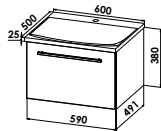

Mineralgusswaschtisch mit Waschtischunterschrank

Mineralgusswaschtisch FUN.style B/H/T: 600/25/550 mm, inkl. CLOU-Ab- und Überlaufsystem und Raumparsifon

Waschtischunterschrank

1 Auszug, B/H/T: 590/380/491 mm

STYLE600U

FUN.style - Planungsmaß 600 mm

FUN.style