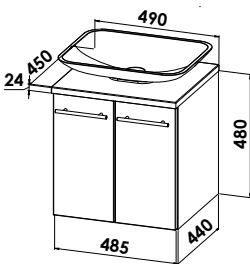

CREA.plan Waschtischunterschänke für Planungen mit Platte und Wandauslaufarmatur

WTU mit Türen

GB-02S-U

Mineralguss-Aufsatzwaschtisch Lynn
weiß, inkl. Permanentablaufsystem

LYNN-50

**Waschtischunterschrank und
Waschtischplatte**
Waschtischplatte 24 mm,
B/H/T: 490/24/450 mm
P24-6056

Waschtischunterschrank mit 2 Türen
B/H/T: 485/480/440 mm
W44-4948-001