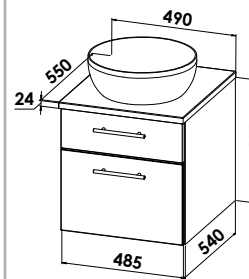

WTU mit Auszügen

GB-01-E

Keramik-Aufsatzwaschtisch Circle
weiß, inkl. Permanentablaufsystem

AWTK-4040-R

**Waschtischunterschrank und
Waschtischplatte**
Waschtischplatte 24 mm, inkl. Hahnlochbohrung
B/H/T: 490/24/550 mm
P24-6056

Waschtischunterschrank mit 2 Auszügen
asymmetrische Ausführung (160/320 mm)
B/H/T: 485/480/540 mm
W54-4948-038

Alle Plattenvarianten (TriStone, 40 mm Platte und A24-Platte) aus dem CREA.plan sind natürlich möglich.