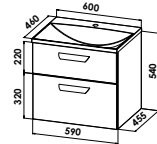

Mineralgusswaschtisch mit Waschtischunterschrank

Mineralgusswaschtisch FUN.line B/H/T: 600/25/460 mm, inkl. Clou-Ab- und Überlaufsystem

Waschtischunterschrank

2 Auszüge (220/320 mm), B/H/T: 590/540/455 mm

FUNLINE601E-U