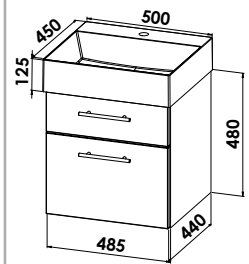

WTU mit Auszügen

GB-03-E

Keramik-Aufsatzwaschtisch Squared
weiß, inkl. Permanentablaufsystem

SQUARED-50

Waschtischunterschrank mit 2 Auszügen
asymmetrische Ausführung (160/320 mm)
B/H/T: 485/480/440 mm

W44-4948-038