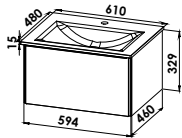

Glaswaschtisch mit Waschtischunterschrank

Glaswaschtisch CREA.4, B/H/T: 610/15/480 mm, inkl. Permanentablaufsystem

Waschtischunterschrank

1 Auszug, Front und Korpus mit 4 mm Glasaufdopplung und Alu-Kantenprofil, Alu-Griffleiste B/H/T: 594/329/460 mm

CREA4-610H-U