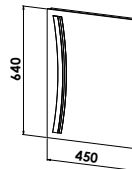

4FUN&more - Planungsmaß 480 mm

4FUN&more - XS10 L/R

Lichtspiegel 800/480 mm
Lichtaustrittsfläche satiniert

FSH-8048-P

Mineralguss-Waschtisch mit WT-Unterschrank
mit Permanentablauf
2 Türen

XS10 L/R-U

Abbildung zeigt Rechts-Version

FUN.line - Planungsmaß 400 mm

FUNLINE400S L/R

Flächenspiegel
Flächenspiegel mit satinierter Lichtaustrittsfläche,
Leuchtstoffröhrenbeleuchtung, inkl. Schalter
B/H/T: 400/800/35

FSH-8040-P

Mineralgusswaschtisch mit Waschtischunterschrank
Mineralgusswaschtisch FUN.line
B/H/T: 400/45/220 mm, inkl. Permanentablaufsystem

Waschtischunterschrank
1 Tür, B/H/T: 397/480/218 mm

FUNLINE400S-U L/R

FUN.emotion 3.0 - Planungsmaß 405 mm

EMOTION400S L/R

Flächenspiegel
Flächenspiegel mit satinierter LED-Lichtaustrittsfläche inkl. Schalter, 8W / 12V
B/H/T: 450/640/35 mm