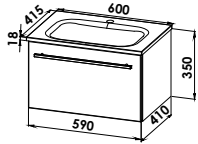

Mineralgusswaschtisch mit Waschtischunterschrank

Mineralgusswaschtisch CREA.fit inkl. Clou-Ab- und Überlaufsystem

B/H/T: 600/18/415 mm

Waschtischunterschrank

1 Auszug
B/H/T: 590/350/410 mm

CREAFIT600P-U

CREA.fit - Planungsmaß 600 mm - Exklusiv

CREAFIT600E