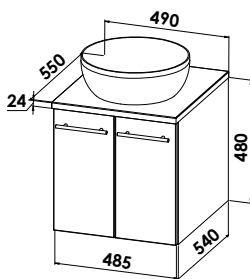

S14-4580-R90 R/L

CREA.plan Waschtischunterschänke für Planungen mit Platte und Standarmatur

WTU mit Türen

GB-01-S-U

Keramik-Aufsatzwaschtisch Circle
weiß, inkl. Permanentablaufsystem

AWTK-4040-R

**Waschtischunterschrank und
Waschtischplatte**
Waschtischplatte 24 mm, inkl. Hahnlochbohrung
B/H/T: 490/24/550 mm
P24-6056