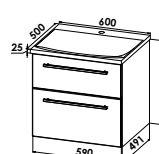

Mineralgusswaschtisch mit Waschtischunterschrank

Mineralgusswaschtisch FUN.style B/H/T: 600/25/550 mm, inkl. CLOU-Ab- und Überlaufsystem und Raumparsifon

Waschtischunterschrank

2 Auszüge mit asymmetrischer Schubkastenaufteilung (230/320 mm),
B/H/T: 590/550/491 mm

STYLE610U