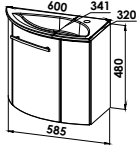

FSH-4564-I

Mineralgusswaschtisch mit Waschtischunterschrank

Mineralgusswaschtisch EMOTION 2.0
B/H/T: 405/18/330 mm,
inkl. Permanentablaufsystem

Waschtischunterschrank
1 Tür, B/H/T: 385/480/318 mm

EMOTION400S-U L/R

SURF&FUN - Planungsmaß 600 mm

SURF&FUN3-L/R

Lichtspiegel

Breite/Höhe 480/800 mm mit Leuchtstoffröhrenbeleuchtung 230V/14W, Lichtaustrittsfläche satiniert mit Schalter, links oder rechts Lichtspiegel ist als Links- oder Rechts-Version montierbar.