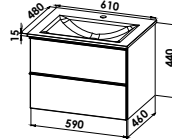

S14-6063-B66E L/R

Glaswaschtisch mit Waschtischunterschrank

Glaswaschtisch CREA.4, B/H/T: 610/15/480 mm, inkl. Permanentablaufsystem

Waschtischunterschrank

2 Auszüge
B/H/T: 590/440/460 mm

CREA4-610E-U

CREA.4 - Planungsmaß 610 mm - Highline

CREA4-610-H L/R