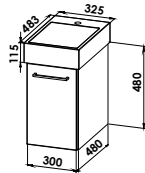

4FUN&more - Planungsmaß 325 mm

4FUN&more - XS20

Kristallspiegel, 800/300mm
Beleuchtung: LED Aufbauleuchte planar

FS4-3080-B21

Mineralguss-Waschtisch mit WT-Unterschrank
mit Permanentablauf,
1 Tür, Griffposition mittig