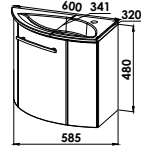

Abbildung zeigt Links-Version

SURF&FUN3-L/R-U

FUN.line - Planungsmaß 600 mm - Prestige

FUNLINE600P