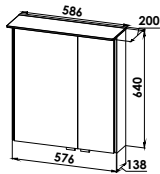

Spiegelschrank

2D Spiegelschrank, 2-türig, Doppelspiegeltüren mit LED-Licht-Display, 9,6W/12V, 3 Glaseinlegeböden, LED-Lichtleiste als Waschtischausleuchtung im Unterboden, 4,8 W/12 V Korpusseiten mit 4 mm Glasaufdopplung und Alu-Kantenprofil, Sensorschalter-/Steckdosenelement B/H/T: 576/640/138 mm

SG14-5965-B52 L/R