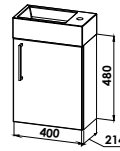

XS20-U

4FUN&more - Planungsmaß 400 mm

4FUN&more - XXS1 L/R

Lichtspiegel 800/400mm
Lichtaustrittsfläche satiniert

FSH-8040-P

Mineralguss-Waschtisch mit WT-Unterschrank
mit Permanentablauf,
1 Tür

XXS1 L/R-U

Abbildung zeigt Rechts-Version