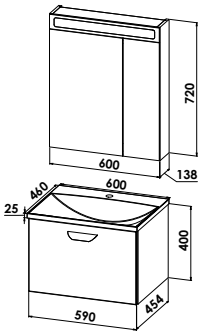

SURF&FUN - Planungsmaß 600 mm

SURF&FUN3-L/R

Lichtspiegel

Breite/Höhe 480/800 mm mit Leuchtstoffröhrenbeleuchtung 230V/14W, Lichtaustrittsfläche satiniert mit Schalter, links oder rechts Lichtspiegel ist als Links- oder Rechts-Version montierbar.

FSH-8048-P L/R

Mineralgusswaschtisch mit Waschtischunterschrank

Waschtisch mit Permanentablaufsystem, Abdeckkappe Chrom WT-Unterschrank: 1 Tür, 2 Frontblenden

SURF&FUN3-L/R-U

SURF&FUN - Planungsmaß 600 mm

SURF&FUN30-L/R

Spiegelschrank B/H/T: 424/640/218 mm

1 Spiegeltür, Frontprofil auf der Anschlagseite 3 Glasböden, geschweifeter Beleuchtungsboden mit 1 LED-Einbaustrahler 2,6 W. Schalter, von unten schaltbar, keine Steckdose

S22-4264-B93 L/R

Mineralgusswaschtisch mit Waschtischunterschrank

Waschtisch mit Permanentablaufsystem, Abdeckkappe Chrom WT-Unterschrank: 1 Tür, 2 Frontblenden

SURF&FUN3-L/R-U

FUN.line - Planungsmaß 600 mm - Prestige

FUNLINE600P

Spiegelschrank

2D Spiegelschrank, 2-türig Horizontal verlaufende Leuchtstofflampe mit satinierter Lichtaustrittsfläche Doppelspiegeltüren, 4 Glaseinlegeböden, Schalter-/ Steckdosenelement B/H/T: 600/720/138

S14-6072-T63

Mineralgusswaschtisch mit Waschtischunterschrank

Mineralgusswaschtisch FUN.line B/H/T: 600/25/460 mm, inkl. Clou-Ab- und Überlaufsystem

Waschtischunterschrank

1 Auszug, B/H/T: 590/400/454 mm

FUNLINE600P-U

FUN.line - Planungsmaß 600 mm - Exklusiv

FUNLINE601E

Spiegelschrank

Spiegelschrank 2-türig mit Acryl-Beleuchtungsboard, 11,5 W/ 12 V, 2 Glaseinlegeböden; Sensorschalter-/Steckdosenelement; B/H/T: 608/640/230 mm

S14-6065-B52

Mineralgusswaschtisch mit Waschtischunterschrank

Mineralgusswaschtisch FUN.line B/H/T: 600/25/460 mm, inkl. Clou-Ab- und Überlaufsystem

Waschtischunterschrank

2 Auszüge (220/320 mm), B/H/T: 590/540/455 mm

FUNLINE601E-U