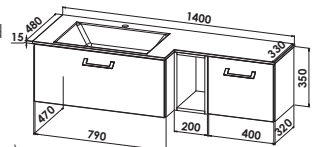

Waschtischunterschrankkombination
 bestehend aus:
 Waschtischunterschrank 1 Auszug (790x470 mm),
 1 Regalelement (200 mm), 1 Auszug (400x320 mm)
 B/H/T: 1390/350/470 (320) mm

Abbildung zeigt RECHTS-Version