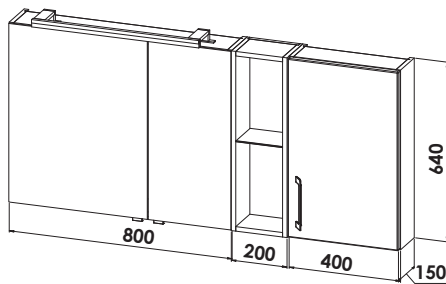

2D Spiegelschrank mit Regal und Oberschrank

2-türig,
mit LED-Aufbauleuchte Smart, 12 V / 10 Watt,
Spiegeltüren beidseitig verspiegelt, 4 Glaseinlegeböden
Regalelement in Korpusdekor Breite 200 mm
Oberschrank mit einer Tür 400 mm
Sensorschalter-/Steckdosenelement
B/H/T: 1400/640/150 mm

1400 mm	CANTO-1400E-O L
1400 mm	CANTO-1400E-O R

Abbildung zeigt RECHTS-Version