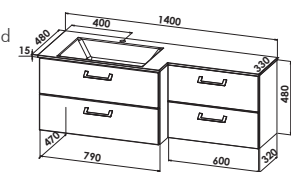

Waschtischunterschrankkombination
 bestehend aus:
 Waschtischunterschrank
 2 Schubkästen (790x470 mm),
 Unterschrank 2 Schubkästen (600x320 mm)
 B/H/T: 1390/480/470 (320) mm

Abbildung zeigt RECHTS-Version