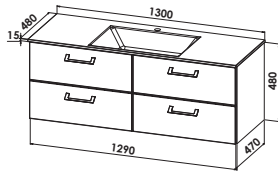

Canto
Mineralgusswaschtisch mit mittiger Beckenanordnung,
Weiß, inkl. CLOU-Ab- und Überlaufsystem und Raumparsifon, B/H/T: 1300/15/480 mm

Waschtischunterschrankkombination
bestehend aus:
4 Auszügen (je 640 mm),
B/H/T: 1290/480/470 mm