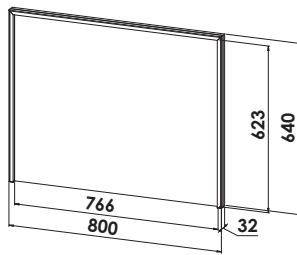

bestehend aus:

Waschtischunterschrank 1 Auszug (690 mm),

je 2 Unterschränke 1 Auszug (300 mm)

B/H/T: 1300/350/470 mm

1300 mm

CANTO-1301P-U

inkl. Konverter und Bewegungssensor

LED-Flächenspiegel