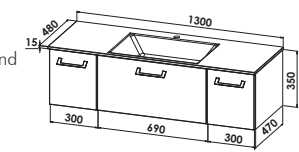

Waschtischunterschrankkombination

bestehend aus:

Waschtischunterschrank 1 Auszug (690 mm),

je 2 Unterschränke 1 Auszug (300 mm)

B/H/T: 1300/350/470 mm