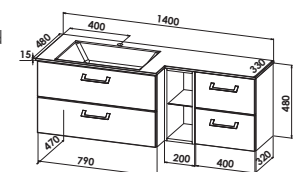

B/H/T: 1200/15/480 mm

Waschtischunterschrankkombination

bestehend aus:

Waschtischunterschrank 2 Schubkästen

(690 mm), 1 Regalelement (200 mm),

Unterschrank 2 Schubkästen (300 mm)

B/H/T: 1190/480/470 mm

Abbildung zeigt RECHTS-Version

Waschtischunterschrankkombination
 bestehend aus:
 Waschtischunterschrank
 2 Schubkästen (790x470 mm),
 1 Regalelement (200x320 mm), Unterschrank 2 Auszügen (400x320 mm)
 B/H/T: 1390/480/470 (320) mm

Abbildung zeigt RECHTS-Version