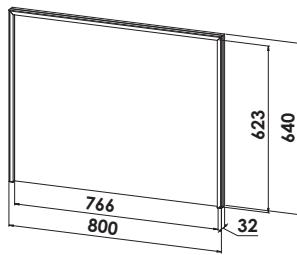

**LED-Flächenspiegel**

mit 3-seitiger LED-Beleuchtung Corner, Kippschlalter
H/T: 640/138 mm

Breite: 800 mm	12 V / 20 Watt	FC2-8064
Breite: 1000 mm	12 V / 22 Watt	FC2-10064
Breite: 1200 mm	12 V / 24 Watt	FC2-12064
Breite: 1300 mm	12 V / 25 Watt	FC2-13064
Breite: 1400 mm	12 V / 27 Watt	FC2-14064

Abbildung zeigt RECHTS-Version

2D Spiegelschrank mit Regal und Oberschrank

2-türig,
mit LED-Aufbauleuchte Smart, 12 V / 10 Watt,
Spiegeltüren beidseitig verspiegelt, 4 Glaseinlegeböden
Regalelement in Korpusdekor Breite 200 mm
Oberschrank mit einer Tür 300 mm
Sensorschalter-/Steckdosenelement
B/H/T: 1200/640/150 mm