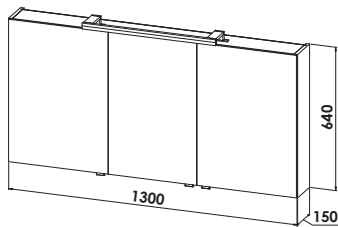

mit 3-seitiger LED-Beleuchtung Corner, Kippschalter
H/T: 640/138 mm

Breite: 800 mm	12 V / 20 Watt	FC2-8064
Breite: 1000 mm	12 V / 22 Watt	FC2-10064
Breite: 1200 mm	12 V / 24 Watt	FC2-12064
Breite: 1300 mm	12 V / 25 Watt	FC2-13064
Breite: 1400 mm	12 V / 27 Watt	FC2-14064