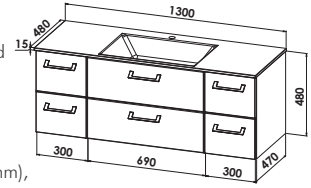

1300 mm **CANTO-1300E-U**

Canto
Mineralgusswaschtisch mit mittiger Beckenanordnung,
Weiß, inkl. CLOU-Ab- und Überlaufsystem und Raumparsifon, B/H/T: 1300/15/480 mm

Waschtischunterschrankkombination
bestehend aus:
Waschtischunterschrank 2 Schubkästen (690 mm),
2 Unterschränke je 2 Schubkästen (300 mm)
B/H/T: 1290/480/470 mm