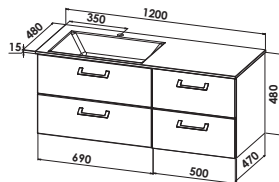

B/H/T: 1200/15/480 mm

Waschtischunterschrankkombination

bestehend aus:

Waschtischunterschrank 1 Auszug (690 mm),

1 Regalelement (200 mm),

1 Unterschrank (300 mm)

B/H/T: 1190/350/470 mm

Abbildung zeigt RECHTS-Version

B/H/T: 1200/15/480 mm

Waschtischunterschrankkombination

bestehend aus:

Waschtischunterschrank 2 Schubkästen

(690 mm),

Unterschrank 2 Schubkästen (500 mm)

B/H/T: 1190/480/470 mm

Abbildung zeigt RECHTS-Version