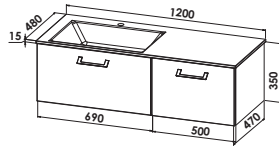

B/H/T: 1200/15/480 mm

Waschtischunterschrankkombination

bestehend aus:

Waschtischunterschrank 1 Auszug (690 mm),

Unterschrank 1 Auszug (500 mm)

B/H/T: 1190/350/470 mm

Abbildung zeigt RECHTS-Version

1200 mm
1200 mm

B/H/T: 1200/15/480 mm

Waschtischunterschrankkombination

bestehend aus:

Waschtischunterschrank 1 Auszug (690 mm),

1 Regalelement (200 mm),

1 Unterschrank (300 mm)

B/H/T: 1190/350/470 mm

Abbildung zeigt RECHTS-Version