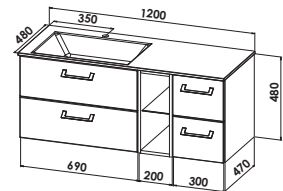

B/H/T: 1200/15/480 mm

Waschtischunterschrankkombination

bestehend aus:

Waschtischunterschrank 2 Schubkästen

(690 mm), 1 Regalelement (200 mm),

Unterschrank 2 Schubkästen (300 mm)

B/H/T: 1190/480/470 mm

Abbildung zeigt RECHTS-Version