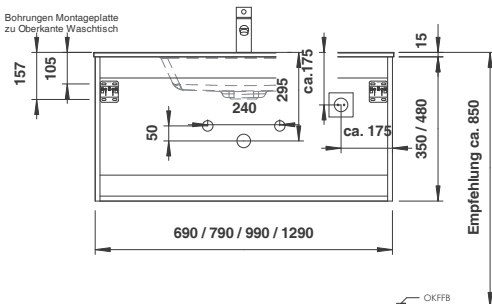

Auf Anfrage auch ohne Hahnlochbohrung möglich.

Montagemaße

Maßvarianten

Je nach Waschtischmodell sind Planungsbreiten zwischen 800 mm und 1400 mm möglich. Eine Raumsparlösung in 1400 mm mit einer zweiten Tiefe bietet auch für einen baulich schwierigen Raum eine glanzvolle Lösung mit formschönem Waschtisch.

**LED-Flächenspiegel**

mit 3-seitiger LED-Beleuchtung Corner, Kippschlalter
H/T: 640/138 mm

Breite: 800 mm	12 V / 20 Watt	FC2-8064
Breite: 1000 mm	12 V / 22 Watt	FC2-10064
Breite: 1200 mm	12 V / 24 Watt	FC2-12064
Breite: 1300 mm	12 V / 25 Watt	FC2-13064
Breite: 1400 mm	12 V / 27 Watt	FC2-14064