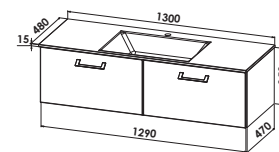

Waschtischunterschrankkombination

bestehen aus:

Waschtischunterschrank 2 Auszügen (je 640 mm),

B/H/T: 1290/350/470 mm