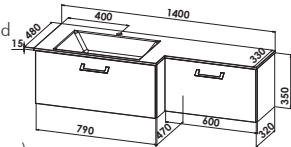

Waschtischunterschrankkombination
 bestehend aus:
 Waschtischunterschrank 1 Auszug (790x470 mm),
 Unterschrank 1 Auszug (600x320mm)
 B/H/T: 1390/350/470 (320) mm

Abbildung zeigt RECHTS-Version

1400 mm **CANTO-1401P-U L**
 1400 mm **CANTO-1401P-U R**