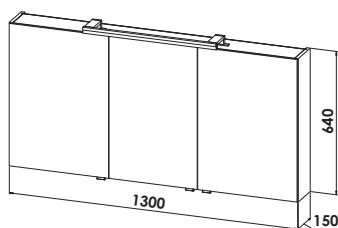

2D Spiegelschrank

3-türig,
mit LED-Aufbauleuchte Smart, 12 V / 10 Watt,
Spiegeltüren beidseitig verspiegelt, 4 Glaseinlegeböden
Sensorschalter-/Steckdosenelement
H/T: 640/138 mm

Breite: 700 mm	S15-7064-B92
Breite: 800 mm	S15-8064-B92
Breite: 1000 mm	S15-10064-B92
Breite: 1200 mm	S15-12064-B92
Breite: 1300 mm	S15-13064-B92