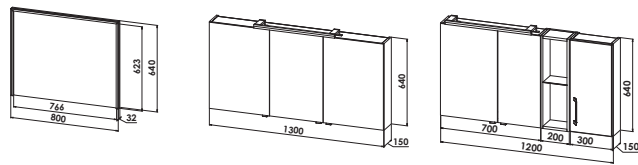

Griffe

Ein Bügelgriff nimmt die geradlinigen Formen auf.