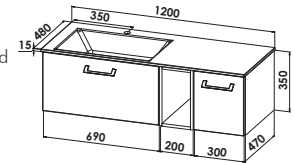

B/H/T: 1200/15/480 mm

Waschtischunterschrankkombination

bestehend aus:

Waschtischunterschrank 1 Auszug (690 mm),

1 Regalelement (200 mm),

1 Unterschrank (300 mm)

B/H/T: 1190/350/470 mm

Abbildung zeigt RECHTS-Version

B/H/T: 1200/15/480 mm

Waschtischunterschrankkombination

bestehend aus:

Waschtischunterschrank 2 Schubkästen

(690 mm),

Unterschrank 2 Schubkästen (500 mm)

B/H/T: 1190/480/470 mm

Abbildung zeigt RECHTS-Version