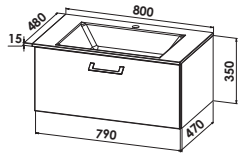

B/H/T: 1000/15/480 mm

Waschtischunterschrank

mit 1 Auszug

B/H/T: 790/350/470 mm

B/H/T: 990/350/470 mm

Abbildung zeigt 800 mm Ausführung

Breite: 800 mm
Breite: 1000 mm

CANTO-800P-U
CANTO-1000P-U