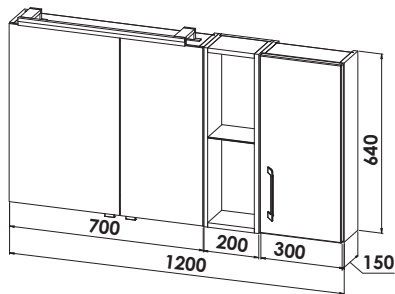

**LED-Flächenspiegel**

mit 3-seitiger LED-Beleuchtung Corner, Kippschlalter
H/T: 640/138 mm

Breite: 800 mm	12 V / 20 Watt	FC2-8064
Breite: 1000 mm	12 V / 22 Watt	FC2-10064
Breite: 1200 mm	12 V / 24 Watt	FC2-12064
Breite: 1300 mm	12 V / 25 Watt	FC2-13064
Breite: 1400 mm	12 V / 27 Watt	FC2-14064

Abbildung zeigt RECHTS-Version

2D Spiegelschrank mit Regal und Oberschrank

2-türig,
mit LED-Aufbauleuchte Smart, 12 V / 10 Watt,
Spiegeltüren beidseitig verspiegelt, 4 Glaseinlegeböden
Regalelement in Korpusdekor Breite 200 mm
Oberschrank mit einer Tür 300 mm
Sensorschalter-/Steckdosenelement
B/H/T: 1200/640/150 mm