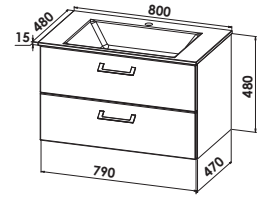

B/H/T: 1000/15/480 mm

Waschtischunterschrank

mit 2 Auszügen

B/H/T: 790/480/470 mm

B/H/T: 990/480/470 mm

Abbildung zeigt 800 mm Ausführung

Breite: 800 mm
Breite: 1000 mm

CANTO-800E-U
CANTO-1000E-U

B/H/T: 1200/15/480 mm

Waschtischunterschrankkombination

bestehend aus:

Waschtischunterschrank 1 Auszug (690 mm),

Unterschrank 1 Auszug (500 mm)

B/H/T: 1190/350/470 mm

Abbildung zeigt RECHTS-Version

1200 mm
1200 mm