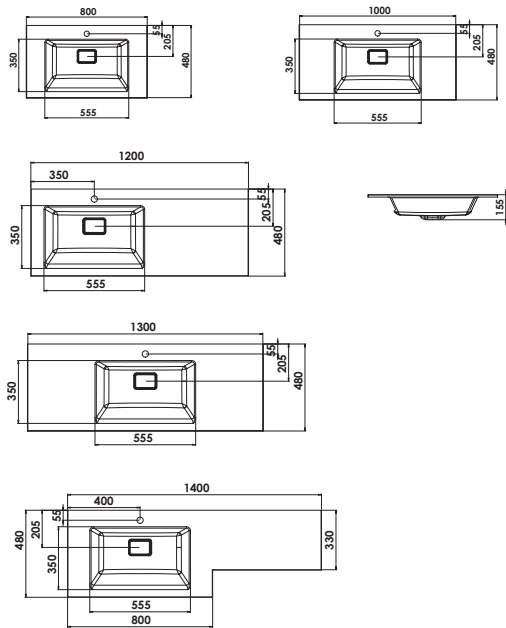

Auf Anfrage auch ohne Hahnlochbohrung möglich.

Montagemaße

Maßvarianten

Je nach Waschtischmodell sind Planungsbreiten zwischen 800 mm und 1400 mm möglich. Eine Raumsparlösung in 1400 mm mit einer zweiten Tiefe bietet auch für einen baulich schwierigen Raum eine glanzvolle Lösung mit formschönem Waschtisch.