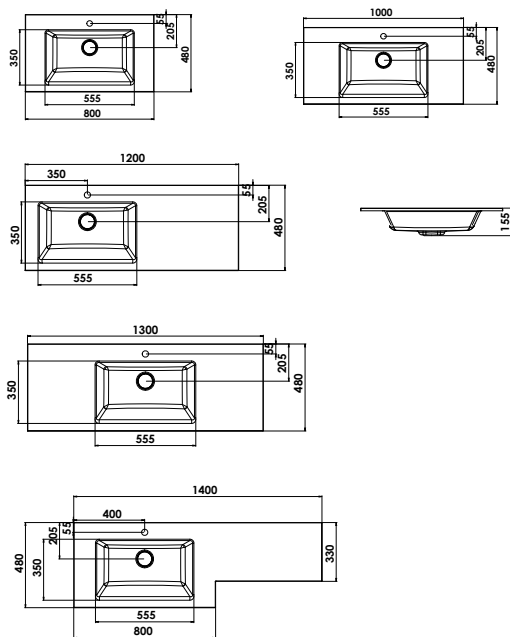

Auf Anfrage auch ohne Hahnlochbohrung möglich.

Montagemaße

Maßvarianten

Je nach Waschtischmodell sind Planungs-breiten zwischen 800 mm und 1400 mm möglich.
Eine Raumsparlösung in 1400 mm mit einer zweiten Tiefe bietet auch für einen baulich schwierigen Raum eine glanzvolle Lösung mit formschönem Waschtisch.