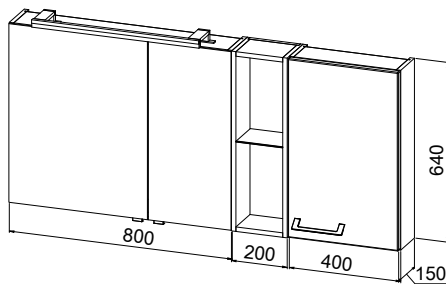

2D Spiegelschrank mit Regal und Oberschrank

2-türig, mit LED-Aufbauleuchte Smart, 12 V / 10 Watt,
Spiegeltüren beidseitig verspiegelt, 4 Glaseinlegeböden,
Regalelement in Korpusdekor Breite 200 mm,
Oberschrank mit einer Tür 400 mm,
Sensorschalter-/Steckdosenelement
B/H/T: 1400/640/150 mm

1400 mm	CANTO-1400E-O L
1400 mm	CANTO-1400E-O R

Abbildung zeigt RECHTS-Version