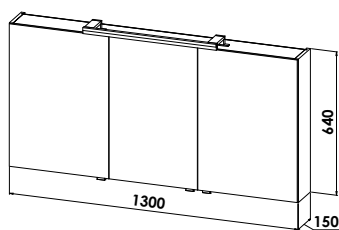

2D Spiegelschrank

mit LED-Aufbauleuchte Smart, 12 V / 10 Watt,
Spiegeltüren beidseitig verspiegelt, 4 Glaseinlegeböden
Sensorschalter-/Steckdosenelement
H/T: 640/150 mm

Breite: 700 mm	2-türig	S15-7064-B92
Breite: 800 mm	2-türig	S15-8064-B92
Breite: 1000 mm	3-türig	S15-10064-B92
Breite: 1200 mm	3-türig	S15-12064-B92
Breite: 1300 mm	3-türig	S15-13064-B92