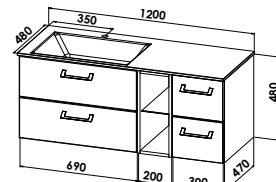

Abbildung zeigt RECHTS-Version

1200 mm
1200 mm

CANTO-1200E-U L
CANTO-1200E-U R

Optionale 3mm Beleuchtung unterhalb des Waschtisches

Breite: 1200 mm

WT-BEL-C1200 R/L

inkl. Konverter und Bewegungssensor

Canto

**Mineralgusswaschtisch mit
mittiger Beckenanordnung**,
weiß, inkl. CLOU-Ab- und Überlaufsystem und
Raumsparsifon, B/H/T: 1300/15/480 mm

Waschtischunterschrankkombination
bestehend aus:
Waschtischunterschrank 2 Auszügen (je 645 mm),
B/H/T: 1290/350/470 mm