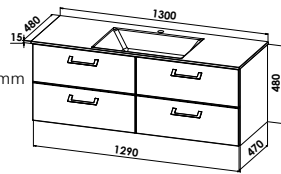

Canto

Mineralgusswaschtisch mit mittiger Beckenanordnung, weiß, inkl. CLOU-Ab- und Überlaufsystem und Raumparsifon, B/H/T: 1300/15/480 mm

Waschtischunterschrankkombination

bestehend aus:
4 Auszügen (je 640 mm),
B/H/T: 1290/480/470 mm