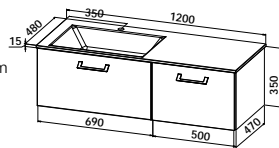

Canto

**Mineralgusswaschtisch mit
asymmetrischer Beckenanordnung**,
weiß, inkl. CLOU-Ab- und Überlaufsystem
und Raumsparsifon, B/H/T: 1200/15/480 mm

Waschtischunterschrankkombination
bestehend aus:
Waschtischunterschrank 1 Auszug (690 mm),
Unterschrank 1 Auszug (500 mm)
B/H/T: 1190/350/470 mm