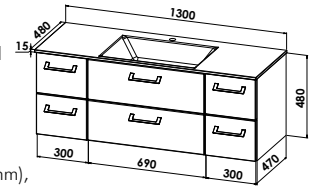

Waschtischunterschrankkombination

bestehend aus:
Waschtischunterschrank 2 Schubkästen (690 mm),
2 Unterschränke je 2 Schubkästen (300 mm)
B/H/T: 1290/480/470 mm