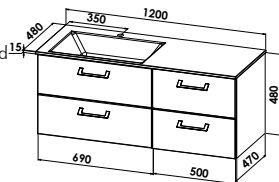

Waschtischunterschrankkombination
bestehend aus:
Waschtischunterschrank 2 Schubkästen
(690 mm),
Unterschrank 2 Schubkästen (500 mm)
B/H/T: 1190/480/470 mm

Abbildung zeigt RECHTS-Version

1200 mm
1200 mm

CANTO-1201E-U L
CANTO-1201E-U R