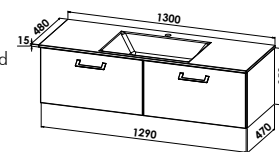

Canto

Mineralgusswaschtisch, weiß,
inkl. CLOU-Ab- und Überlaufsystem und
Raumsparsifon,
B/H/T: 800/15/480 mm

Waschtischunterschrank
mit 1 Auszug
B/H/T: 790/350/470 mm
B/H/T: 990/350/470 mm

Breite: 800 mm
Breite: 1000 mm

CANTO-800P-U
CANTO-1000P-U

Canto

Mineralgusswaschtisch, weiß,
inkl. CLOU-Ab- und Überlaufsystem und
Raumsparsifon
B/H/T: 800/15/480 mm
B/H/T: 1000/15/480 mm

Waschtischunterschrank
mit 2 Auszügen
B/H/T: 790/480/470 mm
B/H/T: 990/480/470 mm

Breite: 800 mm
Breite: 1000 mm

CANTO-800E-U
CANTO-1000E-U

Optionale 3mm Beleuchtung unterhalb des Waschtisches

Breite: 800 mm
Breite 1000 mm

WT-BEL-C800
WT-BEL-C1000

inkl. Konverter und Bewegungssensor
inkl. Konverter und Bewegungssensor

Canto

**Mineralgusswaschtisch mit
asymmetrischer Beckenanordnung**,
weiß, inkl. CLOU-Ab- und Überlaufsystem
und Raumsparsifon, B/H/T: 1200/15/480 mm

Waschtischunterschrankkombination
bestehend aus:
Waschtischunterschrank 1 Auszug (690 mm),
Unterschrank 1 Auszug (500 mm)
B/H/T: 1190/350/470 mm

1200 mm
1200 mm

CANTO-1201P-U L
CANTO-1201P-U R

Canto

**Mineralgusswaschtisch mit
asymmetrischer Beckenanordnung**,
weiß, inkl. CLOU-Ab- und Überlaufsystem und
Raumsparsifon, B/H/T: 1200/15/480 mm

Waschtischunterschrankkombination
bestehend aus:
Waschtischunterschrank 1 Auszug (690 mm),
1 Regalelement (200 mm),
1 Unterschrank (300 mm)
B/H/T: 1190/350/470 mm

1200 mm
1200 mm

CANTO-1200P-U L
CANTO-1200P-U R

Optionale 3mm Beleuchtung unterhalb des Waschtisches

Breite: 1200 mm

WT-BEL-C1200 R/L

inkl. Konverter und Bewegungssensor

Canto

**Mineralgusswaschtisch mit
asymmetrischer Beckenanordnung**,
weiß, inkl. CLOU-Ab- und Überlaufsystem und
Raumsparsifon, B/H/T: 1200/15/480 mm