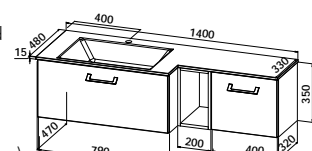

bestehend aus:
Waschtischunterschrank 1 Auszug (790x470 mm),
1 Regalelement (200 mm), 1 Auszug (400x320 mm)
B/H/T: 1390/350/470 (320) mm

Abbildung zeigt RECHTS-Version

1400 mm

CANTO-1400P-U L

1400 mm

CANTO-1400P-U R