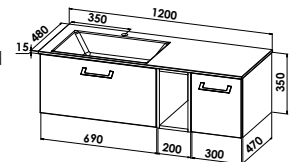

Waschtischunterschrankkombination
bestehend aus:
Waschtischunterschrank 1 Auszug (690 mm),
1 Regalelement (200 mm),
1 Unterschrank (300 mm)
B/H/T: 1190/350/470 mm

Abbildung zeigt RECHTS-Version

1200 mm
1200 mm