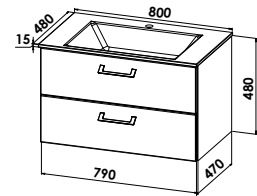

Breite: 800 mm
Breite: 1000 mm

CANTO-800P-U
CANTO-1000P-U

Canto

Mineralgusswaschtisch, weiß,
inkl. CLOU-Ab- und Überlaufsystem und
Raumsparsifon
B/H/T: 800/15/480 mm
B/H/T: 1000/15/480 mm

Waschtischunterschrank
mit 2 Auszügen
B/H/T: 790/480/470 mm
B/H/T: 990/480/470 mm