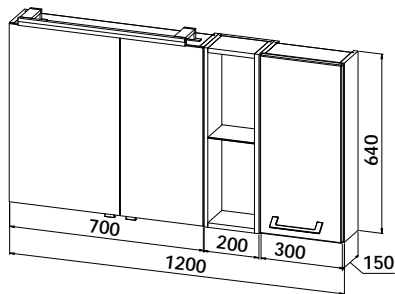

LED-Flächenspiegel

mit 3-seitiger LED-Beleuchtung Corner, Kippsschalter
H/T: 640/32 mm

| | | |
|-----------------|----------------|------------------|
| Breite: 800 mm | 12 V / 20 Watt | FC2-8064 |
| Breite: 1000 mm | 12 V / 22 Watt | FC2-10064 |
| Breite: 1200 mm | 12 V / 24 Watt | FC2-12064 |
| Breite: 1300 mm | 12 V / 25 Watt | FC2-13064 |
| Breite: 1400 mm | 12 V / 27 Watt | FC2-14064 |

2D Spiegelschrank mit Regal und Oberschrank

2-türig,
mit LED-Aufbauleuchte Smart, 12 V / 10 Watt,
Spiegeltüren beidseitig verspiegelt, 4 Glaseinlegeböden
Regalelement in Korpusdekor Breite 200 mm
Oberschrank mit einer Tür 300 mm
Sensorschalter-/Steckdosenelement
B/H/T: 1200/640/150 mm