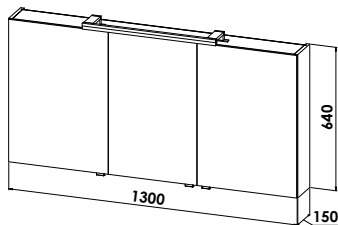

2D Spiegelschrank

mit LED-Aufbauleuchte Smart, 12 V / 10 Watt,
Spiegeltüren beidseitig verspiegelt, 4 Glaseinlegeböden
Sensorschalter-/Steckdosenelement
H/T: 640/150 mm

Breite: 700 mm	2-türig	S15-7064-B92
Breite: 800 mm	2-türig	S15-8064-B92
Breite: 1000 mm	3-türig	S15-10064-B92
Breite: 1200 mm	3-türig	S15-12064-B92
Breite: 1300 mm	3-türig	S15-13064-B92