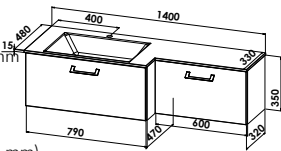

Waschtischunterschrankkombination

bestehend aus:
Waschtischunterschrank 1 Auszug (790x470 mm),
Unterschrank 1 Auszug (600x320 mm)
B/H/T: 1390/350/470 (320) mm

Abbildung zeigt RECHTS-Version

1400 mm

CANTO-1401P-U L