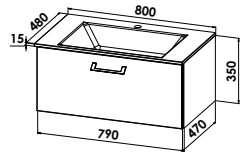

| | | |
|-----------------|---------|----------------------|
| Breite: 700 mm | 2-türig | S15-7064-B92 |
| Breite: 800 mm | 2-türig | S15-8064-B92 |
| Breite: 1000 mm | 3-türig | S15-10064-B92 |
| Breite: 1200 mm | 3-türig | S15-12064-B92 |
| Breite: 1300 mm | 3-türig | S15-13064-B92 |

Canto

Mineralgusswaschtisch, weiß,
inkl. CLOU-Ab- und Überlaufsystem und
Raumsparsifon,
B/H/T: 800/15/480 mm

Waschtischunterschrank
mit 1 Auszug
B/H/T: 790/350/470 mm
B/H/T: 990/350/470 mm

Abbildung zeigt 800 mm Ausführung

Breite: 800 mm
Breite: 1000 mm

CANTO-800P-U
CANTO-1000P-U

Canto

Mineralgusswaschtisch, weiß,
inkl. CLOU-Ab- und Überlaufsystem und
Raumsparsifon
B/H/T: 800/15/480 mm
B/H/T: 1000/15/480 mm

Waschtischunterschrank
mit 2 Auszügen
B/H/T: 790/480/470 mm
B/H/T: 990/480/470 mm