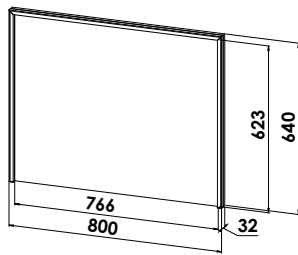

1300 mm

CANTO-1301P-U

Optionale 3mm Beleuchtung unterhalb des Waschtisches

Breite: 1300 mm

WT-BEL-C1300

inkl. Konverter und Bewegungssensor

**LED-Flächenspiegel**

mit 3-seitiger LED-Beleuchtung Corner, Kippschalter
H/T: 640/32 mm