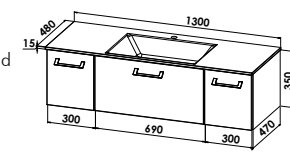

Canto

**Mineralgusswaschtisch mit
mittiger Beckenanordnung**,
weiß, inkl. CLOU-Ab- und Überlaufsystem und
Raumsparsifon, B/H/T: 1300/15/480 mm

Waschtischunterschrankkombination
bestehend aus:
Waschtischunterschrank 1 Auszug (690 mm),
je 2 Unterschränke 1 Auszug (300 mm)
B/H/T: 1290/350/470 mm