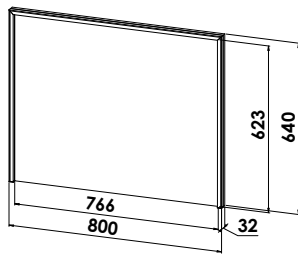

LED-Flächenspiegel

mit 3-seitiger LED-Beleuchtung Corner, Kippsschalter
H/T: 640/32 mm

| | | |
|-----------------|----------------|------------------|
| Breite: 800 mm | 12 V / 20 Watt | FC2-8064 |
| Breite: 1000 mm | 12 V / 22 Watt | FC2-10064 |
| Breite: 1200 mm | 12 V / 24 Watt | FC2-12064 |
| Breite: 1300 mm | 12 V / 25 Watt | FC2-13064 |
| Breite: 1400 mm | 12 V / 27 Watt | FC2-14064 |