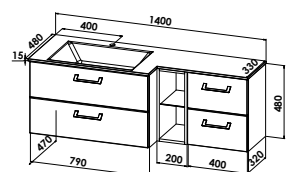

Waschtischunterschrankkombination

bestehend aus:
Waschtischunterschrank
2 Schubkästen (790x470 mm),
1 Regalelement (200x320 mm), Unterschrank 2 Auszüge (400x320 mm)
B/H/T: 1390/480/470 (320) mm

Abbildung zeigt RECHTS-Version