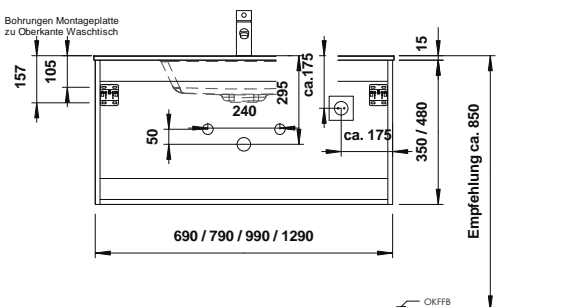

Auf Anfrage auch ohne Hahnlochbohrung möglich.

Montagemaße

Maßvarianten

Je nach Waschtischmodell sind Planungs-breiten zwischen 800 mm und 1400 mm möglich.
Eine Raumsparlösung in 1400 mm mit einer zweiten Tiefe bietet auch für einen baulich schwierigen Raum eine glanzvolle Lösung mit formschönem Waschtisch.