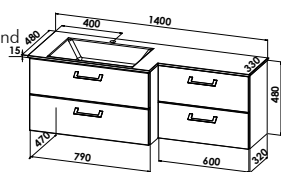

Waschtischunterschrankkombination

bestehend aus:
Waschtischunterschrank
2 Schubkästen (790x470 mm),
Unterschrank 2 Schubkästen (600x320 mm)
B/H/T: 1390/480/470 (320) mm

Abbildung zeigt RECHTS-Version

1400 mm