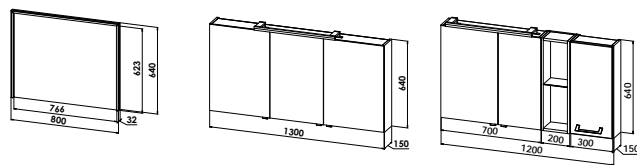

Griffe

Ein Bügelgriff nimmt die geradlinigen Formen auf. Der CAN-Bügelgriff wird nur **waagrecht** montiert.