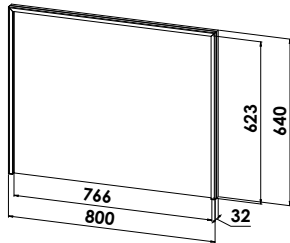

LED-Flächenspiegel

mit 3-seitiger LED-Beleuchtung Corner, Kippschalter
H/T: 640/32 mm

Breite: 800 mm	12 V / 20 Watt	FC2-8064
Breite: 1000 mm	12 V / 22 Watt	FC2-10064
Breite: 1200 mm	12 V / 24 Watt	FC2-12064
Breite: 1300 mm	12 V / 25 Watt	FC2-13064
Breite: 1400 mm	12 V / 27 Watt	FC2-14064