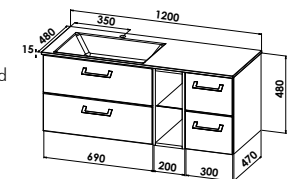

Canto
Mineralgusswaschtisch mit
asymmetrischer Beckenanordnung,
weiß, inkl. CLOU-Ab- und Überlaufsystem
und Raumparsifon, B/H/T: 1200/15/480 mm

Waschtischunterschrankkombination
bestehend aus:
Waschtischunterschrank 1 Auszug (690 mm),
Unterschrank 1 Auszug (500 mm)
B/H/T: 1190/350/470 mm

Abbildung zeigt RECHTS-Version

1200 mm **CANTO20-1201P-U L**
1200 mm **CANTO20-1201P-U R**

Optionale 3mm Beleuchtung unterhalb des Waschtisches
Breite: 1200 mm WT-BEL-C1200 R/L

Canto
Mineralgusswaschtisch mit
asymmetrischer Beckenanordnung,
weiß, inkl. CLOU-Ab- und Überlaufsystem und
Raumparsifon, B/H/T: 1200/15/480 mm

Waschtischunterschrankkombination
bestehend aus:
Waschtischunterschrank 1 Auszug (690 mm),
1 Regalelement (200 mm),
1 Unterschrank (300 mm)
B/H/T: 1190/350/470 mm

Abbildung zeigt RECHTS-Version

1200 mm **CANTO20-1200P-U L**
1200 mm **CANTO20-1200P-U R**

inkl. Konverter und Bewegungssensor

Canto
Mineralgusswaschtisch mit
asymmetrischer Beckenanordnung,
weiß, inkl. CLOU-Ab- und Überlaufsystem
und Raumparsifon,
B/H/T: 1200/15/480 mm

Waschtischunterschrankkombination
bestehend aus:
Waschtischunterschrank 2 Schubkästen
(690 mm), Unterschrank 2 Schubkästen (500 mm)
B/H/T: 1190/480/470 mm

Abbildung zeigt RECHTS-Version

1200 mm **CANTO20-1201E-U L**
1200 mm **CANTO20-1201E-U R**

Optionale 3mm Beleuchtung unterhalb des Waschtisches
Breite: 1200 mm WT-BEL-C1200 R/L

Canto
Mineralgusswaschtisch mit
asymmetrischer Beckenanordnung,
weiß, inkl. CLOU-Ab- und Überlaufsystem und
Raumparsifon, B/H/T: 1200/15/480 mm

Waschtischunterschrankkombination
bestehend aus:
Waschtischunterschrank 2 Schubkästen
(690 mm), 1 Regalelement (200 mm),
Unterschrank 2 Schubkästen (300 mm)
B/H/T: 1190/480/470 mm