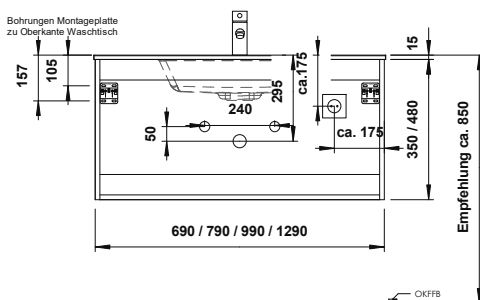

Auf Anfrage auch ohne Hahnlochbohrung möglich.

Montagemaße

Maßvarianten

Je nach Waschtischmodell sind Planungs-breiten zwischen 800 mm und 1400 mm möglich.
Eine Raumparlösung in 1400 mm mit einer zweiten Tiefe bietet auch für einen baulich schwierigen Raum eine glanzvolle Lösung mit formschönem Waschtisch.