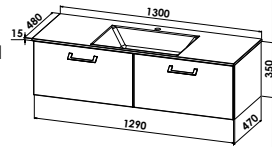

Canto
Mineralgusswaschtisch mit
mittiger Beckenanordnung,
weiß, inkl. CLOU-Ab- und Überlaufsystem und
Raumparsifon, B/H/T: 1300/15/480 mm

Waschtischunterschrankkombination
bestehend aus:
Waschtischunterschrank 2 Auszügen nebeneinander (je 645 mm),
B/H/T: 1290/350/470 mm

1300 mm **CANTO20-1300P-U**

Canto
Mineralgusswaschtisch mit
mittiger Beckenanordnung,
weiß, inkl. CLOU-Ab- und Überlaufsystem und
Raumparsifon, B/H/T: 1300/15/480 mm