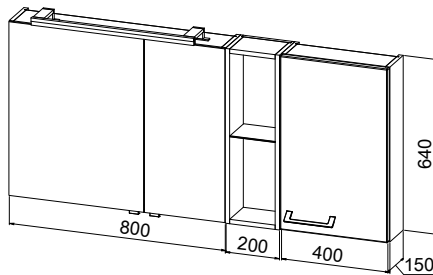

2D Spiegelschrank mit Regal und Oberschrank

2-türig, mit LED-Aufbauleuchte Smart, 12 V / 10 Watt,
Spiegeltüren beidseitig verspiegelt, 2 Glaseinlegeböden,
Regalelement in Korpusdekor Breite 200 mm,
Oberschrank mit einer Tür 400 mm, 2 Glaseinlegeböden,
Sensorschalter-/Steckdosenelement
B/H/T: 1400/640/150 mm

1400 mm	CANTO-1400E-O L
1400 mm	CANTO-1400E-O R

Abbildung zeigt RECHTS-Version