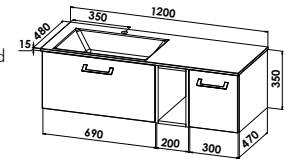

Waschtischunterschrankkombination
bestehend aus:
Waschtischunterschrank 1 Auszug (690 mm),
1 Regalelement (200 mm),
1 Unterschrank (300 mm)
B/H/T: 1190/350/470 mm

Abbildung zeigt RECHTS-Version

1200 mm **CANTO20-1200P-U L**
1200 mm **CANTO20-1200P-U R**

inkl. Konverter und Bewegungssensor

Canto
Mineralgusswaschtisch mit
asymmetrischer Beckenanordnung,
weiß, inkl. CLOU-Ab- und Überlaufsystem
und Raumparsifon,
B/H/T: 1200/15/480 mm