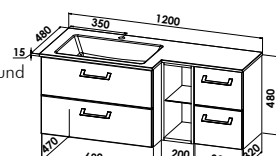

Waschtischunterschrankkombination
bestehend aus:
Waschtischunterschrank
2 Schubkkästen (690x470 mm),
1 Regalelement (200x320 mm),
Unterschrank 2 Auszüge (300x320 mm)
B/H/T: 1190/480/470 (320) mm

Abbildung zeigt RECHTS-Version

1200 mm **CANTO-1211E-U L**
1200 mm **CANTO-1211E-U R**

inkl. Konverter und Bewegungssensor