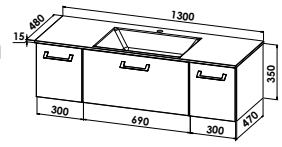

Waschtischunterschrankkombination
bestehend aus:
Waschtischunterschrank 1 Auszug (690 mm),
je 2 Unterschränke 1 Auszug (300 mm)
B/H/T: 1290/350/470 mm

1300 mm **CANTO20-1301P-U**

Optionale 3mm Beleuchtung unterhalb des Waschtisches
Breite: 1300 mm WT-BEL-C1300

inkl. Konverter und Bewegungssensor

Canto
Mineralgusswaschtisch mit
mittiger Beckenanordnung,
weiß, inkl. CLOU-Ab- und Überlaufsystem
und Raumparsifon, B/H/T: 1300/15/480 mm