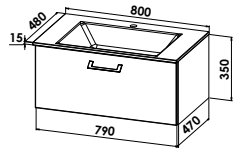

B/H/T: 800/15/480 mm
B/H/T: 1000/15/480 mm

Waschtischunterschrank

mit 1 Auszug
B/H/T: 790/350/470 mm
B/H/T: 990/350/470 mm

Abbildung zeigt 800 mm Ausführung

PG 1 PG 2

Breite: 800 mm **CANTO20-800P-U**
Breite: 1000 mm **CANTO20-1000P-U**