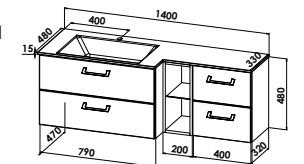

Waschtischunterschrankkombination
bestehend aus:
Waschtischunterschrank
2 Schubkästen (790x470 mm),
1 Regalelement (200x320 mm), Unterschrank 2 Auszüge (400x320 mm)
B/H/T: 1390/480/470 (320) mm

Abbildung zeigt RECHTS-Version

1400 mm **CANTO20-1400E-U L**
1400 mm **CANTO20-1400E-U R**

Optionale 3mm Beleuchtung unterhalb des Waschtisches
Breite: 1400 mm WT-BEL-C1400 R/L

inkl. Konverter und Bewegungssensor