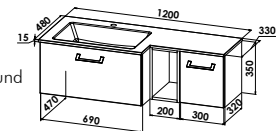

Waschtischunterschrankkombination
bestehend aus:
Waschtischunterschrank 1 Auszug (690x470 mm),
1 Regalelement (200 mm), 1 Auszug (300x320 mm)
B/H/T: 1190/350/470 (320) mm

Abbildung zeigt RECHTS-Version

1200 mm **CANTO-1211P-U L**
1200 mm **CANTO-1211P-U R**

inkl. Konverter und Bewegungssensor

Canto - Raumparlösung mit Rücksprung

Canto
Mineralgusswaschtisch mit
asymmetrischer Beckenanordnung,
weiß, inkl. CLOU-Ab- und Überlaufsystem
und Raumparsifon,
B/H/T: 1200/15/480 mm