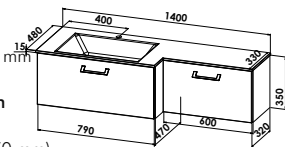

Waschtischunterschrankkombination
bestehend aus:
Waschtischunterschrank 1 Auszug (790x470 mm),
Unterschrank 1 Auszug (600x320 mm)
B/H/T: 1390/350/470 (320) mm

Abbildung zeigt RECHTS-Version

1400 mm **CANTO20-1401P-U L**
1400 mm **CANTO20-1401P-U R**

Canto - Raumparlösung mit Rücksprung

Mineralgusswaschtisch mit
asymmetrischer Beckenanordnung,
weiß, inkl. CLOU-Ab- und Überlaufsystem und
Raumparsifon, B/H/T: 1400/15/480 mm