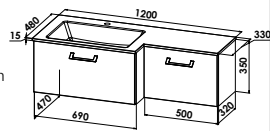

Canto - Raumparlösung mit Rücksprung

Canto
Mineralgusswaschtisch mit
asymmetrischer Beckenanordnung,
weiß, inkl. CLOU-Ab- und Überlaufsystem
und Raumparsifon,
B/H/T: 1200/15/480 mm

Waschtischunterschrankkombination
bestehend aus:
Waschtischunterschrank
1 Auszug (690x470 mm),
Unterschrank 1 Auszug (500x320mm)
B/H/T: 1190/350/470 (320) mm

Abbildung zeigt RECHTS-Version

1200 mm **CANTO20-1210P-U L**
1200 mm **CANTO20-1210P-U R**

Optionale 3mm Beleuchtung unterhalb des Waschtisches
Breite: 1200 mm WT-BEL-C1200 R/L

Canto - Raumparlösung mit Rücksprung

Canto
Mineralgusswaschtisch mit
asymmetrischer Beckenanordnung,
weiß, inkl. CLOU-Ab- und Überlaufsystem und
Raumparsifon, B/H/T: 1200/15/480 mm