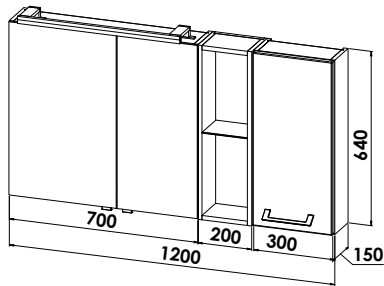

LED-Flächenspiegel

mit 3-seitiger LED-Beleuchtung Corner, Kippschalter
H/T: 640/32 mm

Breite: 800 mm	12 V / 20 Watt	FC2-8064
Breite: 1000 mm	12 V / 22 Watt	FC2-10064
Breite: 1200 mm	12 V / 24 Watt	FC2-12064
Breite: 1300 mm	12 V / 25 Watt	FC2-13064
Breite: 1400 mm	12 V / 27 Watt	FC2-14064

Abbildung zeigt RECHTS-Version

2D Spiegelschrank mit Regal und Oberschrank

2-türig,
mit LED-Aufbauleuchte Smart, 12 V / 10 Watt,
Spiegeltüren beidseitig verspiegelt, 2 Glaseinlegeböden
Regalelement in Korpusdekor Breite 200 mm
Oberschrank mit einer Tür 300 mm, 2 Glaseinlegeböden
Sensorschalter-/Steckdosenelement
B/H/T: 1200/640/150 mm