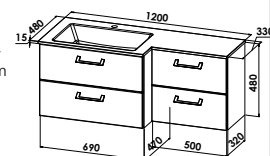

Waschtischunterschrankkombination
bestehend aus:
Waschtischunterschrank
2 Schubkkästen (690x470 mm),
Unterschrank 2 Schubkkästen (500x320 mm)
B/H/T: 1190/480/470 (320) mm

Abbildung zeigt RECHTS-Version

1200 mm **CANTO20-1210E-U L**
1200 mm **CANTO20-1210E-U R**

Optionale 3mm Beleuchtung unterhalb des Waschtisches
Breite: 1200 mm WT-BEL-C1200 R/L

Canto - Raumparlösung mit Rücksprung

Canto
Mineralgusswaschtisch mit
asymmetrischer Beckenanordnung,
weiß, inkl. CLOU-Ab- und Überlaufsystem und
Raumparsifon, B/H/T: 1200/15/480 mm