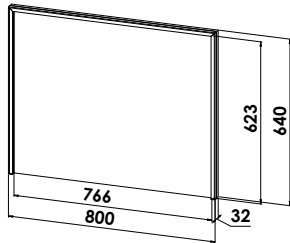

B/H/T: 800/15/480 mm
B/H/T: 1000/15/480 mm

Waschtischunterschrank

mit 1 Auszug
B/H/T: 790/350/470 mm
B/H/T: 990/350/470 mm

Abbildung zeigt 800 mm Ausführung

PG 1 PG 2

Breite: 800 mm **CANTO20-800P-U**
Breite: 1000 mm **CANTO20-1000P-U**

Waschtischunterschrank

mit 2 Auszügen
B/H/T: 790/480/470 mm
B/H/T: 990/480/470 mm

Abbildung zeigt 800 mm Ausführung

PG 1 PG 2

Breite: 800 mm **CANTO20-800E-U**
Breite: 1000 mm **CANTO20-1000E-U**

inkl. Konverter und Bewegungssensor
inkl. Konverter und Bewegungssensor

LED-Flächenspiegel

mit 3-seitiger LED-Beleuchtung Corner, Kippschalter
H/T: 640/32 mm

Breite: 800 mm	12 V / 20 Watt	FC2-8064
Breite: 1000 mm	12 V / 22 Watt	FC2-10064
Breite: 1200 mm	12 V / 24 Watt	FC2-12064
Breite: 1300 mm	12 V / 25 Watt	FC2-13064
Breite: 1400 mm	12 V / 27 Watt	FC2-14064