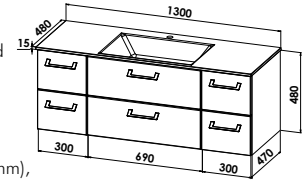

Waschtischunterschrankkombination
bestehend aus:
Waschtischunterschrank 2 Schubkästen (690 mm),
2 Unterschränke je 2 Schubkästen (300 mm)
B/H/T: 1290/480/470 mm

1300 mm **CANTO20-1301E-U**

Optionale 3mm Beleuchtung unterhalb des Waschtisches
Breite: 1300 mm WT-BEL-C1300

inkl. Konverter und Bewegungssensor

Canto - Raumparlösung mit Rücksprung

Mineralgusswaschtisch mit
asymmetrischer Beckenanordnung,
weiß, inkl. CLOU-Ab- und Überlaufsystem
und Raumparsifon, B/H/T: 1400/15/480 mm