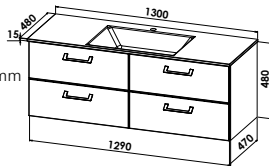

Waschtischunterschrankkombination
bestehend aus:
4 Auszügen (je 640 mm),
B/H/T: 1290/480/470 mm

1300 mm **CANTO20-1300E-U**

Canto
Mineralgusswaschtisch mit
mittiger Beckenanordnung,
weiß, inkl. CLOU-Ab- und Überlaufsystem und
Raumparsifon, B/H/T: 1300/15/480 mm