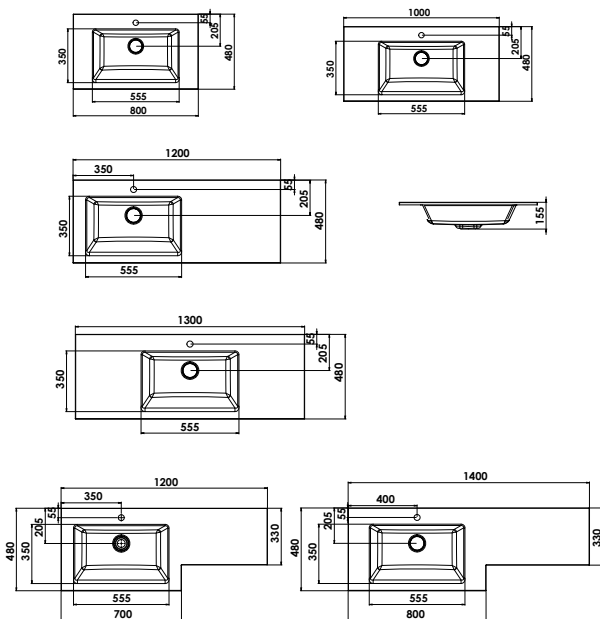

Auf Anfrage auch ohne Hahnlochbohrung möglich.

Montagemaße

Maßvarianten

Je nach Waschtischmodell sind Planungs-breiten zwischen 800 mm und 1400 mm möglich.
Eine Raumparlösung in 1400 mm mit einer zweiten Tiefe bietet auch für einen baulich schwierigen Raum eine glanzvolle Lösung mit formschönem Waschtisch.