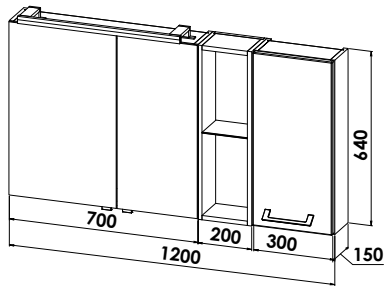

Waschtischunterschrank

mit 2 Auszügen
B/H/T: 790/480/470 mm
B/H/T: 990/480/470 mm

Abbildung zeigt 800 mm Ausführung

PG 1 PG 2

Breite: 800 mm **CANTO20-800E-U**
Breite: 1000 mm **CANTO20-1000E-U**

inkl. Konverter und Bewegungssensor
inkl. Konverter und Bewegungssensor

LED-Flächenspiegel

mit 3-seitiger LED-Beleuchtung Corner, Kippschalter
H/T: 640/32 mm

Breite: 800 mm	12 V / 20 Watt	FC2-8064
Breite: 1000 mm	12 V / 22 Watt	FC2-10064
Breite: 1200 mm	12 V / 24 Watt	FC2-12064
Breite: 1300 mm	12 V / 25 Watt	FC2-13064
Breite: 1400 mm	12 V / 27 Watt	FC2-14064

Abbildung zeigt RECHTS-Version

2D Spiegelschrank mit Regal und Oberschrank

2-türig,
mit LED-Aufbauleuchte Smart, 12 V / 10 Watt,
Spiegeltüren beidseitig verspiegelt, 2 Glaseinlegeböden
Regalelement in Korpusdekor Breite 200 mm
Oberschrank mit einer Tür 300 mm, 2 Glaseinlegeböden
Sensorschalter-/Steckdosenelement
B/H/T: 1200/640/150 mm