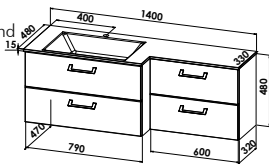

Waschtischunterschrankkombination
bestehend aus:
Waschtischunterschrank
2 Schubkästen (790x470 mm),
Unterschrank 2 Schubkästen (600x320 mm)
B/H/T: 1390/480/470 (320) mm

Abbildung zeigt RECHTS-Version

1400 mm **CANTO20-1401E-U L**
1400 mm **CANTO20-1401E-U R**

Canto - Raumparlösung mit Rücksprung

Mineralgusswaschtisch mit
asymmetrischer Beckenanordnung,
weiß, inkl. CLOU-Ab- und Überlaufsystem und
Raumparsifon, B/H/T: 1400/15/480 mm