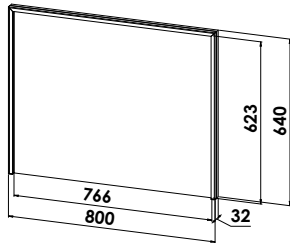

Auf Anfrage auch ohne Hahnlochbohrung möglich.

Montagemaße

Maßvarianten

Je nach Waschtischmodell sind Planungs-breiten zwischen 800 mm und 1400 mm möglich.
Eine Raumparlösung in 1400 mm mit einer zweiten Tiefe bietet auch für einen baulich schwierigen Raum eine glanzvolle Lösung mit formschönem Waschtisch.

LED-Flächenspiegel

mit 3-seitiger LED-Beleuchtung Corner, Kippschalter
H/T: 640/32 mm

Breite: 800 mm	12 V / 20 Watt	FC2-8064
Breite: 1000 mm	12 V / 22 Watt	FC2-10064
Breite: 1200 mm	12 V / 24 Watt	FC2-12064
Breite: 1300 mm	12 V / 25 Watt	FC2-13064
Breite: 1400 mm	12 V / 27 Watt	FC2-14064

Abbildung zeigt RECHTS-Version

2D Spiegelschrank mit Regal und Oberschrank

2-türig,
mit LED-Aufbauleuchte Smart, 12 V / 10 Watt,
Spiegeltüren beidseitig verspiegelt, 2 Glaseinlegeböden
Regalelement in Korpusdekor Breite 200 mm
Oberschrank mit einer Tür 300 mm, 2 Glaseinlegeböden
Sensorschalter-/Steckdosenelement
B/H/T: 1200/640/150 mm