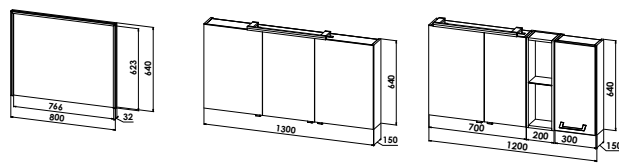

Griffe

Ein Bügelgriff nimmt die geradlinigen Formen auf. Der CAN-Bügelgriff wird nur **waagrecht** montiert.