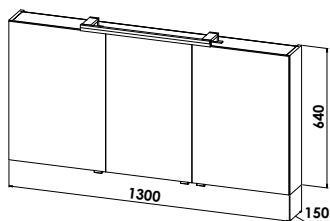

2D Spiegelschrank

mit LED-Aufbauleuchte Smart, 12 V / 10 Watt,
Spiegeltüren beidseitig verspiegelt,
700 mm - 800 mm = 4 Glaseinlegeböden
100 mm - 1300 mm = 6 Glaseinlegeböden
Sensorschalter-/Steckdosenelement
H/T: 640/150 mm

Breite: 700 mm	2-türig	S15-7064-B92
Breite: 800 mm	2-türig	S15-8064-B92
Breite: 1000 mm	3-türig	S15-10064-B92
Breite: 1200 mm	3-türig	S15-12064-B92
Breite: 1300 mm	3-türig	S15-13064-B92