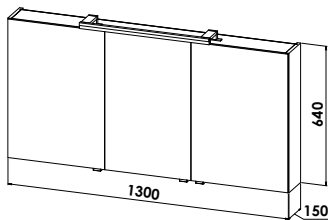

2D Spiegelschrank

mit LED-Aufbauleuchte Smart, 12 V / 10 Watt,
Spiegeltüren beidseitig verspiegelt, 4 Glaseinlegeböden
Sensorschalter-/Steckdosenelement
H/T: 640/150 mm

Breite: 700 mm	2-türig	S15-7064-B92
Breite: 800 mm	2-türig	S15-8064-B92
Breite: 1000 mm	3-türig	S15-10064-B92
Breite: 1200 mm	3-türig	S15-12064-B92
Breite: 1300 mm	3-türig	S15-13064-B92