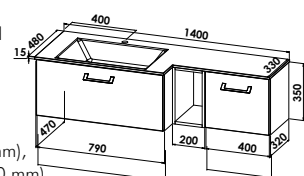

Waschtischunterschrankkombination
bestehend aus:
Waschtischunterschrank 1 Auszug (790x470 mm),
1 Regalelement (200 mm), 1 Auszug (400x320 mm)
B/H/T: 1390/350/470 (320) mm

Abbildung zeigt RECHTS-Version

1400 mm **CANTO20-1400P-U L**
1400 mm **CANTO20-1400P-U R**

Optionale 3mm Beleuchtung unterhalb des Waschtisches
Breite: 1400 mm WT-BEL-C1400 R/L

inkl. Konverter und Bewegungssensor

Canto - Raumparlösung mit Rücksprung

Mineralgusswaschtisch mit
asymmetrischer Beckenanordnung,
weiß, inkl. CLOU-Ab- und Überlaufsystem und
Raumparsifon, B/H/T: 1400/15/480 mm