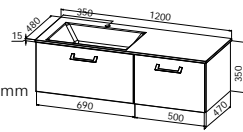

Waschtischunterschrankkombination
 bestehend aus:
 Waschtischunterschrank 1 Auszug (690 mm),
 Unterschrank 1 Auszug (500 mm)
 B/H/T: 1190/350/470 mm

Abbildung zeigt RECHTS-Version

1200 mm **CANTO20-1201P-U L**
 1200 mm **CANTO20-1201P-U R**