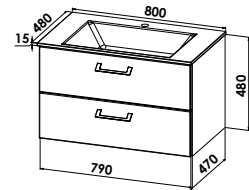

B/H/T: 800/15/480 mm
B/H/T: 1000/15/480 mm

Waschtischunterschrank

mit 1 Auszug
B/H/T: 790/350/470 mm
B/H/T: 990/350/470 mm

Abbildung zeigt 800 mm Ausführung

PG 1 PG 2

Breite: 800 mm **CANTO20-800P-U**
Breite: 1000 mm **CANTO20-1000P-U**

Waschtischunterschrank

mit 2 Auszügen
B/H/T: 790/480/470 mm
B/H/T: 990/480/470 mm

Abbildung zeigt 800 mm Ausführung

PG 1 PG 2

Breite: 800 mm **CANTO20-800E-U**
Breite: 1000 mm **CANTO20-1000E-U**

inkl. Konverter und Bewegungssensor
inkl. Konverter und Bewegungssensor