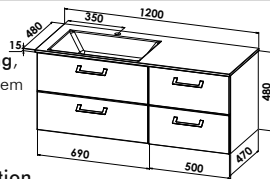

Waschtischunterschrankkombination
bestehend aus:
Waschtischunterschrank 2 Schubkästen
(690 mm), Unterschrank 2 Schubkästen (500 mm)
B/H/T: 1190/480/470 mm

Abbildung zeigt RECHTS-Version

1200 mm **CANTO20-1201E-U L**
1200 mm **CANTO20-1201E-U R**

Optionale 3mm Beleuchtung unterhalb des Waschtisches
Breite: 1200 mm WT-BEL-C1200 R/L

Canto
Mineralgusswaschtisch mit
asymmetrischer Beckenanordnung,
weiß, inkl. CLOU-Ab- und Überlaufsystem und
Raumparsifon, B/H/T: 1200/15/480 mm