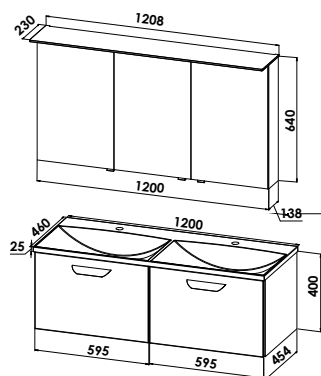

Exklusiv-Ausführung - 120 cm Doppelwaschtisch - 2 Einzelauszüge

Badmöbelgruppe FUNLINE138DE

FUNLINE138DE

Spiegelschrank

2D Spiegelschrank, 3-türig mit Acryl-Beleuchtungsboard,
23 W / 12 V, 6 Glaseinlegeböden;
Sensorschalter-/Steckdosenelement;
B/H/T: 1208/640/230 mm

S14-12065-B52

Mineralguss-Doppelwaschtisch mit Waschtischunterschrank

Mineralguss-Doppelwaschtisch FUN.line
B/H/T: 1200/25/460 mm
inkl. 2x CLOU-Ab- und Überlaufsystem

2 Waschtischunterschränke

je B/H/T: 595/400/454 mm, je 1 Auszug

FUNLINE128DP-U

FUN.line 120 cm Doppel-WT - Exklusiv