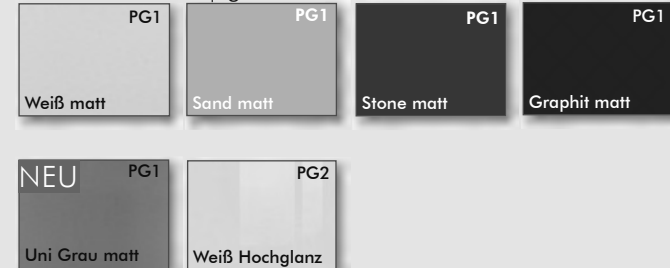

### Beleuchtung / Spiegelschrank

FUN.line Standard: In den Spiegelschrank integrierte Leuchtstofflampe horizontal verlaufend.

FUN.line Exklusiv: Spiegelschrank, mit Acryl-Beleuchtungsboard.

### Dekore / Frontausführungen

Natur / Holzstrukturen

Uni-Farben matt | glänzend

Fronten | nur Fronten kein Korpus möglich

Korpusausführungen

Den Korpus erhalten Sie im Farbverbund zu der gewählten Front (außer bei Schwarz HGL/ Beton & Schiefer), dennoch beachten Sie, dass Fronten, Korpusse und Platten aus unterschiedlichen Materialien gefertigt werden. Farbabweichungen am Produkt sind materialbedingt.