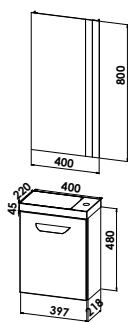

GÄSTEBAD

GÄSTEBAD - Standard - 40 cm

Badmöbelgruppe FUNLINE400S-L  
FUNLINE400S-R

FUNLINE400S-L  
FUNLINE400S-R

**Flächenspiegel**

Flächenspiegel mit satinierter Lichtaustrittsfläche,  
Leuchtstoffröhrenbeleuchtung, inkl. Schalter  
B/H/T: 400/800/35 mm