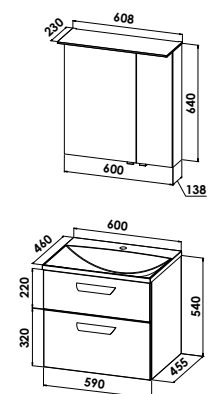

Exklusiv-Ausführung - 60 cm - 2 Auszüge

FUN.line 60 cm - Exklusiv

Badmöbelgruppe FUNLINE601E

FUNLINE601E

Spiegelschrank

Spiegelschrank 2-türig mit Acryl-Beleuchtungsboard,
11,5 W/ 12 V, 2 Glaseinlegeböden;
Sensorschalter-/Steckdosenelement;
B/H/T: 608/640/230 mm

S14-6065-B52

Mineralgusswaschtisch mit Waschtischunterschrank

Mineralgusswaschtisch FUN.line
B/H/T: 600/25/460 mm
inkl. CLOU-Ab- und Überlaufsystem

Waschtischunterschrank

2 Auszüge (220/320 mm)
B/H/T: 590/540/455 mm

FUNLINE601E-U