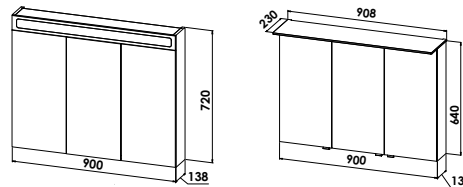

Griffe

Zum Einsatz kommt ein exklusiv für FUN.line ausgewählter Designgriff, der keine Alternativen benötigt.