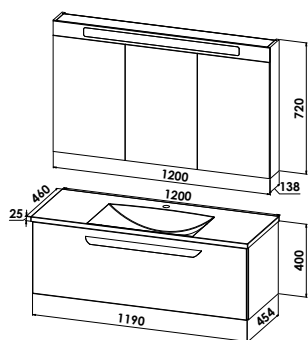

Prestige-Ausführung - 120 cm - 1 Auszug

FUN.line 120 cm - Prestige

Badmöbelgruppe FUNLINE1200P

FUNLINE1200P

Spiegelschrank

2D Spiegelschrank, 3-türig
Horizontal verlaufende Leuchtstofflampe 21 Watt mit satinierter Lichtaustrittsfläche
Doppelspiegeltüren, 6 Glaseinlegeböden
Kippschalter-/Steckdosenelement
B/H/T: 1200/720/138 mm

S14-12072-T63

Mineralgusswaschtisch mit Waschtischunterschrank

Mineralgusswaschtisch FUN.line
B/H/T: 1200/25/460 mm
inkl. CLOU-Ab- und Überlaufsystem

Waschtischunterschrank
1 Auszug
B/H/T: 1190/400/454 mm

FUNLINE1200P-U