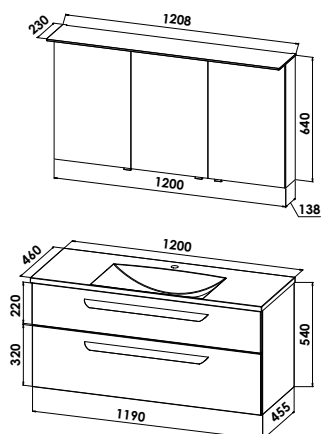

Exklusiv-Ausführung - 120 cm - 2 Auszüge

FUN.line 120 cm - Exklusiv

Badmöbelgruppe FUNLINE1201E

FUNLINE1201E

Spiegelschrank

2D Spiegelschrank 3-türig mit Acryl-Beleuchtungsboard,
23 W/ 12 V, 6 Glaseinlegeböden;
Sensorschalter-/Steckdosenelement;
B/H/T: 1208/640/230 mm

S14-12065-B52

Mineralgusswaschtisch mit Waschtischunterschrank

Mineralgusswaschtisch FUN.line
B/H/T: 1200/25/460 mm
inkl. CLOU-Ab- und Überlaufsystem

Waschtischunterschrank
2 Auszüge (220/320 mm)
B/H/T: 1190/540/455 mm

FUNLINE1201E-U