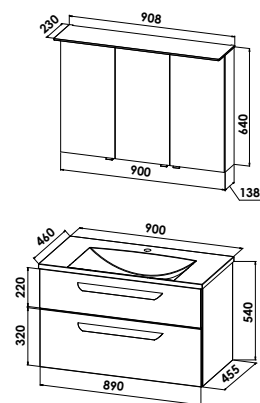

Exklusiv-Ausführung - 90 cm - 2 Auszüge

Badmöbelgruppe FUNLINE901E

FUNLINE901E

Spiegelschrank

2D Spiegelschrank 3-türig mit Acryl-Beleuchtungsboard,
17 W/ 12 V, 6 Glaseinlegeböden;
Sensorschalter-/Steckdosenelement;
B/H/T: 908/640/230 mm

S14-9065-B52

Mineralgusswaschtisch mit Waschtischunterschrank

Mineralgusswaschtisch FUN.line
B/H/T: 900/25/460 mm
inkl. CLOU-Ab- und Überlaufsystem

Waschtischunterschrank

2 Auszüge (220/320 mm)
B/H/T: 890/540/455 mm

FUNLINE901E-U

FUN.line 90 cm - Exklusiv