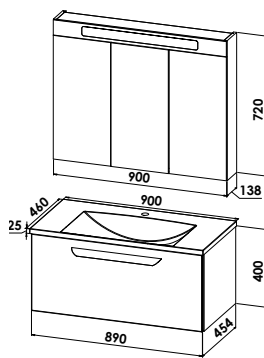

Prestige-Ausführung - 90 cm - 1 Auszug

Badmöbelgruppe FUNLINE900P

FUNLINE900P

Spiegelschrank

2D Spiegelschrank, 3-türig
Horizontal verlaufende Leuchtstofflampe 14 Watt mit satinierter Lichtaustrittsfläche
Doppelspiegeltüren, 6 Glaseinlegeböden
Kippschalter-/Steckdosenelement
B/H/T: 900/720/138 mm

S14-9072-T63

Mineralgusswaschtisch mit Waschtischunterschrank

Mineralgusswaschtisch FUN.line
B/H/T: 900/25/460 mm
inkl. CLOU-Ab- und Überlaufsystem

Waschtischunterschrank

1 Auszug
B/H/T: 890/400/454 mm

FUNLINE900P-U

FUN.line 90 cm - Prestige