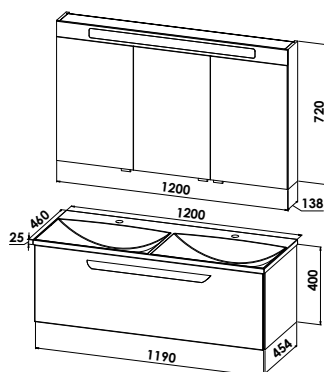

Prestige-Ausführung - 120 cm Doppelwaschtisch - 1 Auszug

FUN.line 120 cm Doppel-WT- Prestige

Badmöbelgruppe FUNLINE120DP

FUNLINE120DP

Spiegelschrank

2D Spiegelschrank, 3-türig
Horizontal verlaufende Leuchtstofflampe 21 Watt mit satinierter Lichtaustrittsfläche
Doppelspiegeltüren, 6 Glaseinlegeböden
Kippschalter-/Steckdosenelement
B/H/T: 1200/720/138 mm

S14-12072-T63

Mineralguss-Doppelwaschtisch mit Waschtischunterschrank

Mineralguss-Doppelwaschtisch FUN.line
B/H/T: 1200/25/460 mm
inkl. 2x CLOU-Ab- und Überlaufsystem

Waschtischunterschrank
1 Auszug
B/H/T: 1190/400/454 mm

FUNLINE120DP-U