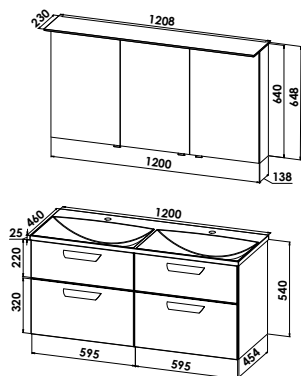

S14-12065-B52

**Mineralguss-Doppelwaschtisch mit Waschtischunterschrank**

Mineralguss-Doppelwaschtisch FUN.line  
B/H/T: 1200/25/460 mm  
inkl. 2x CLOU-Ab- und Überlaufsystem

**2 Waschtischunterschränke**

je B/H/T: 595/400/454 mm, je 1 Auszug

FUNLINE128DP-U

FUN.line 120 cm Doppel-WT - Exklusiv

Exklusiv-Ausführung - 120 cm Doppelwaschtisch - 4 Auszüge

FUN.line 120 cm Doppel-WT- Exklusiv

**Badmöbelgruppe FUNLINE133DE**