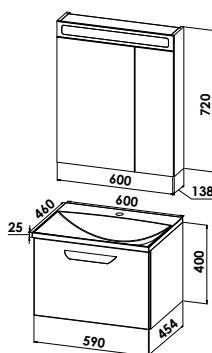

Prestige-Ausführung - 60 cm - 1 Auszug

FUN.line 60 cm - Prestige

Badmöbelgruppe FUNLINE600P

FUNLINE600P

Spiegelschrank

2D Spiegelschrank, 2-türig
Horizontal verlaufende Leuchtstofflampe 13 Watt mit satinierter Lichtaustrittsfläche
Doppelspiegeltüren, 2 Glaseinlegeböden
Kippschalter-/Steckdosenelement
B/H/T: 600/720/138 mm

S14-6072-T63

Mineralgusswaschtisch mit Waschtischunterschrank

Mineralgusswaschtisch FUN.line
B/H/T: 600/25/460 mm
inkl. CLOU-Ab- und Überlaufsystem

Waschtischunterschrank

1 Auszug
B/H/T: 590/400/454 mm

FUNLINE600P-U