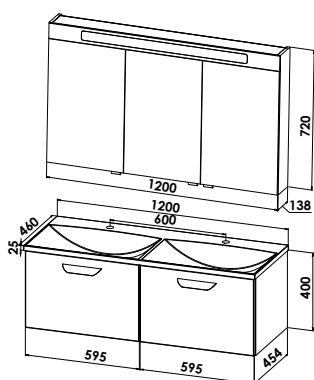

Prestige-Ausführung - 120 cm Doppelwaschtisch - 2 Einzelauszüge

Badmöbelgruppe FUNLINE128DP

FUNLINE128DP

Spiegelschrank

2D Spiegelschrank, 3-türig
Horizontal verlaufende Leuchtstofflampe 21 Watt mit satinierter Lichtaustrittsfläche
Doppelspiegeltüren, 6 Glaseinlegeböden
Kippschalter-/Steckdosenelement
B/H/T: 1200/720/138 mm

S14-12072-T63

Mineralguss-Doppelwaschtisch mit Waschtischunterschrank

Mineralguss-Doppelwaschtisch FUN.line
B/H/T: 1200/25/460 mm
inkl. 2x CLOU-Ab- und Überlaufsystem

2 Waschtischunterschränke

je B/H/T: 595/400/454 mm, je 1 Auszug

FUNLINE128DP-U

FUN.line 120 cm Doppel-WT - Prestige