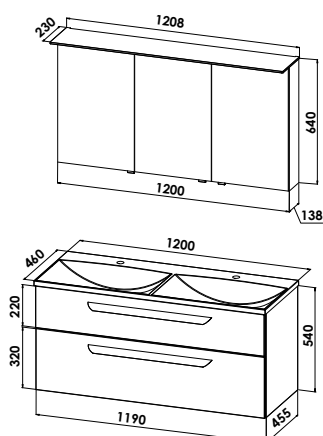

Exklusiv-Ausführung - 120 cm Doppelwaschtisch - 2 Auszüge

Badmöbelgruppe FUNLINE121DE

FUNLINE121DE

Spiegelschrank

2D Spiegelschrank 3-türig mit Acryl-Beleuchtungsboard,
23 W / 12 V, 6 Glaseinlegeböden;
Sensorschalter-/Steckdosenelement;
B/H/T: 1208/640/230 mm

S14-12065-B52

Mineralguss-Doppelwaschtisch mit Waschtischunterschrank

Mineralguss-Doppelwaschtisch FUN.line
B/H/T: 1200/25/460 mm
inkl. 2x CLOU-Ab- und Überlaufsystem

Waschtischunterschrank

2 Auszüge (220/320 mm)
B/H/T: 1190/540/455 mm

FUNLINE121DE-U

FUN.line 120 cm Doppel-WT - Exklusiv