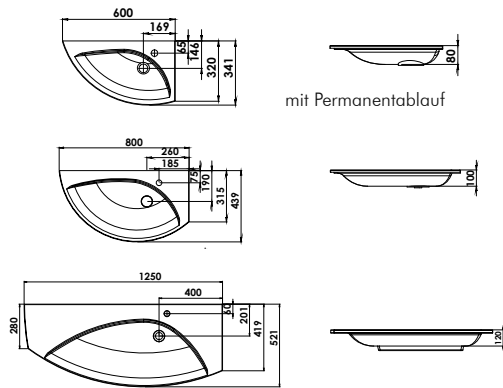

Sie bevorzugen weiche runde Formen? In Ihrem Bad mit SURF&FUN einfach zu realisieren.

Ob als Eck- oder großzügige Waschplatz-Lösung – unseren Design-Mineralgusswaschtisch erhalten Sie in drei Größen.

Zum Familienbad wird SURF&FUN mit dem passenden Seitenschrank oder dem Doppel-Rundtürenschränk.

### Waschtische

Designwaschtisch mit riesigem Volumen: als Links- oder Rechtsversion, mit CLOU-Ab- und Überlaufsystem und verdecktem Ablaufventil (nur bei 800, 1250.)

mit Permanentablauf

Auf Anfrage auch ohne Hahnlochbohrung möglich.

### Maßvarianten

SURF & FUN Platzbedarf: 600 mm, 800 mm und 1250 mm.

Und wenn es etwas mehr sein darf, ergänzen Sie SURF & FUN durch Seitenschränke mit fortlaufendem Frontradius.