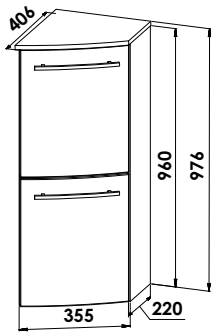

### Seitenschränke

Breite: 355 mm, Höhe: 976 mm