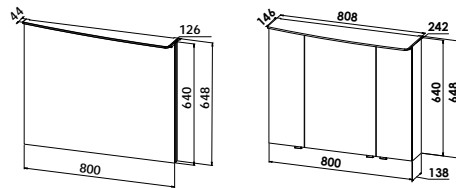

Beleuchtung / Spiegelschränk

Ob Spiegel oder Spiegelschränk, zum Einsatz kommt ein modern gerundetes LED-Acrylboard.

Griffe

Aufgrund der Segmentbogenform der Fronten kommt für SURF & FUN nur der dafür entwickelte Designgriff in Frage. Bei Ergänzungen aus dem Standardsortiment bestellen Sie bitte diesen Griff, jedoch in gerader Ausführung.