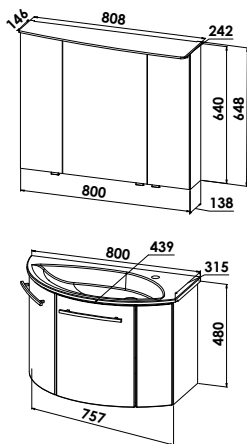

Planungsbeispiel SURF&FUN

Planungsmaß 800 mm

Abbildung zeigt LINKS-Version