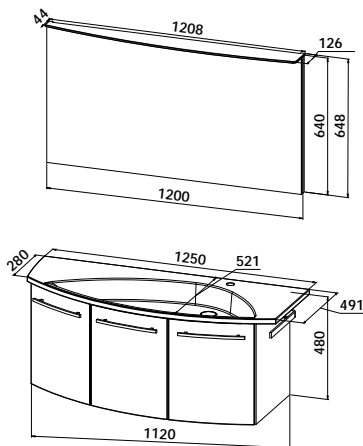

Planungsbeispiel SURF&FUN

Planungsmaß 1250 mm

Abbildung zeigt LINKS-Version

SURF&FUN 120 cm - Standard

Badmöbelgruppe
S&F200-L
S&F200-R

Kristallspiegel

auf Trägerplatte in Korpusdekor
mit LED-Acryldisplay 14,4 Watt / 12 Volt
Kippschalter
B/H/T: 1208/648/126 mm

FS4-12064-B53 L/R

Mineralgusswaschtisch mit Waschtischunterschrank

Waschtisch mit MIGU-Ablaufabdeckung und CLOU-Ab- und Überlauf
WT-Unterschrank: 2 Türen/1 Tür, 1 Einlegeboden
1 Handtuchhalter, 1-armig, Korpusmontage

SURF&FUN1-L-U
SURF&FUN1-R-U

Mehrpriis Waschtischunterschrank mit LED Beleuchtung

Indirekte Beleuchtung der Schattenfuge zwischen Waschtisch und
Waschtischunterschrank, inkl. Schalter

EBW-SF125

Planungsbeispiel SURF&FUN

Planungsmaß 1250 mm

Abbildung zeigt LINKS-Version

SURF&FUN 120 cm - Exklusiv