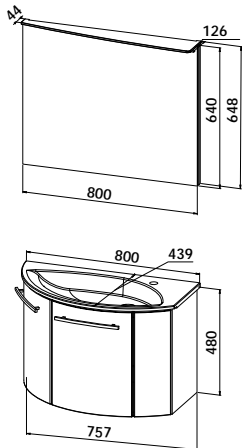

### Planungsmaß 600 mm

Abbildung zeigt LINKS-Version

SURF&FUN 60 cm - Exklusiv

Badmöbelgruppe

SURF&FUN30-L  
SURF&FUN30-R

**Spiegelschrank B/H/T: 424/640/218 mm**

1 Spiegeltür, Frontprofil auf der Anschlagseite  
3 Glasböden, davon ein Glasboden als Unterboden  
geschweifeter Beleuchtungsboden mit 1 LED-Einbaustrahler  
2,6 W Schalter, von unten schaltbar, keine Steckdose  
S22-4264-B93 L/R

Planungsmaß 800 mm

Abbildung zeigt LINKS-Version

Badmöbelgruppe

S&F204-L  
S&F204-R

Kristallspiegel

auf Trägerplatte in Korpusdekor  
mit LED-Acryldisplay 14,4 Watt / 12 Volt  
Kippschalter  
B/H/T: 808/648/126 mm