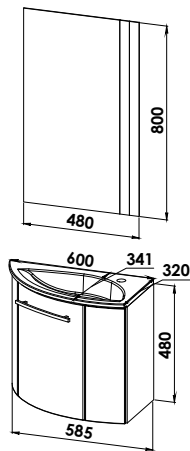

### Planungsmaß 600 mm

Abbildung zeigt LINKS-Version

SURF&FUN 60 cm - Prestige

Badmöbelgruppe

SURF&FUN3-L  
SURF&FUN3-R

**Lichtspiegel B/H 480/800 mm**

mit Leuchtstoffröhrenbeleuchtung 230V/14W, Lichtaustrittsfläche satiniert  
mit Schalter, links oder rechts