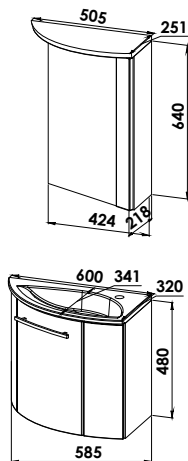

Badmöbelgruppe

SURF&FUN30-L
SURF&FUN30-R

Spiegelschrank B/H/T: 424/640/218 mm

1 Spiegeltür, Frontprofil auf der Anschlagseite
3 Glasböden, davon ein Glasboden als Unterboden
geschweifeter Beleuchtungsboden mit 1 LED-Einbaustrahler
2,6 W Schalter, von unten schaltbar, keine Steckdose
S22-4264-B93 L/R

Mineralgusswaschtisch mit Waschtischunterschrank

Waschtisch mit Permanentablaufsystem, Abdeckkappe Chrom
WT-Unterschrank: 1 Tür, 2 Frontblenden

SURF&FUN3-L-U
SURF&FUN3-R-U