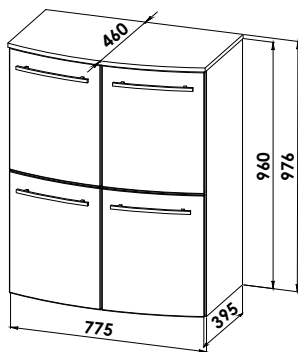

### Seitenschränke

Breite: 355 mm, Höhe: 976 mm

#### Seitenschrank, inkl. Abdeckplatte

Nicht im direkten Anbau verwendbar mit SURF & FUN 3, 30,204,2040, als Einzelschrank uneingeschränkt verwendbar  
 Höhe: 976 mm, Breite: 355 mm, Tiefe: 406/220 mm (ohne Abdeckplatte)  
 1 Tür oben  
 1 Glaseinlegeboden  
 1 Konstruktionsboden  
 1 Tür unten  
 1 Glaseinlegeboden

### Seitenschränke

Breite: 775 mm, Höhe: 976 mm