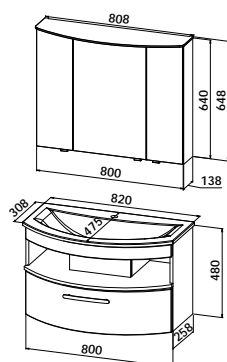

Prestige-Ausführung - Planungsmaß 82 cm

Badmöbelgruppe EMOTION802P

EMOTION802P

Spiegelschrank

2D Spiegelschrank, 3-türig
Beleuchtungsboard mit geschwungenem LED-Acryl-Leuchtdisplay, 14,4 W/12V
Spiegeltüren beidseitig verspiegelt
6 Glaseinlegeböden
Sensorschalter-/Steckdosenelement
B/H/T: 808/648/138 mm

S14-8064-EM3

Mineralgusswaschtisch mit Waschtischunterschrank

Mineralgusswaschtisch FUN.emotion 3.0

B/T: 820/308 (475) mm
inkl. CLOU-Ab- und Überlaufsystem

Waschtischunterschrank

1 Blende Höhe 70 mm, 1 offenes Fach Höhe 150 mm, 1 Auszug Höhe 240 mm,
Abdeckung des Sifons im Fach aus Korpusmaterial,
B/H/T: 800/480/465 mm
inkl. Facheinteilung mit 2 zusätzlich individuell einsetzbaren Unterteilungen
(weitere Unterteilungen Artikel-Nr. SKE-27 im Zubehör erhältlich)

EMOTION802P-U

FUN.emotion 82 cm - Prestige