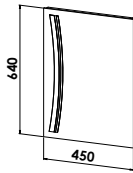

FUN.emotion 40 cm - Gästebad

Badmöbelgruppe

EMOTION400S-L
EMOTION400S-R

Flächenspiegel

mit satinierter LED-Lichtaustrittsfläche,
inkl. Schalter, 8W / 12V
B/H/T: 450/640/35 mm

FSH-4564-I

Mineralgusswaschtisch mit Waschtischunterschrank

Mineralgusswaschtisch FUN.emotion 3.0
B/H/T: 405/18/330 mm,
inkl. Permanentablaufsystem

Waschtischunterschrank

1 Tür, B/H/T: 385/480/318 mm

EMOTION400S-UL
EMOTION400S-UR