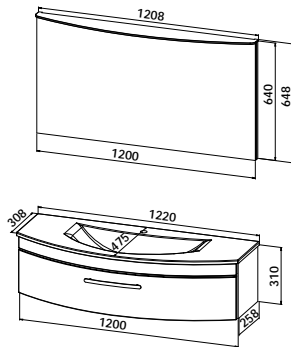

Badmöbelgruppe EMOTION1202S

EMOTION1202S

Flächenspiegel

Flächenspiegel mit geschwungenem LED-Acryl-Leuchtdisplay, 22 W/12V
Beleuchtung von unten schaltbar,

B/H: 1208/648 mm

FS4-12064-EM3

Mineralgusswaschtisch mit Waschtischunterschrank

Mineralgusswaschtisch FUN.emotion 3.0

B/T: 1220/308 (475) mm
inkl. CLOU-Ab- und Überlaufsystem

Waschtischunterschrank

1 Blende Höhe 70 mm, 1 Auszug Höhe 240 mm,
B/H/T: 1200/310/465 mm

inkl. Facheinteilung mit 2 zusätzlich individuell einsetzbaren Unterteilungen
(weitere Unterteilungen Artikel-Nr. SKE-27 im Zubehör erhältlich)

EMOTION1202S-U

FUN.emotion 122 cm - Standard