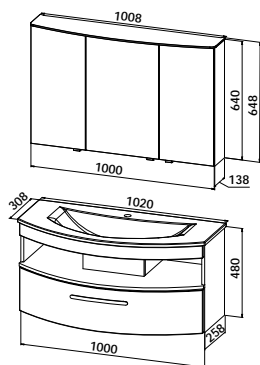

Prestige-Ausführung - Planungsmaß 102 cm

FUN.emotion 102 cm - Prestige

Badmöbelgruppe EMOTION1002P

EMOTION1002P

Spiegelschrank

2D Spiegelschrank, 3-türig
Beleuchtungsboard mit geschwungenem LED-Acryl-Leuchtdisplay, 18,3 W/12V
Spiegeltüren beidseitig verspiegelt
6 Glaseinlegeböden
Sensorschalter-/Steckdosenelement
B/H/T: 1008/648/138 mm

S14-10064-EM3

Mineralgusswaschtisch mit Waschtischunterschrank

Mineralgusswaschtisch FUN.emotion 3.0

B/T: 1020/308 (475) mm
inkl. CLOU-Ab- und Überlaufsystem

Waschtischunterschrank

1 Blende Höhe 70 mm, 1 offenes Fach Höhe 150 mm, 1 Auszug Höhe 240 mm,
B/H/T: 1000/480/465 mm
Abdeckung des Sifons im Fach aus Korpusmaterial,
inkl. Facheinteilung mit 2 zusätzlich individuell einsetzbaren Unterteilungen
(weitere Unterteilungen Artikel-Nr. SKE-27 im Zubehör erhältlich)

EMOTION1002P-U