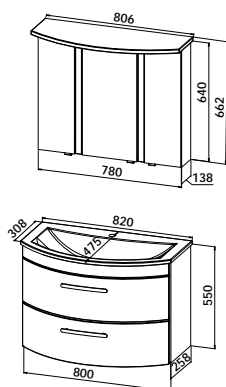

S14-8064-EM3

**Mineralgusswaschtisch mit Waschtischunterschrank**

Mineralgusswaschtisch FUN.emotion 3.0

B/T: 820/308 (475) mm  
inkl. CLOU-Ab- und Überlaufsystem

**Waschtischunterschrank**

1 Blende Höhe 70 mm, 1 offenes Fach Höhe 150 mm, 1 Auszug Höhe 240 mm,  
Abdeckung des Sifons im Fach aus Korpusmaterial,  
B/H/T: 800/480/465 mm  
inkl. Facheinteilung mit 2 zusätzlich individuell einsetzbaren Unterteilungen  
(weitere Unterteilungen Artikel-Nr. SKE-27 im Zubehör erhältlich)

## Exklusiv-Ausführung - Planungsmaß 82 cm