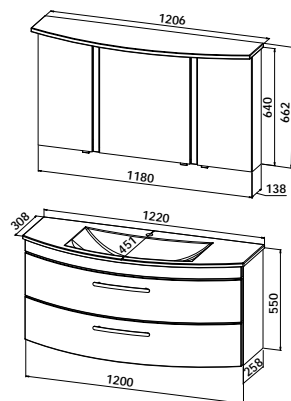

Badmöbelgruppe EMOTION1202E

EMOTION1202E

Spiegelschrank

2D Spiegelschrank, 3-türig

Beleuchtungsboden in Korpusdekor, 3 LED-Einbaustrahler je 12V / 2,6 W,
LED Senkrechtbeleuchtung „Planar“ zwischen den Spiegeltüren 2 x 12V / 11,5 W

Spiegeltüren beidseitig verspiegelt

6 Glaseinlegeböden

Sensorschalter-/Steckdosenelement

B/H/T: 1206/662/138 mm

S14-12066-M63

Mineralgusswaschtisch mit Waschtischunterschrank

Mineralgusswaschtisch FUN.emotion 3.0

B/H/T: 1220/308 (475) mm
inkl. CLOU-Ab- und Überlaufsystem

Waschtischunterschrank

1 Blende Höhe 70 mm, 2 Auszüge Höhe je 240 mm,
B/H/T: 1200/550/465 mm

inkl. Facheinteilung mit 2 zusätzlich individuell einsetzbaren Unterteilungen
(weitere Unterteilungen Artikel-Nr. SKE-27 im Zubehör erhältlich)

EMOTION1202E-U

Zur Einstellung der Helligkeit empfehlen wir unsere Powerbox mit Dimmfunktion

MP-DIMMFUNKTION -

FUN.emotion 122 cm - Exklusiv