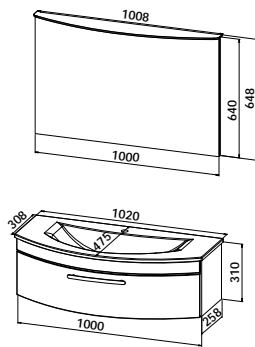

### Montagemaße

## Standard-Ausführung - Planungsmaß 102 cm

FUN.emotion 102 cm - Standard