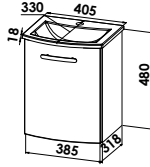

FUN.emotion 40 cm - Gästebad

Badmöbelgruppe

EMOTION400S-L
EMOTION400S-R

Flächenspiegel

mit satinierter LED-Lichtaustrittsfläche,
inkl. Schalter, 8W / 12V
B/H/T: 450/640/35 mm

FSH-4564-I

Mineralgusswaschtisch mit Waschtischunterschrank

Mineralgusswaschtisch FUN.emotion 3.0
B/H/T: 405/18/330 mm,
inkl. Permanentablaufsystem

Waschtischunterschrank

1 Tür, B/H/T: 385/480/318 mm

EMOTION400S-UL
EMOTION400S-UR