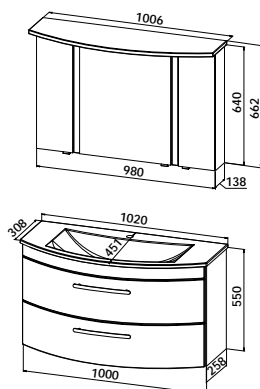

Exklusiv-Ausführung - Planungsmaß 102 cm

FUN.emotion 102 cm - Exklusiv

Zur Einstellung der Helligkeit empfehlen wir unsere Powerbox mit Dimmfunktion

MP-DIMMFUNKTION -

Badmöbelgruppe EMOTION1002E

EMOTION1002E

Spiegelschrank

2D Spiegelschrank, 3-türig
Beleuchtungsboden in Korpusdekor, 3 LED-Einbaustrahler je 12V / 2,6 W
LED Senkrechtbeleuchtung „Planar“ zwischen den Spiegeltüren 2 x 12V / 11,5 W
Spiegeltüren beidseitig verspiegelt
6 Glaseinlegeböden
Sensorschalter-/Steckdosenelement
B/H/T: 1006/662/138 mm

S14-10066-M63

Mineralgusswaschtisch mit Waschtischunterschrank

Mineralgusswaschtisch FUN.emotion 3.0

B/H/T: 1020/308 (475) mm
inkl. CLOU-Ab- und Überlaufsystem

Waschtischunterschrank

1 Blende Höhe 70 mm, 2 Auszüge Höhe je 240 mm,
B/H/T: 1000/550/465 mm
inkl. Facheinteilung mit 2 zusätzlich individuell einsetzbaren Unterteilungen
(weitere Unterteilungen Artikel-Nr. SKE-27 im Zubehör erhältlich)

EMOTION1002E-U