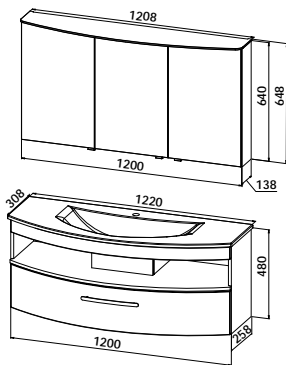

Badmöbelgruppe EMOTION1202P

EMOTION1202P

Spiegelschrank

2D Spiegelschrank, 3-türig
Beleuchtungsboard mit geschwungenem LED-Acryl-Leuchtdisplay, 22 W/12V

Spiegeltüren beidseitig verspiegelt

6 Glaseinlegeböden

Sensorschalter-/Steckdosenelement

B/H/T: 1208/648/138 mm

S14-12064-EM3

Mineralgusswaschtisch mit Waschtischunterschrank

Mineralgusswaschtisch FUN.emotion 3.0

B/T: 1220/308 (475) mm
inkl. CLOU-Ab- und Überlaufsystem

Waschtischunterschrank

1 Blende Höhe 70 mm, 1 offenes Fach Höhe 150 mm, 1 Auszug Höhe 240 mm,
B/H/T: 1200/480/465 mm,

Abdeckung des Sifons im Fach aus Korpusmaterial,

inkl. Facheinteilung mit 2 zusätzlich individuell einsetzbaren Unterteilungen
(weitere Unterteilungen Artikel-Nr. SKE-27 im Zubehör erhältlich)

EMOTION1202P-U

FUN.emotion 122 cm - Prestige