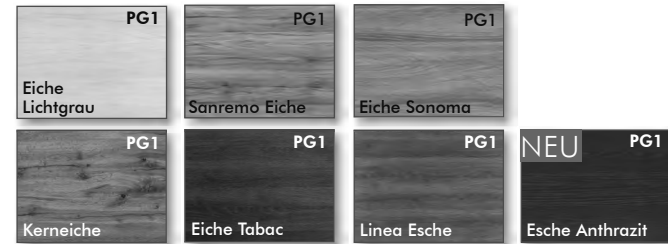

### Griffe

Flacher Bügelgriff mit gerundetem Abschluss an beiden Enden.

Möbelgruppe: Griff:  
820 mm → 128 mm  
1020 / 1220 mm → 260 mm

**ACHTUNG !**  
Push to Open nicht möglich

### Dekore / Frontausführungen

Natur / Holzstrukturen

Uni-Farben glänzend

Korpusausführungen  
Den Korpus erhalten Sie im Farbverbund zu der gewählten Front, dennoch beachten Sie, dass Fronten, Korpusse und Platten aus unterschiedlichen Materialien gefertigt werden. Farbabweichungen am Produkt sind materialbedingt.