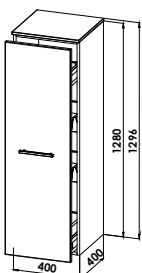

Ergänzungsschrank mit Stauraum hinter der Tür

mit 4 praktischen Stauraumeinteilungen an der Tür befestigt
1 Tür, 4 Glaseinlegeböden, inkl. Abdeckplatte
B/H/T: 400/1280/400 mm

H40-40128-N01

Weitere Maßvarianten des Seitenschrankes finden Sie in dem Kapitel Sonderschränke.

Ergänzungsschrank mit Apothekeauszug

1 Auszug, 4 Facheinteilungen, inkl. Abdeckplatte
B/H/T: 400/1280/400 mm

H40-40128-E01