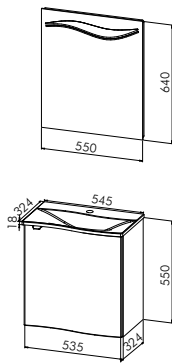

CREA.mo - Planungsmaß 55 cm - Gästebad

GÄSTEBAD - 55 cm

Abbildung zeigt RECHTS-Version

Badmöbelgruppe CREAMO550S

CREAMO550S L/R

Flächenspiegel

Flächenspiegel mit satiniertem Lichtaustrittsfläche oben
inkl. Schalter, 7,2W / 12 V
B/H/T: 550/640/35 mm