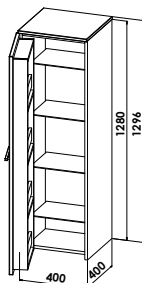

Ergänzungsschränke mit praktischen Stauraummöglichkeiten

Ergänzungsschrank mit Stauraum hinter der Tür

mit 4 praktischen Stauraumeinteilungen an der Tür befestigt
1 Tür, 4 Glaseinlegeböden, inkl. Abdeckplatte
B/H/T: 400/1280/400 mm

H40-40128-N01

Weitere Maßvarianten des Seitenschrankes finden Sie in dem Kapitel Sonderschränke.