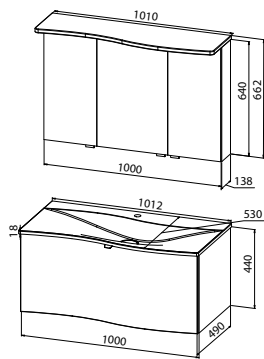

CREA.mo - Planungsmaß 100 cm - Prestige-Ausführung

Badmöbelgruppe CREAMO1000P

CREAMO1000P

Spiegelschrank

2D Spiegelschrank, 3-türig, Doppelspiegeltüren
geschwungenes Beleuchtungsboard mit LED-Einbauleuchten je 2,6W/12V
6 Glaseinlegeböden, Sensorschalter-/Steckdosenelement
B/H/T: 1000/662/138 mm

S14C-10066-B86

Mineralgusswaschtisch mit Waschtischunterschrank

Mineralgusswaschtisch CREA.mo
B/H/T: 1012/18/530 mm, inkl. CLOU-Ab- und Überlaufsystem

Waschtischunterschrank

1 Auszug, B/H/T: 1000/440/490 mm

CREAMO1000P-U

Mehrpriis Waschtischunterschrank mit LED Beleuchtung

Indirekte Beleuchtung der Schattenfuge zwischen Waschtisch und
Waschtischunterschrank, inkl. Schalter rechts am Korpus

EBW-CM100

CREA.mo 100 cm - Prestige