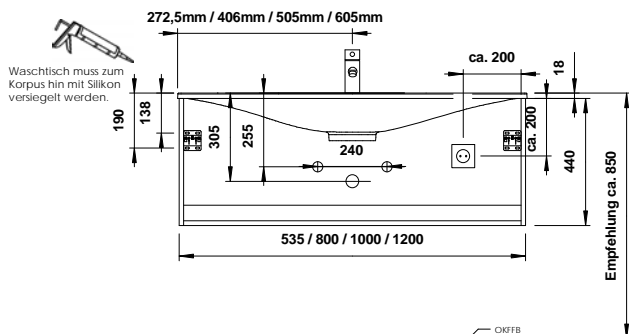

Waschtische

Der geschwungene Design-Waschtisch CREA.mo ist in den Größen 55 cm für das Gästebad sowie 80 cm, 100 cm und 120 cm verfügbar.

Optionales Design-Highlight ist eine indirekte Beleuchtung unterhalb der Waschtischkante ab der Größe 80 cm.

Auf Anfrage auch ohne Hahnlochbohrung möglich.

Montagemaße

Maßvarianten

Das Gästebad CREA.mo erhalten Sie in 55 cm mit einem Design-Flächenspiegel.

Die Größen 80 cm, 100 cm und 120 cm erhalten Sie wahlweise mit einem oder zwei Auszügen sowie zwei verschiedenen Spiegelschränken.