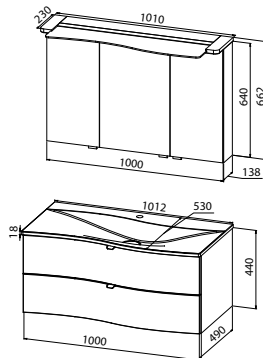

CREA.mo - Planungsmaß 100 cm - Exklusiv-Ausführung

Badmöbelgruppe CREAMO1000E

CREAMO1000E

Spiegelschrank

2D Spiegelschrank, 3-türig, Doppelspiegeltüren
Beleuchtungsboard mit geschwungenem LED-Acryl-Leuchtdisplay, 16,3W/12V
LED-Lichtleiste als Waschtischausleuchtung im Unterboden, 9,2W/12V
6 Glaseinlegeböden, Sensorschalter-/Steckdosenelement
B/H/T: 1000/662/138 mm

S14C-10066-XC1

Mineralgusswaschtisch mit Waschtischunterschrank

Mineralgusswaschtisch CREA.mo
B/H/T: 1012/18/530 mm, inkl. CLOU-Ab- und Überlaufsystem

Waschtischunterschrank

2 Auszüge, B/H/T: 1000/440/490 mm

CREAMO1000E-U

Mehrpriis Waschtischunterschrank mit LED Beleuchtung

Indirekte Beleuchtung der Schattenfuge zwischen Waschtisch und
Waschtischunterschrank, inkl. Schalter rechts am Korpus

EBW-CM100

CREA.mo 100 cm - Exklusiv