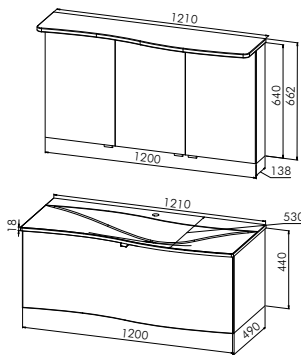

CREA.mo - Planungsmaß 120 cm - Prestige-Ausführung

CREA.mo 120 cm - Prestige

Badmöbelgruppe CREAMO1200P

CREAMO1200P

Spiegelschrank

2D Spiegelschrank, 3-türig, Doppelspiegeltüren
geschwungenes Beleuchtungsboard mit LED-Einbauleuchten je 2,6W/12V
6 Glaseinlegeböden, Sensorschalter-/Steckdosenelement
B/H/T: 1200/662/138 mm