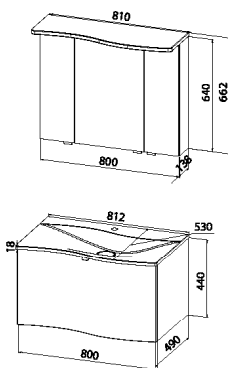

CREA.mo - Planungsmaß 55 cm - Gästebad

GÄSTEBAD - 55 cm

Abbildung zeigt RECHTS-Version

Badmöbelgruppe CREAMO550S

CREAMO550S L/R

Flächenspiegel

Flächenspiegel mit satiniertem Lichtaustrittsfläche oben
inkl. Schalter, 7,2W / 12 V
B/H/T: 550/640/35 mm

FSH-5564-C

Mineralgusswaschtisch mit Waschtischunterschrank

Mineralgusswaschtisch CREA.mo
B/H/T: 545/18/324 mm, inkl. Permanentablaufsystem

Waschtischunterschrank

1 Tür, B/H/T: 535/550/324 mm

CREAMO550S-U L/R

CREA.mo - Planungsmaß 80 cm - Prestige-Ausführung

CREA.mo 80 cm - Prestige

Badmöbelgruppe CREAMO800P

CREAMO800P

Spiegelschrank

2D Spiegelschrank, 3-türig, Doppelspiegeltüren
geschwungenes Beleuchtungsboard mit LED-Einbauleuchten je 2,6W/12V
6 Glaseinlegeböden, Sensorschalter-/Steckdosenelement
B/H/T: 800/662/138 mm