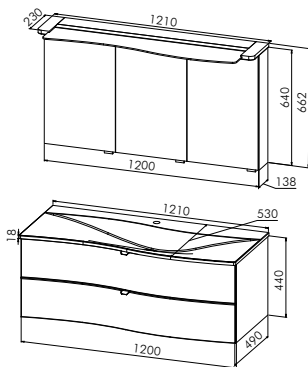

CREA.mo - Planungsmaß 120 cm -Exklusiv-Ausführung

CREA.mo 120 cm - Exklusiv

Badmöbelgruppe CREAMO1200E

CREAMO1200E

Spiegelschrank

2D Spiegelschrank, 3-türig, Doppelspiegeltüren
Beleuchtungsboard mit geschwungenem LED-Acryl-Leuchtdisplay, 20,2W/12V
LED-Lichtleiste als Waschtischausleuchtung im Unterboden, 11,2W/12V
6 Glaseinlegeböden, Sensorschalter-/Steckdosenelement
B/H/T: 1200/662/138 mm

S14C-12066-XC1

Mineralgusswaschtisch mit Waschtischunterschrank

Mineralgusswaschtisch CREA.mo
B/H/T: 1210/18/530 mm, inkl. CLOU-Ab- und Überlaufsystem

Waschtischunterschrank

2 Auszüge
B/H/T: 1200/440/490 mm

CREAMO1200E-U

Mehrpriis Waschtischunterschrank mit LED Beleuchtung

Indirekte Beleuchtung der Schattenfuge zwischen Waschtisch und
Waschtischunterschrank, inkl. Schalter rechts am Korpus

EBW-CM120

Ergänzungsschränke mit praktischen Stauraummöglichkeiten

Ergänzungsschrank mit Stauraum hinter der Tür

mit 4 praktischen Stauraumeinteilungen an der Tür befestigt
1 Tür, 4 Glaseinlegeböden, inkl. Abdeckplatte
B/H/T: 400/1280/400 mm

H40-40128-N01

Weitere Maßvarianten des Seitenschrankes finden Sie in dem Kapitel Sonderschränke.

Ergänzungsschrank mit Apothekeauszug

1 Auszug, 4 Facheinteilungen, inkl. Abdeckplatte
B/H/T: 400/1280/400 mm

H40-40128-E01