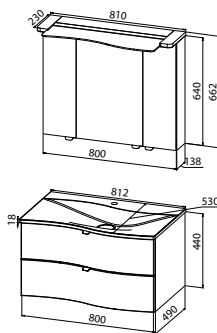

CREA.mo - Planungsmaß 80 cm - Exklusiv-Ausführung

CREA.mo 80 cm - Exklusiv

Badmöbelgruppe CREAMO800E

CREAMO800E

Spiegelschrank

2D Spiegelschrank, 3-türig, Doppelspiegeltüren
Beleuchtungsboard mit geschwungenem LED-Acryl-Leuchtdisplay 12,5W/12V
LED-Lichtleiste als Waschtischausleuchtung im Unterboden
6 Glaseinlegeböden, Sensorschalter-/Steckdosenelement
B/H/T: 800/662/138 mm

S14C-8066-XC1

Mineralgusswaschtisch mit Waschtischunterschrank

Mineralgusswaschtisch CREA.mo
B/H/T: 812/18/530 mm, inkl. CLOU-Ab- und Überlaufsystem

Waschtischunterschrank

2 Auszüge
B/H/T: 800/440/490 mm

CREAMO800E-U

Mehrpriß Waschtischunterschrank mit LED Beleuchtung

Indirekte Beleuchtung der Schattenfuge zwischen Waschtisch und
Waschtischunterschrank, inkl. Schalter rechts am Korpus

EBW-CM080