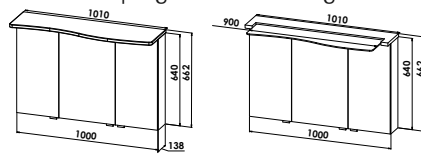

Beleuchtung / Spiegelschrank

Wählen Sie zwischen den Spiegelschränken Prestige und Exklusiv.

Prestige: Spiegelschrank mit geschwungenem Leuchtboard und LED-Einbaustrahlern.

Exklusiv: Spiegelschrank mit geschwungenem LED-Acryl-display und einer Lichtleiste als Waschtischausleuchtung im Unterboden.

Griffe

Der ausgewählte Design-Griff fügt sich optimal in das Gesamtbild der Waschtischgruppe ein.