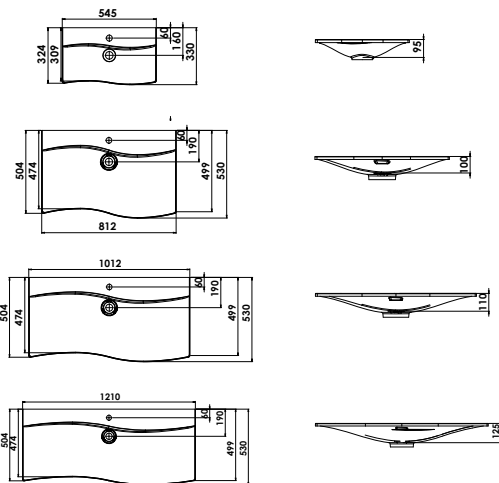

Waschtische

Der geschwungene Design-Waschtisch CREA.mo ist in den Größen 55 cm für das Gästebad sowie 80 cm, 100 cm und 120 cm verfügbar.

Optionales Design-Highlight ist eine indirekte Beleuchtung unterhalb der Waschtischkante ab der Größe 80 cm.

Auf Anfrage auch ohne Hahnlochbohrung möglich.

Montagemaße

Maßvarianten

Das Gästebad CREA.mo erhalten Sie in 55 cm mit einem Design-Flächenspiegel.

Die Größen 80 cm, 100 cm und 120 cm erhalten Sie wahlweise mit einem oder zwei Auszügen sowie zwei verschiedenen Spiegelschränken.