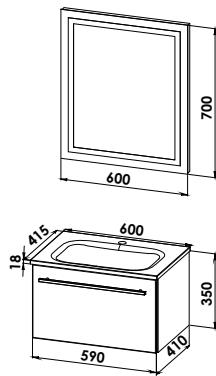

CREA.fit - Planungsmaß 60 cm - Prestige-Ausführung

CREA.fit 60 cm - Prestige

Badmöbelgruppe CREAMFIT600P

CREAFIT600P

Flächenspiegel

LED-Flächenspiegel, B/H 600/700 mm, 22 W/ 12 V mit umlaufender Lichtaustrittsfläche, optimale Ausleuchtung nach vorn durch integrierte Reflektoren, Sensorschalter, senkrecht und waagrecht montierbar, KEINE MEMORY Funktion