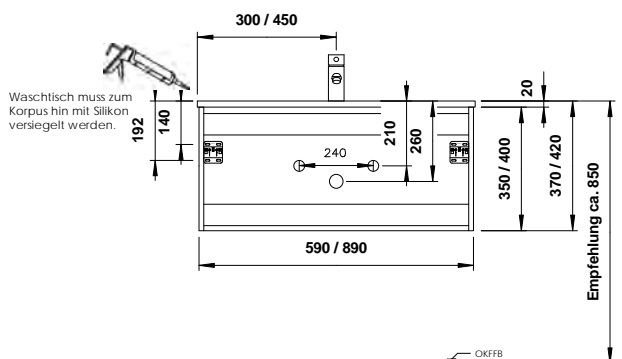

### Waschtische

Die Waschtische in CREA.fit erhalten Sie in den Maßen 602 mm oder 902 mm mit einer Tiefe von 415 mm.

### Montagemaße

Auf Anfrage auch ohne Hahnlochbohrung möglich.

### Maßvarianten

CREA.fit erhalten Sie in den zwei Planungsgrößen 60 cm und 90 cm.