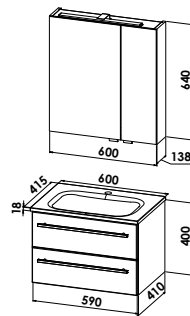

CREA.fit - Planungsmaß 60 cm - Prestige-Ausführung

CREA.fit 60 cm - Prestige

Badmöbelgruppe CREAMFIT600P

CREAFIT600P

Flächenspiegel

LED-Flächenspiegel, B/H 600/700 mm, 22 W/ 12 V mit umlaufender Lichtaustrittsfläche, optimale Ausleuchtung nach vorn durch integrierte Reflektoren, Sensorschalter, senkrecht und waagrecht montierbar, KEINE MEMORY Funktion

FSH-6070-CL

Mineralgusswaschtisch mit Waschtischunterschrank

Mineralgusswaschtisch CREA.fit, inkl. CLOU-Ab- und Überlaufsystem

B/H/T: 600/18/415 mm

Waschtischunterschrank

1 Auszug

B/H/T: 590/350/410 mm

CREAFIT600P-U

CREA.fit - Planungsmaß 60 cm - Exklusiv-Ausführung

CREA.fit 60 cm - Exklusiv

Badmöbelgruppe CREAMFIT600E

CREAFIT600E

Spiegelschrank

2D-Spiegelschrank mit LED-Aufbauleuchte Planar, 8,25W /12 V, 3 Glaseinlegeböden, Sensorschalter-Steckdosenelement  
B/H/T: 600/640/138 mm