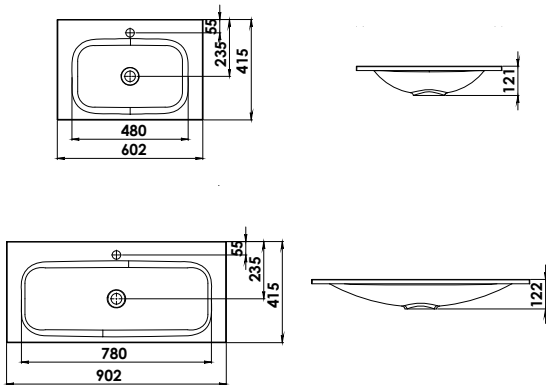

Ihre Lösung für schmale Bäder.

Unsere Serie CREA.fit: mit einer geringen Gesamttiefe bieten wir eine moderne und stilvolle Lösung für manches baulich schmale Bad.

### Waschtische

Die Waschtische in CREA.fit erhalten Sie in den Maßen 602 mm oder 902 mm mit einer Tiefe von 415 mm.

### Montagemaße

Auf Anfrage auch ohne Hahnlochbohrung möglich.

### Maßvarianten

CREA.fit erhalten Sie in den zwei Planungsgrößen 60 cm und 90 cm.