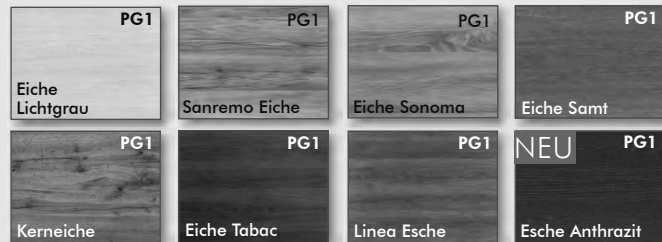

### Beleuchtung / Spiegelschrank

Wir bieten Ihnen in der Prestige-Ausführung einen LED-Flächenspiegel inkl. Sensorschalter. In der Exklusiv-Ausführung erhalten Sie einen Spiegelschrank mit der LED-Aufbauleuchte Planar.

### Dekore / Frontausführungen

Natur / Holzstrukturen

Uni-Farben matt | glänzend

Fronten | nur Fronten kein Korpus möglich

Korpusausführungen  
Den Korpus erhalten Sie im Farbverbund zu der gewählten Front (außer bei Schwarz HGL/ Beton & Schiefer), dennoch beachten Sie, dass Fronten, Korpusse und Platten aus unterschiedlichen Materialien gefertigt werden. Farbabweichungen am Produkt sind materialbedingt.