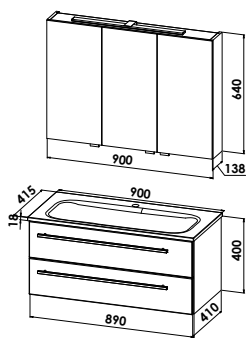

CREA.fit - Planungsmaß 90 cm - Prestige-Ausführung

CREA.fit 90 cm - Prestige

Badmöbelgruppe CREAMFIT900P

CREAFIT900P

Flächenspiegel

LED-Flächenspiegel, B/H 900/700 mm, 28 W/ 12V mit umlaufender Lichtaustrittsfläche, optimale Ausleuchtung nach vorn durch integrierte Reflektoren, Sensorschalter, senkrecht und waagrecht montierbar, KEINE MEMORY Funktion

FSH-9070-CL

Mineralgusswaschtisch mit Waschtischunterschrank

Mineralgusswaschtisch CREA.fit, inkl. CLOU-Ab- und Überlaufsystem

B/H/T: 900/18/415 mm

Waschtischunterschrank

1 Auszug

B/H/T: 890/350/410 mm

CREAFIT900P-U

S14-9064-B51

**Mineralgusswaschtisch mit Waschtischunterschrank**

Mineralgusswaschtisch CREA.fit, inkl. CLOU-Ab- und Überlaufsystem  
B/H/T: 900/18/415 mm

**Waschtischunterschrank**

2 Auszüge  
B/H/T: 890/400/410 mm