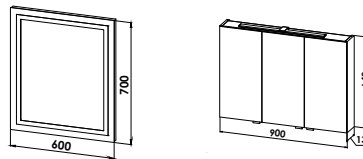

Beleuchtung / Spiegelschrank

Wir bieten Ihnen in der Prestige-Ausführung einen LED-Flächenspiegel inkl. Sensorschalter. In der Exklusiv-Ausführung erhalten Sie einen Spiegelschrank mit der LED-Aufbauleuchte Planar.

Griffe

Zu CREA.fit können Sie aus unserem kompletten Griffsortiment wählen. Wir haben CREA.fit im Standard mit folgendem Griff ausgestattet: