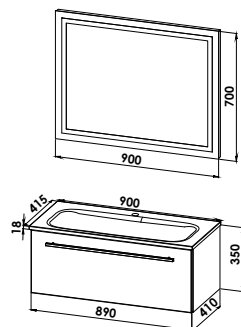

CREA.fit - Planungsmaß 60 cm - Exklusiv-Ausführung

CREA.fit 60 cm - Exklusiv

Badmöbelgruppe CREAMFIT600E

CREAFIT600E

Spiegelschrank

2D-Spiegelschrank mit LED-Aufbauleuchte Planar, 8,25W /12 V, 3 Glaseinlegeböden, Sensorschalter-Steckdosenelement  
B/H/T: 600/640/138 mm

S14-6064-B51

Mineralgusswaschtisch mit Waschtischunterschrank

Mineralgusswaschtisch CREA.fit, inkl. CLOU-Ab- und Überlaufsystem

B/H/T: 600/18/415 mm

Waschtischunterschrank

2 Auszüge

B/H/T: 590/400/410 mm

CREAFIT600E-U

CREA.fit - Planungsmaß 90 cm - Prestige-Ausführung

CREA.fit 90 cm - Prestige

Badmöbelgruppe CREAMFIT900P

CREAFIT900P

Flächenspiegel

LED-Flächenspiegel, B/H 900/700 mm, 28 W/ 12V mit umlaufender Lichtaustrittsfläche, optimale Ausleuchtung nach vorn durch integrierte Reflektoren, Sensorschalter, senkrecht und waagrecht montierbar, KEINE MEMORY Funktion