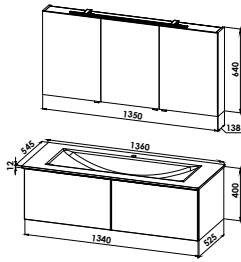

CREA.4 - Planungsmaß 1360 cm - Prestige Ausführung

CREA.4 - 1360 cm - Prestige

Badmöbelgruppe CREA4-1361P

CREA4-1361P

Spiegelschrank

2D Spiegelschrank, 3-türig, Doppelspiegeltüren
mit LED-Aufbauleuchte IDA 900 mm / 8,1 Watt / 12 V / 4000 Kelvin
6 Glaseinlegeböden
Sensorschalter-/Steckdosenelement
B/H/T: 1350/640/138 mm

S14-13563-B66

Glaswaschtisch mit Waschtischunterschrank

Glaswaschtisch CREA.4,
B/H/T: 1360/12/545 mm, inkl. Permanentablaufsystem
Waschtischunterschrank
2 Auszüge nebeneinander
B/H/T: 1340/400/525 mm

CREA4-1360P-U