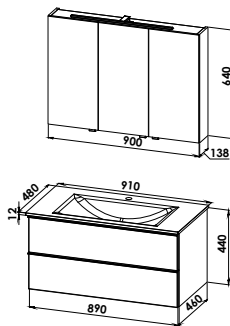

CREA.4 - Planungsmaß 91 cm - Exklusiv Ausführung

CREA.4 - 91 cm - Exklusiv

Badmöbelgruppe CREA4-911E

CREA4-911E

Spiegelschrank

2D Spiegelschrank, 3-türig, Doppelspiegeltüren mit LED-Aufbauleuchte IDA 600 mm / 5,3 Watt / 12 V / 4000 Kelvin, 6 Glaseinlegeböden, LED-Einbaustrahler im Unterboden zur Ausleuchtung des Waschtisches, 2,6W/12V
Sensorschalter-/Steckdosenelement
B/H/T: 900/640/138 mm

S14-9063-B66E

Glaswaschtisch mit Waschtischunterschrank

Glaswaschtisch CREA.4, B/H/T: 910/12/480 mm, inkl. Permanentablaufsystem
Waschtischunterschrank
2 Auszüge
B/H/T: 890/440/460 mm

CREA4-910E-U