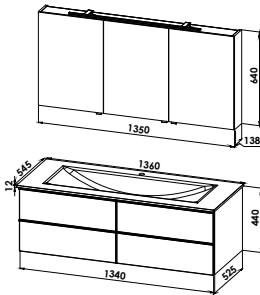

CREA.4 - Planungsmaß 1360 cm - Exklusiv Ausführung

CREA.4 - 1360 cm - Exklusiv

Badmöbelgruppe CREA4-1361E

CREA4-1361E

Spiegelschrank

2D Spiegelschrank, 3-türig, Doppelspiegeltüren
mit LED-Aufbauleuchte IDA 900 mm / 8,1 Watt / 12 V / 4000 Kelvin, 6 Glaseinlegeböden,
LED-Einbaustrahler im Unterboden zur Ausleuchtung des Waschtisches, 2,6W/12V
Sensorschalter-/Steckdosenelement
B/H/T: 1350/640/138 mm

S14-13563-B66E

Glaswaschtisch mit Waschtischunterschrank

Glaswaschtisch CREA.4,
B/H/T: 1360/12/545 mm, inkl. Permanentablaufsystem
Waschtischunterschrank
4 Auszüge
B/H/T: 1340/440/525 mm

CREA4-1360E-U