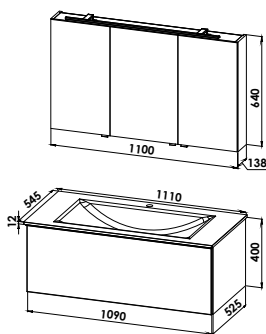

CREA.4 - Planungsmaß 110 cm - Prestige Ausführung

Badmöbelgruppe CREA4-1111P

CREA4-1111P

Spiegelschrank

2D Spiegelschrank, 3-türig, Doppelspiegeltüren mit LED-Aufbauleuchte IDA 900 mm / 8,1 Watt / 12 V / 4000 Kelvin
6 Glaseinlegeböden
Sensorschalter-/Steckdosenelement
B/H/T: 1100/640/138 mm

S14-11063-B66

Glaswaschtisch mit Waschtischunterschrank

Glaswaschtisch CREA.4,
B/H/T: 1110/12/545 mm, inkl. Permanentablaufsystem

Waschtischunterschrank

1 Auszug
B/H/T: 1090/400/525 mm

CREA4-1110P-U

CREA.4 - 110 cm - Prestige