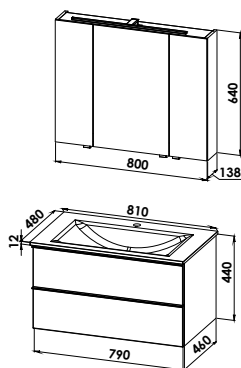

CREA.4 - Planungsmaß 81 cm - Exklusiv Ausführung

Badmöbelgruppe CREA4-811E

CREA4-811E

Spiegelschrank

2D Spiegelschrank, 3-türig, Doppelspiegeltüren mit LED-Aufbauleuchte IDA 600 mm / 5,3 Watt / 12 V / 4000 Kelvin, 6 Glaseinlegeböden, LED-Einbaustrahler im Unterboden zur Ausleuchtung des Waschtisches, 2,6W/12V
Sensorschalter-/Steckdosenelement
B/H/T: 800/640/138 mm

S14-8063-B66E

Glaswaschtisch mit Waschtischunterschrank

Glaswaschtisch CREA.4,
B/H/T: 810/12/480 mm, inkl. Permanentablaufsystem
Waschtischunterschrank
2 Auszüge
B/H/T: 790/440/460 mm

CREA4-810E-U

CREA.4 - 81 cm Exklusiv