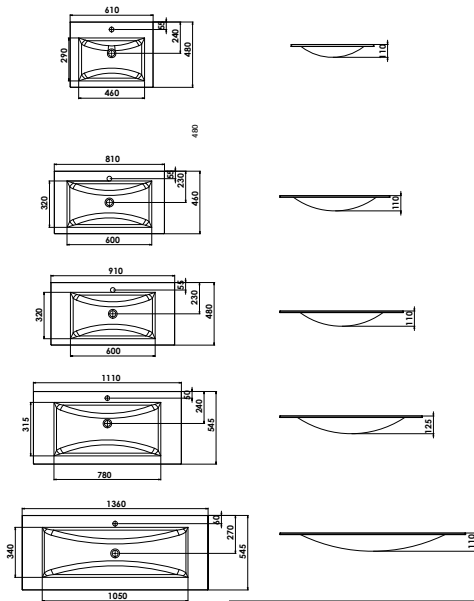

Auf Anfrage auch ohne Hahnlochbohrung möglich.

Montagemaße

am Beispiel der Highline Variante 610 mm bis 1110 mm