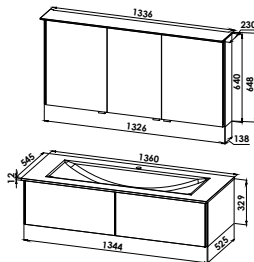

CREA.4 - Planungsmaß 1360 cm - Highline Ausführung

CREA.4 - 1360 cm Highline

Badmöbelgruppe CREA4-1360H

CREA4-1360H

Spiegelschrank

2D Spiegelschrank, 3-türig, Doppelspiegeltüren
mit LED-Licht-Display, 11,2 W/12 V, 6 Glaseinlegeböden
LED-Lichtleiste als Waschtischausleuchtung im Unterboden, 9,6W/12V
Korpusseiten mit 4 mm Glasaufdopplung und Alu-Kantenprofil
Sensorschalter-/Steckdosenelement
B/H/T: 1326/640/138 mm

SG14-13465-B52

Glaswaschtisch mit Waschtischunterschrank

Glaswaschtisch CREA.4,
B/H/T: 1360/12/545 mm, inkl. Permanentablaufsystem
Waschtischunterschrank
2 Auszüge nebeneinander, Front und Korpus mit 4 mm Glasaufdopplung und Alu-Kantenprofil,
Alu-Griffleiste
B/H/T: 1344/329/525 mm

CREA4-1360H-U

Wählen Sie bei dieser Ausführung aus unseren
3 Glasfarben aus.