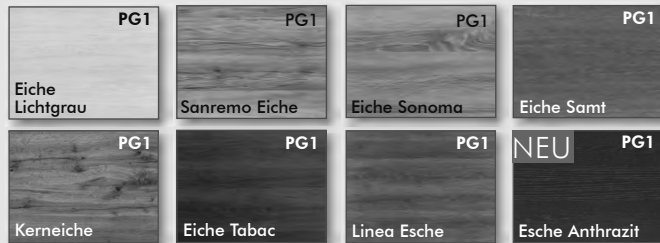

### Beleuchtung / Spiegelschrank

Prestige / Exklusiv: Hier finden Sie einen Spiegelschrank mit LED-Aufbauleuchte IDA. In der Exklusiv Variante sogar mit Einbaustrahler im Unterboden. In Highline finden Sie aufgedoppelte Glas Korpusseiten und ein LED-Acryl Display, sowie einer LED-Lichtleiste im Unterboden.

### Griffe

Ein dezentes ALU-Griffprofil ist das CREA.4 Standardgriffelement.

S01-04 Griffprofil, matt

### Dekore / Frontausführungen

Natur / Holzstrukturen

Uni-Farben matt | glänzend

Fronten | nur Fronten kein Korpus möglich

Glas-Elemente für die Ausführung Highline

Korpusausführungen

Den Korpus erhalten Sie im Farbverbund zu der gewählten Front (außer bei Schwarz HGL/ Beton & Schiefer), dennoch beachten Sie, dass Fronten, Korpusse und Platten aus unterschiedlichen Materialien gefertigt werden. Farbabweichungen am Produkt sind materialbedingt.