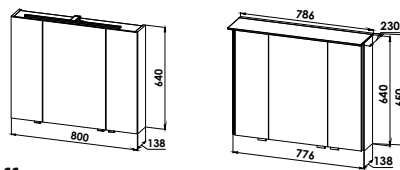

Beleuchtung / Spiegelschrank

Prestige / Exklusiv: Hier finden Sie einen Spiegelschrank mit LED-Aufbauleuchte IDA. In der Exklusiv Variante sogar mit Einbaustrahler im Unterboden. In Highline finden Sie aufgedoppelte Glas Korpusseiten und ein LED-Acryl Display, sowie einer LED-Lichtleiste im Unterboden.

Griffe

Ein dezentes ALU-Griffprofil ist das CREA.4 Standardgriffelement.