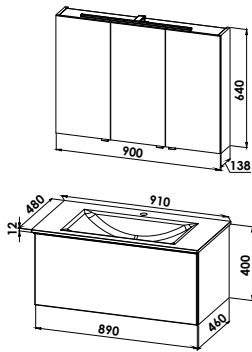

CREA.4 - Planungsmaß 91 cm - Prestige Ausführung

CREA.4 - 91 cm - Prestige

Badmöbelgruppe CREA4-911P

CREA4-911P

Spiegelschrank

2D Spiegelschrank, 3-türig, Doppelspiegeltüren mit LED-Aufbauleuchte IDA 600 mm / 5,3 Watt / 12 V / 4000 Kelvin, 6 Glaseinlegeböden
Sensorschalter-/Steckdosenelement
B/H/T: 900/640/138 mm

S14-9063-B66

Glaswaschtisch mit Waschtischunterschrank

Glaswaschtisch CREA.4, B/H/T: 910/12/480 mm, inkl. Permanentablaufsystem
Waschtischunterschrank
1 Auszug
B/H/T: 890/400/460 mm

CREA4-910P-U