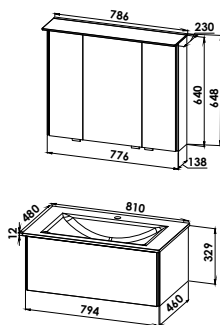

CREA.4 - Planungsmaß 81 cm - Highline Ausführung

Badmöbelgruppe CREA4-810H

CREA4-810H

Spiegelschrank

2D Spiegelschrank, 3-türig, Doppelspiegeltüren mit LED-Licht-Display, 11,2W/12V, 6 Glaseinlegeböden
LED-Lichtleiste als Waschtischausleuchtung im Unterboden, 7,2 W/ 12V
Korpuseiten mit 4 mm Glasaufdopplung und Alu-Kantenprofil
Sensorschalter-/Steckdosenelement
B/H/T: 776/640/138 mm

SG14-7965-B52

Glaswaschtisch mit Waschtischunterschrank

Glaswaschtisch CREA.4,
B/H/T: 810/12/480 mm, inkl. Permanentablaufsystem
Waschtischunterschrank
1 Auszug, Front und Korpus mit 4 mm Glasaufdopplung und Alu-Kantenprofil, Alu-Griffleiste
B/H/T: 794/329/460 mm

CREA4-810H-U

CREA.4 - 81 cm Highline

Wählen Sie bei dieser Ausführung aus unseren 3 Glasfarben aus.