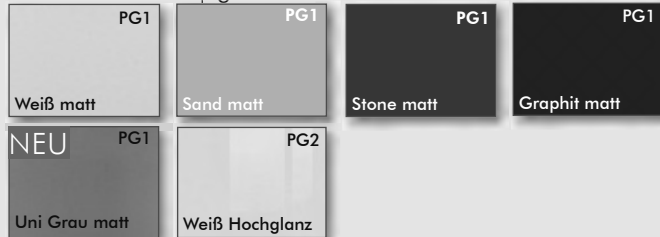

### Griffe

Ein dezentes ALU-Griffprofil ist das CREA.4 Standardgriffelement.

S01-04 Griffprofil, matt

### Dekore / Frontausführungen

Natur / Holzstrukturen

Uni-Farben matt | glänzend

Fronten | nur Fronten kein Korpus möglich

Glas-Elemente für die Ausführung Highline

Korpusausführungen

Den Korpus erhalten Sie im Farbverbund zu der gewählten Front (außer bei Schwarz HGL/ Beton & Schiefer), dennoch beachten Sie, dass Fronten, Korpusse und Platten aus unterschiedlichen Materialien gefertigt werden. Farbabweichungen am Produkt sind materialbedingt.