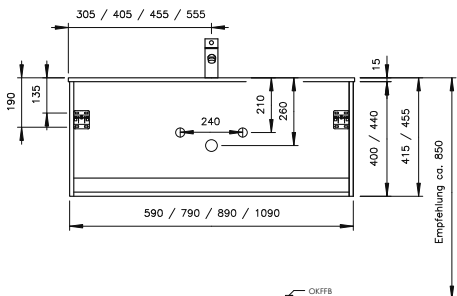

### Montagemaße

am Beispiel der Highline Variante 610 mm bis 1110 mm

### Maßvarianten

Arrangements haben wir in den Breiten zwischen 600 mm und 1360 mm für Sie vorbereitet. Nutzen Sie ferner die individuellen Ergänzungsmodule und Planungsmöglichkeiten.