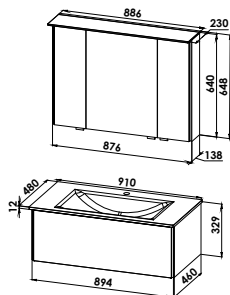

CREA.4 - Planungsmaß 91 cm - Highline Ausführung

CREA.4 - 91 cm Highline

Badmöbelgruppe CREA4-910H

CREA4-910H

Spiegelschrank

2D Spiegelschrank, 3-türig, Doppelspiegeltüren mit LED-Licht-Display, 15,4 W/12 V, 6 Glaseinlegeböden
LED-Lichtleiste als Waschtischausleuchtung im Unterboden, 7,7 W/12 V
Korpusseiten mit 4 mm Glasaufdopplung und Alu-Kantenprofil
Sensorschalter-/Steckdosenelement
B/H/T: 876/640/138 mm

SG14-8965-B52

Glaswaschtisch mit Waschtischunterschrank

Glaswaschtisch CREA.4, B/H/T: 910/12/480 mm, inkl. Permanentablaufsystem
Waschtischunterschrank
1 Auszug, Front und Korpus mit 4 mm Glasaufdopplung und Alu-Kantenprofil, Alu-Griffleiste
B/H/T: 894/329/460 mm

CREA4-910H-U

Wählen Sie bei dieser Ausführung aus unseren 3 Glasfarben aus.