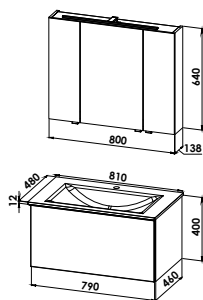

CREA.4 - Planungsmaß 81 cm - Prestige Ausführung

Badmöbelgruppe CREA4-811P

CREA4-811P

Spiegelschrank

2D Spiegelschrank, 3-türig, Doppelspiegeltüren mit 2 LED-Aufbauleuchte IDA 600 mm / 5,3 Watt / 12 V / 4000 Kelvin, 6 Glaseinlegeböden
Sensorschalter-/Steckdosenelement
B/H/T: 800/640/138 mm

S14-8063-B66

Glaswaschtisch mit Waschtischunterschrank

Glaswaschtisch CREA.4,
B/H/T: 810/12/480 mm, inkl. Permanentablaufsystem
Waschtischunterschrank
1 Auszug
B/H/T: 790/400/460 mm

CREA4-810P-U

CREA.4 - 81 cm - Prestige