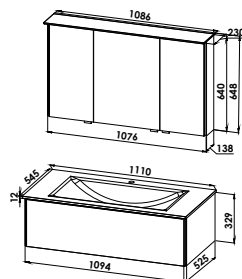

CREA.4 - Planungsmaß 110 cm - Highline Ausführung

Badmöbelgruppe CREA4-1110H

CREA4-1110H

Spiegelschrank

2D Spiegelschrank, 3-türig, Doppelspiegeltüren mit LED-Licht-Display, 19,2 W/12 V, 6 Glaseinlegeböden
LED-Lichtleiste als Waschtischausleuchtung im Unterboden, 9,6W/12V
Korpuseiten mit 4 mm Glasaufdopplung und Alu-Kantenprofil
Sensorschalter-/Steckdosenelement
B/H/T: 1076/640/138 mm

SG14-10965-B52

Glaswaschtisch mit Waschtischunterschrank

Glaswaschtisch CREA.4,
B/H/T: 1110/12/545 mm, inkl. Permanentablaufsystem

Waschtischunterschrank

1 Auszug, Front und Korpus mit 4 mm Glasaufdopplung und Alu-Kantenprofil, Alu-Griffleiste
B/H/T: 1094/329/525 mm

CREA4-1110H-U

CREA.4 - 110 cm Highline

Wählen Sie bei dieser Ausführung aus unseren 3 Glasfarben aus.