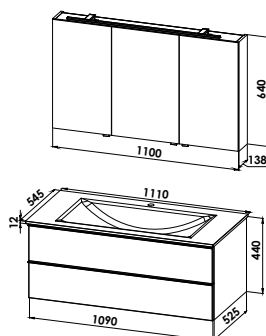

CREA.4 - Planungsmaß 110 cm - Exklusiv Ausführung

Badmöbelgruppe CREA4-1111E

CREA4-1111E

Spiegelschrank

2D Spiegelschrank, 3-türig, Doppelspiegeltüren mit LED-Aufbauleuchte IDA 900 mm / 8,1 Watt / 12 V / 4000 Kelvin, 6 Glaseinlegeböden, LED-Einbaustrahler im Unterboden zur Ausleuchtung des Waschtisches, 2,6W/12V
Sensorschalter-/Steckdosenelement
B/H/T: 1100/640/138 mm

S14-11063-B66E

Glaswaschtisch mit Waschtischunterschrank

Glaswaschtisch CREA.4,
B/H/T: 1110/12/545 mm, inkl. Permanentablaufsystem

Waschtischunterschrank

2 Auszüge
B/H/T: 1090/440/525 mm

CREA4-1110E-U

CREA.4 - 110 cm Exklusiv