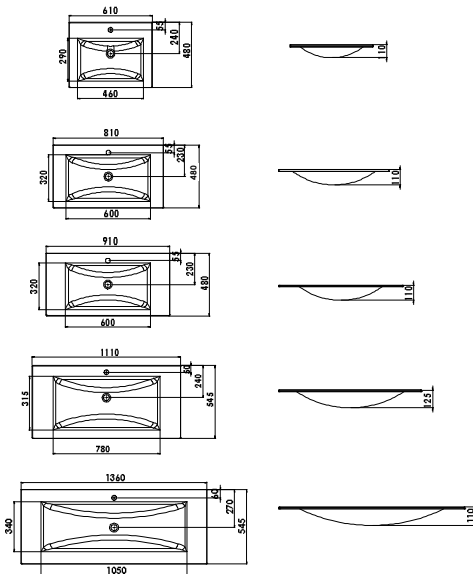

Waschtische

Design-Glaswaschtische in verschiedenen Größen in der edlen Farbe Optiwhite!

Auf Anfrage auch ohne Hahnlochbohrung möglich.

Montagemaße

am Beispiel der Highline Variante 610 mm bis 1110 mm

Maßvarianten