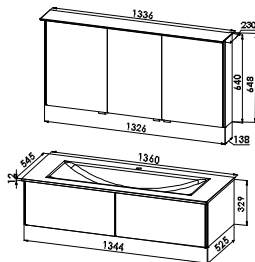

CREA.4 - Planungsmaß 1360 cm - Highline Ausführung

CREA.4 - 1360 cm Highline

Badmöbelgruppe CREA4-1360H

CREA4-1360H

Spiegelschrank

2D Spiegelschrank, 3-türig, Doppelspiegeltüren
mit LED-Licht-Display, 11,2 W/12 V, 6 Glaseinlegeböden
LED-Lichtleiste als Waschtischausleuchtung im Unterboden, 9,6W/12V
Korpusseiten mit 4 mm Glasaufdopplung und Alu-Kantenprofil
Sensorschalter-/Steckdosenelement
B/H/T: 1326/640/138 mm

SG14-13465-B52

Glaswaschtisch mit Waschtischunterschrank

Glaswaschtisch CREA.4, Opti-White
B/H/T: 1360/12/545 mm, inkl. Permanentablaufsystem
Waschtischunterschrank
2 Auszüge nebeneinander, Front und Korpus mit 4 mm Glasaufdopplung und Alu-Kantenprofil,
Alu-Griffleiste
B/H/T: 1344/329/525 mm

CREA4-1360H-U

Wählen Sie bei dieser Ausführung aus unseren 3 Glasfarben aus.