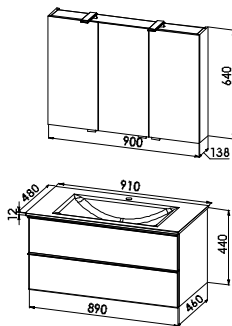

Spiegelschrank

2D Spiegelschrank, 3-türig, Doppelspiegeltüren
mit 2 LED-Aufbauleuchten je 2,4 W/12 V
6 Glaseinlegeböden
Sensorschalter-/Steckdosenelement
B/H/T: 900/640/138 mm

S14-9063-B65

Glaswaschtisch mit Waschtischunterschrank

Glaswaschtisch CREA.4, Opti-White
B/H/T: 910/12/480 mm, inkl. Permanentablaufsystem
Waschtischunterschrank
1 Auszug
B/H/T: 890/400/460 mm

CREA4-910P-U

CREA.4 - Planungsmaß 91 cm - Exklusiv Ausführung

CREA.4 - 91 cm - Exklusiv