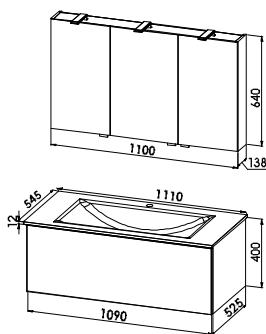

CREA.4 - Planungsmaß 110 cm - Prestige Ausführung

Badmöbelgruppe CREA4-1110P

CREA4-1110P

Spiegelschrank

2D Spiegelschrank, 3-türig, Doppelspiegeltüren mit 3 LED-Aufbauleuchten je 2,4 W/12 V
6 Glaseinlegeböden
Sensorschalter-/Steckdosenelement
B/H/T: 1100/640/138 mm

S14-11063-B65

Glaswaschtisch mit Waschtischunterschrank

Glaswaschtisch CREA.4, Opti-White
B/H/T: 1110/12/545 mm, inkl. Permanentablaufsystem

Waschtischunterschrank

1 Auszug
B/H/T: 1090/400/525 mm

CREA4-1110P-U

CREA.4 - 110 cm - Prestige