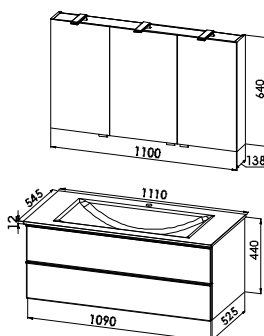

CREA.4 - Planungsmaß 110 cm - Exklusiv Ausführung

Badmöbelgruppe CREA4-1110E

CREA4-1110E

Spiegelschrank

2D Spiegelschrank, 3-türig, Doppelspiegeltüren mit 3 LED-Aufbauleuchten je 2,4 W/12 V, 6 Glaseinlegeböden,
LED-Einbaustrahler im Unterboden zur Ausleuchtung des Waschtisches, 2,6W/12V
Sensorschalter-/Steckdosenelement
B/H/T: 1100/640/138 mm

S14-11063-B65E

Glaswaschtisch mit Waschtischunterschrank

Glaswaschtisch CREA.4, Opti-White
B/H/T: 1110/12/545 mm, inkl. Permanentablaufsystem

Waschtischunterschrank

2 Auszüge
B/H/T: 1090/440/525 mm

CREA4-1110E-U

CREA.4 - 110 cm Exklusiv