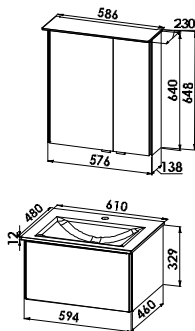

CREA.4 - Planungsmaß 61 cm - Highline Ausführung

Abbildung zeigt RECHTS-Version

CREA.4 - 61 cm Highline

Badmöbelgruppe CREA4-610H-L/R

CREA4-610H-L/R

Spiegelschrank

2D Spiegelschrank, 2-türig, Doppelspiegeltüren
mit LED-Licht-Display, 9,6W/12V, 2 Glaseinlegeböden
LED-Lichtleiste als Waschtischausleuchtung im Unterboden, 4,8 W/12 V
Korpussseiten mit 4 mm Glasaufdopplung und Alu-Kantenprofil
Sensorschalter-/Steckdosenelement
B/H/T: 576/640/138 mm

SG14-5965-B52 L/R

Glaswaschtisch mit Waschtischunterschrank

Glaswaschtisch CREA.4, Opti-White
B/H/T: 610/12/480 mm, inkl. Permanentablaufsystem
Waschtischunterschrank
1 Auszug, Front und Korpus mit 4 mm Glasaufdopplung und Alu-Kantenprofil,
Alu-Griffleiste
B/H/T: 594/329/460 mm

CREA4-610H-U

Wählen Sie bei dieser Ausführung aus unseren
3 Glasfarben aus.