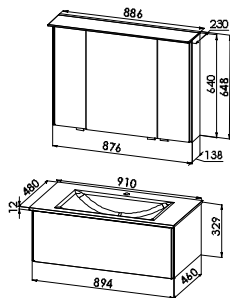

CREA.4 - Planungsmaß 91 cm - Highline Ausführung

CREA.4 - 91 cm Highline

Badmöbelgruppe CREA4-910H

CREA4-910H

Spiegelschrank

2D Spiegelschrank, 3-türig, Doppelspiegeltüren
mit LED-Licht-Display, 15,4 W/12 V, 6 Glaseinlegeböden
LED-Lichtleiste als Waschtischausleuchtung im Unterboden, 7,7 W/12 V
Korpusseiten mit 4 mm Glasaufdopplung und Alu-Kantenprofil
Sensorschalter-/Steckdosenelement
B/H/T: 876/640/138 mm

SG14-8965-B52

Glaswaschtisch mit Waschtischunterschrank

Glaswaschtisch CREA.4, Opti-White
B/H/T: 910/12/480 mm, inkl. Permanentablaufsystem
Waschtischunterschrank
1 Auszug, Front und Korpus mit 4 mm Glasaufdopplung und Alu-Kantenprofil,
Alu-Griffleiste
B/H/T: 894/329/460 mm

CREA4-910H-U

Wählen Sie bei dieser Ausführung aus unseren 3 Glasfarben aus.