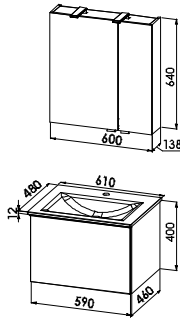

CREA.4 - Planungsmaß 61 cm - Prestige Ausführung

Abbildung zeigt RECHTS-Version

CREA.4 - 61 cm - Prestige

Badmöbelgruppe CREA4-610P

CREA4-610P L/R

Spiegelschrank

2D Spiegelschrank, 2-türig, Doppelspiegeltüren
mit 2 LED-Aufbauleuchten je 2,4 W/12V
2 Glaseinlegeböden
Sensorschalter-/Steckdosenelement
B/H/T: 600/640/138 mm