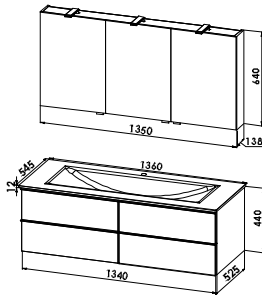

CREA.4 - Planungsmaß 1360 cm - Exklusiv Ausführung

CREA.4 - 1360 cm - Exklusiv

Badmöbelgruppe CREA4-1360E

CREA4-1360E

Spiegelschrank

2D Spiegelschrank, 3-türig, Doppelspiegeltüren
mit 3 LED-Aufbauleuchten je 2,4 W/12 V, 6 Glaseinlegeböden,
LED-Einbaustrahler im Unterboden zur Ausleuchtung des Waschtisches, 2,6W/12V
Sensorschalter-/Steckdosenelement
B/H/T: 1350/640/138 mm

S14-13563-B65E

Glaswaschtisch mit Waschtischunterschrank

Glaswaschtisch CREA.4, Opti-White
B/H/T: 1360/12/545 mm, inkl. Permanentablaufsystem
Waschtischunterschrank
4 Auszüge
B/H/T: 1340/440/525 mm

CREA4-1360E-U