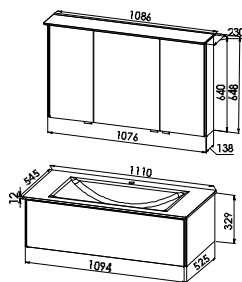

CREA.4 - Planungsmaß 110 cm - Highline Ausführung

Badmöbelgruppe CREA4-1110H

CREA4-1110H

Spiegelschrank

2D Spiegelschrank, 3-türig, Doppelspiegeltüren mit LED-Licht-Display, 19,2 W/12 V, 6 Glaseinlegeböden
LED-Lichtleiste als Waschtischausleuchtung im Unterboden, 9,6W/12V
Korpusseiten mit 4 mm Glasaufdopplung und Alu-Kantenprofil
Sensorschalter-/Steckdosenelement
B/H/T: 1076/640/138 mm

SG14-10965-B52

Glaswaschtisch mit Waschtischunterschrank

Glaswaschtisch CREA.4, Opti-White
B/H/T: 1110/12/545 mm, inkl. Permanentablaufsystem

Waschtischunterschrank

1 Auszug, Front und Korpus mit 4 mm Glasaufdopplung und Alu-Kantenprofil,
Alu-Griffleiste
B/H/T: 1094/329/525 mm

CREA4-1110H-U

CREA.4 - 110 cm Highline

Wählen Sie bei dieser Ausführung aus unseren 3 Glasfarben aus.