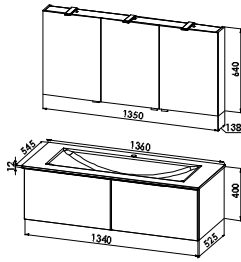

CREA.4 - Planungsmaß 1360 cm - Prestige Ausführung

CREA.4 - 1360 cm - Prestige

Badmöbelgruppe CREA4-1360P

CREA4-1360P

Spiegelschrank

2D Spiegelschrank, 3-türig, Doppelspiegeltüren
mit 3 LED-Aufbauleuchten je 2,4 W/12V
6 Glaseinlegeböden
Sensorschalter-/Steckdosenelement
B/H/T: 1350/640/138 mm

S14-13563-B65

Glaswaschtisch mit Waschtischunterschrank

Glaswaschtisch CREA.4, Opti-White
B/H/T: 1360/12/545 mm, inkl. Permanentablaufsystem
Waschtischunterschrank
2 Auszüge nebeneinander
B/H/T: 1340/400/525 mm

CREA4-1360P-U