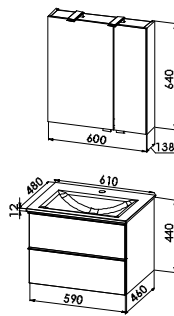

CREA.4 - Planungsmaß 61 cm - Exklusiv Ausführung

Abbildung zeigt RECHTS-Version

CREA.4 - 61 cm - Exklusiv

Badmöbelgruppe CREA4-610E

CREA4-610E L/R

Spiegelschrank

2D Spiegelschrank, 2-türig, Doppelspiegeltüren
mit 2 LED-Aufbauleuchten je 2,6 W/12 V, 2 Glaseinlegeböden,
LED-Einbaustrahler im Unterboden zur Ausleuchtung des Waschtisches, 2,6W/12V
Sensorschalter-/Steckdosenelement
B/H/T: 600/640/138 mm

S14-6063-B65E L/R

Glaswaschtisch mit Waschtischunterschrank

Glaswaschtisch CREA.4, Opti-White
B/H/T: 610/12/480 mm, inkl. Permanentablaufsystem
Waschtischunterschrank
2 Auszüge
B/H/T: 590/440/460 mm

CREA4-610E-U