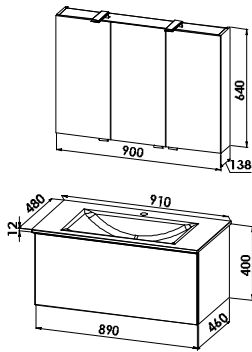

CREA.4 - Planungsmaß 91 cm - Prestige Ausführung

CREA.4 - 91 cm - Prestige

Badmöbelgruppe CREA4-910P

CREA4-910P

Spiegelschrank

2D Spiegelschrank, 3-türig, Doppelspiegeltüren
mit 2 LED-Aufbauleuchten je 2,4 W/12 V
6 Glaseinlegeböden
Sensorschalter-/Steckdosenelement
B/H/T: 900/640/138 mm

S14-9063-B65

Glaswaschtisch mit Waschtischunterschrank

Glaswaschtisch CREA.4, Opti-White
B/H/T: 910/12/480 mm, inkl. Permanentablaufsystem
Waschtischunterschrank
1 Auszug
B/H/T: 890/400/460 mm

CREA4-910P-U