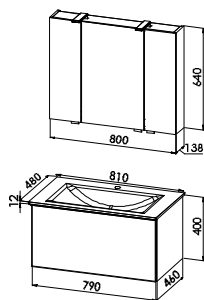

CREA.4 - Planungsmaß 81 cm - Prestige Ausführung

Badmöbelgruppe CREA4-810P

CREA4-810P

Spiegelschrank

2D Spiegelschrank, 3-türig, Doppelspiegeltüren
mit 2 LED-Aufbauleuchten je 2,4 W/12V
6 Glaseinlegeböden
Sensorschalter-/Steckdosenelement
B/H/T: 800/640/138 mm

S14-8063-B65

Glaswaschtisch mit Waschtischunterschrank

Glaswaschtisch CREA.4, Opti-White
B/H/T: 810/12/480 mm, inkl. Permanentablaufsystem
Waschtischunterschrank
1 Auszug
B/H/T: 790/400/460 mm

CREA4-810P-U

CREA.4 - 81 cm - Prestige