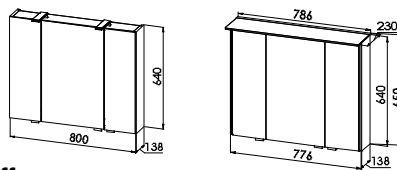

Beleuchtung / Spiegelschrank

Prestige / Exklusiv: Hier finden Sie einen Spiegelschrank mit LED-Aufbau-Stableuchten. In der Exklusiv Variante sogar mit Einbaustrahler im Unterboden.

In Highline finden Sie aufgedoppelte Glas Korpusseiten und ein LED-Acryl Display sowie einer LED-Lichtleiste im Unterboden.

Griffe

Ein dezentes ALU-Griffprofil ist das CREA.4 Standardgriffelement.