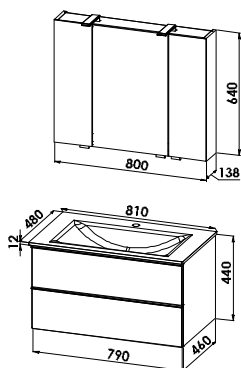

CREA.4 - Planungsmaß 81 cm - Exklusiv Ausführung

Badmöbelgruppe CREA4-810E

CREA4-810E

Spiegelschrank

2D Spiegelschrank, 3-türig, Doppelspiegeltüren
mit 2 LED-Aufbauleuchten je 2,4 W/12 V, 6 Glaseinlegeböden,
LED-Einbaustrahler im Unterboden zur Ausleuchtung des Waschtisches, 2,6W/12V
Sensorschalter-/Steckdosenelement
B/H/T: 800/640/138 mm

S14-8063-B65E

Glaswaschtisch mit Waschtischunterschrank

Glaswaschtisch CREA.4, Opti-White
B/H/T: 810/12/480 mm, inkl. Permanentablaufsystem
Waschtischunterschrank
2 Auszüge
B/H/T: 790/440/460 mm

CREA4-810E-U

CREA.4 - 81 cm Exklusiv