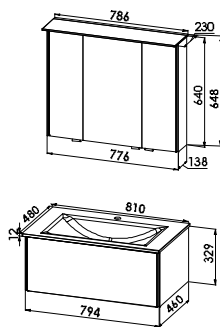

CREA.4 - Planungsmaß 81 cm - Highline Ausführung

Badmöbelgruppe CREA4-810H

CREA4-810H

Spiegelschrank

2D Spiegelschrank, 3-türig, Doppelspiegeltüren
mit LED-Licht-Display, 11,2W/12V, 6 Glaseinlegeböden
LED-Lichtleiste als Waschtischausleuchtung im Unterboden, 7,2 W/ 12V
Korpussseiten mit 4 mm Glasaufdopplung und Alu-Kantenprofil
Sensorschalter-/Steckdosenelement
B/H/T: 776/640/138 mm

SG14-7965-B52

Glaswaschtisch mit Waschtischunterschrank

Glaswaschtisch CREA.4, Opti-White
B/H/T: 810/12/480 mm, inkl. Permanentablaufsystem
Waschtischunterschrank
1 Auszug, Front und Korpus mit 4 mm Glasaufdopplung und Alu-Kantenprofil,
Alu-Griffleiste
B/H/T: 794/329/460 mm

CREA4-810H-U

CREA.4 - 81 cm Highline

Wählen Sie bei dieser Ausführung aus unseren
3 Glasfarben aus.