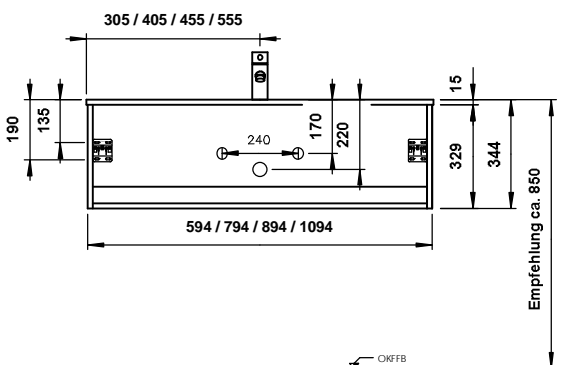

Waschtische

Design-Glaswaschtische in verschiedenen Größen in der edlen Farbe Optiwhite!

Auf Anfrage auch ohne Hahnlochbohrung möglich.

Montagemaße

am Beispiel der Highline Variante 610 mm bis 1110 mm

Maßvarianten